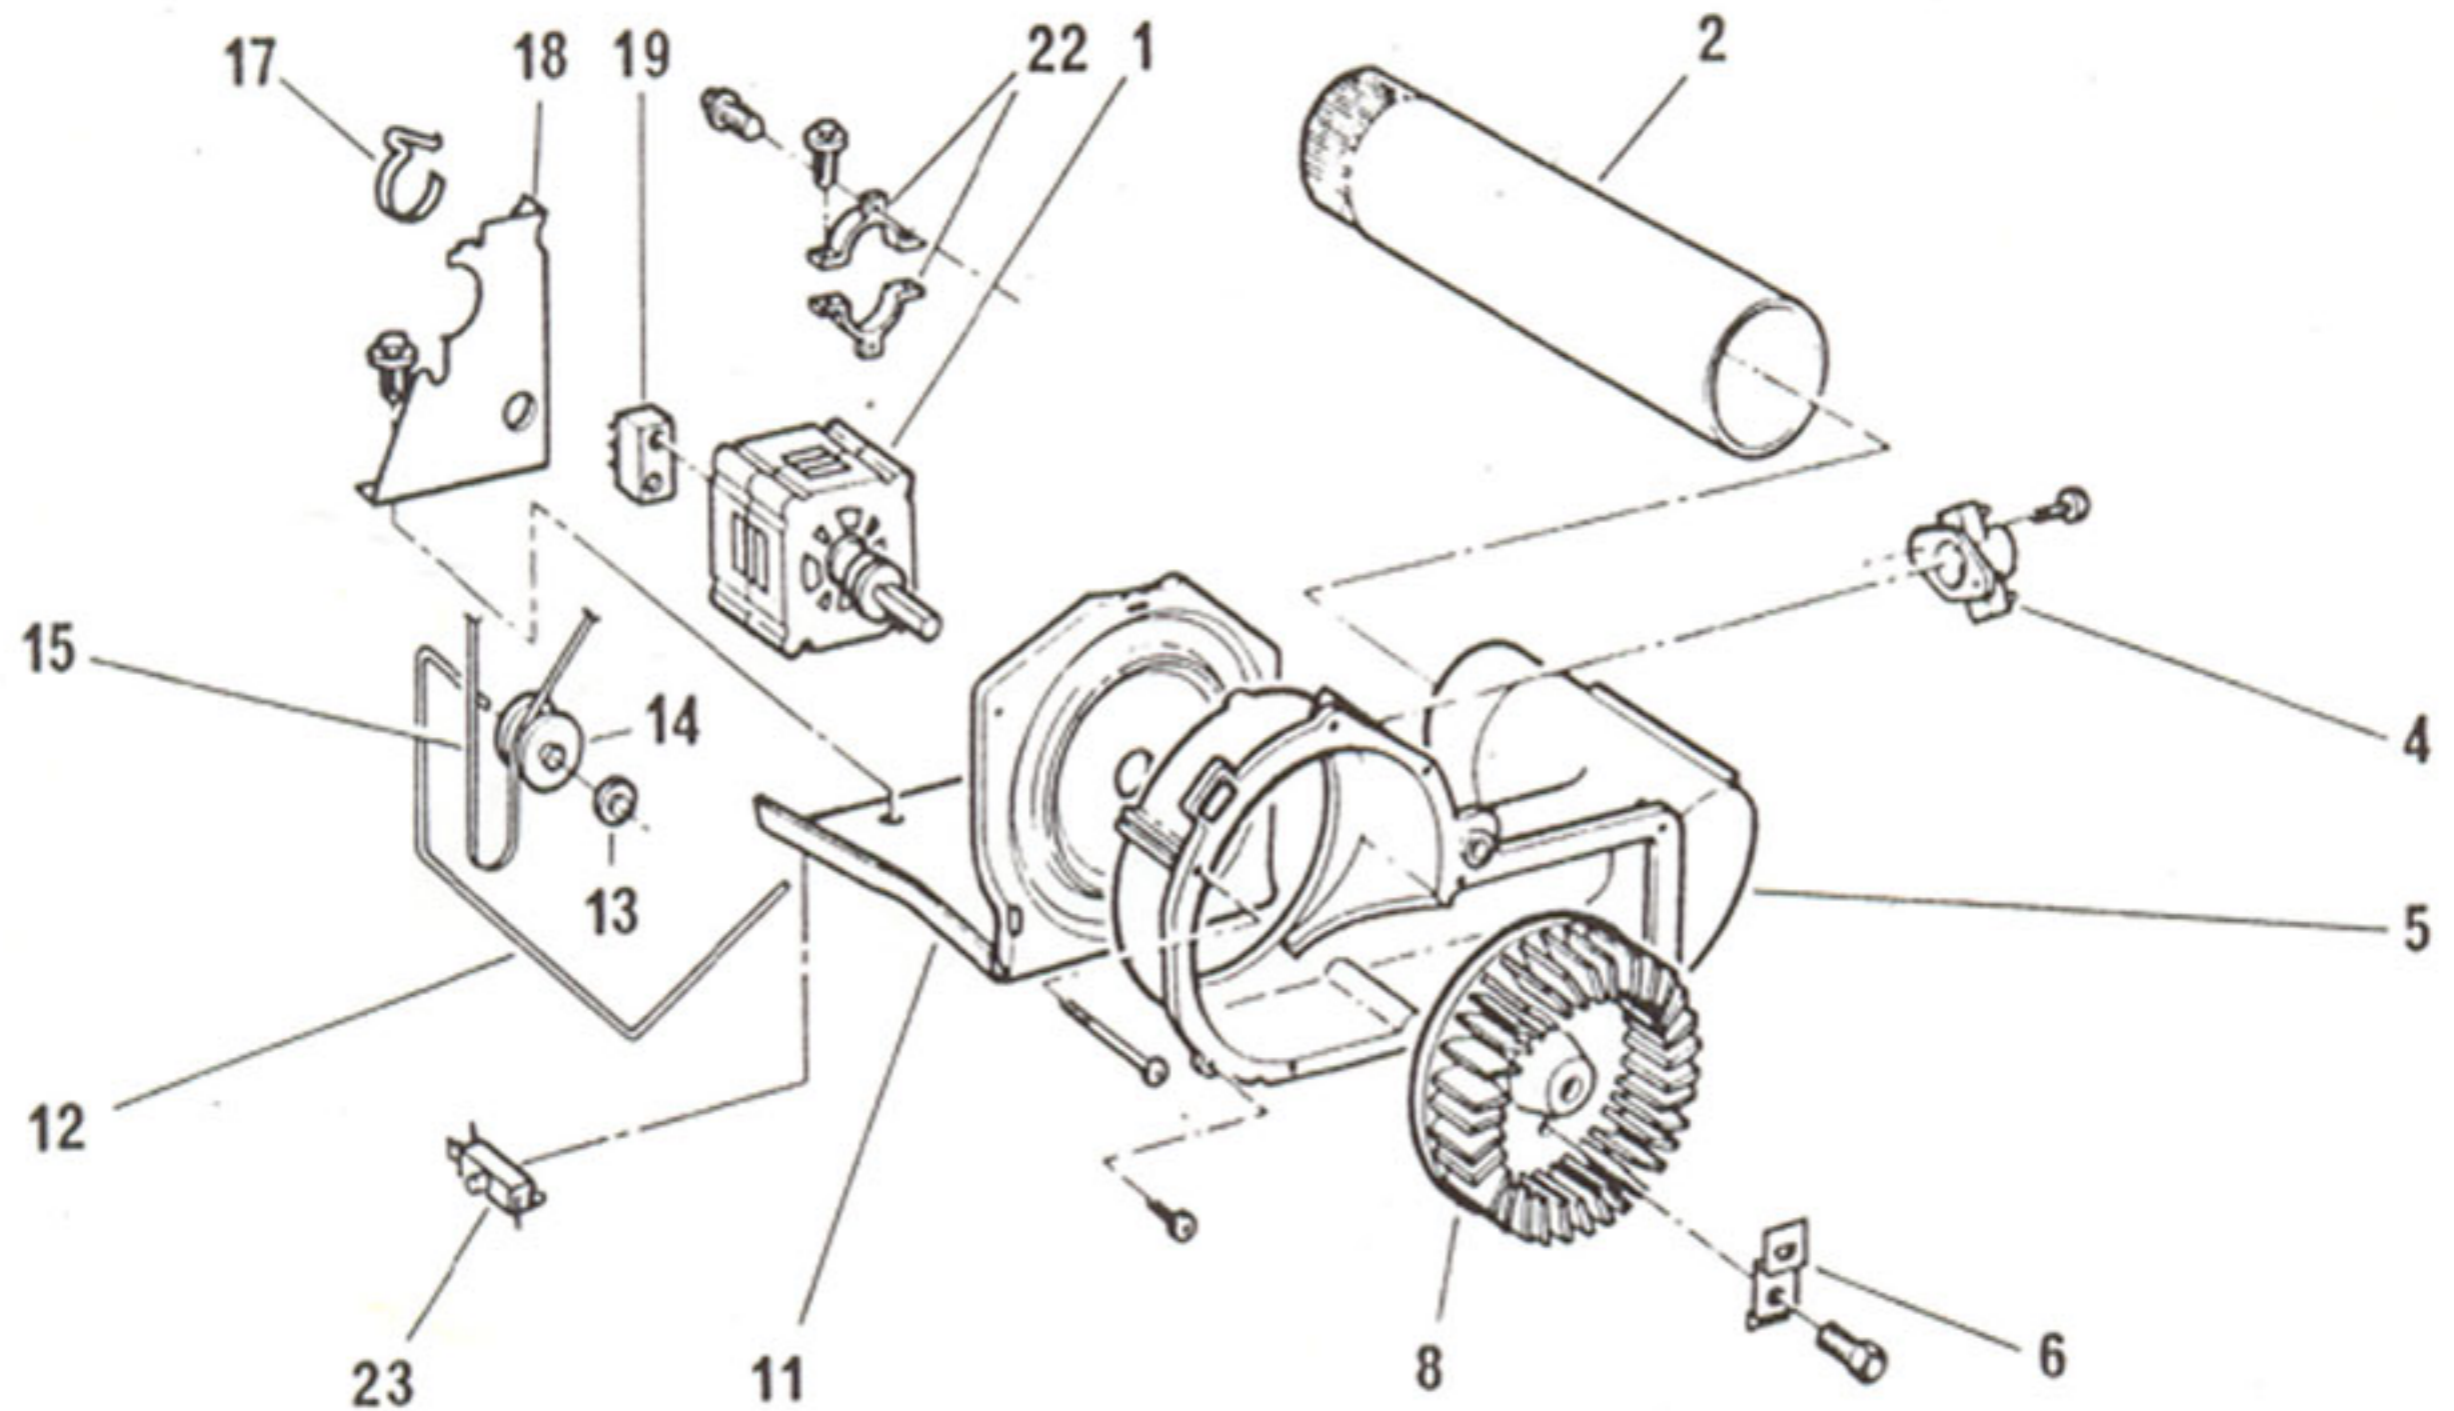

Motor y turbina

Motor y turbina

SECADORA EASY-GE
PARTES DE :
MOTOR Y TURBINA

EASY			G.E.		
S	S	S	S	S	
E	E	E	G	G	
A	A	A	E	E	
9	9	9	9	7	
5	5	7	7	9	
4	4	4	0	0	
L	L	Z	L	Z	
6	6	6	6	6	
V	V	V	V	V	
O	O	O	O	O	
A	W	W	A	W	
A	W	W	A	W	

GUIA	NUMERO	DESCRIPCION	CANTIDAD						
1	WE17M22	MOTOR Y POLEA	1	1			1	1	
1	WE17M25	MOTOR Y POLEA			1				
2	WE14M54	TUBO DE ESCAPE	1	1	1		1	1	
4	WE4M156	TERMOSTATO	1	1	1		1	1	
5	WE14M78	CAJA TURBINA	1	1	1		1	1	
6	WE1X688	ABRAZADERA Y TORNILLO	1	1	1		1	1	
8	WE16X30	TURBINA	1	1	1		1	1	
11	WE13M25	SOPORTE MOTOR	1	1	1		1	1	
12	WE3M17	RESORTE TENSOR	1	1	1		1	1	
13	WE2M961	TUERCA TAPON	1	1	1		1	1	
14	WE12M81	POLEA TENSORA	1	1	1		1	1	
15	WE12M22	BANDA	1	1	1		1	1	
17	WE1X921	ABRAZADERA MOTOR	1	1	1		1	1	
18	WE13M22	SOPORTE MOTOR	1	1	1		1	1	
22	WE13X182	ABRAZADERA MOTOR	1	1	1		1	1	
23	WD21X557	SWITCH	1	1	1		1	1	

Tablero de control

SECADORA EASY - G.E.
 PIEZAS DE:
 TABLERO CONTROL

EASY		G.E.
S	S	S
E	E	G
A	A	E
9	9	9
5	5	7
4	4	0
L	L	L
6	6	6
V	V	V
O	O	O
A	W	A
A	W	A

GUIA	NUMERO	DESCRIPCION	CANTIDAD		
1	WE19M940	REMATE IZQ.		1	
1	WE19M984	REMATE IZQ.	1		
2	WE19M1031	VISTA TABLERO	1		
2	WE19M1036	VISTA TABLERO		1	
2	WE19M1039	VISTA TABLERO			
4	WE4X881	SWITCH ENCENDIDO	1	1	
5	WE4M180	SWITCH TEMPERATURA	1	1	
6	WE4M177	SWITCH			
7	WH12X1005	TIMBRE			
9	WE4M188	TIMER	1	1	
9	WE4M189	TIMER			1
10	WE1M140	CLIP PERILLA	3	3	5
11	WE1X1267	PERILLA TIMER	1		
11	WE1M425	PERILLA TIMER		1	
11	WE1M427	PERILLA TIMER			1
12	WE19M987	SOP. REMATE IZQ.			1
12	WE19M1033	SOP. REMATE IZQ.	1		
12	WE19M1037	SOP. REMATE IZQ.		1	
13	WE20X811	PANEL	1	1	
15	WE19M1032	SOPORTE SWITCH	1	1	
15	WH46X340	SOPORTE SWITCH			1
17	WE19M988	SOPORTE REMATE DER.			1
17	WE19M	SOPORTE REMATE DER.	1		
17	WE19M1038	SOPORTE REMATE DER.		1	
18	WE19M941	REMATE DER.		1	
18	WE19M985	REMATE DER.	1		1
19	WE1M423	PERILLA SWITCH	2		
19	WE1M425	PERILLA SWITCH		2	
19	WE1M428	PERILLA SWITCH			4