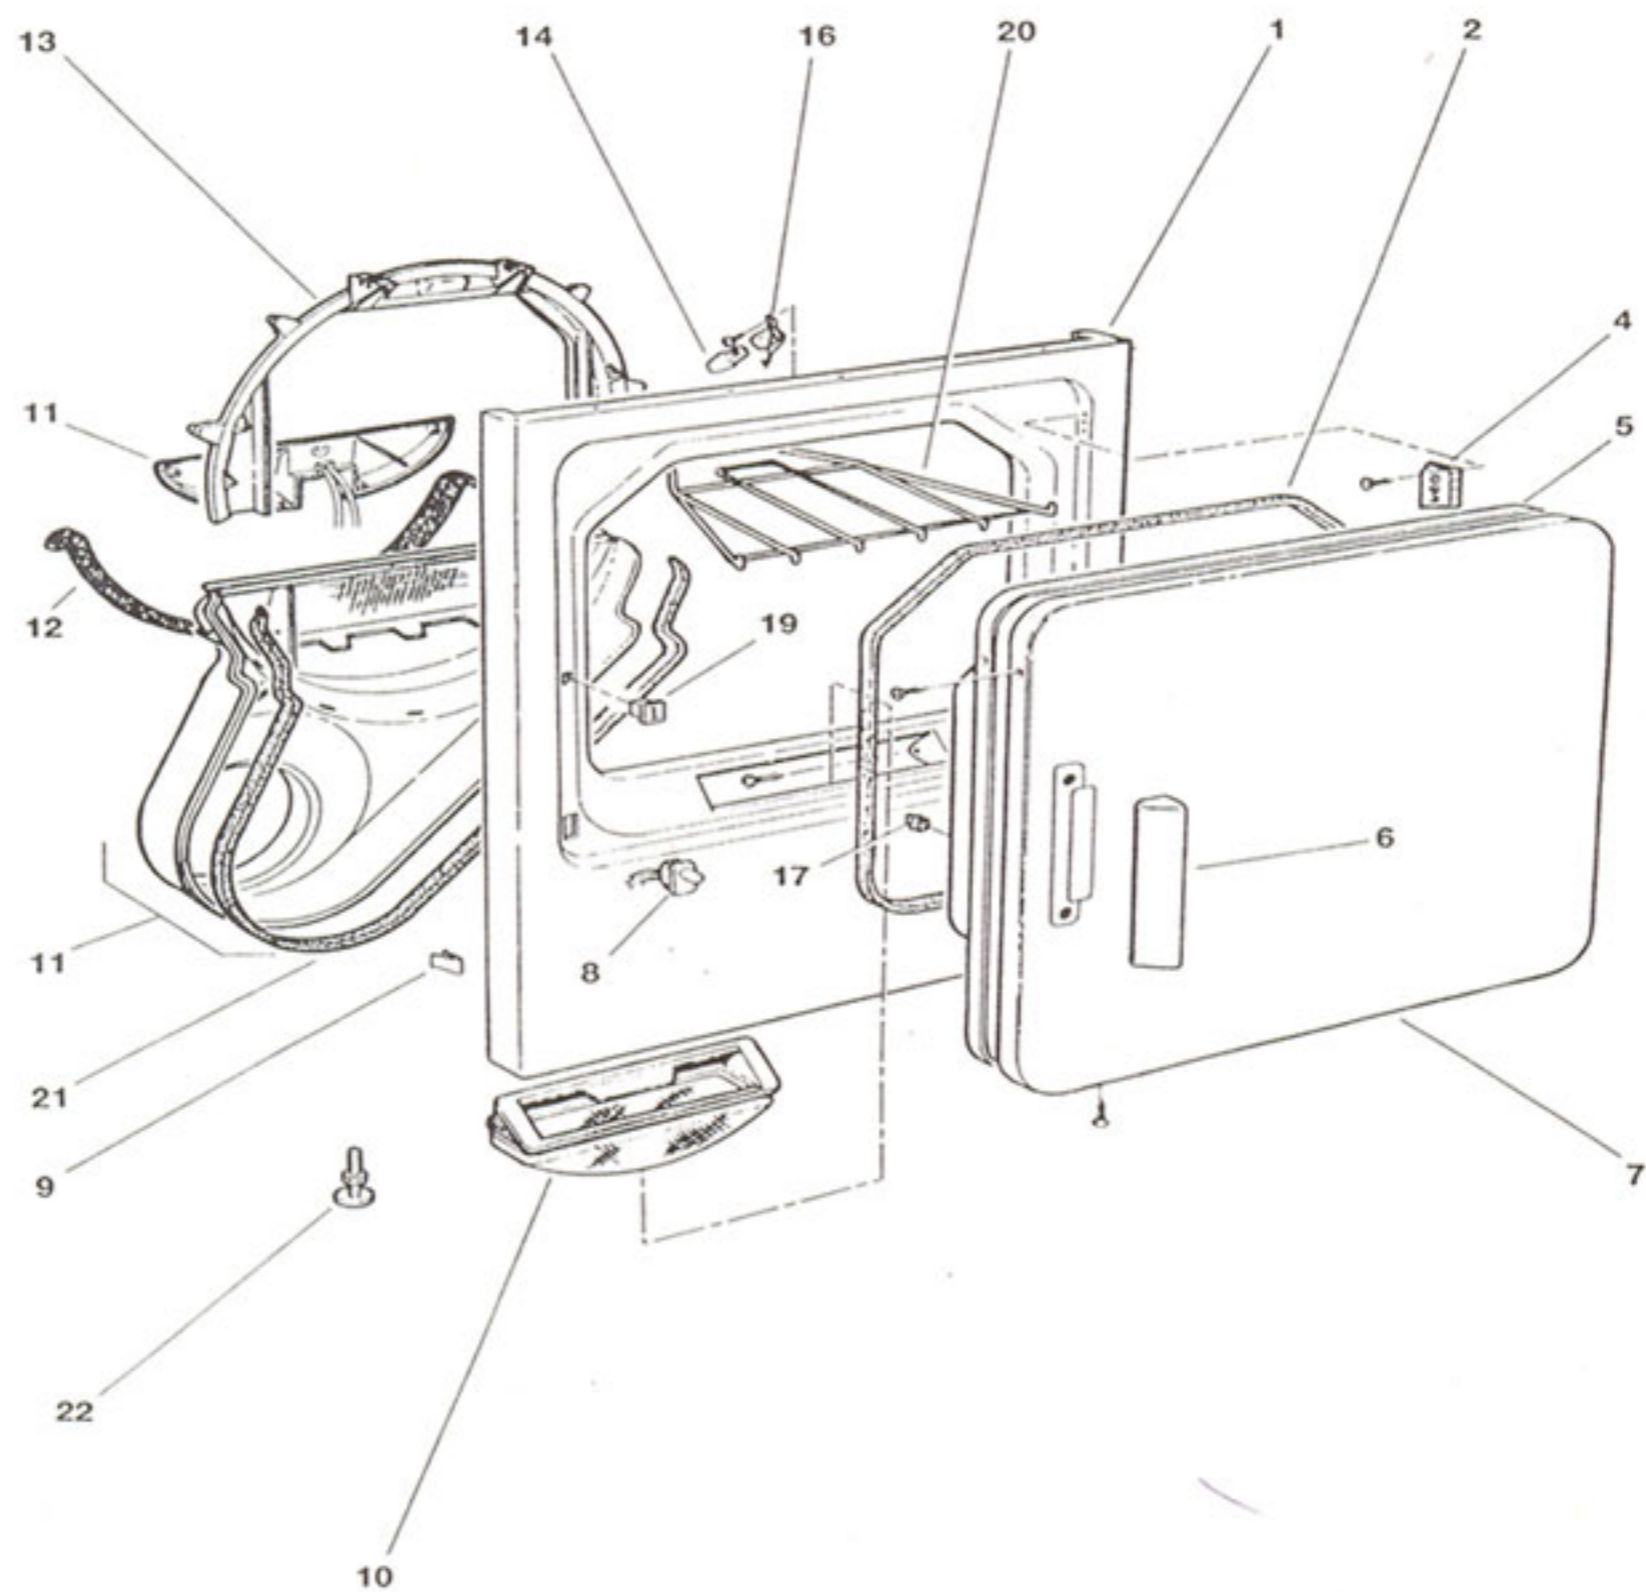

Frente y puerta

SECADORA EASY - G.E.

PIEZAS DE:

FRENTE Y PUERTA

EASY			G.E.	
S	S	S	S	S
E	E	E	G	G
A	A	A	E	E
9	9	9	9	7
5	5	7	7	9
4	4	4	0	0
L	L	Z	L	Z
6	6	6	6	6
V	V	V	V	V
O	O	O	O	O
A	W	W	A	W
A	W	W	A	W

GUIA	NUMERO	DESCRIPCION	CANTIDAD				
1	WE2M254	FRENTE GABINETE		1	1		1
1	WE20M255	FRENTE GABINETE	1				1
2	WE9M13	EMPAQUE	1	1	1		1
4	WE1M394	BISAGRA	2	2	2		2
5	WE10M92	PANEL PUERTA INT.		1	1		1
5	WE10M93	PANEL PUERTA INT.	1				1
6	WE1M380	JALADERA	1				1
6	WE1M381	JALADERA			1		1
7	WE10M96	PUERTA PANEL		1	1		1
7	WE10M97	PUERTA PANEL	1				1
8	WE4M126	SWITCH PUERTA	1	1	1		1
9	WE1X762	CLIP TIERRA	2	2	2		2
10	WE18M19	ATRAPAPELUSA	1	1	1		1
11	WE14M76	DUCTO DE AIRE	1	1	1		1
11	WE14M79	DUCTO DE AIRE					1
12	WE9M15	EMPAQUE FIELTRO	1	1	1		1
13	WE1M316	DESLIZADOR TAMBOR	2	2	2		2
13	WE1M333	DESLIZADOR TAMBOR	2	2	2		2
13	WE3M20	SOPORTE TAMBOR	1	1	1		1
14	WE4X718	FOCO			1		1
16	WE5M5	ENS. SOCKET			1		1
17	WE1M314	MUELLE CERROJO	1	1	1		1
19	WE1M197	CONTRA CERROJO	2	2	1		1
20	WE1M396	REJILLA			1		1
21	WE1M376	EMPAQUE	1	1	1		1