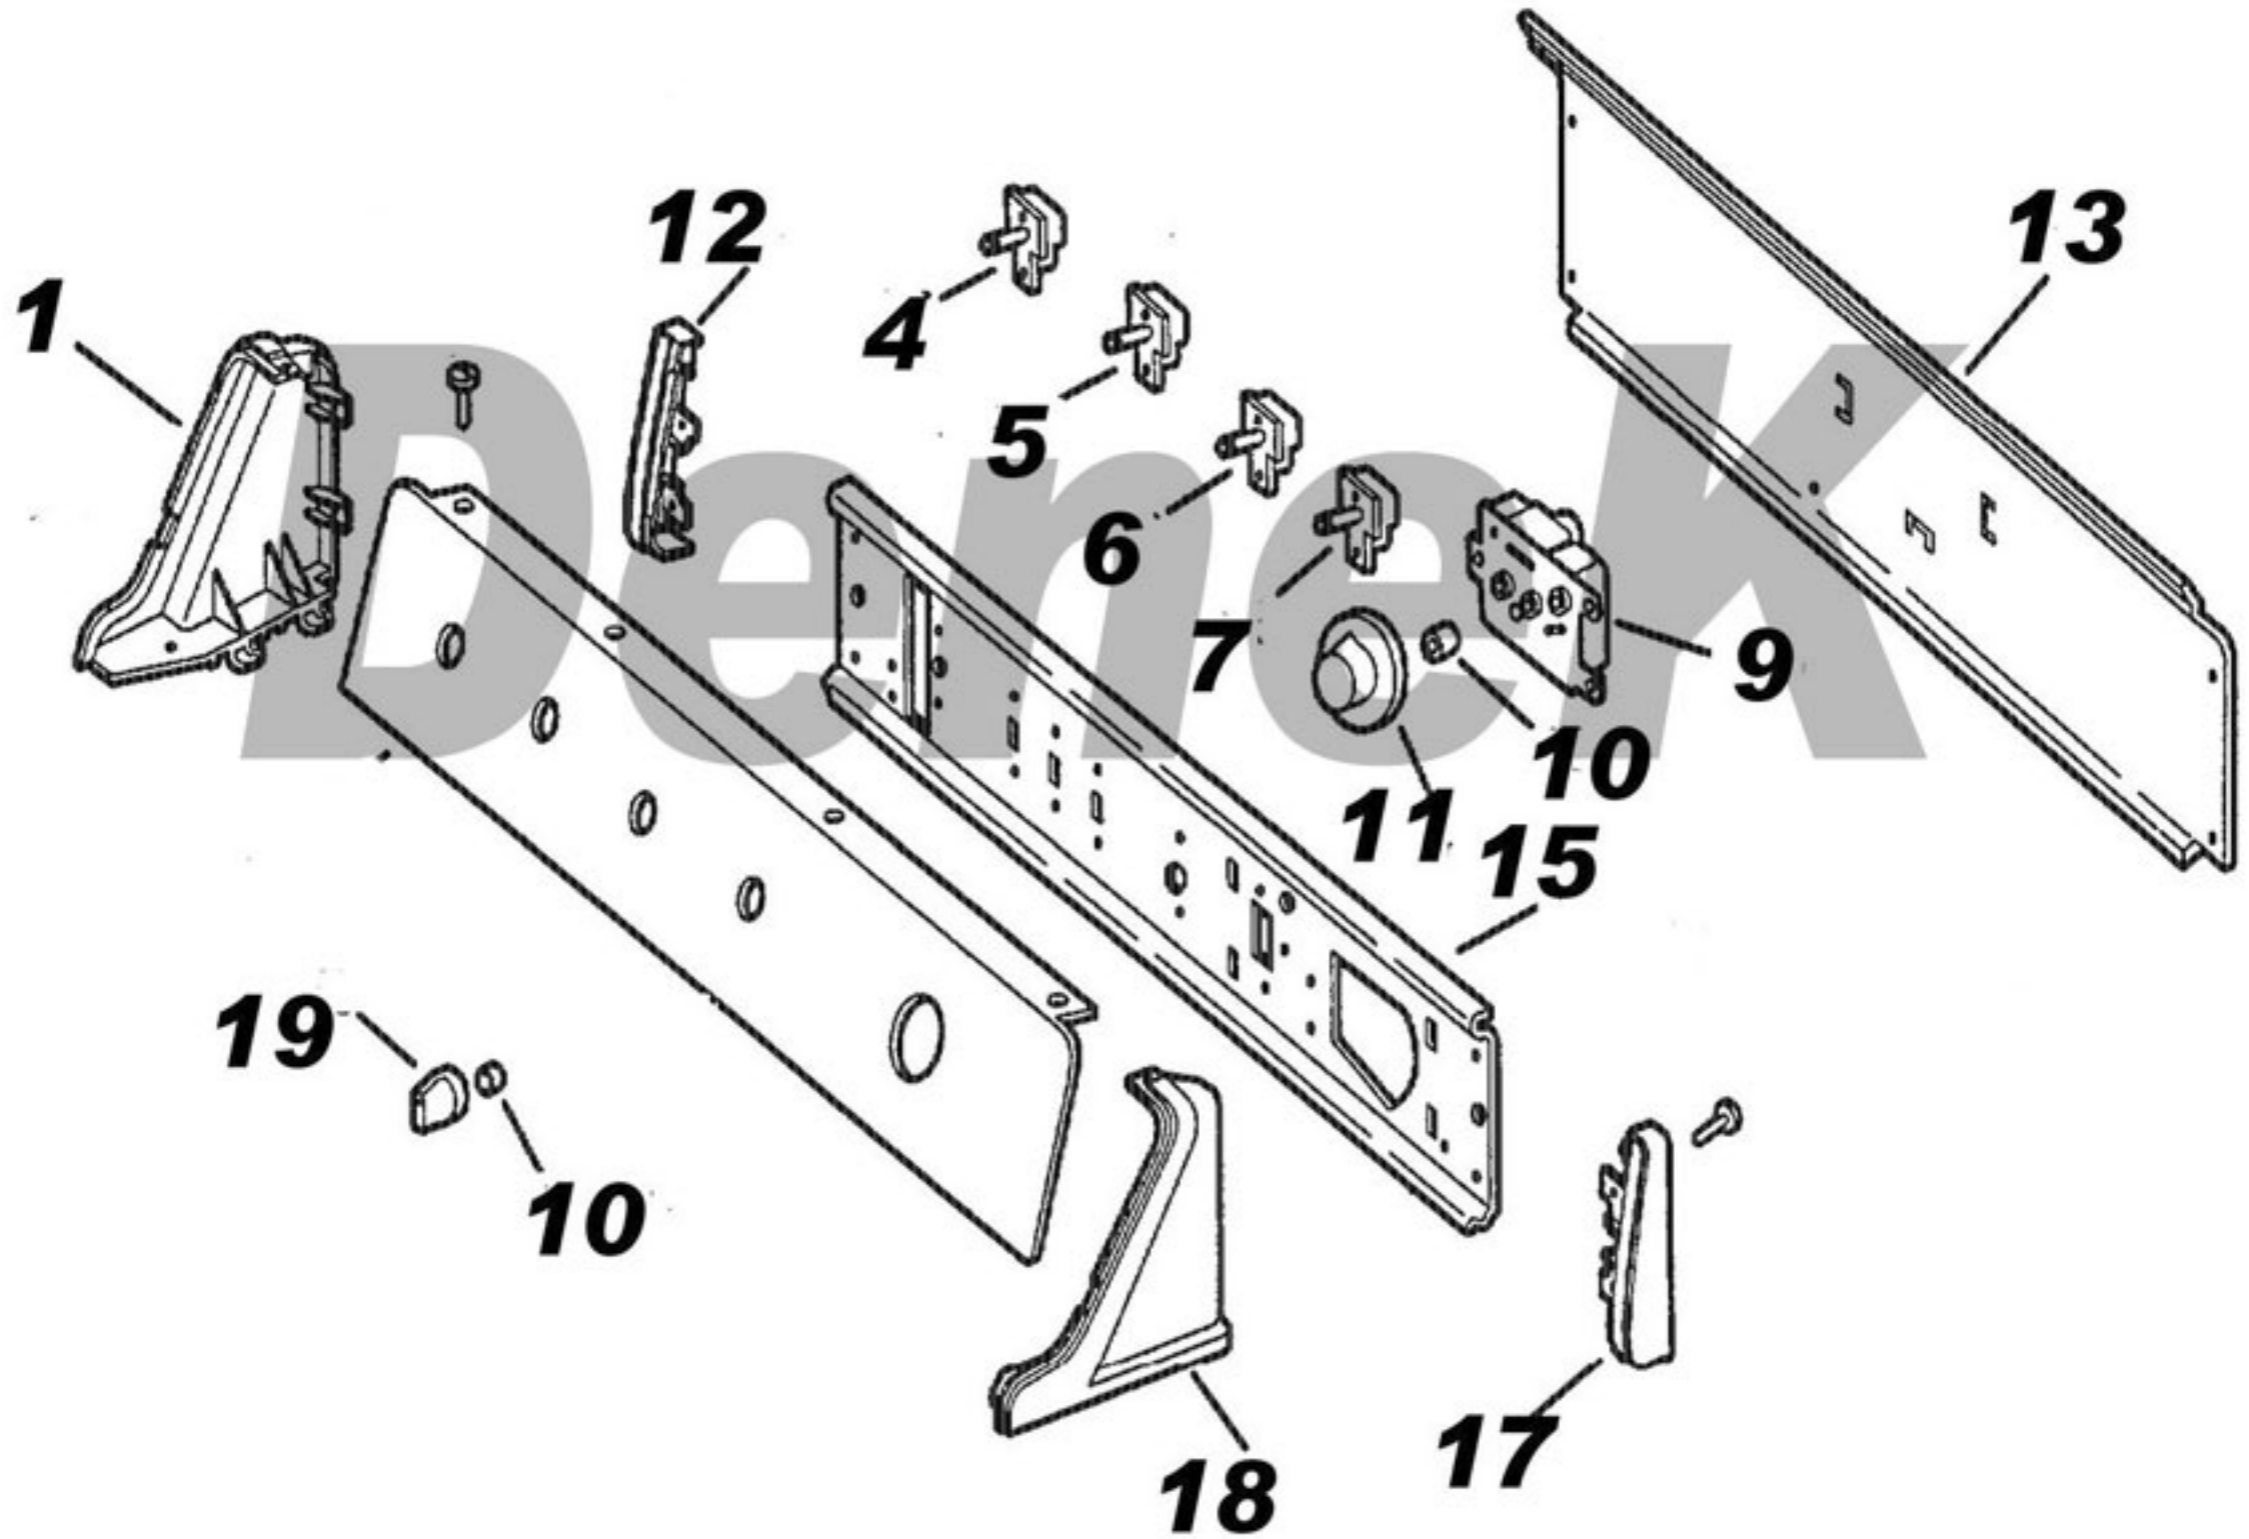

Motor y turbina

Motor y turbina

SECADORA EASY-GE
PARTES DE :
MOTOR Y TURBINA

EASY			G.E.		
S	S	S	S	S	
E	E	E	G	G	
A	A	A	E	E	
9	9	9	9	7	
5	5	7	7	9	
4	4	4	0	0	
L	L	Z	L	Z	
6	6	6	6	6	
V	V	V	V	V	
O	O	O	O	O	
A	W	W	A	W	
A	W	W	A	W	

GUIA	NUMERO	DESCRIPCION	CANTIDAD						
1	WE17M22	MOTOR Y POLEA	1	1			1	1	
1	WE17M25	MOTOR Y POLEA			1				
2	WE14M54	TUBO DE ESCAPE	1	1	1		1	1	
4	WE4M156	TERMOSTATO	1	1	1		1	1	
5	WE14M78	CAJA TURBINA	1	1	1		1	1	
6	WE1X688	ABRAZADERA Y TORNILLO	1	1	1		1	1	
8	WE16X30	TURBINA	1	1	1		1	1	
11	WE13M25	SOPORTE MOTOR	1	1	1		1	1	
12	WE3M17	RESORTE TENSOR	1	1	1		1	1	
13	WE2M961	TUERCA TAPON	1	1	1		1	1	
14	WE12M81	POLEA TENSORA	1	1	1		1	1	
15	WE12M22	BANDA	1	1	1		1	1	
17	WE1X921	ABRAZADERA MOTOR	1	1	1		1	1	
18	WE13M22	SOPORTE MOTOR	1	1	1		1	1	
22	WE13X182	ABRAZADERA MOTOR	1	1	1		1	1	
23	WD21X557	SWITCH	1	1	1		1	1	

Tablero de control

SECADORA EASY - G.E.
 PIEZAS DE:
 TABLERO CONTROL

EASY		G.E.
S	S	S
E	E	G
A	A	E
9	9	9
5	5	7
4	4	0
L	L	L
6	6	6
V	V	V
O	O	O
A	W	A
A	W	A

GUIA	NUMERO	DESCRIPCION	CANTIDAD		
1	WE19M940	REMATE IZQ.		1	
1	WE19M984	REMATE IZQ.	1		
2	WE19M1031	VISTA TABLERO	1		
2	WE19M1036	VISTA TABLERO		1	
2	WE19M1039	VISTA TABLERO			
4	WE4X881	SWITCH ENCENDIDO	1	1	
5	WE4M180	SWITCH TEMPERATURA	1	1	
6	WE4M177	SWITCH			
7	WH12X1005	TIMBRE			
9	WE4M188	TIMER	1	1	
9	WE4M189	TIMER			1
10	WE1M140	CLIP PERILLA	3	3	5
11	WE1X1267	PERILLA TIMER	1		
11	WE1M425	PERILLA TIMER		1	
11	WE1M427	PERILLA TIMER			1
12	WE19M987	SOP. REMATE IZQ.			1
12	WE19M1033	SOP. REMATE IZQ.	1		
12	WE19M1037	SOP. REMATE IZQ.		1	
13	WE20X811	PANEL	1	1	
15	WE19M1032	SOPORTE SWITCH	1	1	
15	WH46X340	SOPORTE SWITCH			1
17	WE19M988	SOPORTE REMATE DER.			1
17	WE19M	SOPORTE REMATE DER.	1		
17	WE19M1038	SOPORTE REMATE DER.		1	
18	WE19M941	REMATE DER.		1	
18	WE19M985	REMATE DER.	1		1
19	WE1M423	PERILLA SWITCH	2		
19	WE1M425	PERILLA SWITCH		2	
19	WE1M428	PERILLA SWITCH			4