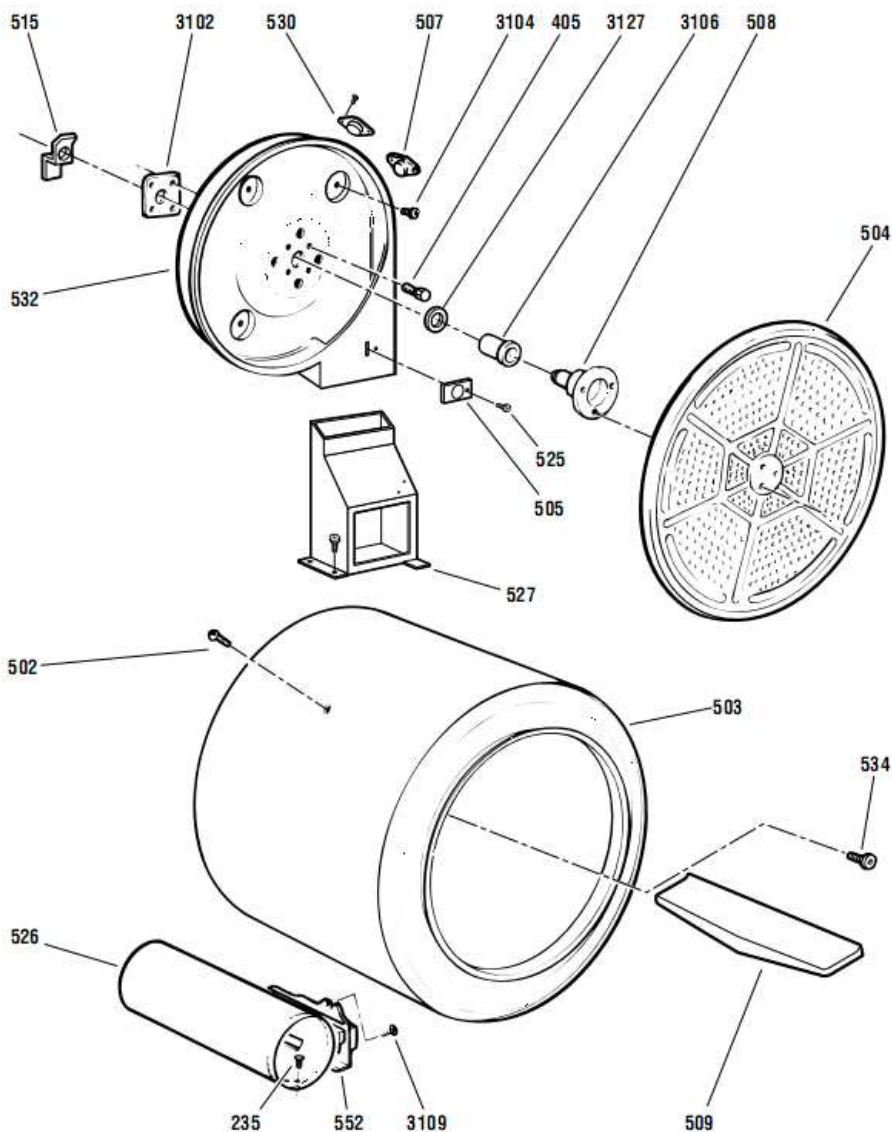

SEA954MPA1AA TABLERO

SEA954MPA1AA TABLERO

2	WE19M1196	SOPORTE SWITCH (S/P)
3	WE19M1231	REMATE DERECHO ALM. (S/P)
4	WE19M1230	REMATE IZQUIERDO ALM. (S/P)
7	WE1M477	PERILLA CONTROL ALM. (S/P)
13	WE19M1227	PANEL CONTROL ALM. (S/P)
19	WE1M475	PERILLA Y SEGURO ENS. ALM. (S/P)
35	WE4X881	SWITCH DE ARRANQUE
41	WE1X980	SEGURO PERILLAS (S/P)
72	WE20M307	PANEL POSTERIOR (S/P)
75	WE2M173	TORNILLOS (S/P)
87	WE4M401	SWITCH TEMPERATURA (S/P)
100	WE4M282	CONTROL (S/P)
151	WE2M175	TORNILLOS (S/P)

SEA954MPA1AA GABINETE

SEA954MPA1AA GABINETE

222	WE20M0253	CUBIERTA INFERIOR (S/P)
236	WE01M0368	TORNILLOS NIVELADORES (S/P)
401	WE20M287	CUBIERTA SUPERIOR ALM. DESCONTINUADO
403	WE2M0160	TORNILLOS (S/P)
404	WE20M261	LATERALES ALM. (S/P)
405	WH02M0388	TORNILLOS (S/P)
408	WE20M398	BASE GABINETE (S/P)
410	WE1M467	SOPORTE TORNILLO FRONTAL (S/P)
410	WE1M468	SOPORTE TORNILLO POSTERIOR (S/P)
420	WE20M301	PANEL POSTERIOR (S/P)
421	WE26M341	CABLE DE SERVICIO (S/P)
456	WE01X0617	ABRASADERA TUBO (S/P)

Distribuidor Autorizado

SurteRápido.com

Venta de Refacciones
Electrodomesticas

SEA954MPA1AA TAMBOR

SEA954MPA1AA TAMBOR

235	WE1M280	TORNILLOS (S/P)
405	WH2M388	TORNILLOS (S/P)
502	WE2M174	TORNILLO TAMBOR (S/P)
503	WE21M14	TAMBOR (S/P)
504	WE14M77	DEFLECTOR TAMBOR (S/P)
505	WE4M160	TERMOSTATO DE SEGURIDAD (S/P)
507	WE4M137	TERMOSTATO DE CORTE (S/P)
508	WE25M40	ENS. FLECHA SOPORTE (S/P)
509	WE14M75	BAFLE TAMBOR (S/P)
515	WE1X1172	TIRA DE TIERRA (S/P)
526	WE14M70	CAMARA DE COMBUSTION (S/P)
527	WE14M88	DUCTO ENS. (S/P)
530	WE4M80	TERMOSTATO DE SEGURIDAD
532	WE14M134	DIFUSOR Y PLACA ENS. (S/P)
534	WE2M163	TORNILLOS (S/P)
552	WE4X448	DETECTOR ENS.
3102	WE1M300	RETENSOR BUJE (S/P)
3106	WE1M462	BUJE (S/P)
3109	WE2M154	TORNILLOS (S/P)
3127	WE1M461	ANILLO RETENSOR (S/P)