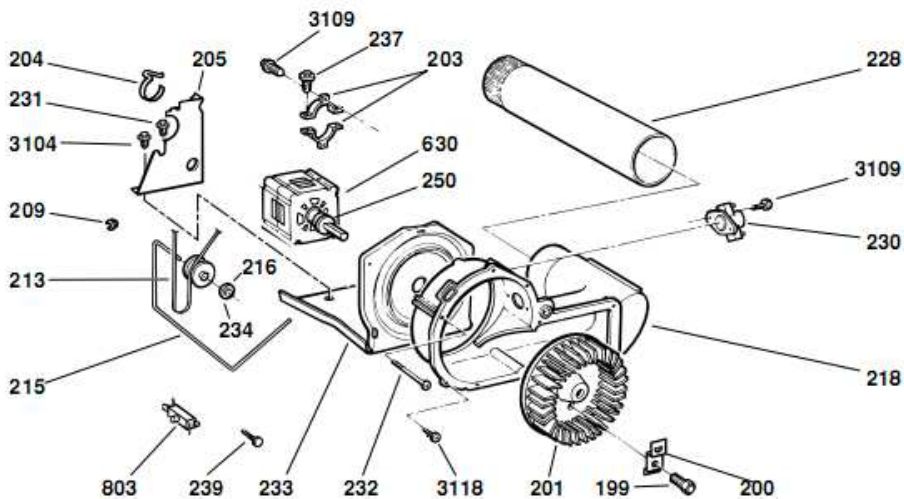

Distribuidor Autorizado

SurteRápido.com

Venta de Refacciones
Electrodomesticas

SEA954MPA1AA MOTOR