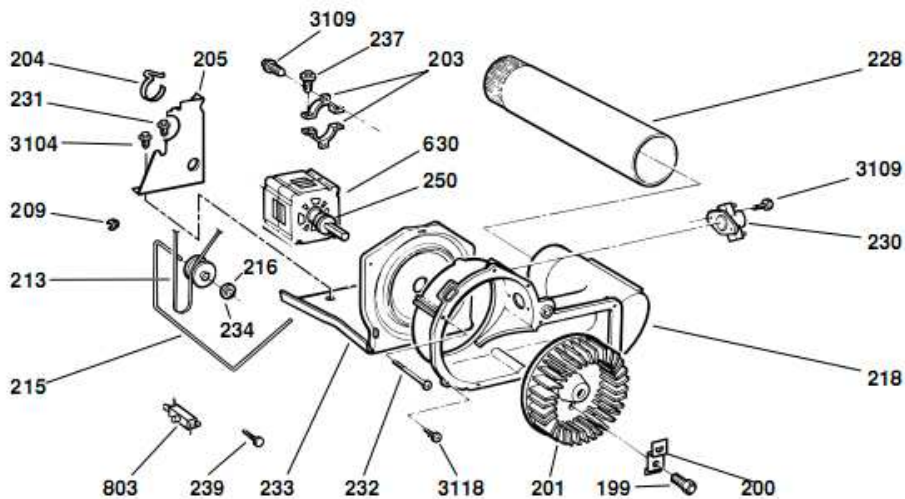

Distribuidor Autorizado

SurteRápido.com

Venta de Refacciones
Electrodomesticas

SEA954MPA1WW MOTOR