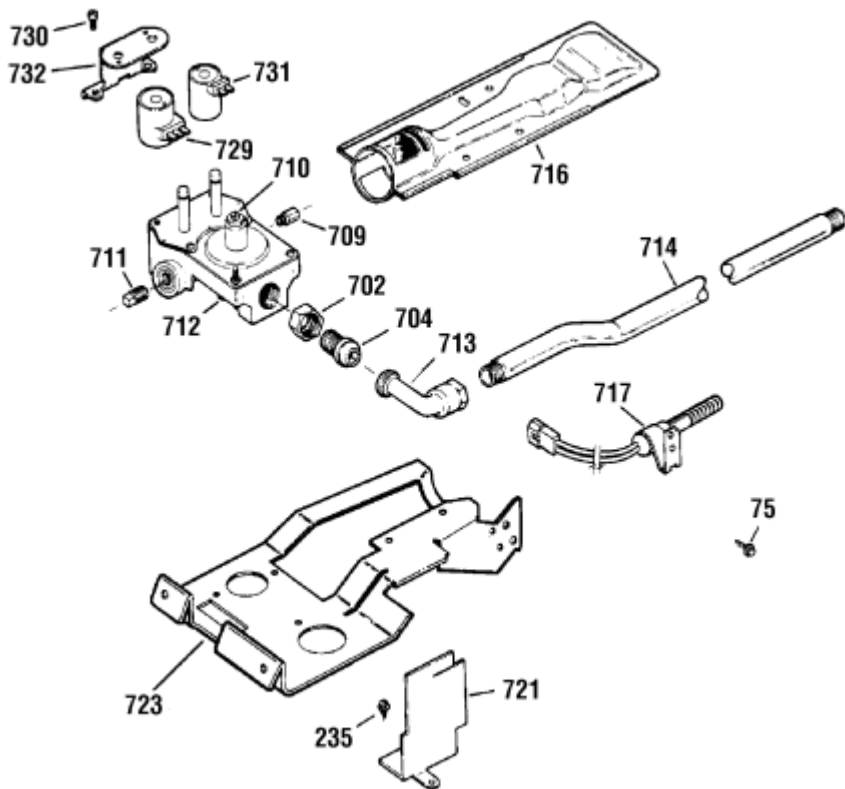

SEA954MPA1WW GABINETE

SEA954MPA1WW GABINETE

222	WE20M253	CUBIERTA INFERIOR (S/P)
236	WE1M368	TORNILLOS NIVELADORES (S/P)
401	WE20M286	CUBIERTA SUPERIO BCA. (S/P)
403	WE2M160	TORNILLOS (S/P)
404	WE20M260	LATERALES BCO. (S/P)
405	WH2M388	TORNILLOS (S/P)
408	WE20M398	BASE GABINETE (S/P)
410	WE1M467	SOPORTE TORNILLO FRONTAL (S/P)
410	WE1M468	SOPORTE TORNILLO POSTERIOR (S/P)
420	WE20M301	PANEL POSTERIOR (S/P)
421	WE26M341	CABLE DE SERVICIO (S/P)
456	WE1X617	ABRASADERA TUBO (S/P)

SEA954MPA1WW TAMBOR

235	WE1M280	TORNILLOS (S/P)
405	WH2M388	TORNILLOS (S/P)
502	WE2M174	TORNILLO TAMBOR (S/P)
503	WE21M14	TAMBOR (S/P)
504	WE14M77	DEFLECTOR TAMBOR (S/P)
505	WE4M160	TERMOSTATO DE SEGURIDAD (S/P)
507	WE4M137	TERMOSTATO DE CORTE (S/P)
508	WE25M40	ENS. FLECHA SOPORTE (S/P)
509	WE14M75	BAFLE TAMBOR (S/P)
515	WE1X1172	TIRA DE TIERRA (S/P)
525	WE1M180	TORNILLO TERMOSTATO
526	WE14M70	CAMARA DE COMBUSTION (S/P)
527	WE14M88	DUCTO ENS. (S/P)
530	WE4M80	TERMOSTATO DE SEGURIDAD
532	WE14M134	DIFUSOR Y PLACA ENS. (S/P)
534	WE2M163	TORNILLOS (S/P)
552	WE4X448	DETECTOR ENS.
3102	WE1M300	RETENSOR BUJE (S/P)
3106	WE1M462	BUJE (S/P)
3109	WE2M154	TORNILLOS (S/P)
3127	WE1M461	ANILLO RETENSOR (S/P)

Distribuidor Autorizado

SurteRápido.com

Venta de Refacciones
Electrodomesticas

SEA954MPA1WW QUEMADOR

SEA954MPA1WW QUEMADOR

702	WE2X319	TUERCA (S/P)
704	WE2X396	NIPLE (S/P)
709	WE00X126	ESPREA (S/P)
710	WE1X1076	LIMITADOR DE FUGA (S/P)
712	WE14M74	ENS. VALVULA (S/P)
713	WE14X239	CODO (S/P)
714	WE1X1077	TUBO ALIMENTADOR (S/P)
716	WE1M486	QUEMADOR (S/P)
717	WE4X739	IGNITOR
721	WE13X118	SOPORTE ESPACIADOR (S/P)
723	WE13X195	SOPORTE VALVULA (S/P)
729	WE4X692	BOBINA DOBLE (S/P)
731	WE4X693	BOBINA PRINCIPAL (S/P)
732	WE13X169	SOPORTE BOBINAS DESCONTINUADO
9999	WE25X217	KIT DE CONVERSION LP . (S/P)
9999	WE25X218	KIT DE CONVERSION NAT. (S/P)
****	WE25M36	KIT DE CONVERSION LP A NAT. (S/P)