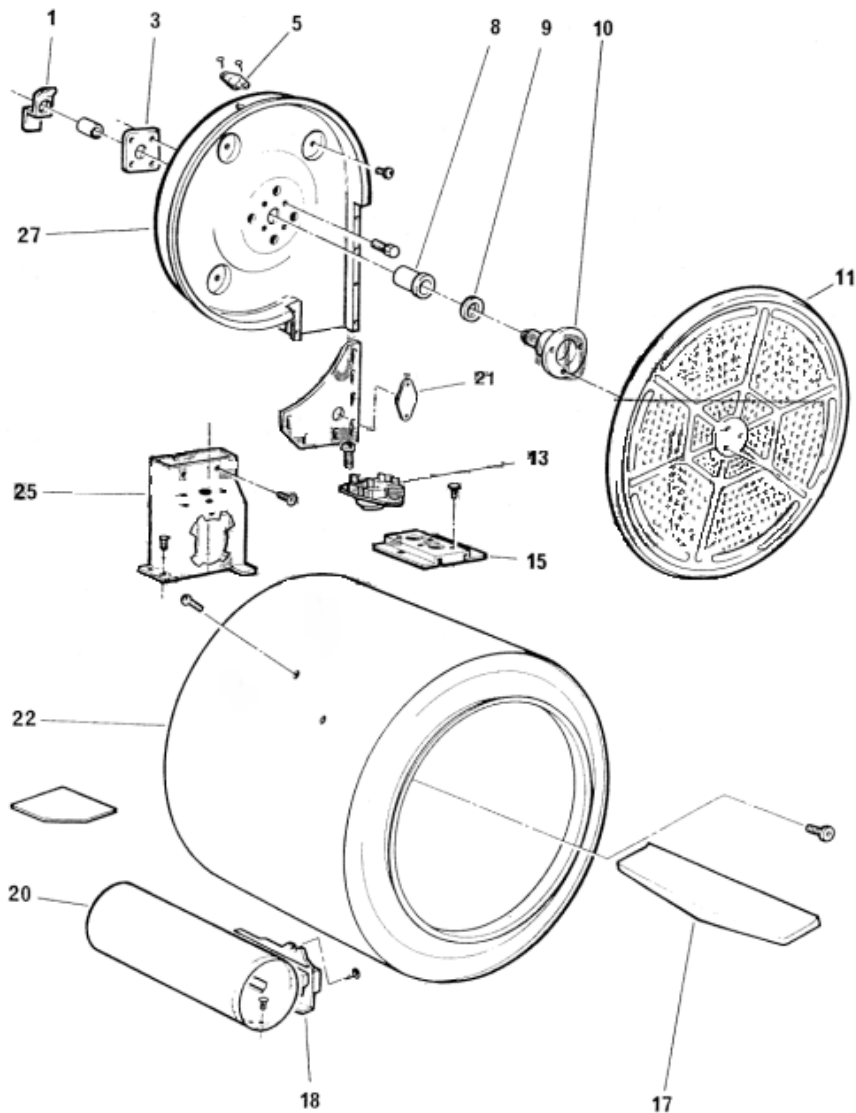

SEA974Z6V0WW PUERTA

SEA974Z6V0WW PUERTA

1	WE20M405	FRENTE GABINETE (S/P)
2	WE9M13	EMPAQUE (S/P)
4	WE1M505	BISAGRA (S/P)
5	WE10M109	PANEL PTA. INT. (S/P)
6	WE1M380	JAÑADERA ALM. (S/P)
7	WE10M96	PUERTA PANEL ALM. (S/P)
8	WE4M126	SWITCH PUERTA
9	WE1X762	CLIP TIERRA (S/P)
10	WE18M28	ATRA PELUSA
11	WE14M92	DUCTO DE AIRE
12	WE9M15	FELPA
13	WE1M481	DESLIZADOR TAMBOR
13	WE1M504	DESLIZADOR TAMBOR
13	WE3M26	SOPORTE TAMBOR
14	WE4M305	FOCO (S/P)
16	WE5M48	ENS. SOCKET (S/P)
17	WE1X1192	MUELLE CERROJO (S/P)
19	WE1M536	CONTRA CERROJO (S/P)
20	WE1M396	REJILLA (S/P)
21	WE1M376	EMPAQUE (S/P)

SEA974Z6V0WW GABINETE

SEA974Z6V0WW GABINETE

1	WE20M286	CUBIERTA (S/P)
4	WE20M260	PANEL LATERAL (S/P)
7	WE4M183	TERMOSTATO (S/P)
8	WE20M398	BASE GABINETE (S/P)
9	WE1M642	TORNILLO NIVELADOR (S/P)
10	WE1M467	SOP. TORNILLO NIVELADOR FRENTE (S/P)
10	WE1M468	SOP. TORNILLO NIVELADOR POSTERIOR (S/P)
12	WE1M392	TAPA DE ACCESO (S/P)
13	WE1X1091	CLIP (S/P)
13	WE26X330	CABLE DE ALIMENTACION (S/P)
14	WE1M454	TAPA DE ACCESO (S/P)
15	WE20M253	BASE CUBIERTA (S/P)
17	WE14M90	PANEL TRASERO (S/P)
18	WE1X617	SOPORTE (S/P)

Distribuidor Autorizado

SurteRápido.com

Venta de Refacciones
Electrodomesticas

SEA974Z6V0WW TAMBOR

SEA974Z6V0WW TAMBOR

1	WE1X1172	TIRA DE TIERRA (S/P)
3	WE1M300	RETEN BUJE (S/P)
5	WE4M181	TERMOSTATO DIFUSOR (S/P)
8	WE25M40	BUJE
9	WE25M40	RONDANA
10	WE25M40	FLECHA Y SOPORTE
11	WE14M77	DETECTOR DE CALOR (S/P)
13	WE4M80	TERMOSTATO
15	WE13X138	SOPORTE TERMOSTATO (S/P)
17	WE14M75	BAFLE TAMBOR (S/P)
18	WE4X448	DETECTOR ENSAMBLE
20	WE14X112	CAMARA DE COMBUSTION (S/P)
21	WE4M182	TERMOSTATO (S/P)
22	WE21M13	TAMBOR (S/P)
25	WE14M88	DUCTO ENSAMBLE (S/P)
27	WE14M134	DIFUSOR Y PLACA ENS. (S/P)