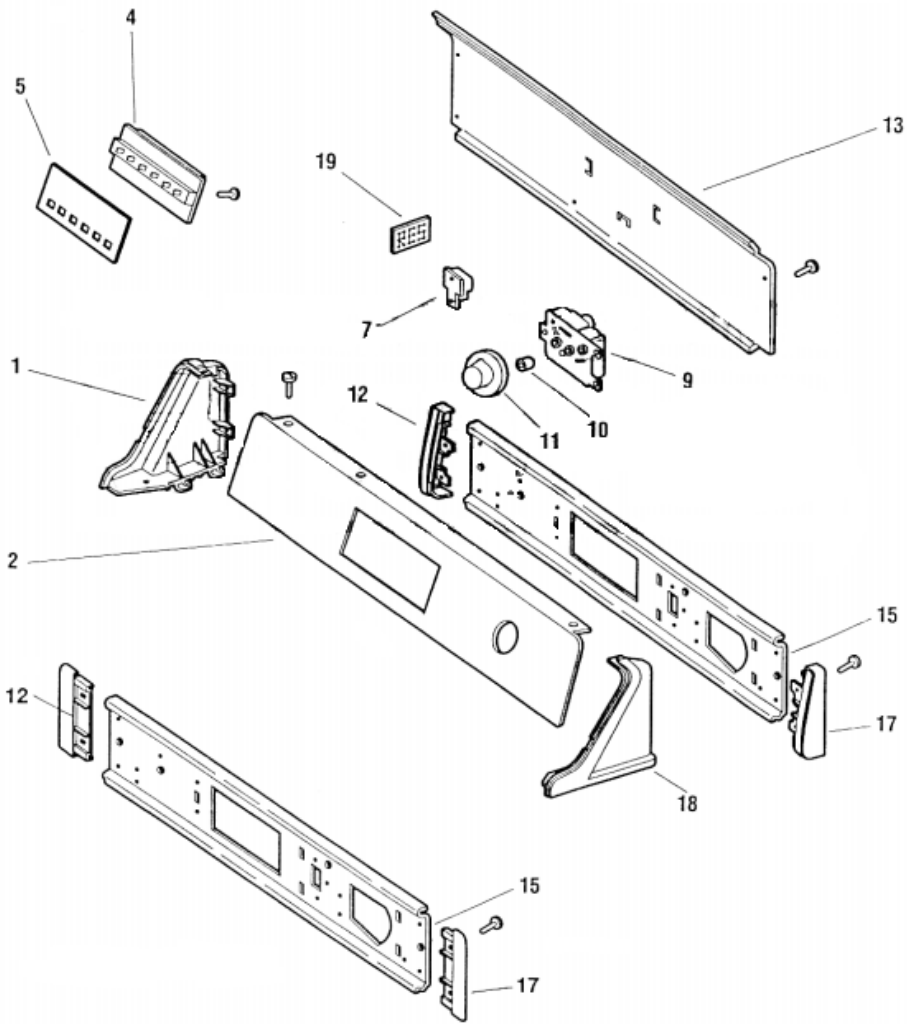

SEA974Z6V0WW TABLERO

SEA974Z6V0WW TABLERO

1	WE19M1418	REMATE DER. (S/P)
2	WE19M1041	VISTA TABLERO (S/P)
4	WE4M222	SWITCH (S/P)
5	WE4M1042	VISTA SWITCH (S/P)
7	WH12X1074	BEEPER (S/P)
9	WE4M189	TIMER
10	WE1M140	CLIP PERILLA (S/P)
11	WE1M425	PERILLA TI,ER (S/P)
12	WE19M1037	SOP.TEMATE IZQ. (S/P)
13	WE20X814	PANEL (S/P)
15	WE19M1040	SOPORTE SWITCH (S/P)
17	WE19M1038	SOPORTE REMATE DER. (S/P)
18	WE19M1419	REMATE DER. (S/P)

SEA974Z6V0WW PUERTA

SEA974Z6V0WW PUERTA

1	WE20M405	FRENTE GABINETE (S/P)
2	WE9M13	EMPAQUE (S/P)
4	WE1M505	BISAGRA (S/P)
5	WE10M109	PANEL PTA. INT. (S/P)
6	WE1M380	JAÑADERA ALM. (S/P)
7	WE10M96	PUERTA PANEL ALM. (S/P)
8	WE4M126	SWITCH PUERTA
9	WE1X762	CLIP TIERRA (S/P)
10	WE18M28	ATRA PELUSA
11	WE14M92	DUCTO DE AIRE
12	WE9M15	FELPA
13	WE1M481	DESLIZADOR TAMBOR
13	WE1M504	DESLIZADOR TAMBOR
13	WE3M26	SOPORTE TAMBOR
14	WE4M305	FOCO (S/P)
16	WE5M48	ENS. SOCKET (S/P)
17	WE1X1192	MUELLE CERROJO (S/P)
19	WE1M536	CONTRA CERROJO (S/P)
20	WE1M396	REJILLA (S/P)
21	WE1M376	EMPAQUE (S/P)

SEA974Z6V0WW GABINETE

SEA974Z6V0WW GABINETE

1	WE20M286	CUBIERTA (S/P)
4	WE20M260	PANEL LATERAL (S/P)
7	WE4M183	TERMOSTATO (S/P)
8	WE20M398	BASE GABINETE (S/P)
9	WE1M642	TORNILLO NIVELADOR (S/P)
10	WE1M467	SOP. TORNILLO NIVELADOR FRENTE (S/P)
10	WE1M468	SOP. TORNILLO NIVELADOR POSTERIOR (S/P)
12	WE1M392	TAPA DE ACCESO (S/P)
13	WE1X1091	CLIP (S/P)
13	WE26X330	CABLE DE ALIMENTACION (S/P)
14	WE1M454	TAPA DE ACCESO (S/P)
15	WE20M253	BASE CUBIERTA (S/P)
17	WE14M90	PANEL TRASERO (S/P)
18	WE1X617	SOPORTE (S/P)