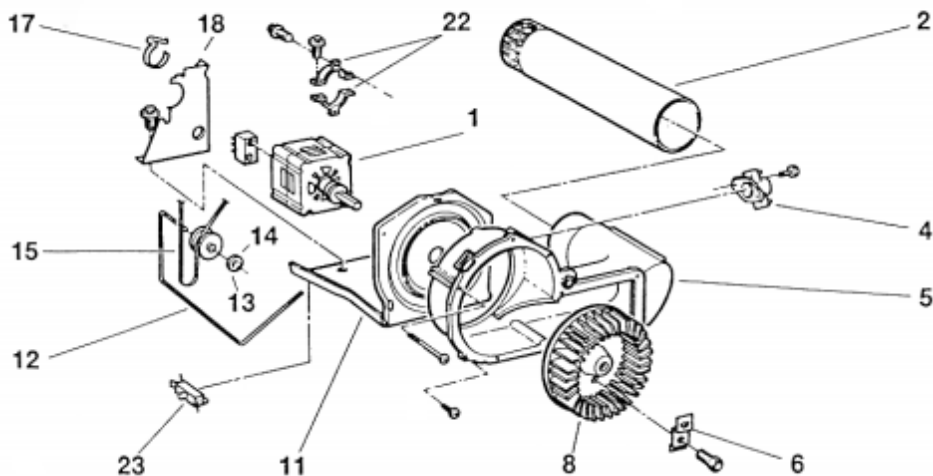

Distribuidor Autorizado

SurteRápido.com

Venta de Refacciones
Electrodomesticas

SEA974Z6V0WW MOTOR