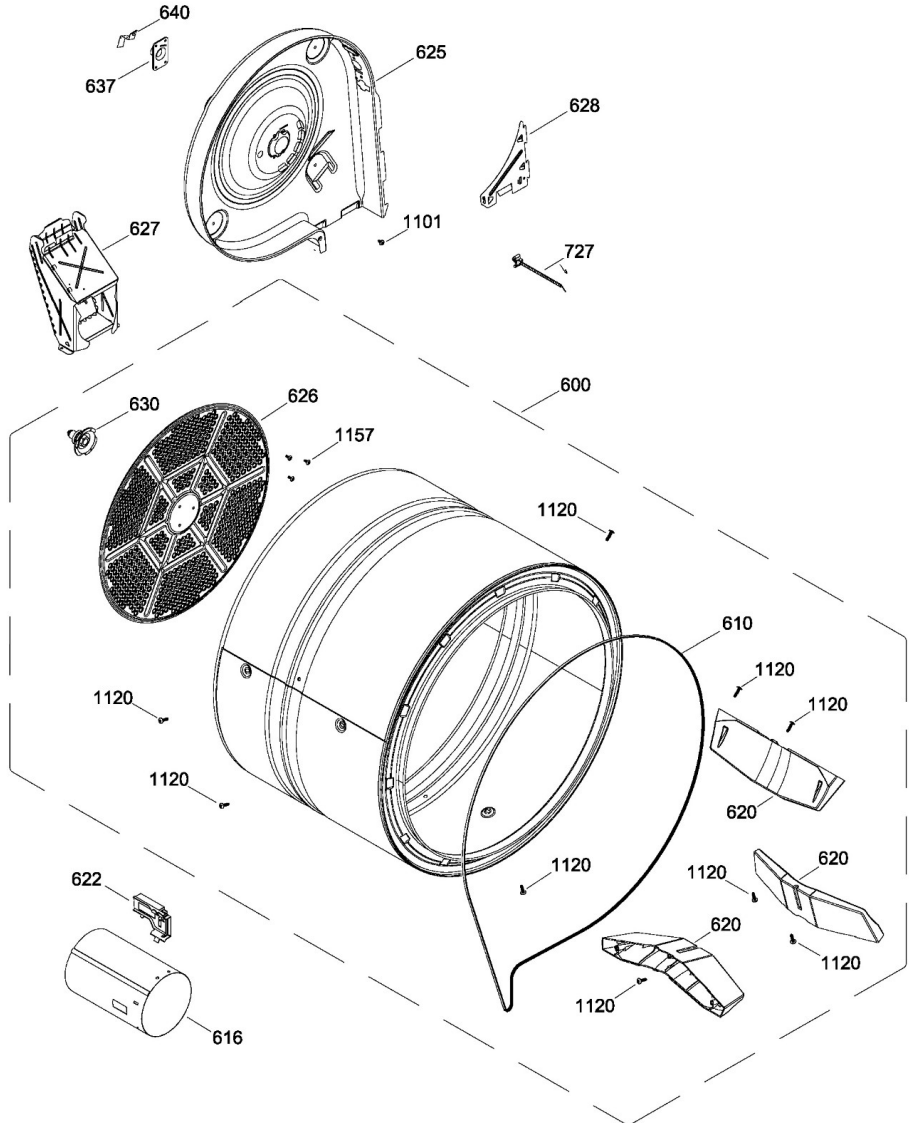

Distribuidor Autorizado

SurteRápido.com

Venta de Refacciones
Electrodomesticas

Secadora Mabe SEC620DPBB01

TAMBOR

SEC620DPBB01

Distribuidor Autorizado

SurteRápido.com

Venta de Refacciones
Electrodomesticas

Secadora Mabe SEC620DPBB01

Guía	Componente	Descripción
7	323B2370G012	PERILLA CONTROL
8	323B2369G007	PERILLA ROTATORIA
10	234D1296P011	RELOJ
16	212D1094P004	INTERRUPTOR DE INICIO
20	323B2623P001	BUJE PARA PEILLA
22	323B2285P001	TUERCA
25	189D7015G013	ARNES PRINCIPAL ENS
32	212D1827P001	BACK PANEL
40	189D5407G001	ENS COPETE Y HT
100	189D5117P002P	PANEL FRONTAL (BCO)
101	212D1660P002	FILTRO ATRAPAPELUSA
101	212D1660P003	FILTRO ATRAPAPELUSA
102	248C1157P001	INTERRUPTOR PUERTA
105	323B4001P002	SEPARADOR PUERTA
107	323B4001P003	ESPACIADOR PUERTA
110	234D1697P002	COJINETE SUPERIOR ENS
110	234D1697P005	COJINETE SUPERIOR ENS
113	278B1436P001	FELPA COLECTOR DE AIRE
113	278B1436P002	FELPA COLECTOR DE AIRE
114	572D359P002	SELLO PUERTA
115	278B1139P001	COJINETE DESLIZABLE
116	278B1139P002	COJINETE DESLIZABLE
119	364B7118P002	FIELTRO
119	364B7029P002	FIELTRO
120	143B9304P001	STRIKE
123	248C1028P001	STRIKE PLATE
124	248C1028P002	STRIKE PLATE