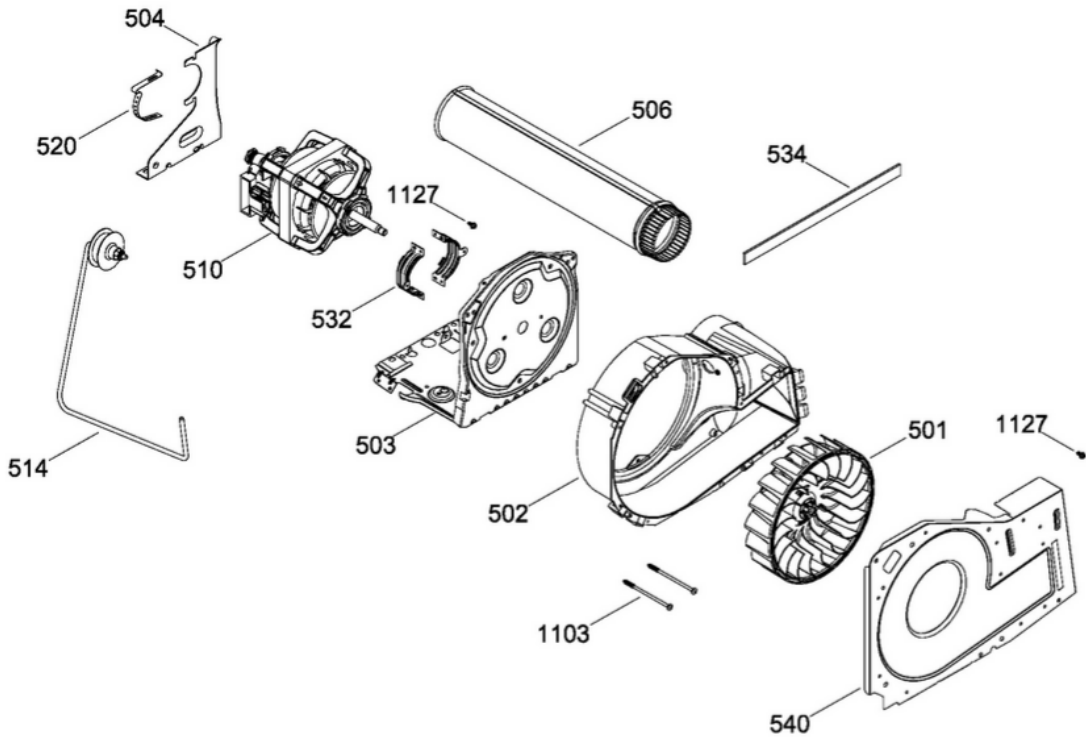

SECADORA SEG26N5MNBAB00

SECADORA SEG26N5MNBAB00

SECADORA SEG26N5MNBAB00

SECADORA SEG26N5MNBAB00

578 - KIT CONVERSION GAS LP A NATURAL

SECADORA SEG26N5MNBAB00

Guía	Componente	Descripción
1	234D2536G003	ENSAMBLE COPETE
7	253C1272P003	PERILLA
8	253C1271P001	PERILLA ROTATORIA
10	234D2377P002	TIMER
14	234D2342P002	SWITCH ROTATORIO
23	248C1146P001	INTERRUPTOR ARRANQUE
32	234D2296P001	PANEL TRASERO
33	254C1379G001	BOTON INICIO ENSAMBLE
65	234D2371G010	CABLE ARNES
100	234D2181P004	PANEL FRONTAL
101	254C1262G002	FILTRO ATRAPAPELUSA ENSAMBLE
102	254C1353P001	INTERRUPTOR DE PUERTA
105	278B1488P001	ESPACIADOR PUERTA
109	234D2353P002	COJINETE SUPERIOR
110	234D2071G001	ENSAMBLE COJINETE SUPERIOR
113	278B1436P001	FELPA COLECTOR DE AIRE
115	278B1139P001	COJINETE DESLIZABLE
116	278B1139P002	COJINETE DESLIZABLE
119	364B7118P002	FIELTRO
123	248C1028P001	STRIKE PLATE
124	248C1028P002	STRIKE PLATE
126	136B9174P201	GASKET FOAM
128	136B9174P206	Sello
135	278B1134P001	SEGURO
137	234D2073G005	ENSAMBLE DUCTO
155	278B1525P001	PROTECTOR INTERRUPTOR
158	254C1308P001	INSERTO JALADERA
159	254C1308P002	INSERTO JALADERA
207	234D2184P002	PUERTA EXTERIOR
212	234D2182G001	PUERTA SOLIDA ENSAMBLE
213	278B1509P001	LATCH
220	254C1311G001	BISAGRA ASM
236	323B4040P001	BOTON BELLEZA
401	234D2129P002	CUBIERTA
404	234D2225P006	PANEL LATERAL BLANCO
405	248C1123P003	PATA NIVELADORA