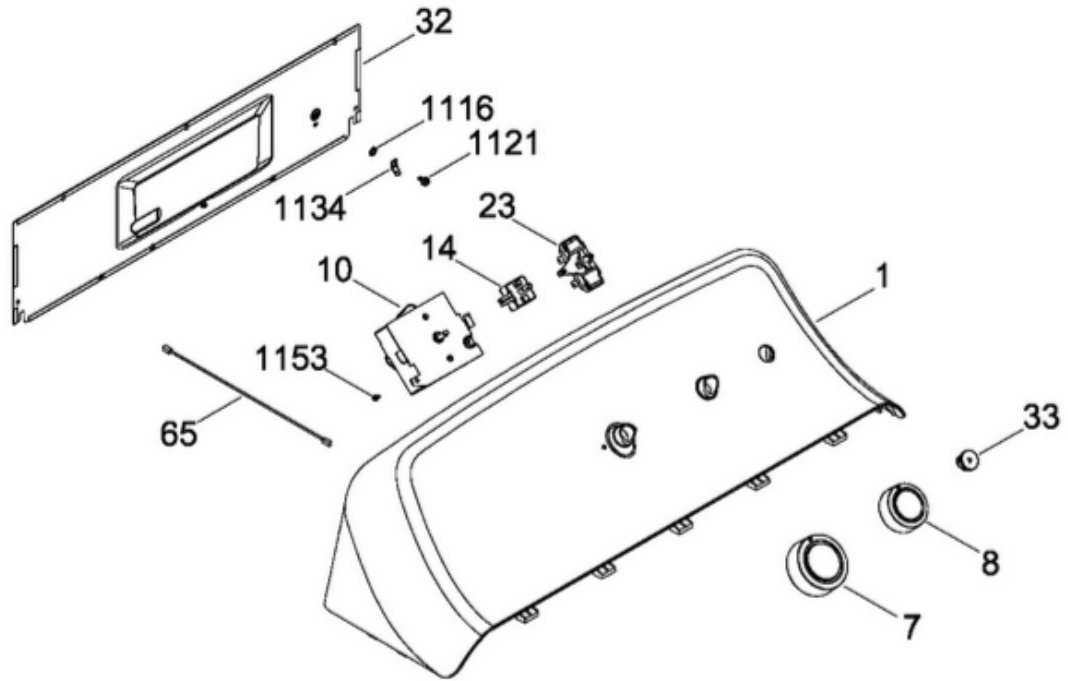

SECADORA SEG26N5MNBAB00

SECADORA SEG26N5MNBAB00

SECADORA SEG26N5MNBAB00

SECADORA SEG26N5MNBAB00

578 - KIT CONVERSION GAS LP A NATURAL

SECADORA SEG26N5MNBAB00

Guía	Componente	Descripción
1	234D2536G003	ENSAMBLE COPETE
7	253C1272P003	PERILLA
8	253C1271P001	PERILLA ROTATORIA
10	234D2377P002	TIMER
14	234D2342P002	SWITCH ROTATORIO
23	248C1146P001	INTERRUPTOR ARRANQUE
32	234D2296P001	PANEL TRASERO
33	254C1379G001	BOTON INICIO ENSAMBLE
65	234D2371G010	CABLE ARNES
100	234D2181P004	PANEL FRONTAL
101	254C1262G002	FILTRO ATRAPAPELUSA ENSAMBLE
102	254C1353P001	INTERRUPTOR DE PUERTA
105	278B1488P001	ESPACIADOR PUERTA
109	234D2353P002	COJINETE SUPERIOR
110	234D2071G001	ENSAMBLE COJINETE SUPERIOR
113	278B1436P001	FELPA COLECTOR DE AIRE
115	278B1139P001	COJINETE DESLIZABLE
116	278B1139P002	COJINETE DESLIZABLE
119	364B7118P002	FIELTRO
123	248C1028P001	STRIKE PLATE
124	248C1028P002	STRIKE PLATE
126	136B9174P201	GASKET FOAM
128	136B9174P206	Sello
135	278B1134P001	SEGURO
137	234D2073G005	ENSAMBLE DUCTO
155	278B1525P001	PROTECTOR INTERRUPTOR
158	254C1308P001	INSERTO JALADERA
159	254C1308P002	INSERTO JALADERA
207	234D2184P002	PUERTA EXTERIOR
212	234D2182G001	PUERTA SOLIDA ENSAMBLE
213	278B1509P001	LATCH
220	254C1311G001	BISAGRA ASM
236	323B4040P001	BOTON BELLEZA
401	234D2129P002	CUBIERTA
404	234D2225P006	PANEL LATERAL BLANCO
405	248C1123P003	PATA NIVELADORA