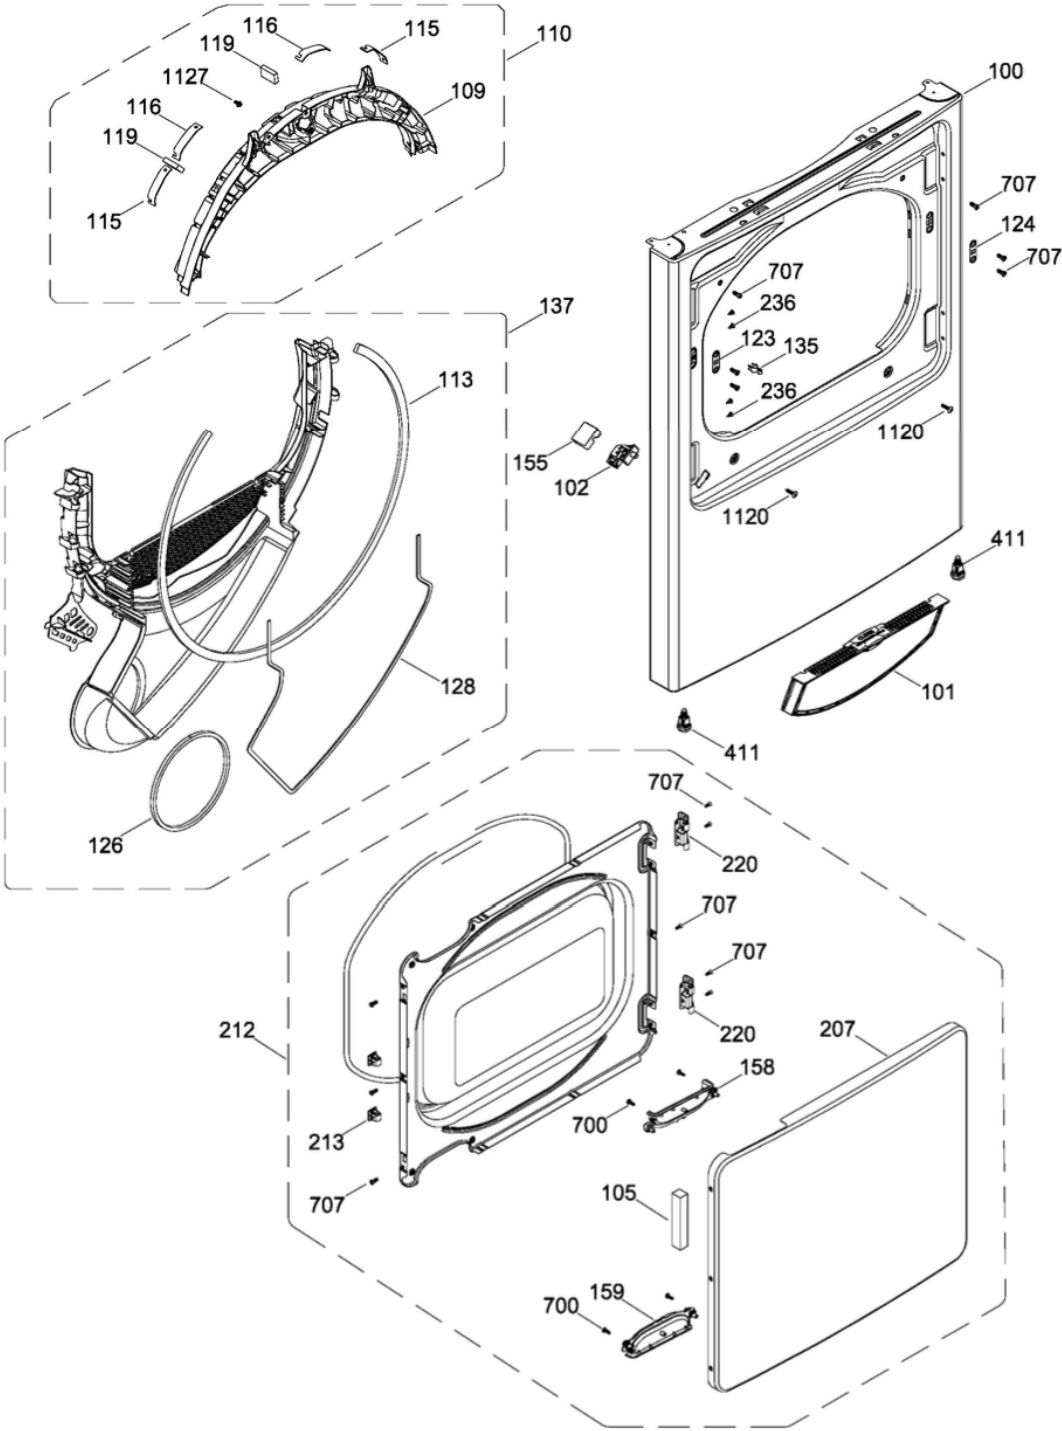

SECADORA SEG26N5MNBAB00

SECADORA SEG26N5MNBAB00

SECADORA SEG26N5MNBAB00

SECADORA SEG26N5MNBAB00

578 - KIT CONVERSION GAS LP A NATURAL

SECADORA SEG26N5MNBAB00

Guía	Componente	Descripción
1	234D2536G003	ENSAMBLE COPETE
7	253C1272P003	PERILLA
8	253C1271P001	PERILLA ROTATORIA
10	234D2377P002	TIMER
14	234D2342P002	SWITCH ROTATORIO
23	248C1146P001	INTERRUPTOR ARRANQUE
32	234D2296P001	PANEL TRASERO
33	254C1379G001	BOTON INICIO ENSAMBLE
65	234D2371G010	CABLE ARNES
100	234D2181P004	PANEL FRONTAL
101	254C1262G002	FILTRO ATRAPAPELUSA ENSAMBLE
102	254C1353P001	INTERRUPTOR DE PUERTA
105	278B1488P001	ESPACIADOR PUERTA
109	234D2353P002	COJINETE SUPERIOR
110	234D2071G001	ENSAMBLE COJINETE SUPERIOR
113	278B1436P001	FELPA COLECTOR DE AIRE
115	278B1139P001	COJINETE DESLIZABLE
116	278B1139P002	COJINETE DESLIZABLE
119	364B7118P002	FIELTRO
123	248C1028P001	STRIKE PLATE
124	248C1028P002	STRIKE PLATE
126	136B9174P201	GASKET FOAM
128	136B9174P206	Sello
135	278B1134P001	SEGURO
137	234D2073G005	ENSAMBLE DUCTO
155	278B1525P001	PROTECTOR INTERRUPTOR
158	254C1308P001	INSERTO JALADERA
159	254C1308P002	INSERTO JALADERA
207	234D2184P002	PUERTA EXTERIOR
212	234D2182G001	PUERTA SOLIDA ENSAMBLE
213	278B1509P001	LATCH
220	254C1311G001	BISAGRA ASM
236	323B4040P001	BOTON BELLEZA
401	234D2129P002	CUBIERTA
404	234D2225P006	PANEL LATERAL BLANCO
405	248C1123P003	PATA NIVELADORA