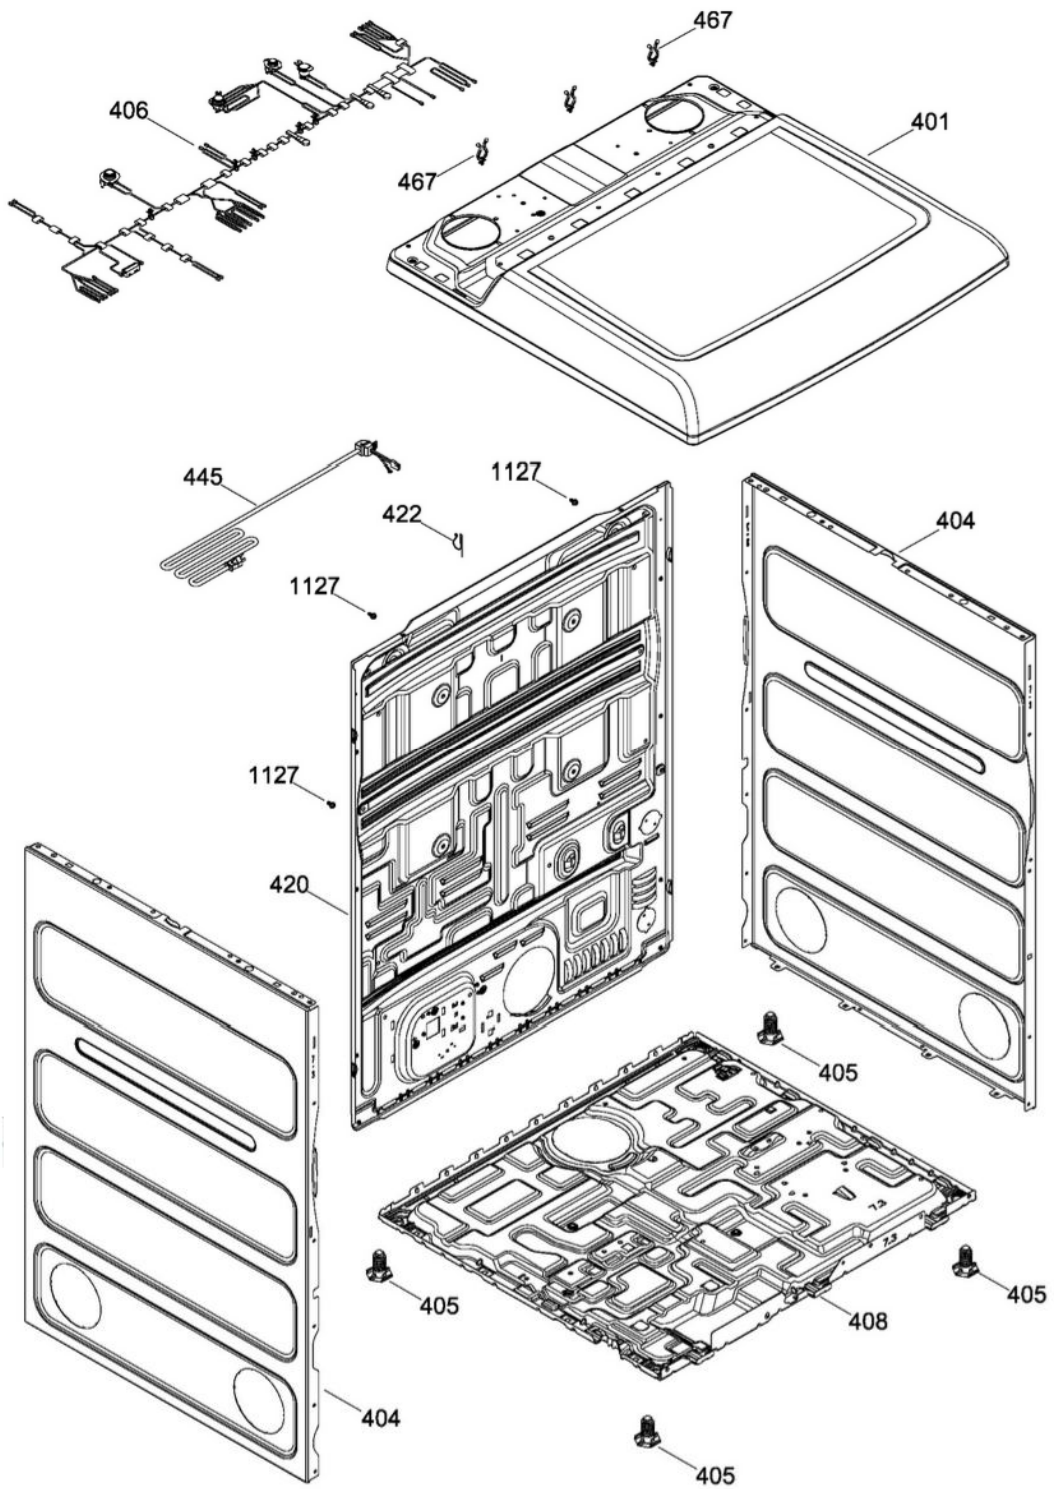

SECADORA SEG26N5MNBAB00

SECADORA SEG26N5MNBAB00

SECADORA SEG26N5MNBAB00

SECADORA SEG26N5MNBAB00

578 - KIT CONVERSION GAS LP A NATURAL

SECADORA SEG26N5MNBAB00

Guía	Componente	Descripción
1	234D2536G003	ENSAMBLE COPETE
7	253C1272P003	PERILLA
8	253C1271P001	PERILLA ROTATORIA
10	234D2377P002	TIMER
14	234D2342P002	SWITCH ROTATORIO
23	248C1146P001	INTERRUPTOR ARRANQUE
32	234D2296P001	PANEL TRASERO
33	254C1379G001	BOTON INICIO ENSAMBLE
65	234D2371G010	CABLE ARNES
100	234D2181P004	PANEL FRONTAL
101	254C1262G002	FILTRO ATRAPAPELUSA ENSAMBLE
102	254C1353P001	INTERRUPTOR DE PUERTA
105	278B1488P001	ESPACIADOR PUERTA
109	234D2353P002	COJINETE SUPERIOR
110	234D2071G001	ENSAMBLE COJINETE SUPERIOR
113	278B1436P001	FELPA COLECTOR DE AIRE
115	278B1139P001	COJINETE DESLIZABLE
116	278B1139P002	COJINETE DESLIZABLE
119	364B7118P002	FIELTRO
123	248C1028P001	STRIKE PLATE
124	248C1028P002	STRIKE PLATE
126	136B9174P201	GASKET FOAM
128	136B9174P206	Sello
135	278B1134P001	SEGURO
137	234D2073G005	ENSAMBLE DUCTO
155	278B1525P001	PROTECTOR INTERRUPTOR
158	254C1308P001	INSERTO JALADERA
159	254C1308P002	INSERTO JALADERA
207	234D2184P002	PUERTA EXTERIOR
212	234D2182G001	PUERTA SOLIDA ENSAMBLE
213	278B1509P001	LATCH
220	254C1311G001	BISAGRA ASM
236	323B4040P001	BOTON BELLEZA
401	234D2129P002	CUBIERTA
404	234D2225P006	PANEL LATERAL BLANCO
405	248C1123P003	PATA NIVELADORA