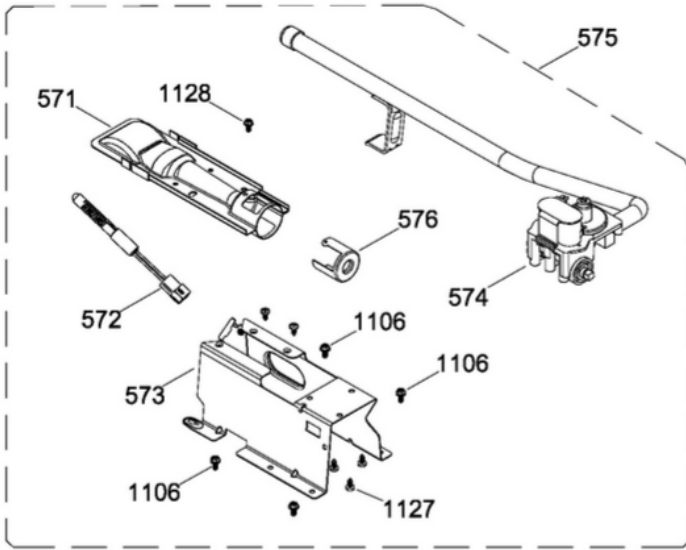

SECADORA SEG26N5MNBAB00

SECADORA SEG26N5MNBAB00

SECADORA SEG26N5MNBAB00

SECADORA SEG26N5MNBAB00

578 - KIT CONVERSION GAS LP A NATURAL

SECADORA SEG26N5MNBAB00

Guía	Componente	Descripción
1	234D2536G003	ENSAMBLE COPETE
7	253C1272P003	PERILLA
8	253C1271P001	PERILLA ROTATORIA
10	234D2377P002	TIMER
14	234D2342P002	SWITCH ROTATORIO
23	248C1146P001	INTERRUPTOR ARRANQUE
32	234D2296P001	PANEL TRASERO
33	254C1379G001	BOTON INICIO ENSAMBLE
65	234D2371G010	CABLE ARNES
100	234D2181P004	PANEL FRONTAL
101	254C1262G002	FILTRO ATRAPAPELUSA ENSAMBLE
102	254C1353P001	INTERRUPTOR DE PUERTA
105	278B1488P001	ESPACIADOR PUERTA
109	234D2353P002	COJINETE SUPERIOR
110	234D2071G001	ENSAMBLE COJINETE SUPERIOR
113	278B1436P001	FELPA COLECTOR DE AIRE
115	278B1139P001	COJINETE DESLIZABLE
116	278B1139P002	COJINETE DESLIZABLE
119	364B7118P002	FIELTRO
123	248C1028P001	STRIKE PLATE
124	248C1028P002	STRIKE PLATE
126	136B9174P201	GASKET FOAM
128	136B9174P206	Sello
135	278B1134P001	SEGURO
137	234D2073G005	ENSAMBLE DUCTO
155	278B1525P001	PROTECTOR INTERRUPTOR
158	254C1308P001	INSERTO JALADERA
159	254C1308P002	INSERTO JALADERA
207	234D2184P002	PUERTA EXTERIOR
212	234D2182G001	PUERTA SOLIDA ENSAMBLE
213	278B1509P001	LATCH
220	254C1311G001	BISAGRA ASM
236	323B4040P001	BOTON BELLEZA
401	234D2129P002	CUBIERTA
404	234D2225P006	PANEL LATERAL BLANCO
405	248C1123P003	PATA NIVELADORA