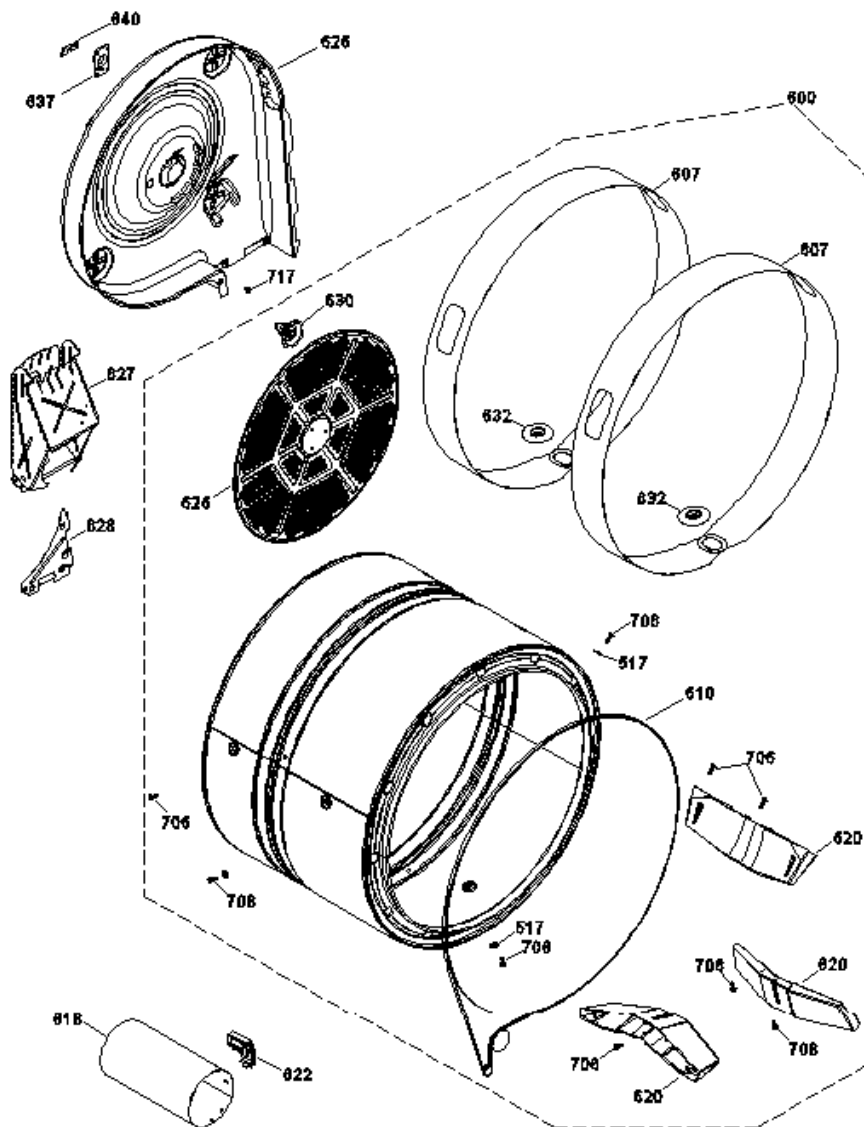

SEL1645PXGG0

1	189D7005G004F	COPETE Y GRAFICOS ENSAMBLE
7	323B2343G010	PERILLA CONTROL
8	323B2342G016	PERILLA ROTATORIA
9	323B2605P001	GUIA DE LUZ
11	323B2606P001	CUBIERTA DISPLAY
12	323B2569P001	LOGO EASY
15	189D7015G003	ARNES ENSAMBLE(GAS)
19	323B2607P001	BOTON DE INICIO
20	323B2623P001	BUJE PERILLA
29	165D1349G007	ARNES
31	189D5283G001	PCBA SECADORA
100	189D5117P004	PANEL FRONTAL(GRAFITO)
101	212D1090G001	FILTRO ENSAMBLE
102	248C1157P001	INTERRUPTOR DE PUERTA
106	189D5242P001	CUBIERTA COLECTOR AIRE
110	212D1677P001	COJINETE SUPERIOR
111	212D1060P001	COLECTOR AIRE
113	540B264P004	FIELTRO COLECTOR AIRE
114	572D359P002	SELLO PUERTA
115	540B387P001	COJINETE DESLIZABLE(BCO)
116	540B387P002	COJINETE DESLIZABLE(VERDE)
118	559C248G010	ARNES SENSORES
120	143B9304P001	SEGURO PUERTA
123	248C1028P001	GUIA
124	248C1028P002	GUIA
125	540B266P001	SENSORES
127	364B6009P001	LAMPARA
128	136B9174P204	SELLO ESPUMA
129	248C1044P001	SOCKET ENSAMBLE
130	136B9174P205	SELLO ESPUMA
131	228C2449P001	SOPORTE SELLO
132	136B9174P194	SELLO ESPUMA
150	212D1411G002	PARRILLA DE SECADO