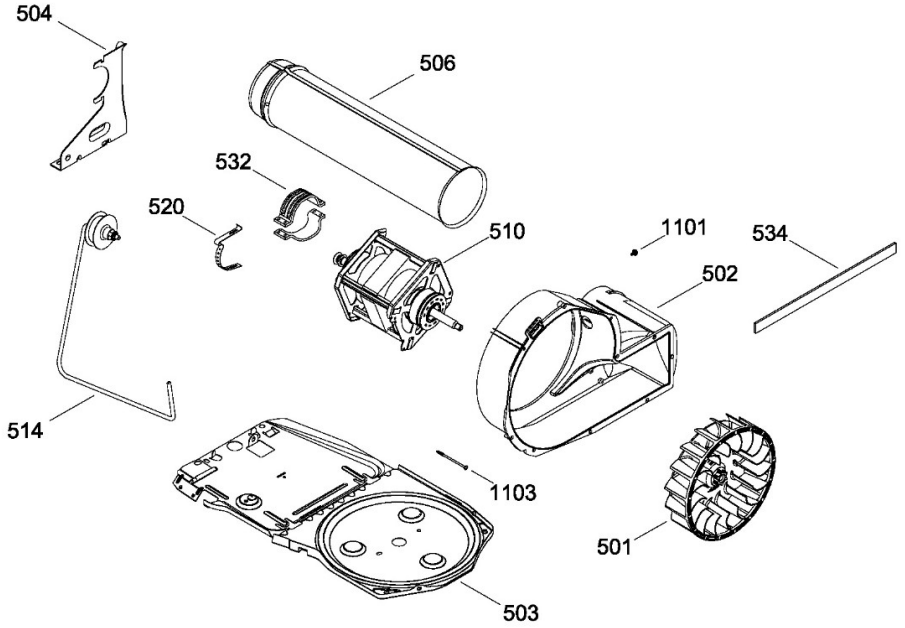

Secadora Mabe SEV735NXP GG00