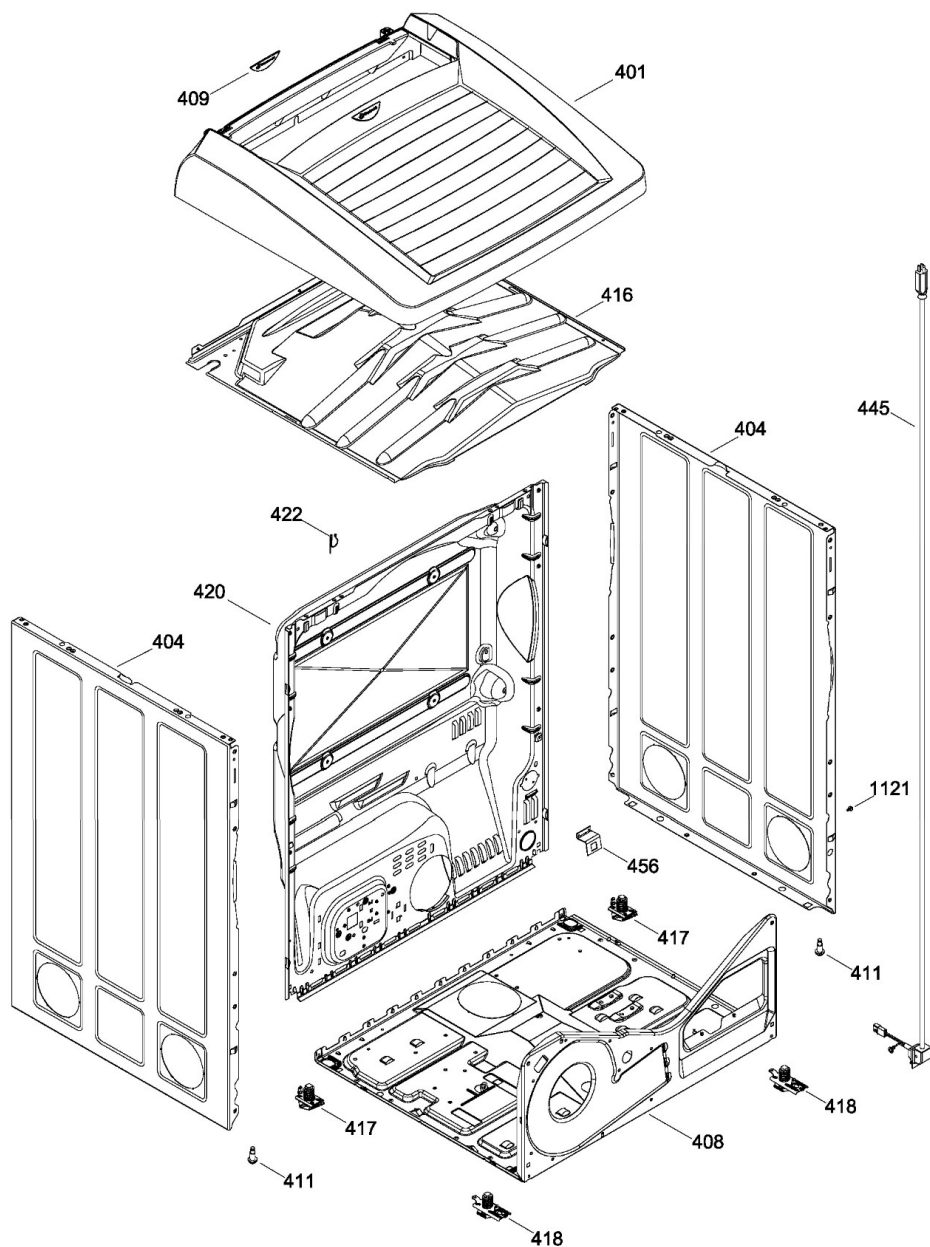

Distribuidor Autorizado

SurteRápido.com

Venta de Refacciones
Electrodomesticas

Secadora Mabe SEV735NXPGG00