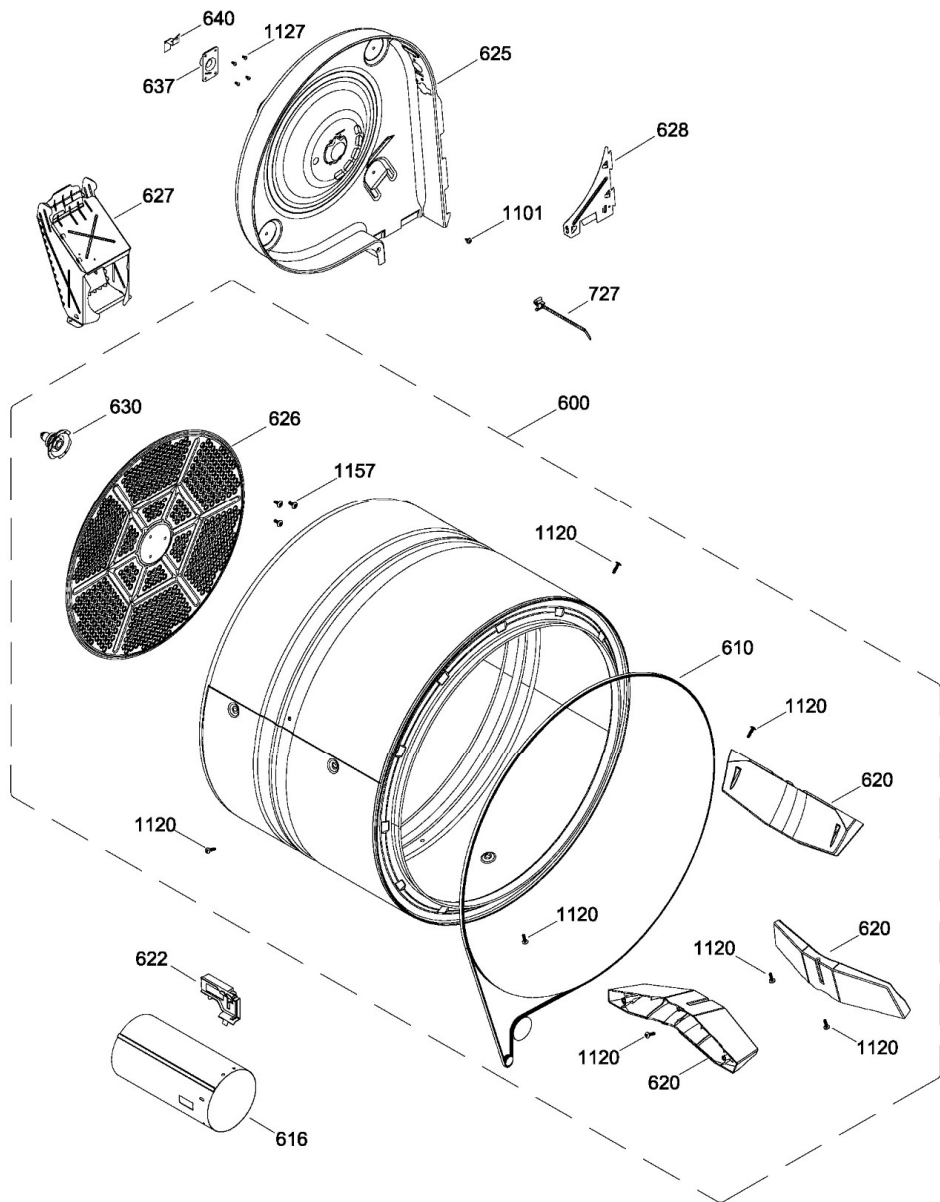

## Secadora Mabe SEV735NXPGG00

Guía	Componente	Descripción
1	323B2569P001	LOGO EASY
3	234D2358P001	OVERLAY
7	323B2544G003	PERILLA CONTROL ENS
8	323B2545G017	PERILLA ROTATORIA ENS
10	212D1233P012	RELOJ
10	234D1296P005	RELOJ
15	189D7015G004	ENS. ARNES
16	212D1094P004	INTERRUPTOR DE INICIO
18	212D1097P002	INTERRUPTOR ROTATORIO
27	189D7018G003	ARNES PANEL CONTROL
28	189D7017G001	CIRCUITO IMPRESO
36	559C213G004	TARJETA PC
40	189D5239P007	COPETE
100	189D5117P004F	PANEL FRONTAL PUERTA(GRAFITO)
101	212D1660P002	FILTRO ATRAPAPELUSA
101	212D1660P003	FILTRO ATRAPAPELUSA
102	248C1157P001	INTERRUPTOR PUERTA
110	234D1674P001	COJINETE SUP.
110	234D1978G003	COJINETE SUP.
113	278B1436P001	FELPA COLECTOR DE AIRE
113	278B1436P002	FELPA COLECTOR DE AIRE
114	572D359P002	SELLO PUERTA
115	540B387P001	BEARING_SLIDE
116	540B387P002	BEARING_SLIDE
120	143B9304P001	STRIKE
121	212D1080G084	ARNES
123	248C1028P001	STRIKE PLATE
124	248C1028P002	STRIKE PLATE