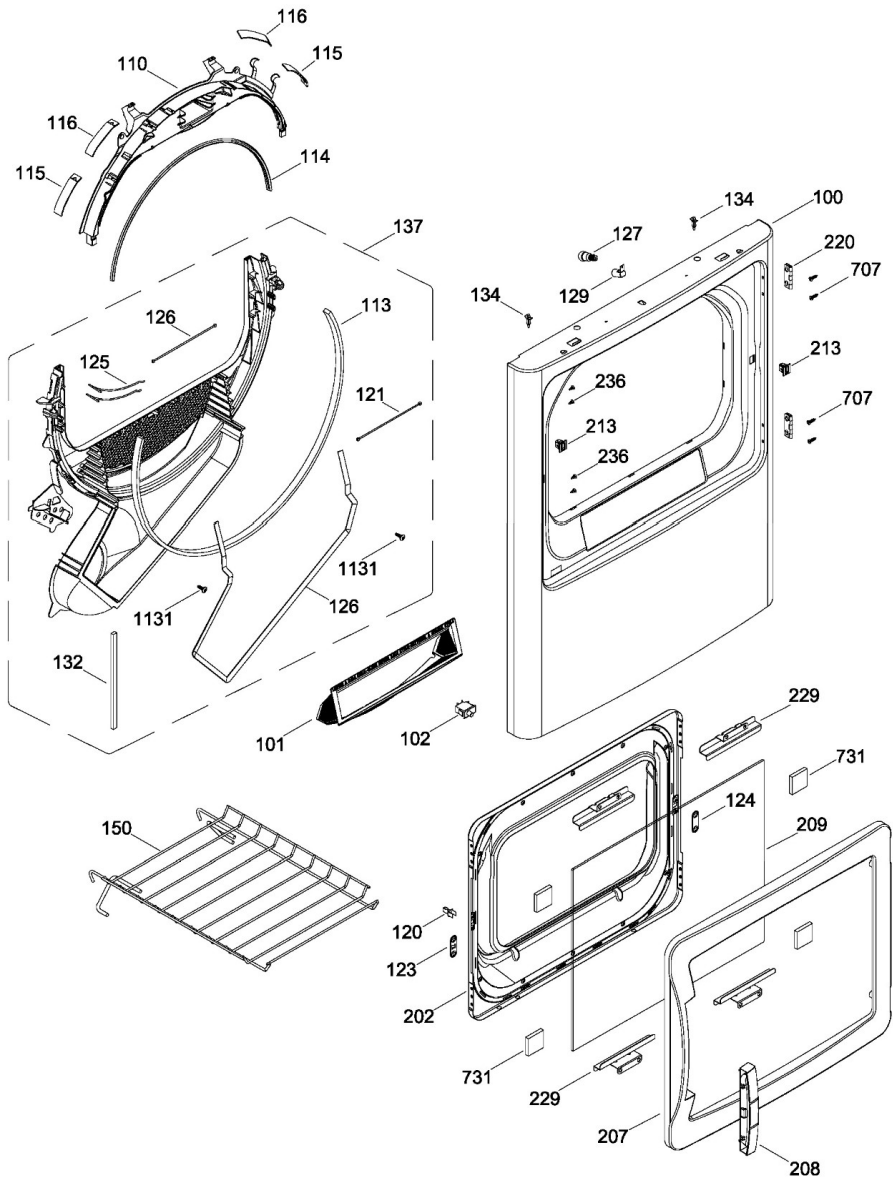

Distribuidor Autorizado

SurteRápido.com

Venta de Refacciones
Electrodomesticas

Secadora Mabe SEV735NXPGG00