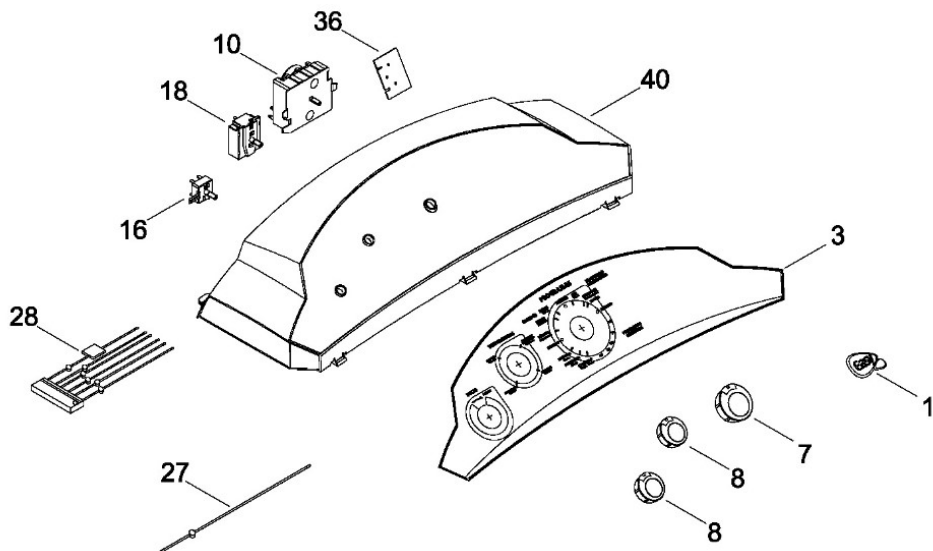

Distribuidor Autorizado

SurteRápido.com

Venta de Refacciones
Electrodomesticas

Secadora Mabe SEV735NXPGG00