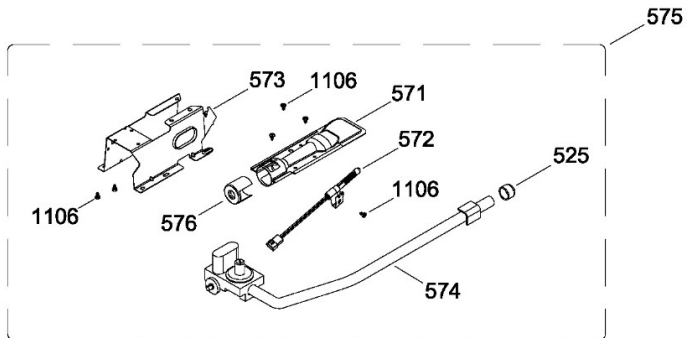

QUEMADOR / BURNER