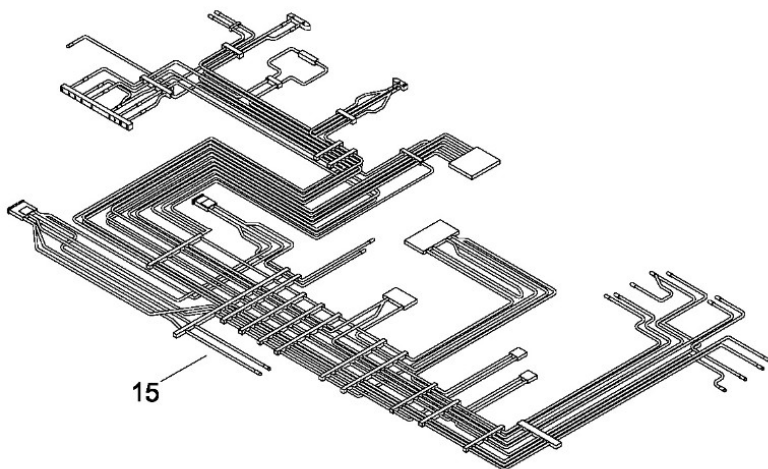

Distribuidor Autorizado

SurteRápido.com

Venta de Refacciones
Electrodomesticas

Secadora Mabe SEV735NXPGG00