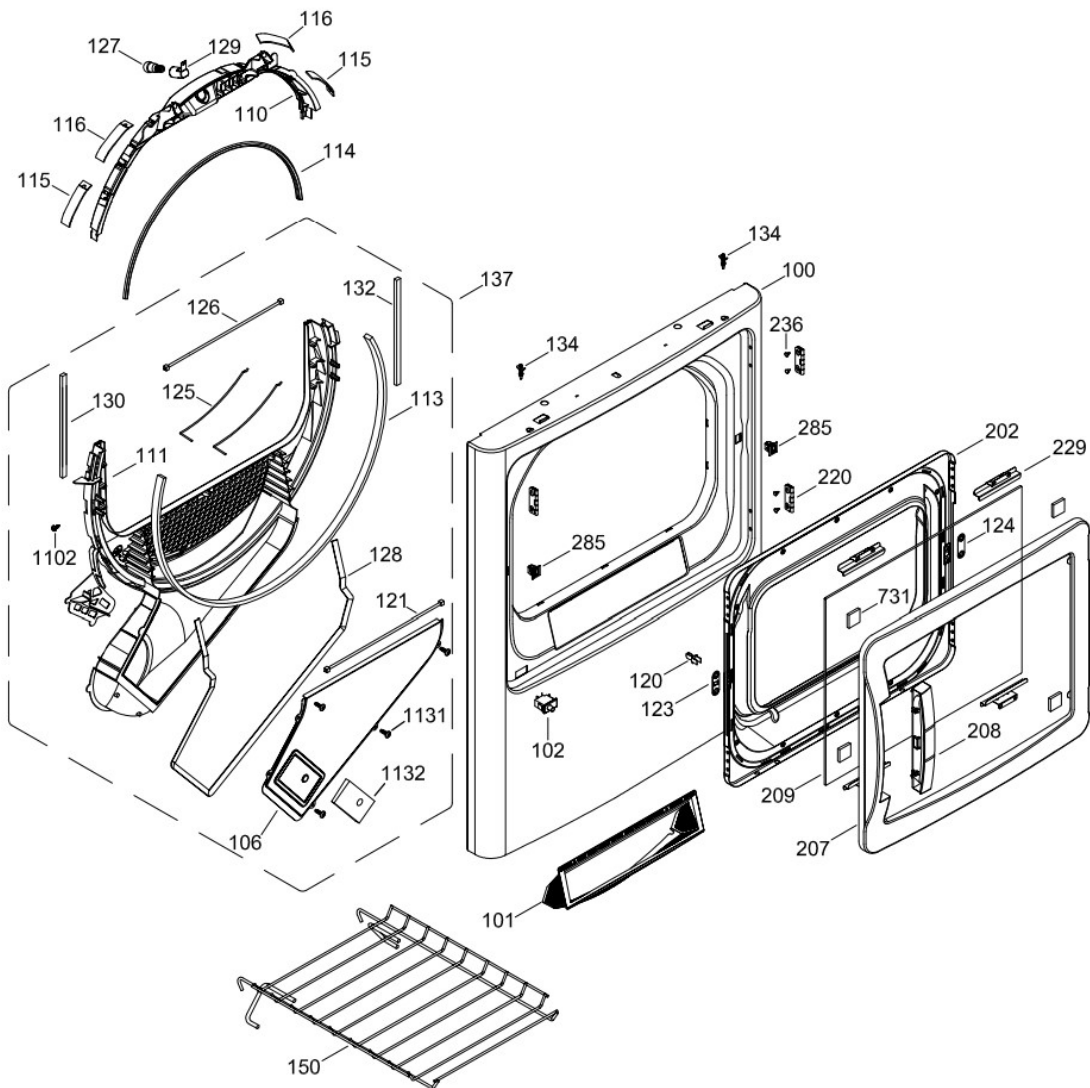

Secadora Mabe SEV735XPBB00

QUEMADOR / BURNER

Distribuidor Autorizado

SurteRápido.com

Venta de Refacciones
Electrodomesticas

Secadora Mabe SEV735XPBB00

Secadora Mabe SEV735XPBB00

Guía	Componente	Descripción
1	323B2569P001	LOGO EASY
3	234D1597P003	OVERLAY
7	323B2343G005	ENS. PERILLA CONTROL
8	323B2342G011	PERILLA ROTATORIA
10	212D1233P012	RELOJ
10	234D1296P005	RELOJ
16	212D1094P004	INTERRUPTOR DE INICIO
18	212D1097P002	INTERRUPTOR ROTATORIO
25	189D7015G004	ENS. ARNES
27	189D7018G003	ARNES PANEL CONTROL
28	189D7017G001	CIRCUITO IMPRESO
36	559C213G004	TARJETA PC
40	189D5239P001	COPETE
100	189D5117P002	PANEL FRONTAL
101	212D1660P001	FILTRO
102	248C1157P001	INTERRUPTOR PUERTA
106	189D5242P001	CUBIERTA DUCTO
110	212D1677P001	COJINETE SUP.
110	234D1978G003	COJINETE SUP.
111	212D1060P001F	DUCTO TRAMPA
113	323B4099P003	FELPA DUCTO RECOLECTOR
114	572D359P002	SELLO PUERTA
115	540B387P001	BEARING_SLIDE
116	540B387P002	BEARING_SLIDE
120	143B9304P001	STRIKE
121	212D1080G084	ARNES
123	248C1028P001	STRIKE PLATE
124	248C1028P002	STRIKE PLATE

Secadora Mabe SEV735XPBB00

Guía	Componente	Descripción
125	540B266P001	SENSOR ROD
126	212D1080G100	ARNES
127	364B6009P001	LAMP
127	278B1125P001	LAMP
128	136B9174P201	GASKET FOAM
129	248C1044P001	ENS. CLAVIJA
129	248C1044P006	ENS. CLAVIJA
130	136B9174P205	SELLO
132	136B9174P194	SELLO
132	136B9174P202	SELLO
134	102A3145P096	SOPORTE BLOQUEO
137	189D7054G003	DUCTO TRAMPA ENS CON SENSORES
137	189D7054G014	DUCTO TRAMPA ENS CON SENSORES
150	234D1329P001	PARRILLA PARA ZAPATOS
202	189D5223P003	PUERTA INTERIOR
202	189D5223P003P	PUERTA INTERIOR
202	189D5223P007	PUERTA INTERIOR(BLANCA)
207	189D5235P001	ANILLO EXT.
208	189D5236P001	JALADERA
209	189D5237P001	PANEL VIDRIO
220	267A3218P012	BISAGRA
220	254C1041P001	BISAGRA
229	228C2422P001	SOPORTE VIDRIO
229	228C2422P001T	SOPORTE VIDRIO
229	228C2422P002	SOPORTE VIDRIO
236	323B4040P001	BOTON BELLEZA
285	364B6004G001	LATCH ASM.
401	189D7004G001	ENS. CUBIERTA SUP. PLASTICA