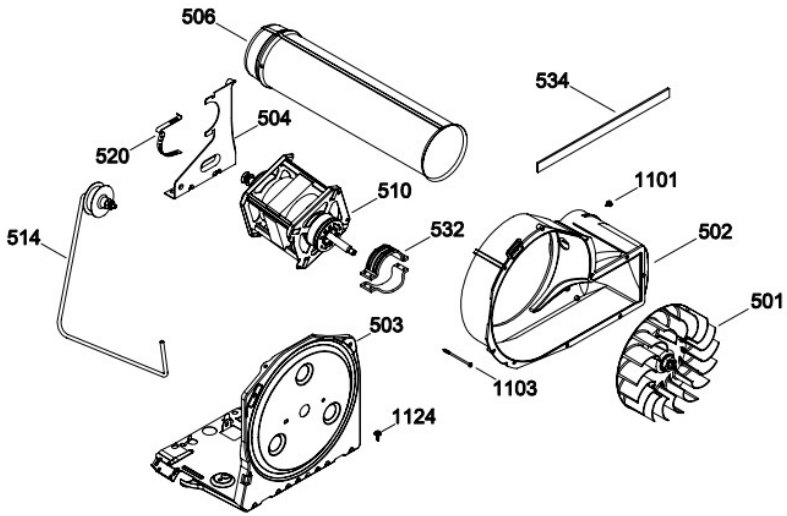

Secadora Mabe SEV735XPBB00

QUEMADOR / BURNER

Distribuidor Autorizado

SurteRápido.com

Venta de Refacciones
Electrodomesticas

Secadora Mabe SEV735XPBB00

Secadora Mabe SEV735XPBB00

Guía	Componente	Descripción
1	323B2569P001	LOGO EASY
3	234D1597P003	OVERLAY
7	323B2343G005	ENS. PERILLA CONTROL
8	323B2342G011	PERILLA ROTATORIA
10	212D1233P012	RELOJ
10	234D1296P005	RELOJ
16	212D1094P004	INTERRUPTOR DE INICIO
18	212D1097P002	INTERRUPTOR ROTATORIO
25	189D7015G004	ENS. ARNES
27	189D7018G003	ARNES PANEL CONTROL
28	189D7017G001	CIRCUITO IMPRESO
36	559C213G004	TARJETA PC
40	189D5239P001	COPETE
100	189D5117P002	PANEL FRONTAL
101	212D1660P001	FILTRO
102	248C1157P001	INTERRUPTOR PUERTA
106	189D5242P001	CUBIERTA DUCTO
110	212D1677P001	COJINETE SUP.
110	234D1978G003	COJINETE SUP.
111	212D1060P001F	DUCTO TRAMPA
113	323B4099P003	FELPA DUCTO RECOLECTOR
114	572D359P002	SELLO PUERTA
115	540B387P001	BEARING_SLIDE
116	540B387P002	BEARING_SLIDE
120	143B9304P001	STRIKE
121	212D1080G084	ARNES
123	248C1028P001	STRIKE PLATE
124	248C1028P002	STRIKE PLATE

Secadora Mabe SEV735XPBB00

Guía	Componente	Descripción
125	540B266P001	SENSOR ROD
126	212D1080G100	ARNES
127	364B6009P001	LAMP
127	278B1125P001	LAMP
128	136B9174P201	GASKET FOAM
129	248C1044P001	ENS. CLAVIJA
129	248C1044P006	ENS. CLAVIJA
130	136B9174P205	SELLO
132	136B9174P194	SELLO
132	136B9174P202	SELLO
134	102A3145P096	SOPORTE BLOQUEO
137	189D7054G003	DUCTO TRAMPA ENS CON SENSORES
137	189D7054G014	DUCTO TRAMPA ENS CON SENSORES
150	234D1329P001	PARRILLA PARA ZAPATOS
202	189D5223P003	PUERTA INTERIOR
202	189D5223P003P	PUERTA INTERIOR
202	189D5223P007	PUERTA INTERIOR(BLANCA)
207	189D5235P001	ANILLO EXT.
208	189D5236P001	JALADERA
209	189D5237P001	PANEL VIDRIO
220	267A3218P012	BISAGRA
220	254C1041P001	BISAGRA
229	228C2422P001	SOPORTE VIDRIO
229	228C2422P001T	SOPORTE VIDRIO
229	228C2422P002	SOPORTE VIDRIO
236	323B4040P001	BOTON BELLEZA
285	364B6004G001	LATCH ASM.
401	189D7004G001	ENS. CUBIERTA SUP. PLASTICA