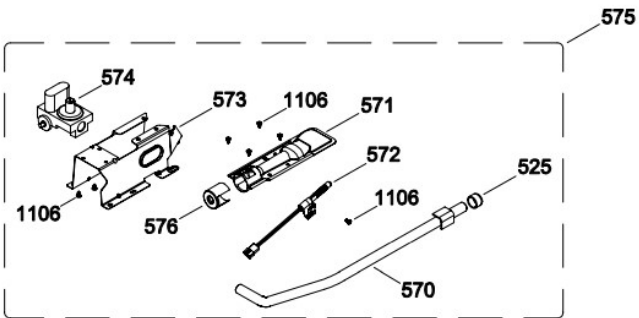

Secadora Mabe SEV735XPBB00

QUEMADOR / BURNER

Distribuidor Autorizado

SurteRápido.com

Venta de Refacciones
Electrodomesticas

Secadora Mabe SEV735XPBB00

Secadora Mabe SEV735XPBB00

Guía	Componente	Descripción
1	323B2569P001	LOGO EASY
3	234D1597P003	OVERLAY
7	323B2343G005	ENS. PERILLA CONTROL
8	323B2342G011	PERILLA ROTATORIA
10	212D1233P012	RELOJ
10	234D1296P005	RELOJ
16	212D1094P004	INTERRUPTOR DE INICIO
18	212D1097P002	INTERRUPTOR ROTATORIO
25	189D7015G004	ENS. ARNES
27	189D7018G003	ARNES PANEL CONTROL
28	189D7017G001	CIRCUITO IMPRESO
36	559C213G004	TARJETA PC
40	189D5239P001	COPETE
100	189D5117P002	PANEL FRONTAL
101	212D1660P001	FILTRO
102	248C1157P001	INTERRUPTOR PUERTA
106	189D5242P001	CUBIERTA DUCTO
110	212D1677P001	COJINETE SUP.
110	234D1978G003	COJINETE SUP.
111	212D1060P001F	DUCTO TRAMPA
113	323B4099P003	FELPA DUCTO RECOLECTOR
114	572D359P002	SELLO PUERTA
115	540B387P001	BEARING_SLIDE
116	540B387P002	BEARING_SLIDE
120	143B9304P001	STRIKE
121	212D1080G084	ARNES
123	248C1028P001	STRIKE PLATE
124	248C1028P002	STRIKE PLATE

Secadora Mabe SEV735XPBB00

Guía	Componente	Descripción
125	540B266P001	SENSOR ROD
126	212D1080G100	ARNES
127	364B6009P001	LAMP
127	278B1125P001	LAMP
128	136B9174P201	GASKET FOAM
129	248C1044P001	ENS. CLAVIJA
129	248C1044P006	ENS. CLAVIJA
130	136B9174P205	SELLO
132	136B9174P194	SELLO
132	136B9174P202	SELLO
134	102A3145P096	SOPORTE BLOQUEO
137	189D7054G003	DUCTO TRAMPA ENS CON SENSORES
137	189D7054G014	DUCTO TRAMPA ENS CON SENSORES
150	234D1329P001	PARRILLA PARA ZAPATOS
202	189D5223P003	PUERTA INTERIOR
202	189D5223P003P	PUERTA INTERIOR
202	189D5223P007	PUERTA INTERIOR(BLANCA)
207	189D5235P001	ANILLO EXT.
208	189D5236P001	JALADERA
209	189D5237P001	PANEL VIDRIO
220	267A3218P012	BISAGRA
220	254C1041P001	BISAGRA
229	228C2422P001	SOPORTE VIDRIO
229	228C2422P001T	SOPORTE VIDRIO
229	228C2422P002	SOPORTE VIDRIO
236	323B4040P001	BOTON BELLEZA
285	364B6004G001	LATCH ASM.
401	189D7004G001	ENS. CUBIERTA SUP. PLASTICA