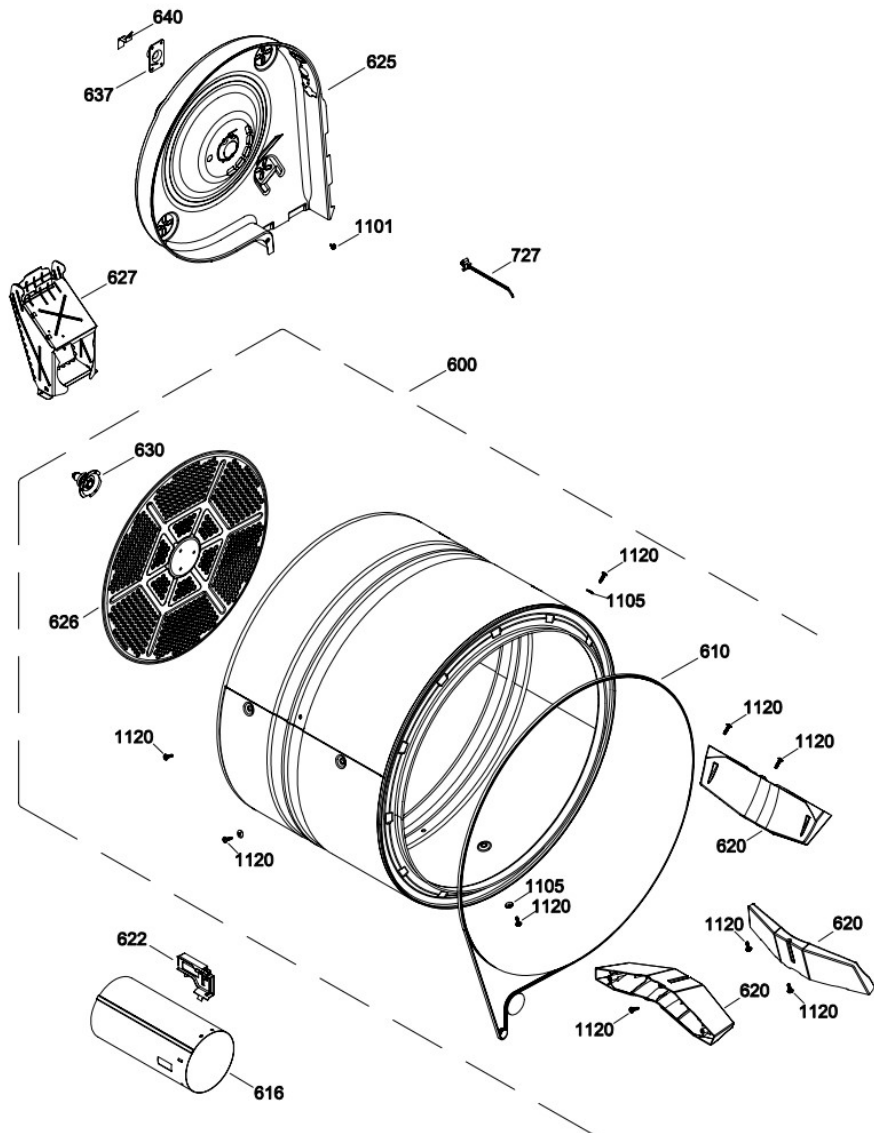

Secadora Mabe SEV735XPBB00

QUEMADOR / BURNER

Distribuidor Autorizado

SurteRápido.com

Venta de Refacciones
Electrodomesticas

Secadora Mabe SEV735XPBB00

Secadora Mabe SEV735XPBB00

Guía	Componente	Descripción
1	323B2569P001	LOGO EASY
3	234D1597P003	OVERLAY
7	323B2343G005	ENS. PERILLA CONTROL
8	323B2342G011	PERILLA ROTATORIA
10	212D1233P012	RELOJ
10	234D1296P005	RELOJ
16	212D1094P004	INTERRUPTOR DE INICIO
18	212D1097P002	INTERRUPTOR ROTATORIO
25	189D7015G004	ENS. ARNES
27	189D7018G003	ARNES PANEL CONTROL
28	189D7017G001	CIRCUITO IMPRESO
36	559C213G004	TARJETA PC
40	189D5239P001	COPETE
100	189D5117P002	PANEL FRONTAL
101	212D1660P001	FILTRO
102	248C1157P001	INTERRUPTOR PUERTA
106	189D5242P001	CUBIERTA DUCTO
110	212D1677P001	COJINETE SUP.
110	234D1978G003	COJINETE SUP.
111	212D1060P001F	DUCTO TRAMPA
113	323B4099P003	FELPA DUCTO RECOLECTOR
114	572D359P002	SELLO PUERTA
115	540B387P001	BEARING_SLIDE
116	540B387P002	BEARING_SLIDE
120	143B9304P001	STRIKE
121	212D1080G084	ARNES
123	248C1028P001	STRIKE PLATE
124	248C1028P002	STRIKE PLATE

Secadora Mabe SEV735XPBB00

Guía	Componente	Descripción
125	540B266P001	SENSOR ROD
126	212D1080G100	ARNES
127	364B6009P001	LAMP
127	278B1125P001	LAMP
128	136B9174P201	GASKET FOAM
129	248C1044P001	ENS. CLAVIJA
129	248C1044P006	ENS. CLAVIJA
130	136B9174P205	SELLO
132	136B9174P194	SELLO
132	136B9174P202	SELLO
134	102A3145P096	SOPORTE BLOQUEO
137	189D7054G003	DUCTO TRAMPA ENS CON SENSORES
137	189D7054G014	DUCTO TRAMPA ENS CON SENSORES
150	234D1329P001	PARRILLA PARA ZAPATOS
202	189D5223P003	PUERTA INTERIOR
202	189D5223P003P	PUERTA INTERIOR
202	189D5223P007	PUERTA INTERIOR(BLANCA)
207	189D5235P001	ANILLO EXT.
208	189D5236P001	JALADERA
209	189D5237P001	PANEL VIDRIO
220	267A3218P012	BISAGRA
220	254C1041P001	BISAGRA
229	228C2422P001	SOPORTE VIDRIO
229	228C2422P001T	SOPORTE VIDRIO
229	228C2422P002	SOPORTE VIDRIO
236	323B4040P001	BOTON BELLEZA
285	364B6004G001	LATCH ASM.
401	189D7004G001	ENS. CUBIERTA SUP. PLASTICA