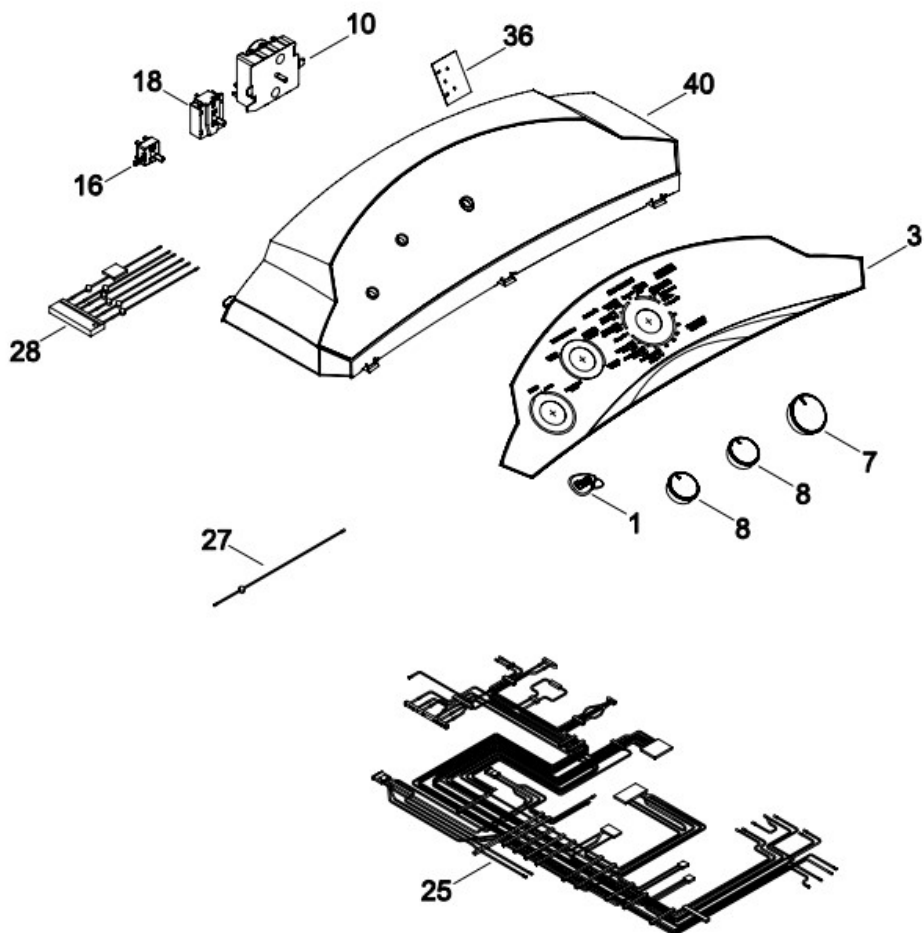

Distribuidor Autorizado

SurteRápido.com

Venta de Refacciones
Electrodomesticas

Secadora Mabe SEV735XPBB00