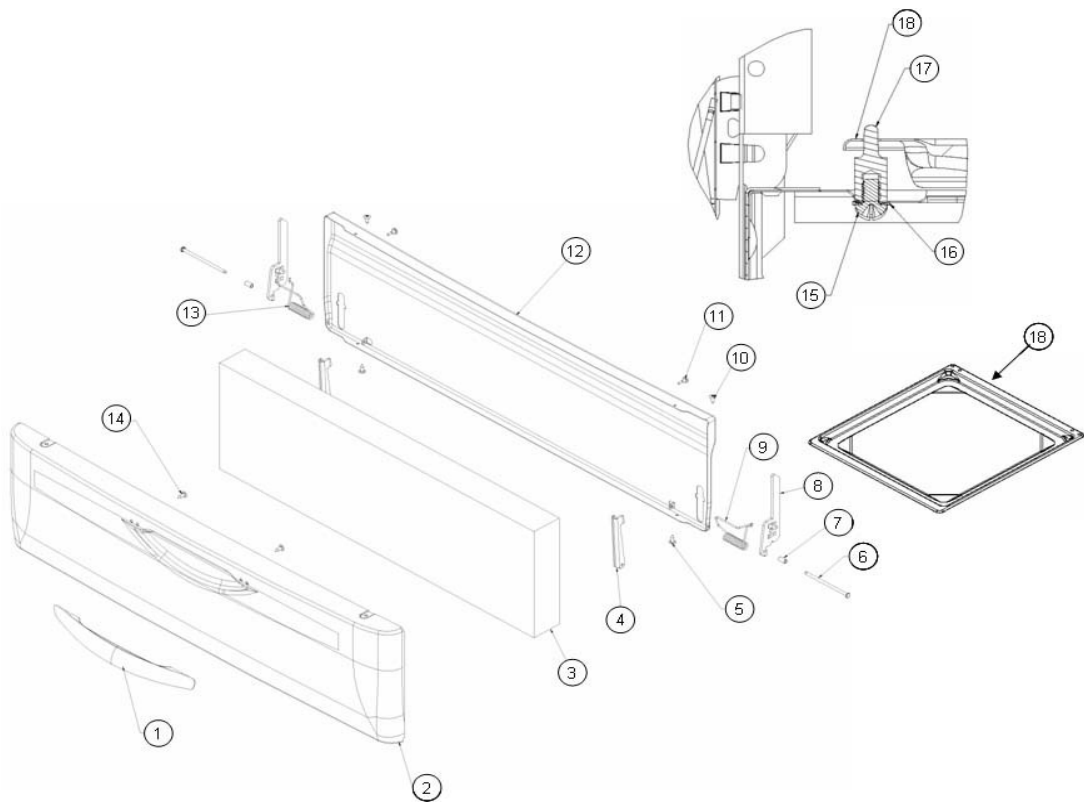

Distribuidor Autorizado

SurteRápido.com

Venta de Refacciones
Electrodomesticas

Estufa Whirlpool SF400B00

Distribuidor Autorizado

SurteRápido.com

Venta de Refacciones
Electrodomesticas

Estufa Whirlpool SF4000B00

<u>No. Ilus.</u>	<u>DESCRIPCIÓN</u>	<u>Cant.</u>	<u>No. de Parte</u>
1	Jaladera puerta asador	1	W10075587
2	Panel exterior puerta asador	1	W10119387
3	Aislante	1	W10075717
4	Soprote bisagra	2	98003791
5	Tornillo	2	98004219
6	Pin	2	W10075675
7	Espaciador bisagra	2	W10132615
8	Sujetador puerta asador	2	W10075713
9	Resorte izquierdo puerta asador	1	98008379
10	Tornillo	2	98006726
11	Bumper	2	98004052
12	Panel interior puerta asador	1	W10075696
13	Resorte derecho puerta asador	1	98008380
14	Tornillo	2	W10119413
15	Tornillo	2	98017070
16	Arandela	2	98016879
17	Couple charola asador	2	98016869
18	Charola asador	1	98016004
19	Puerta asador ensamble	1	W10075491