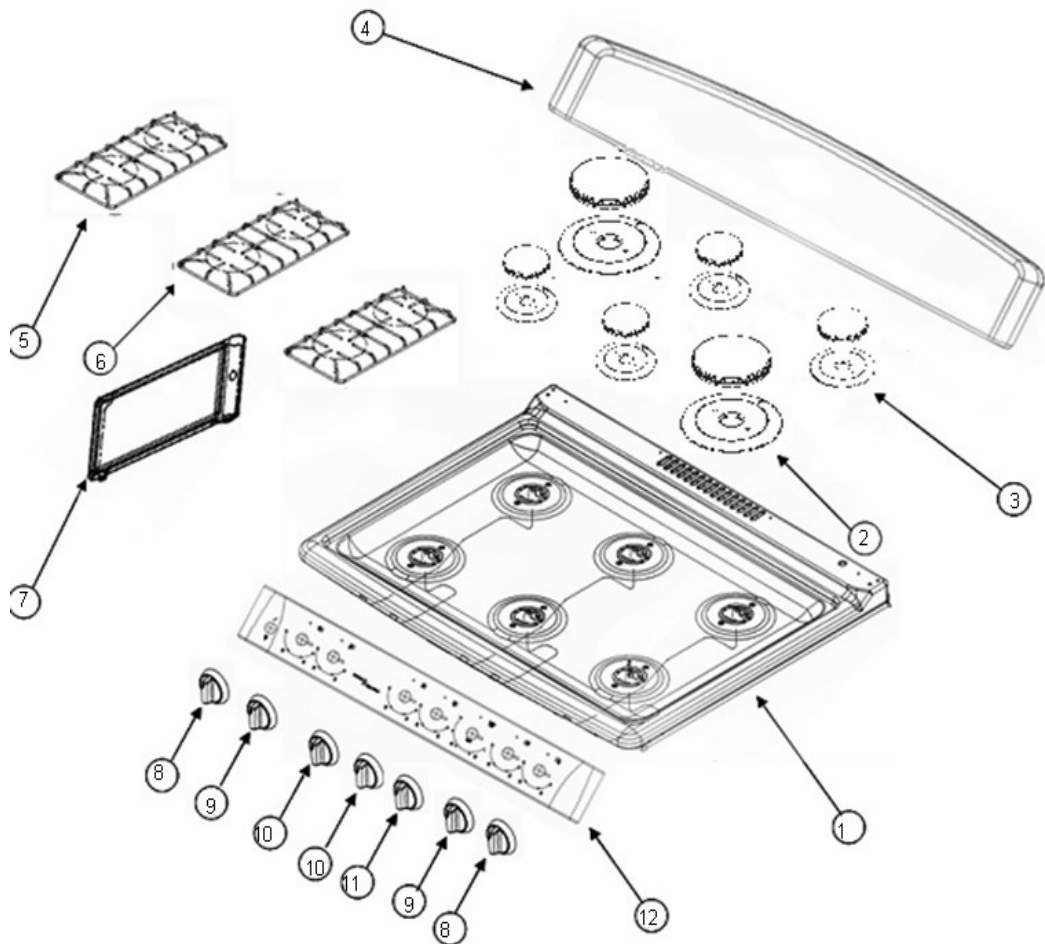

Distribuidor Autorizado

SurteRápido.com

Venta de Refacciones
Electrodomesticas

Estufa Whirlpool SF400B00

Distribuidor Autorizado

SurteRápido.com

Venta de Refacciones
Electrodomesticas

Estufa Whirlpool SF4000B00

No. Ilus.	DESCRIPCIÓN	Cant.	No. de Parte
1	Cubierta superior	1	W10119360
2	Quemador estampado	4	W10075020
3	Super Quemador estampado	2	W10115623
4	Panel respaldo superior	1	W10074750
5	Parrilla lateral cubierta superior	2	W10075497
6	Parrilla central cubierta superior	1	W10118603
7	Comal	1	98005020
8	Perillas lateral quemador	2	W10119107
9	Perillas lateral exterior quemador	2	W10119109
10	Perilla Central	2	W10075718
11	Perilla quemador horno	1	W10075623
12	Frente perillas	1	W10124061