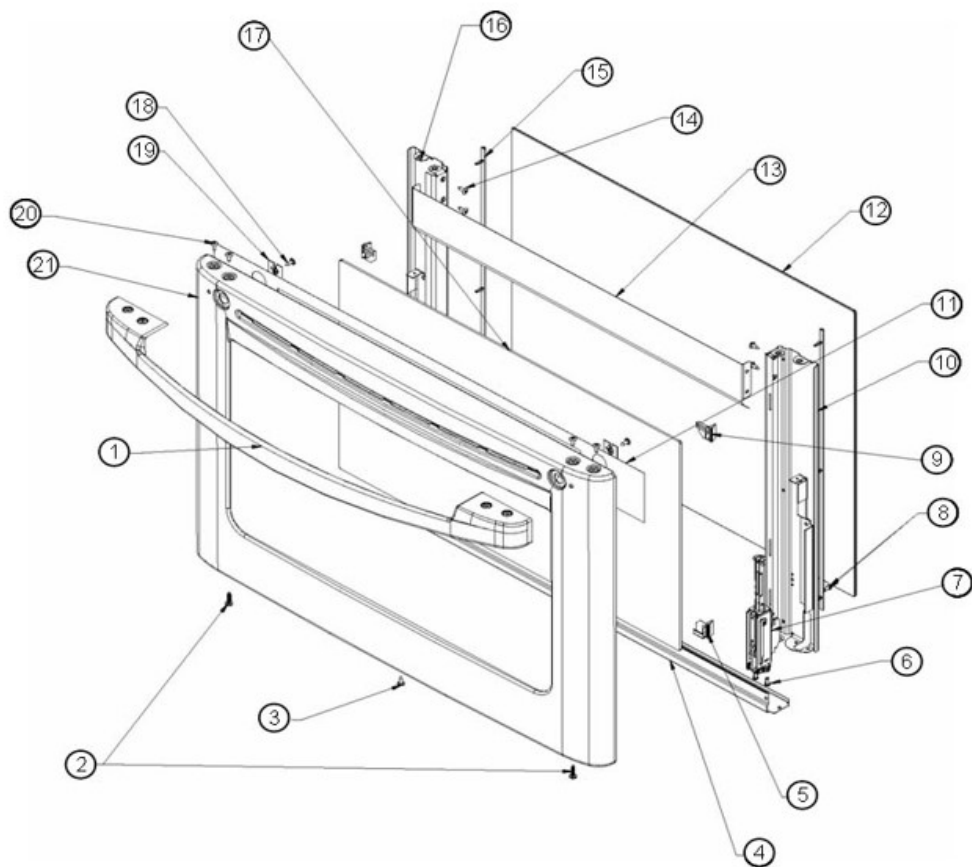

Distribuidor Autorizado

SurteRápido.com

Venta de Refacciones
Electrodomesticas

Estufa Whirlpool SF400B00

Distribuidor Autorizado

SurteRápido.com

Venta de Refacciones
Electrodomesticas

Estufa Whirlpool SF4000B00

No. Ilus.	DESCRIPCIÓN	Cant.	No. de Parte
1	Jaladera puerta horno	1	W10119288
2	Tornillos	2	98016188
3	Tornillo	1	98004219
4	Moldura inferior	1	W10118832
5	Retenedor de vidrio derecho	2	98004953
6	Tornillo	4	W10146346
7	Bisagra ensamble	2	98017875
8	Tornillo	2	98004993
9	Retenedor de vidrio derecho	2	98004952
10	Poste puerta horno derecho	1	W10139385
11	Lamina puerta horno	1	W10140838
12	Vidrio interior puerta horno	1	W10112688
13	Deflector puerta	1	W10122257
14	Tornillo	4	98004219
15	Sello vidrio interior	2	W10140845
16	Poste puerta horno izquierdo	1	W10139389
17	Vidrio exterior	1	W10112698
18	Tornillo	2	8533841
19	Braquet retenedor	2	98017967
20	Tornillo	4	8533841
21	Marco de puerta horno	1	W10112088
22	Puerta ensamble horno	1	W10119617