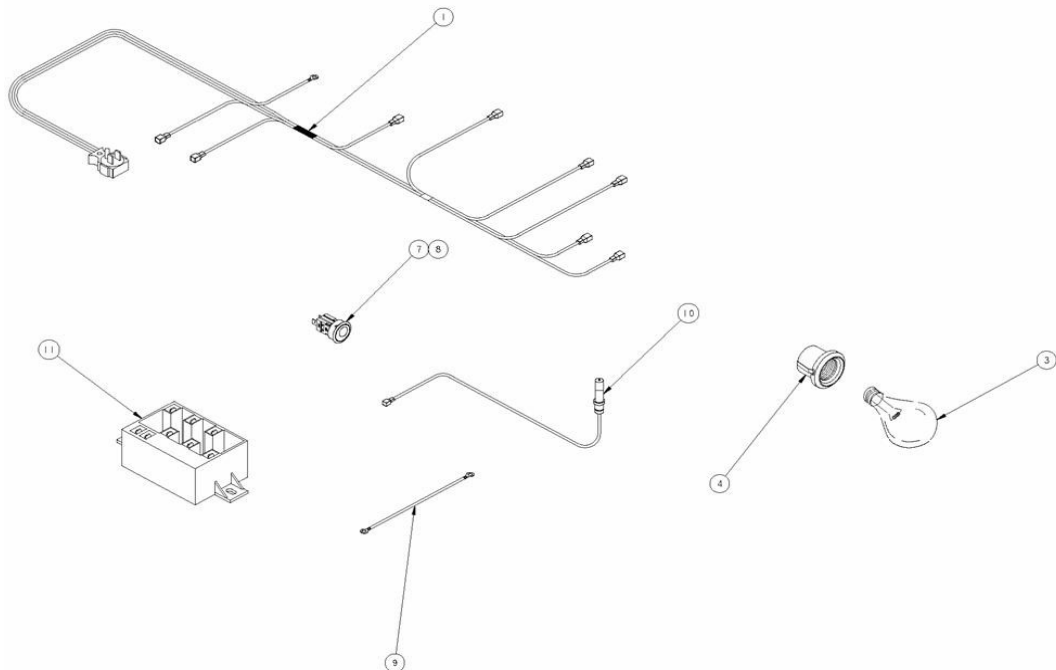

No. Ilus.	DESCRIPCIÓN	Cant.	No. de Parte
1	Cubierta superior	1	W10119360
2	Quemador estampado	4	W10075020
3	Super Quemador estampado	2	W10115623
4	Panel respaldo superior	1	W10074750
5	Parrilla lateral cubierta superior	2	W10075497
6	Parrilla central cubierta superior	1	W10118603
7	Comal	1	98005020
8	Perillas lateral quemador	2	W10119107
9	Perillas lateral exterior quemador	2	W10119109
10	Perilla Central	2	W10075718
11	Perilla quemador horno	1	W10075623
12	Frente perillas	1	W10124061

<u>No. Ilus.</u>	<u>DESCRIPCIÓN</u>	<u>Cant.</u>	<u>No. de Parte</u>
1	Valvula quemador	4	W10075693
2	Tubo de valvulas ensamble	1	W10120175
3	Valvula Super quemador	2	W10075707
4	Thermocontrol	1	W10075714
5	Valvula super quemador	2	W10075707
6	Venturi huarache	3	98015789
7	Quemador horno	1	98015993
8	Tubo doblado para quemador horno	1	W10132547
*	Kit espreas a gas Natural	*	W10132619

Distribuidor Autorizado

SurteRápido.com

Venta de Refacciones
Electrodomesticas

Estufa Whirlpool SF400B00

No. Ilus.	DESCRIPCIÓN	Cant.	No. de Parte
1	Arnes eléctrico principal	1	W10118815
3	Foco	1	98004498
4	Socket foco de horno	1	W10114530
7	Switch encendido electrónico/luz	1	98011572
10	Bujía quemador superior	6	98014752
11	Módulo de encendido	1	8522424