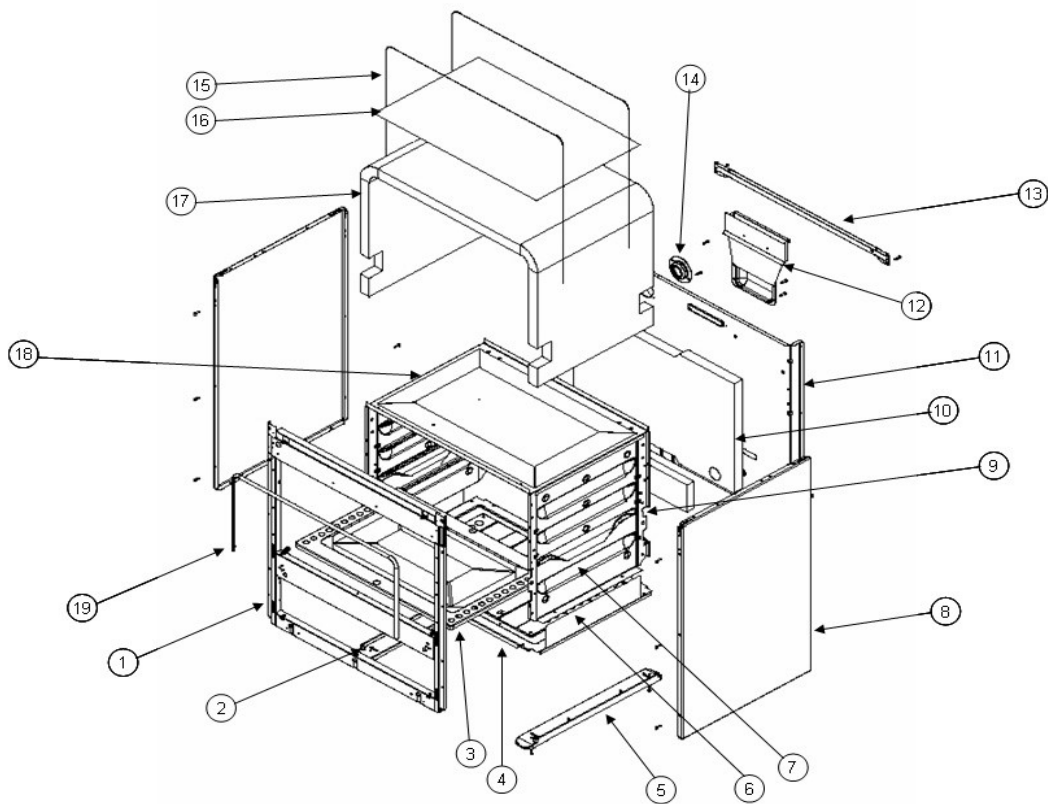

Distribuidor Autorizado

SurteRápido.com

Venta de Refacciones
Electrodomesticas

Estufa Whirlpool SF400B00

Distribuidor Autorizado

SurteRápido.com

Venta de Refacciones
Electrodomesticas

Estufa Whirlpool SF4000B00

No. Ilus.	DESCRIPCIÓN	Cant.	No. de Parte
1	Bastidor frontal ensamble	1	W10077140
2	Base riel izquierdo	1	W10132551
3	Charola horno	1	W10114236
4	Base	1	W10075170
5	Base riel derecho	1	W10132552
6	Protector puerta horno	1	W10111082
7	Lateral horno	2	98014645
8	Panel lateral exterior	2	98014824
9	Respaldo horno	1	W10075702
10	Aislante posterior	1	W10075180
11	Panel fondo posterior	1	W10075210
12	Caja chimenea	1	W10132623
13	Soporte posterior	1	98015363
14	Cubierta socket	*	98015779
15	Cable aislante	2	W10132554
16	Protector superior de aislante	1	W10132553
17	Aislante techo y lateral horno	1	W10075190
18	Techo horno	1	W10075625
19	Sello puerta horno	1	W10121641
*	Contrapeso	2	98006710