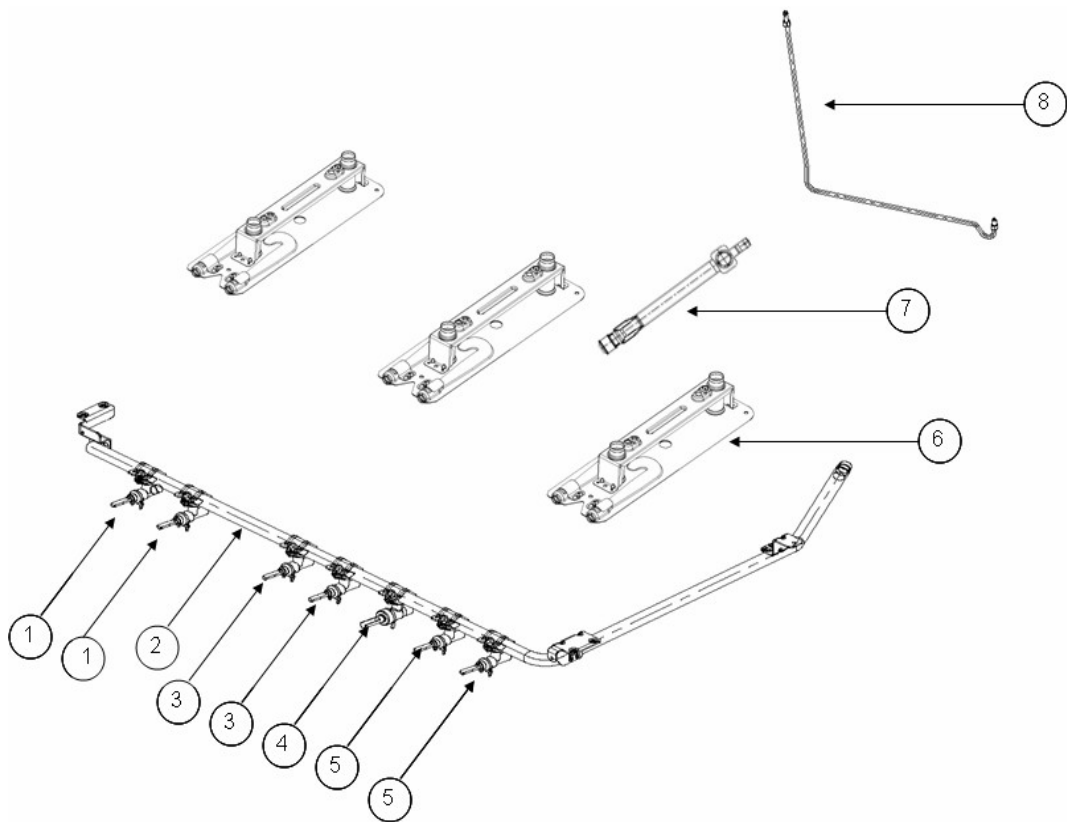

Distribuidor Autorizado

SurteRápido.com

Venta de Refacciones
Electrodomesticas

Estufa Whirlpool SF400B00

Distribuidor Autorizado

SurteRápido.com

Venta de Refacciones
Electrodomesticas

Estufa Whirlpool SF4000B00

<u>No. Ilus.</u>	<u>DESCRIPCIÓN</u>	<u>Cant.</u>	<u>No. de Parte</u>
1	Valvula quemador	4	W10075693
2	Tubo de valvulas ensamble	1	W10120175
3	Valvula Super quemador	2	W10075707
4	Thermocontrol	1	W10075714
5	Valvula super quemador	2	W10075707
6	Venturi huarache	3	98015789
7	Quemador horno	1	98015993
8	Tubo doblado para quemador horno	1	W10132547
*	Kit espreas a gas Natural	*	W10132619