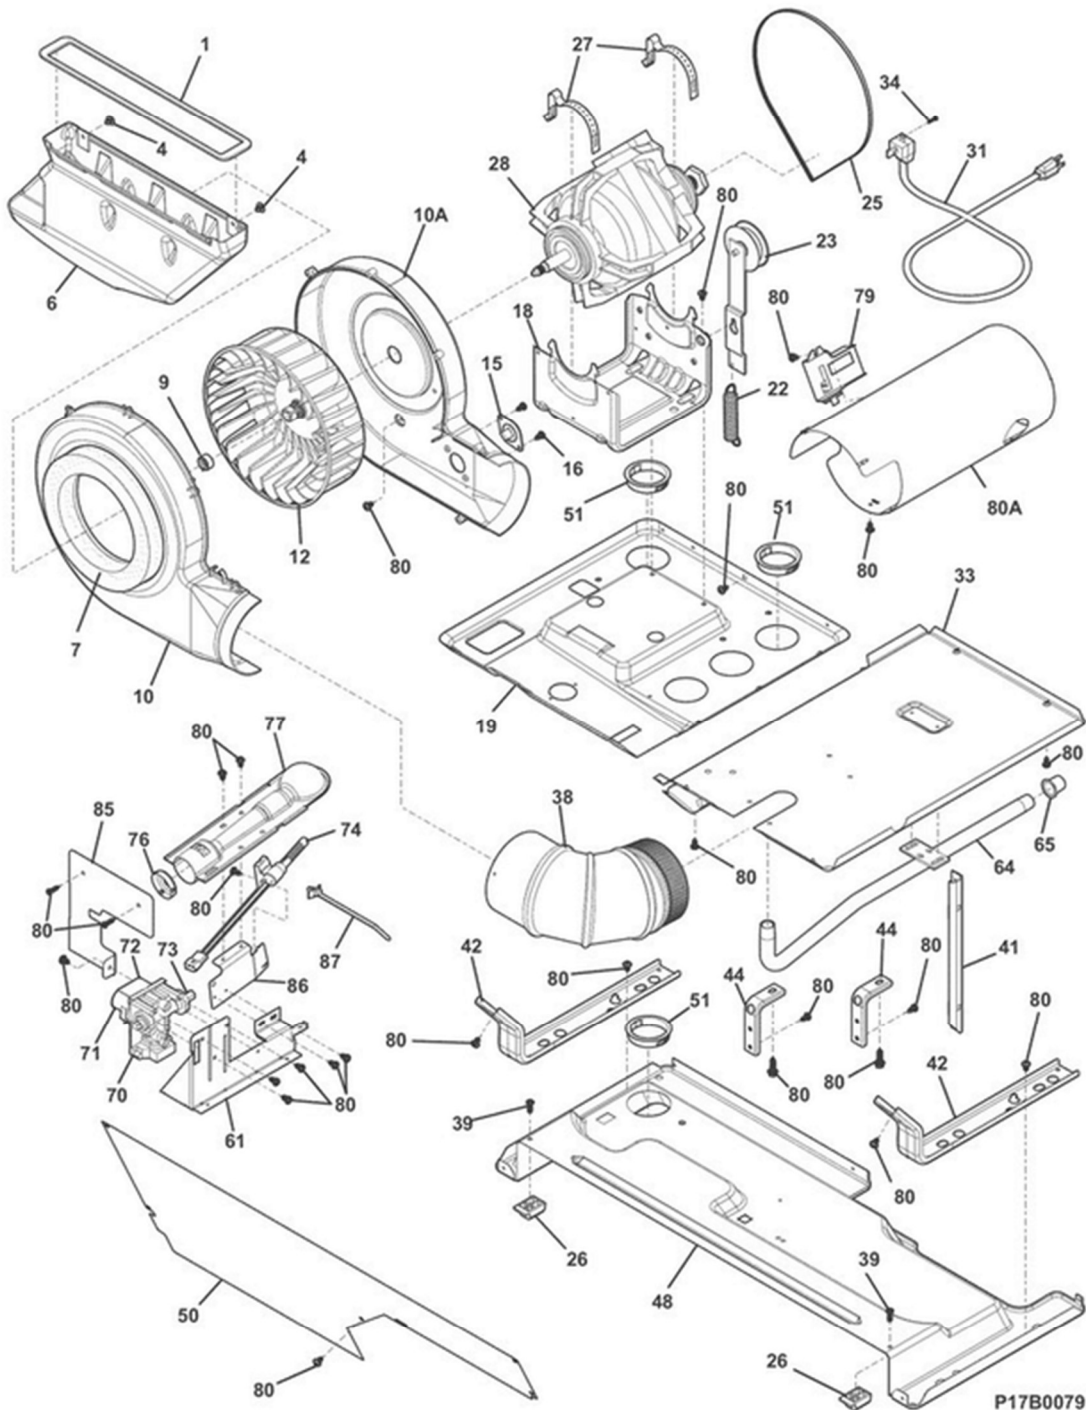

Distribuidor Autorizado

SurteRápido.com

Venta de Refacciones
Electrodomesticas

CENTRO DE LAVADO SFLG4033RT0

P17B0079

Distribuidor Autorizado

SurteRápido.com

Venta de Refacciones
Electrodomesticas

CENTRO DE LAVADO SFLG4033RT0

Guía	N.P.	Descripción
1	131295200	AIR DUCT SEAL
4	131063700	CLIP
6	5304521121	DUCT-AIR
7	137390900	SEAL
9	5304488479	CLAMP
10	134611700	HOUSING
10A	137551800	BLOWER HOUSING REAR
12	131476300	BLOWER WHEEL
15	134587700	CONTROL THERMISTOR
18	131367110	MOTOR CRADLE ASMY
19	137490900	PAN
22	3205241	SPRING
23	5304507499	IDLER ARM ASSEMBLY
25	137292700	DRUM BELT
26	137511300	BLOCK
27	134242400	MOTOR CLAMP
28	134196602	MOTOR
31	134500500	CORD
33	131731410	SHIELD
34	134154100	SCREW
38	5304500508	ELBOW
39	131205100	SCREW
41	131091300	BRACKET
42	137455500	LOWER PAN ASMY
44	3204326	BRACKET
48	137455500	LOWER PAN ASMY
50	5304488478	COVER
51	131453000	BUSHING
61	5303309493	BRACKET
64	137076300	PIPE