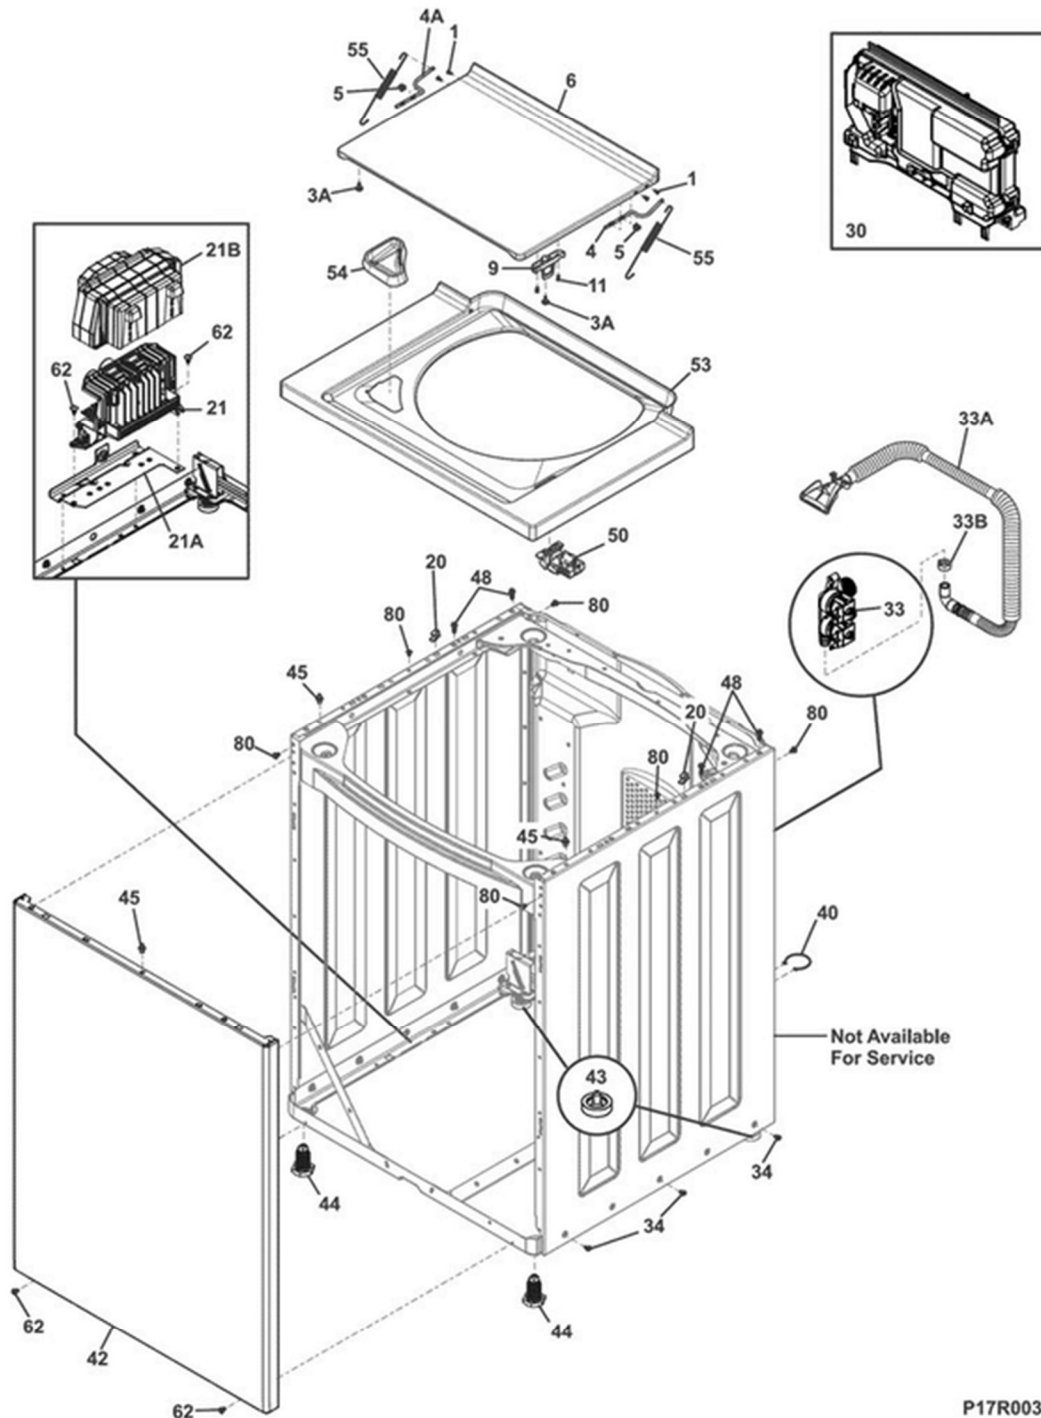

Distribuidor Autorizado

SurteRápido.com

Venta de Refacciones
Electrodomesticas

CENTRO DE LAVADO SFLG4033RT0

P17R0032

Distribuidor Autorizado

SurteRápido.com

Venta de Refacciones
Electrodomesticas

CENTRO DE LAVADO SFLG4033RT0

Guía	N.P.	Descripción
1	134203900	SCREW
3A	134075501	BUMPER
4	137469900	HINGE BAR
4A	137470900	HINGE BAR
5	5304488483	GROMMET
6	5304500848	LID
9	137513711	STRIKER
11	3204368	LID STRIKE MOUNTING SCREW
20	3204374	PIN
21	808653801	WASHER MOTOR CONTROL BOARD
21A	809161501	BRACKET
21B	5304500440	COVER
30	5304511971	CONTROL-ELECTRICAL
33	137465101	VALVE
33A	5304533220	FILL HOSE
33B	5304488479	CLAMP
34	131205500	SCREW
40	5303309503	CLIP
42	5304501345	PANEL
43	131422200	PAD
44	134548800	SCREW
45	131346401	PIN
48	137329800	SCREW
50	137353303	LOCK
53	137190811	PANEL
54	5304500534	DISPENSER
55	134890500	SPRING
62	131302800	SCREW
80	131168200	SCREW