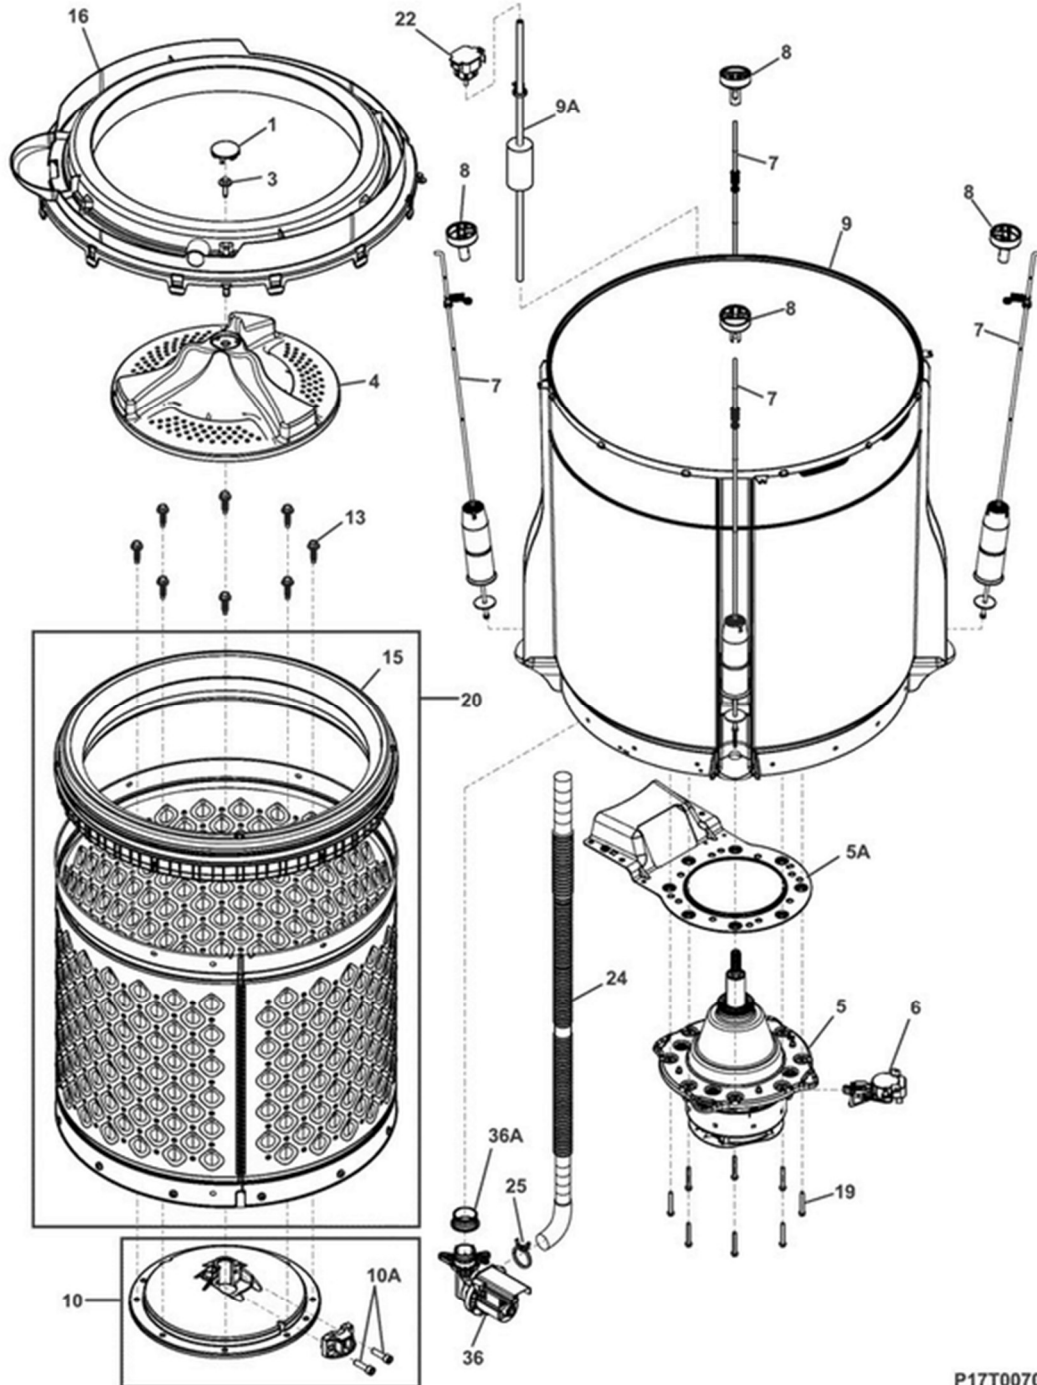

Distribuidor Autorizado

SurteRápido.com

Venta de Refacciones
Electrodomesticas

CENTRO DE LAVADO SFLG4033RT0

P17T0070

Distribuidor Autorizado

SurteRápido.com

Venta de Refacciones
Electrodomesticas

CENTRO DE LAVADO SFLG4033RT0

Guía	N.P.	Descripción
1	808676601	CAP
3	5304500572	SCREW
4	808726001	AGITATOR ASSEMBLY
5	5304501142	TRANS/MOTOR/GEAR
5A	5304500463	PLATE
6	5304492254	ACTUATOR
7	5304500464	SUSPENSION ROD (1)
8	5304500580	SUSPENSION
9	5304520189	SERVICE TUB KIT
9A	5304500517	HOSE
10	5304500426	HUB
10A	5304500432	SCREW
13	5304504896	SCREW
15	809088904	RING
16	809090501	COVER
19	5304501446	SCREW
20	5304500427	TUB
22	5304504885	SENSOR
24	5304518458	DRAIN HOSE KIT
25	131306229	CLAMP
36	5304524452	PUMP ASSEMBLY
36A	5304500585	SEAL