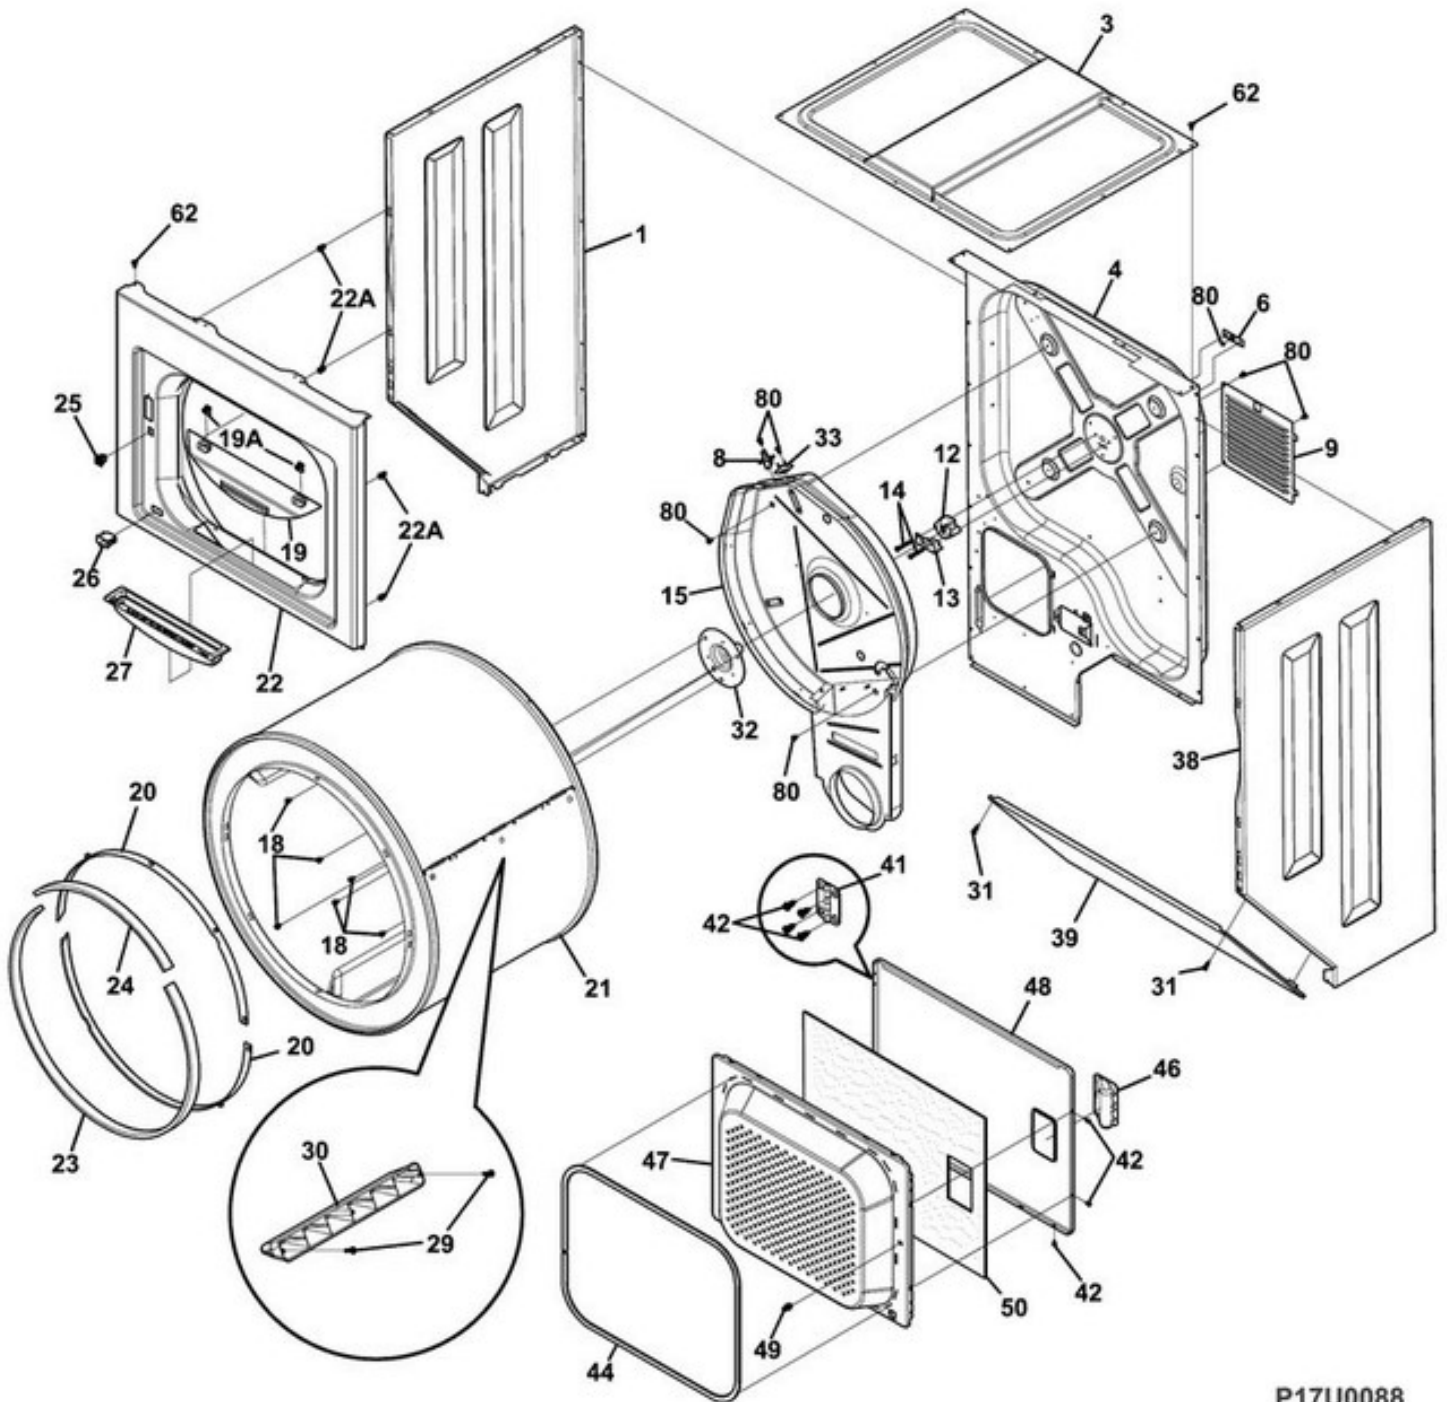

Distribuidor Autorizado

SurteRápido.com

Venta de Refacciones
Electrodomesticas

CENTRO DE LAVADO SFLG4033RT0

P17U0088

Distribuidor Autorizado

SurteRápido.com

Venta de Refacciones
Electrodomesticas

CENTRO DE LAVADO SFLG4033RT0

Guía	N.P.	Descripción
1	137510411	PANEL
3	131883301	PANEL
4	5304500431	PANEL
6	5303281020	GROUNDING BALL CLIP
8	137032600	THERMAL FUSE
9	5304488480	PANEL
12	131825900	DRUM SUPPORT BEARING
13	131724301	DRYER DRUM BEARING BRAKET
14	131205400	BRACKET SCREW
15	137470801	HEATER HSG
18	131168200	SCREW
19	131729302	COVER
19A	131063700	CLIP
20	137513300	DRUM GLIDE WHITE
21	134122546	DRUM
22	137511815	PANEL
22A	137362600	PIN
23	5303937183	LOWER FRONT FELT SEAL WITH ADHESI
24	5303937182	FRONT UPPER FELT SEAL WITH ADHESI
25	131658820	DRYER DOOR CATCH
26	134813660	DOOR SWITCH
27	5304516871	DRYER LINT SCREEN
29	131382300	SCREW
30	137552902	VANE
31	131202300	SCREW
32	131777700	BALL HITCH
33	5304406099	SAFETY THERMOSTAT
38	137510511	PANEL
39	137546911	PANEL