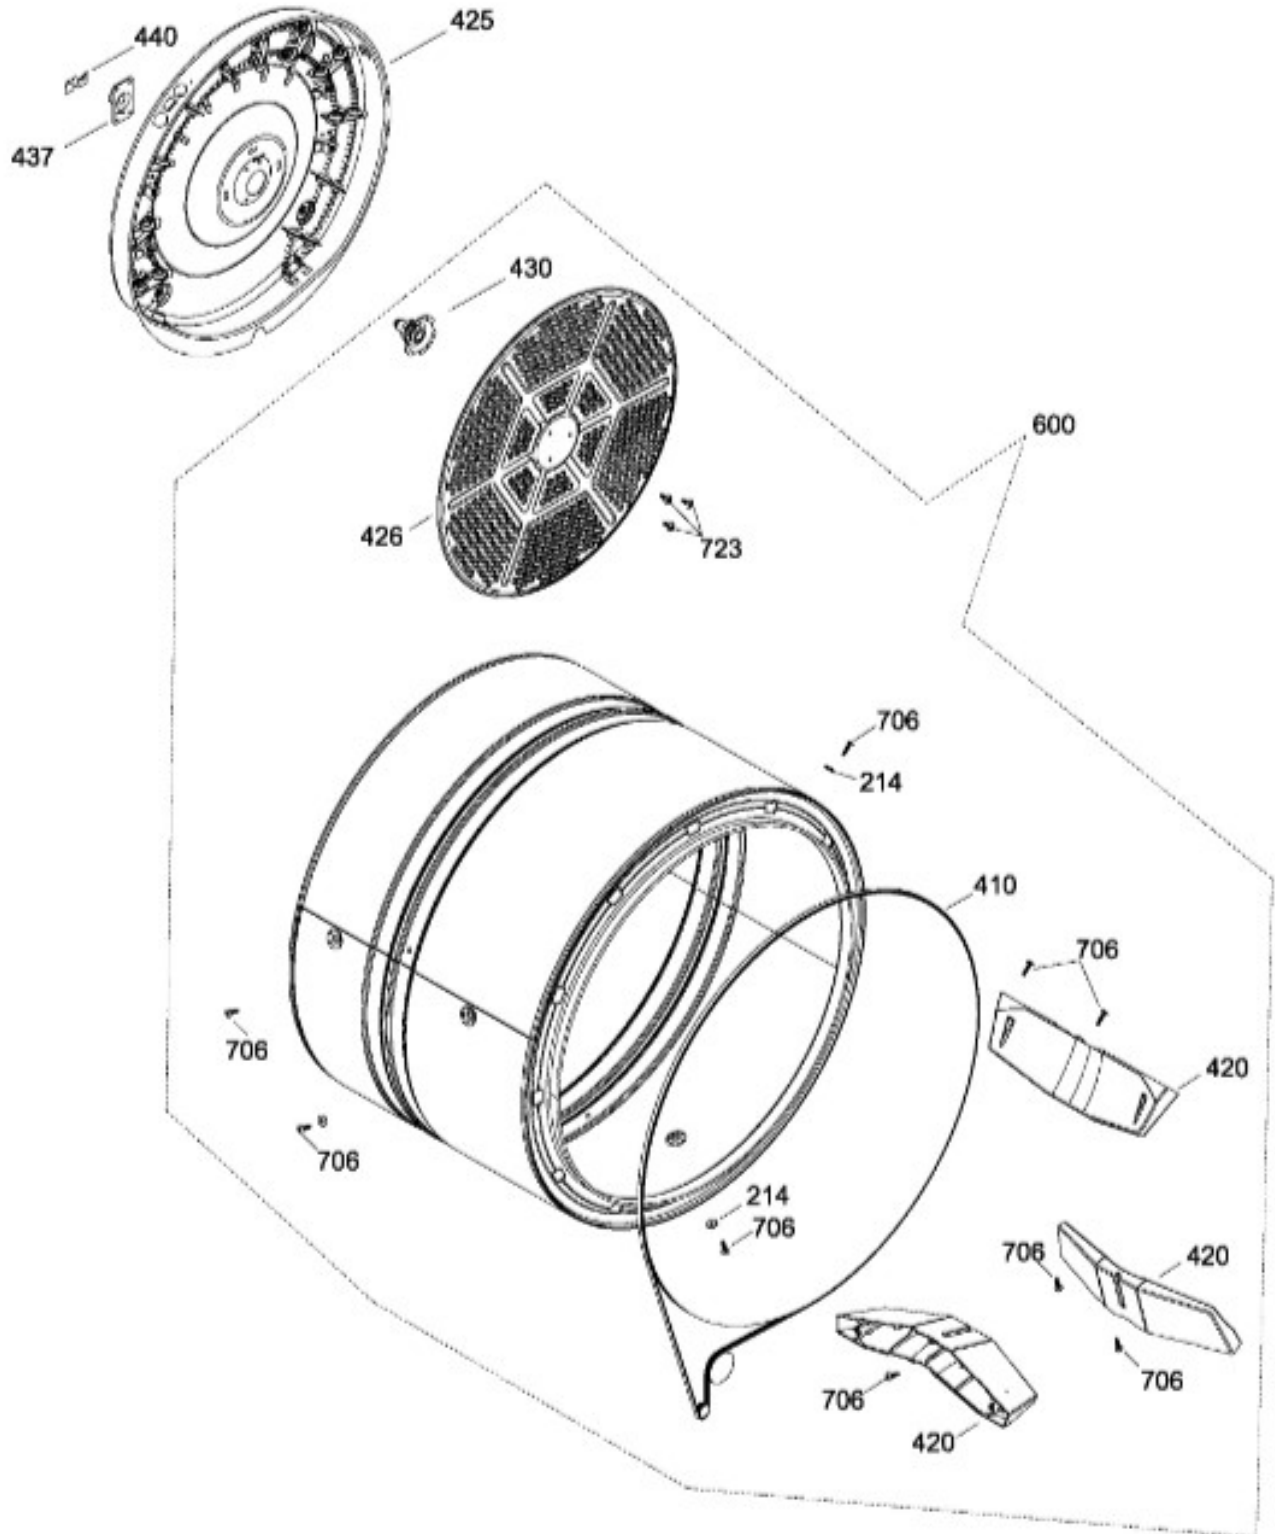

Distribuidor Autorizado

SurteRápido.com

Venta de Refacciones
Electrodomesticas

SECADORA SGE1224ESWW0

TAMBOR

SGE1224ESWW0

Distribuidor Autorizado

SurteRápido.com

Venta de Refacciones
Electrodomesticas

SECADORA SGE1224ESWW0

Guía	Refacción	Descripción
1	WW02L00064	COPETE Y GRAFICOS ENSAMBLE
5	WW02L00043	PANEL POST.
5	WW02L00152	PANEL POST.
7	WW02L00044	KNOB CONTROL ASSEMBLY WHITE (S
7	WW01L01318	KNOB CONTROL ASSEMBLY WHITE (S
8	WW02L00045	KNOB ROTARY ASSEMBLY WHITE (SP
8	WW01L01319	KNOB ROTARY ASSEMBLY WHITE (SP
15	WW02F00063	RELOJ
15	WW02F00063	RELOJ
16	WW02L00083	INTERRUPTOR DE INICIO
20	WW02L00137	BUJE PARA PEILLA
22	WW02A00062	TUERCA
25	WW02F00269	ARNES ENSAMBLE(ELECTRICO)
26	WW02F00270	ARNES TERMOSTATO
100	WW02L00049	PANEL FRONTAL
101	WW03F00123	FILTRO (BCO)
101	WW02F00190	FILTRO (BCO)
101	WW02F00615	FILTRO ATRAPAPELUSA
102	WW02L00025	INTERRUPTOR PUERTA
103	WW02L00037	LATCH ASM.
105	WW02L00053	INNER DOOR
106	WW02L00061	CUBIERTA DUCTO
107	WW02L00051	PUERTA EXTERIOR
107	WW02L00051	PUERTA EXTERIOR
107	WW02L00051	PUERTA EXTERIOR
108	WW02L00016	JALADERA PUERTA(BCO)
110	WW02F00010	COJINETE SUP.
110	WW01L01430	COJINETE SUP.
111	WW02F00178	TRAMPA CONDUCTO
111	WW02L00103	TRAMPA CONDUCTO
111	WW02F00600	DUCTO
112	WW02L00145	SELLO PUERTA
113	WW02L00139	FIELTRO
113	WW02L00138	FIELTRO
115	WW02A00033	BEARING_SLIDE