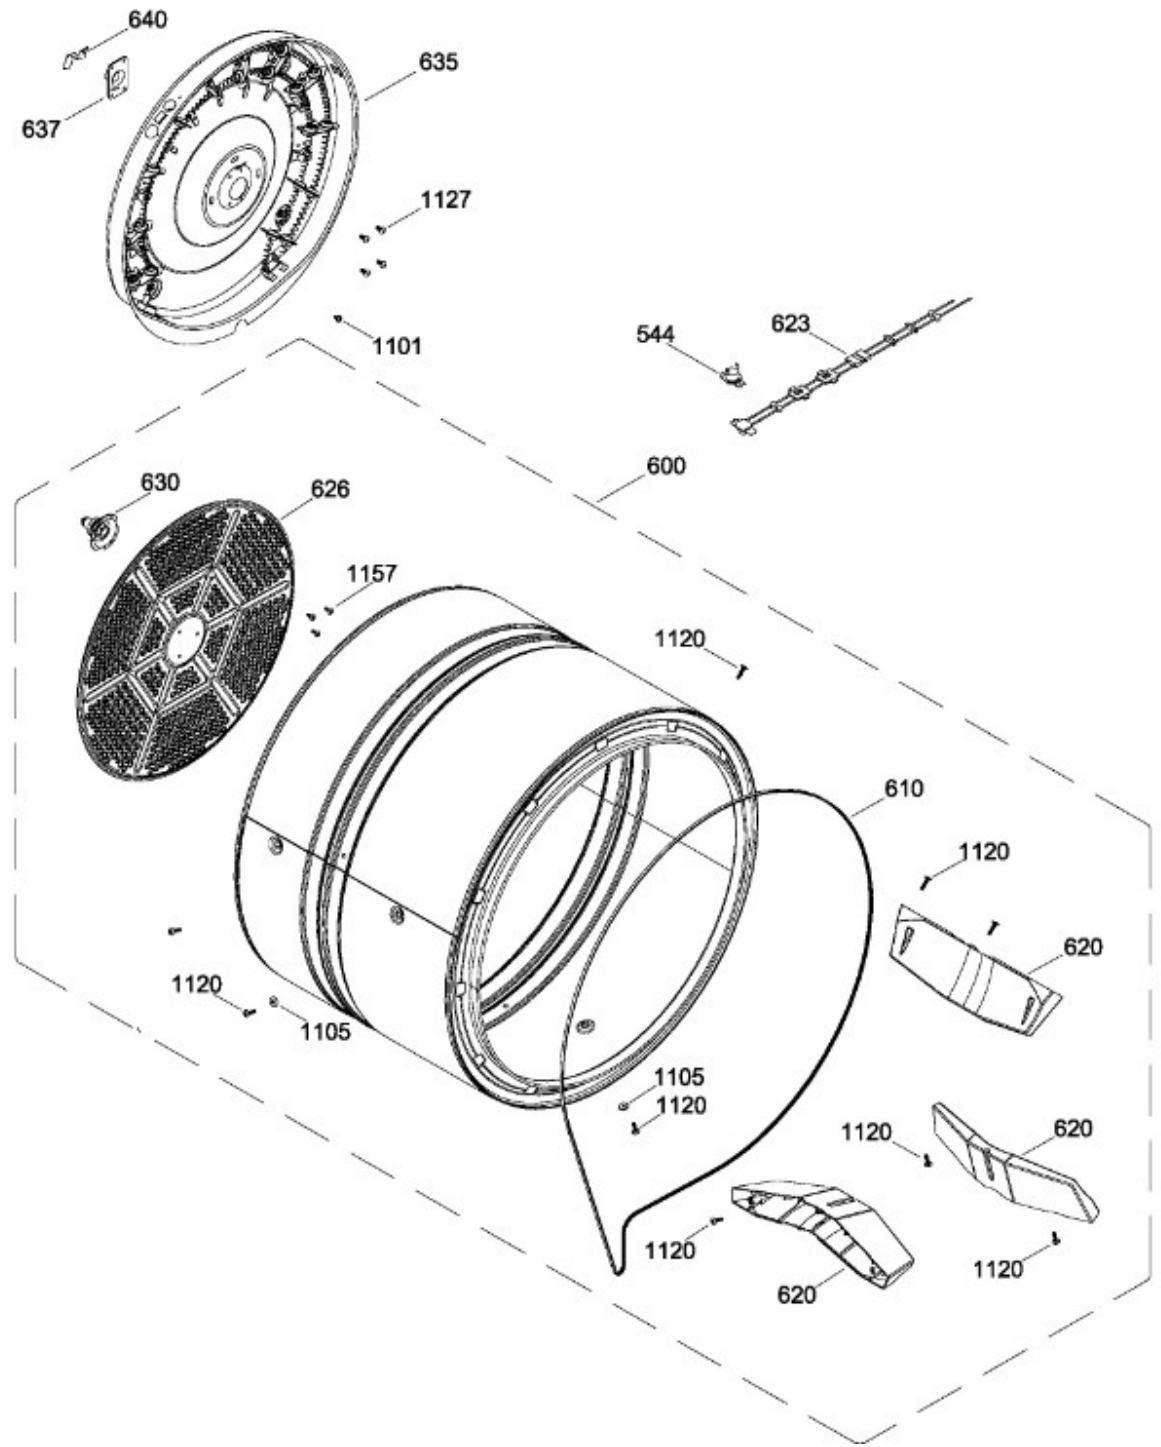

BENITO JUÁREZ #1500 GPE ZITON, CD. GUADALUPE NUEVO LEÓN TEL: 8183377999 Y 49
HORARIOS: LUNES A VIERNES 8:30 A 6:00 PM Y SÁBADOS DE 8:30 A 2:00 PM
WEB: www.denek.com

Guía	Refacción	Descripción
1	WW02L00064	COPETE Y GRAFICOS ENSAMBLE
7	WW02L00120	ENS. PERILLA CONTROL
7	WW03L00446	ENS. PERILLA CONTROL
7	WW03L00459	PERILLA CONTROL ENSAMBLE
8	WW02L00114	PERILLA ROTATORIA
10	WW02F00070	TIMER
10	WW02F00070	TIMER
16	WW02L00083	INTERRUPTOR DE INICIO
20	WW02L00137	BUJE PARA PEILLA
21	WW02F00089	RESISTENCIA ENS.
21	WW02A00302	RESISTENCIA ENS.
22	WW02A00062	TUERCA
32	WW02L00152	BACK PANEL
100	WW02L00049	PANEL FRONTAL
101	WW02F00190	FILTRO ATRAPAPELUSA
101	WW02F00615	FILTRO ATRAPAPELUSA
102	WW02L00025	INTERRUPTOR PUERTA
105	WW02L00210	SEPARADOR PUERTA
107	WW03L00062	ESPACIADOR PUERTA
110	WW02L00199	COJINETE SUP.
110	WW01L01430	COJINETE SUP.
114	WW02L00145	SELLO PUERTA
115	WW02A00033	BEARING_SLIDE
116	WW02L00038	BEARING_SLIDE
120	WW02A00004	STRIKE
123	WW02A00056	STRIKE PLATE
124	WW02A00057	STRIKE PLATE
126	WW02L00040	GASKET FOAM
129	WW01L01329	FELPA COLECTOR DE AIRE
129	WW02F00783	FELPA COLECTOR DE AIRE
129	WW02F00783	FELPA DUCTO RECOLECTOR
132	WW02L00039	SELLO
132	WW03F00354	SELLO
137	WW02F00248	DUCTO TRAMPA ENS (SIN SENSORES)
137	WW02F00598	DUCTO TRAMPA ENS (SIN SENSORES)