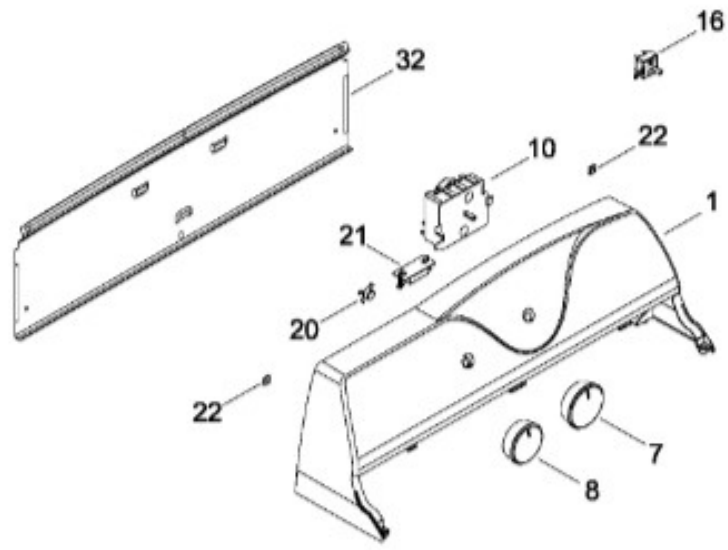

BENITO JUÁREZ #1500 GPE ZITON, CD. GUADALUPE NUEVO LEÓN TEL: 8183377999 Y 49
HORARIOS: LUNES A VIERNES 8:30 A 6:00 PM Y SÁBADOS DE 8:30 A 2:00 PM
WEB: www.denek.com