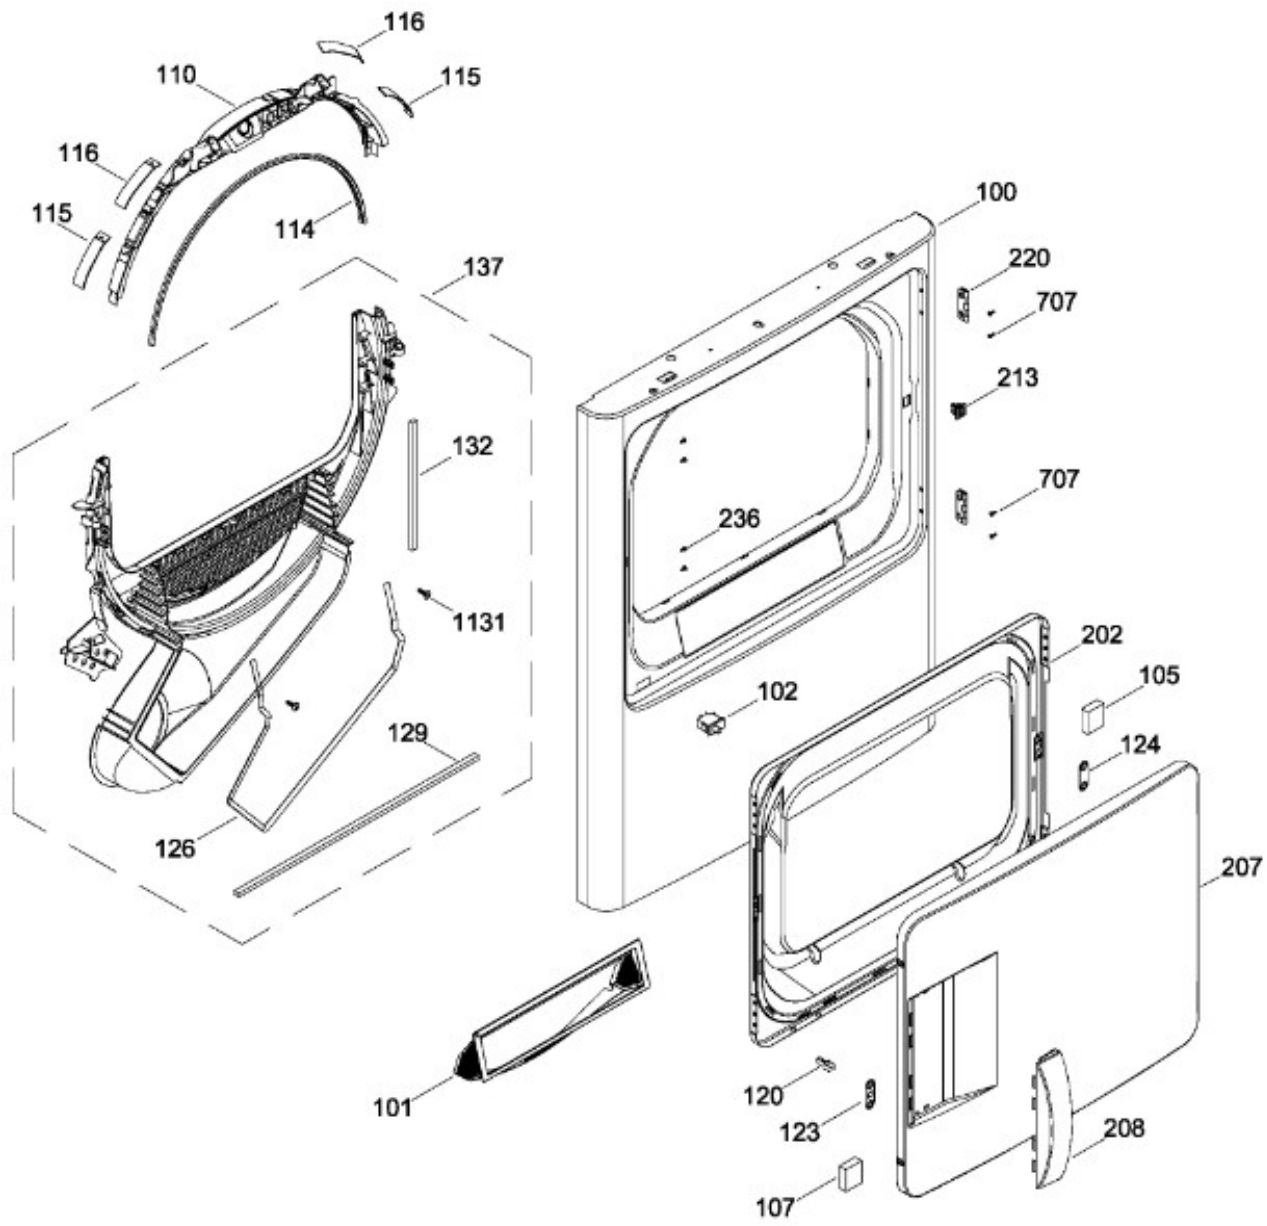

SECADORA SGE1225JMSBB01

SISTEMA CONTROLES

SGE1225JMSBB01

BENITO JUÁREZ #1500 GPE ZITON, CD. GUADALUPE NUEVO LEÓN TEL: 8183377999 Y 49
HORARIOS: LUNES A VIERNES 8:30 A 6:00 PM Y SÁBADOS DE 8:30 A 2:00 PM
WEB: www.denek.com

SECADORA SGE1225JMSBB01

PUERTA (ENS)

SGE1225JMSBB01

BENITO JUÁREZ #1500 GPE ZITON, CD. GUADALUPE NUEVO LEÓN TEL: 8183377999 Y 49
HORARIOS: LUNES A VIERNES 8:30 A 6:00 PM Y SÁBADOS DE 8:30 A 2:00 PM
WEB: www.denek.com