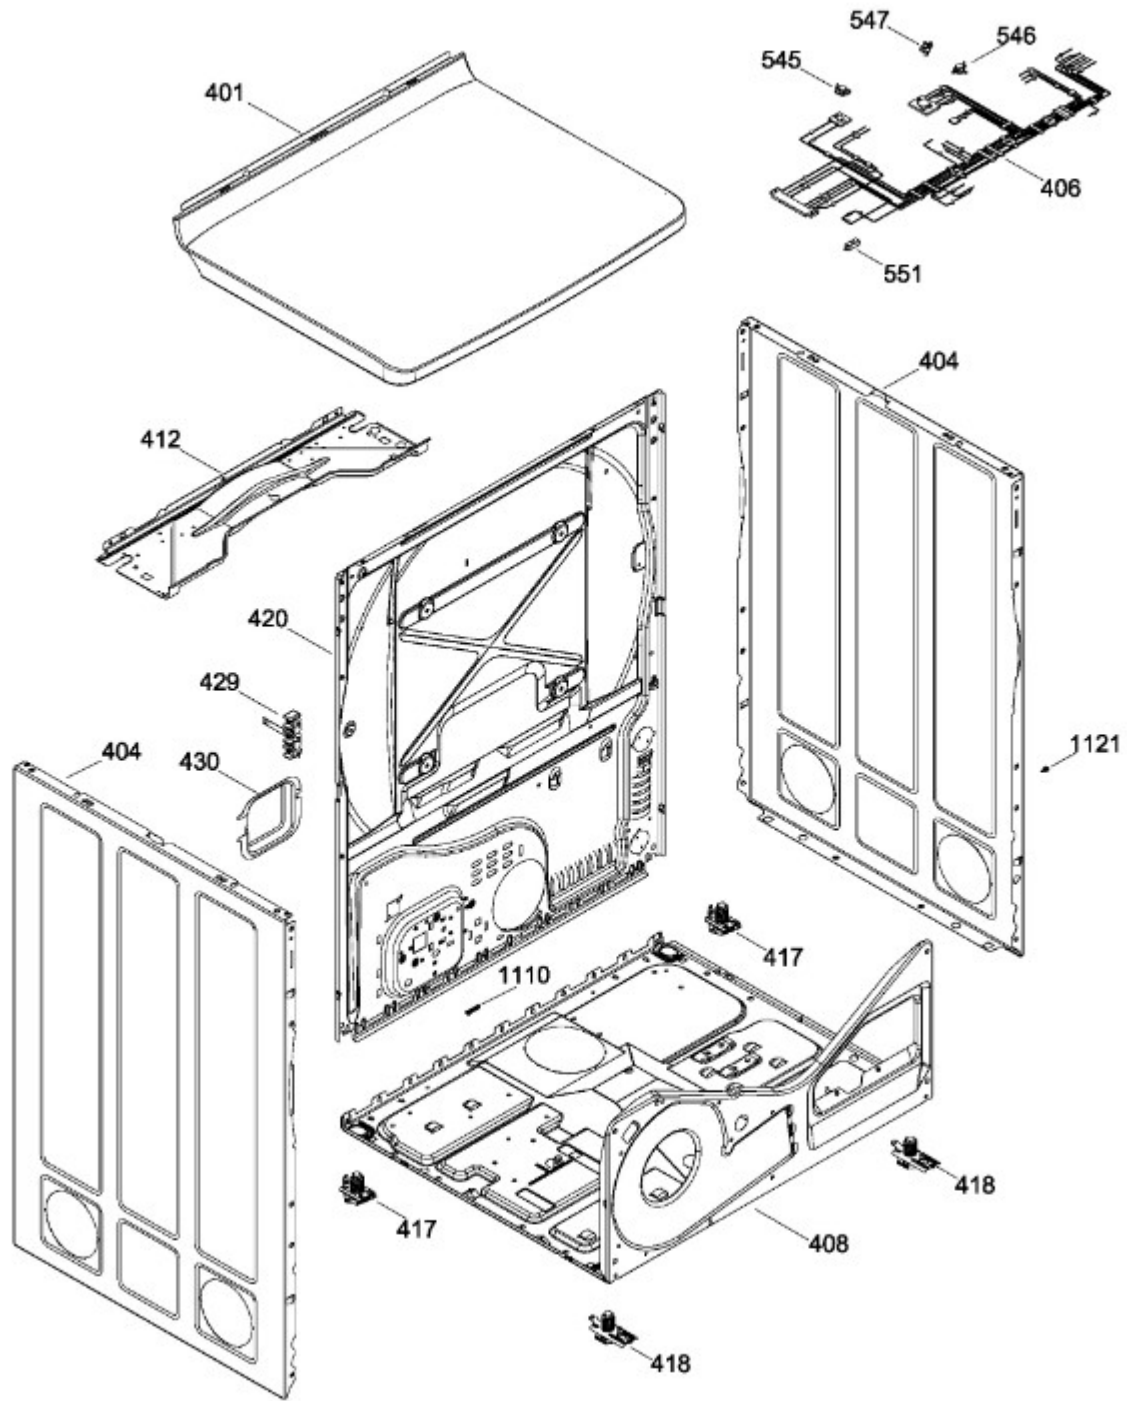

BENITO JUÁREZ #1500 GPE ZITON, CD. GUADALUPE NUEVO LEÓN TEL: 8183377999 Y 49
HORARIOS: LUNES A VIERNES 8:30 A 6:00 PM Y SÁBADOS DE 8:30 A 2:00 PM
WEB: www.denek.com