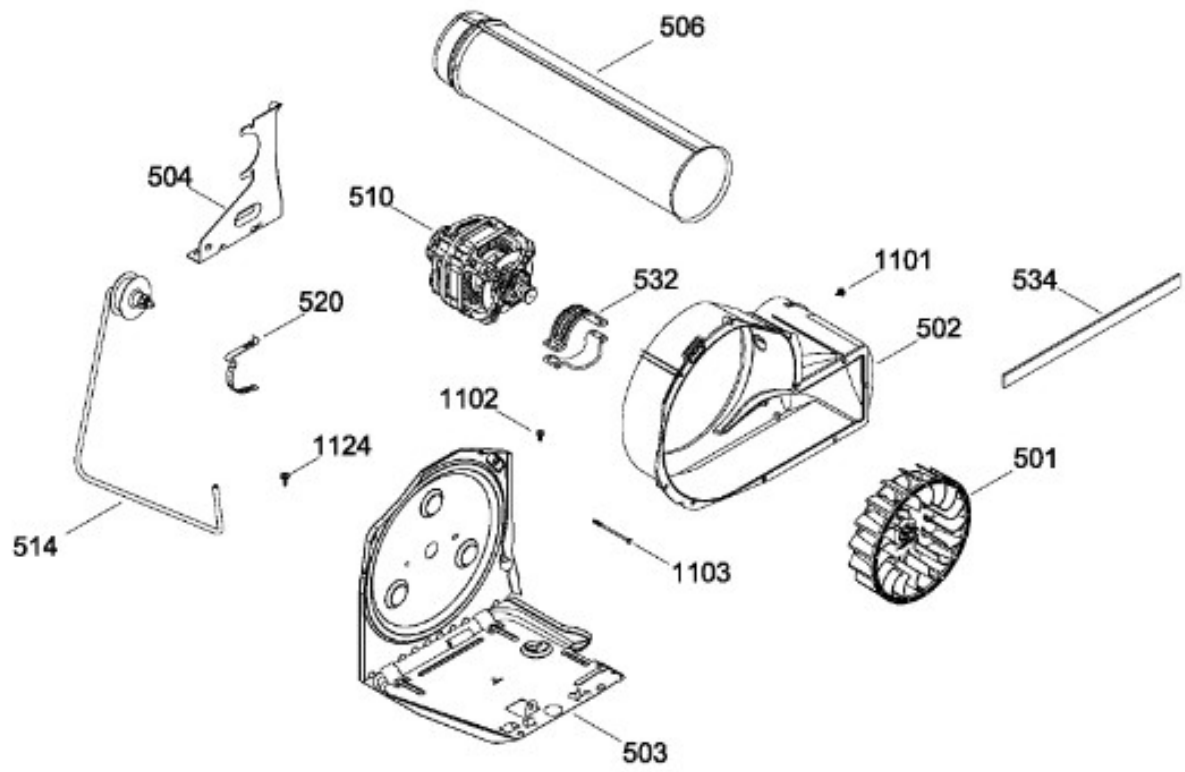

SECADORA SGE1225JMSBB01

SISTEMA DE TRANSMISION / BLOWER & DRIVE ASSEMBLY

SGE1225JMSBB01

BENITO JUÁREZ #1500 GPE ZITON, CD. GUADALUPE NUEVO LEÓN TEL: 8183377999 Y 49
HORARIOS: LUNES A VIERNES 8:30 A 6:00 PM Y SÁBADOS DE 8:30 A 2:00 PM
WEB: www.denek.com