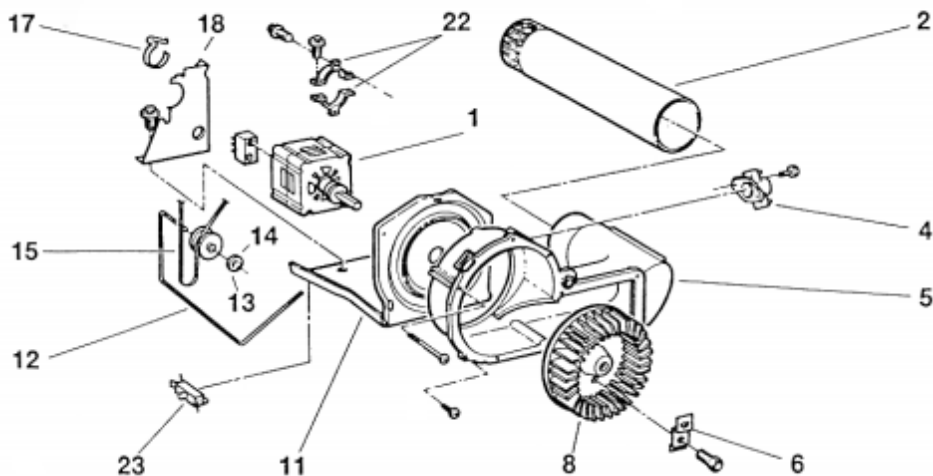

Distribuidor Autorizado

SurteRápido.com

Venta de Refacciones
Electrodomesticas

SGE190Z6V0WW MOTOR