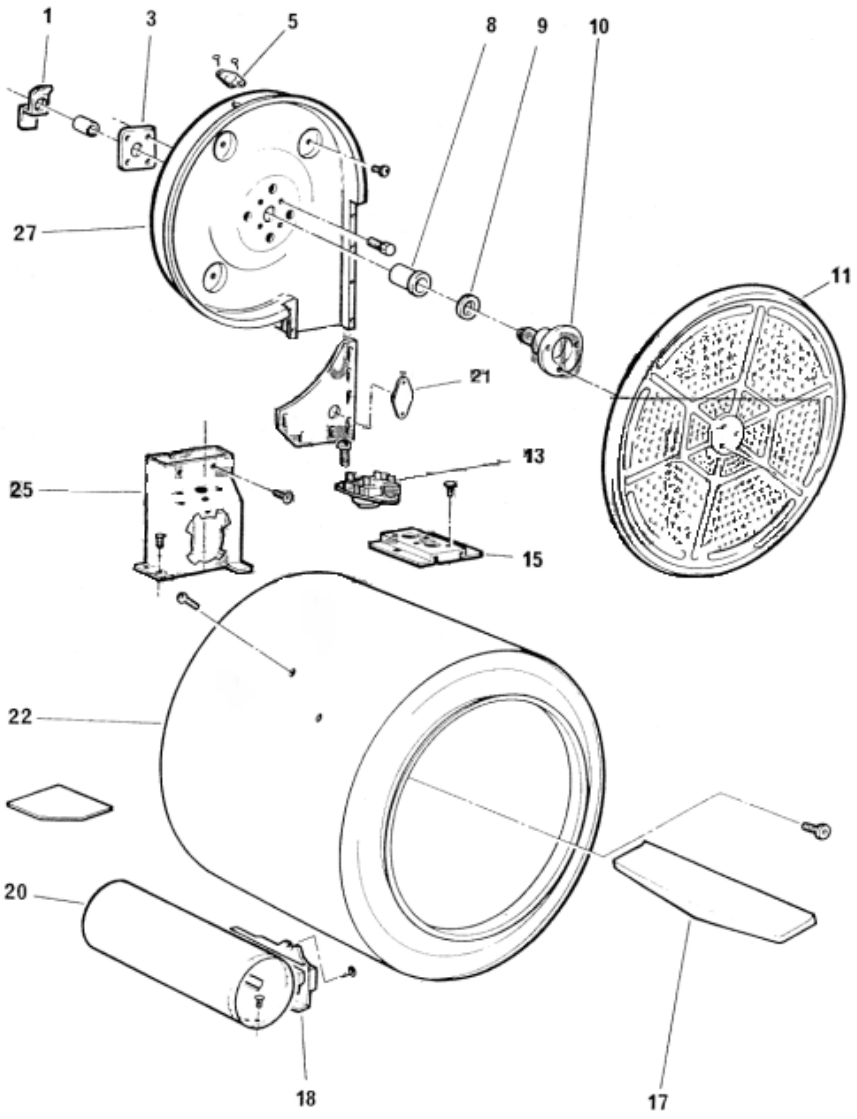

SGE190Z6V0WW TAMBOR