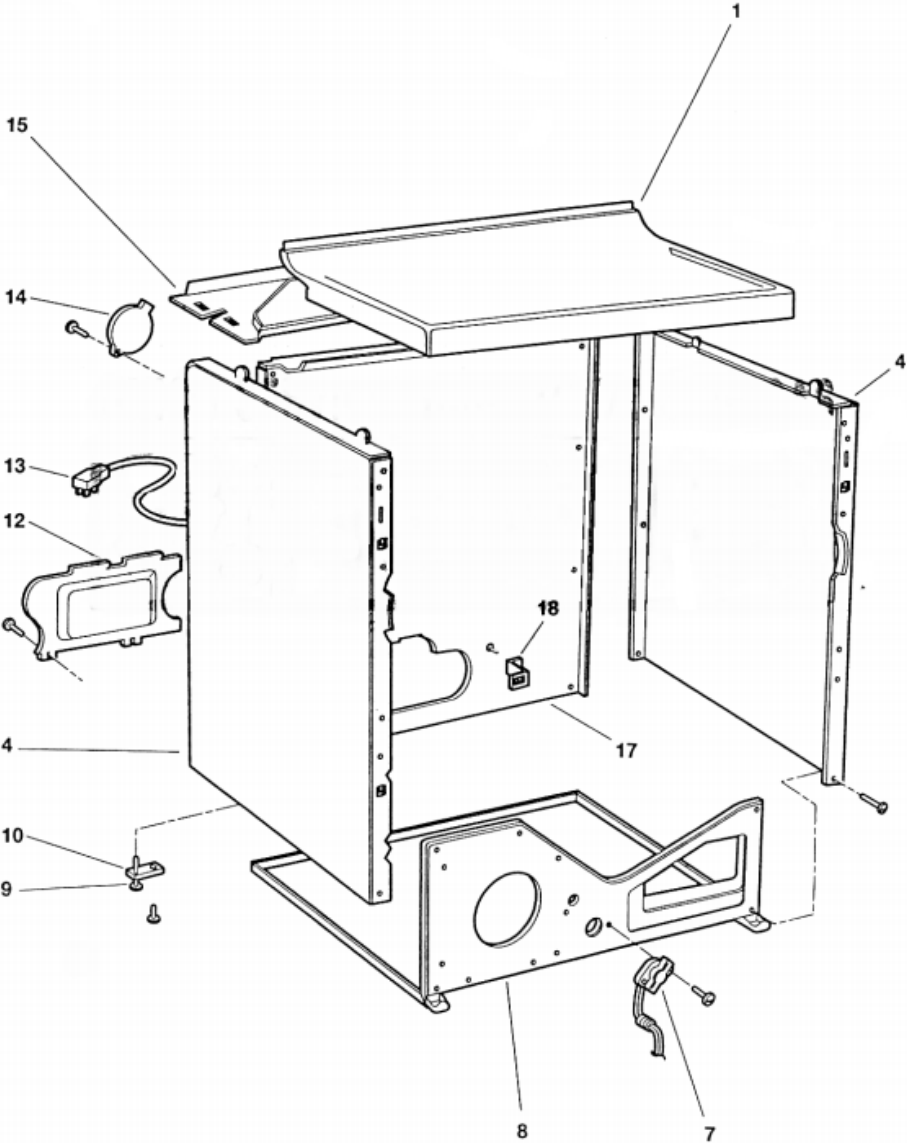

SGE190Z6V0WW GABINETE