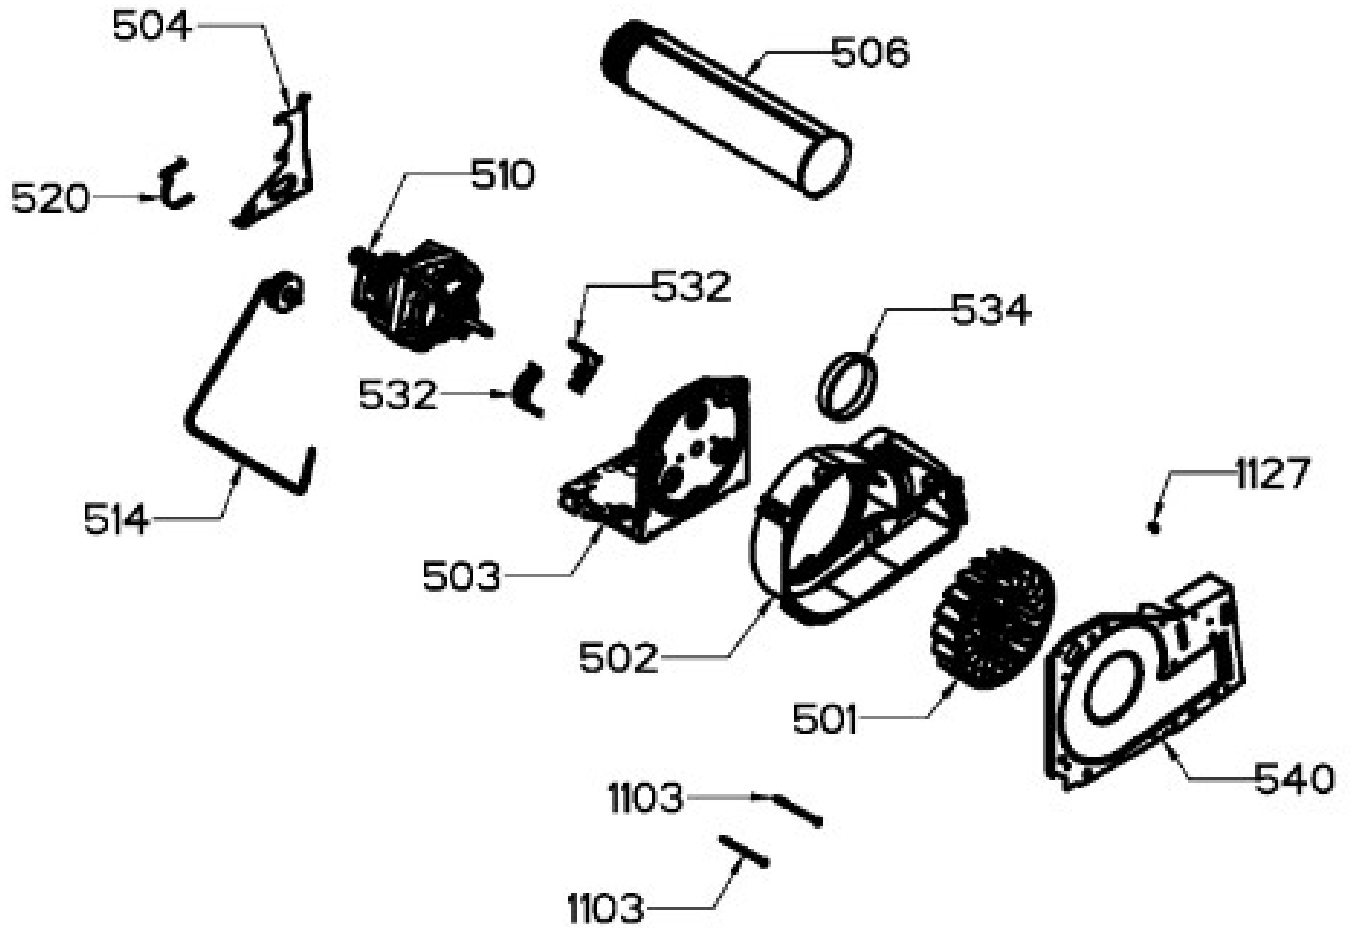

Distribuidor Autorizado

SurteRápido.com

Venta de Refacciones
Electrodomesticas

SECADORA SGE26N5XNBBT30