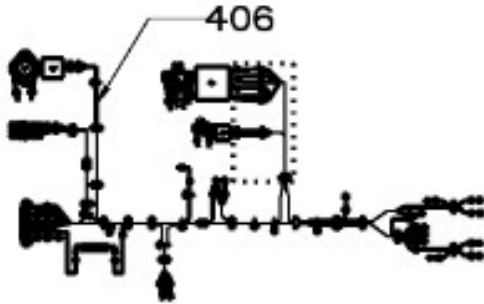

Distribuidor Autorizado

SurteRápido.com

Venta de Refacciones
Electrodomesticas

SECADORA SGE26N5XNBBT30