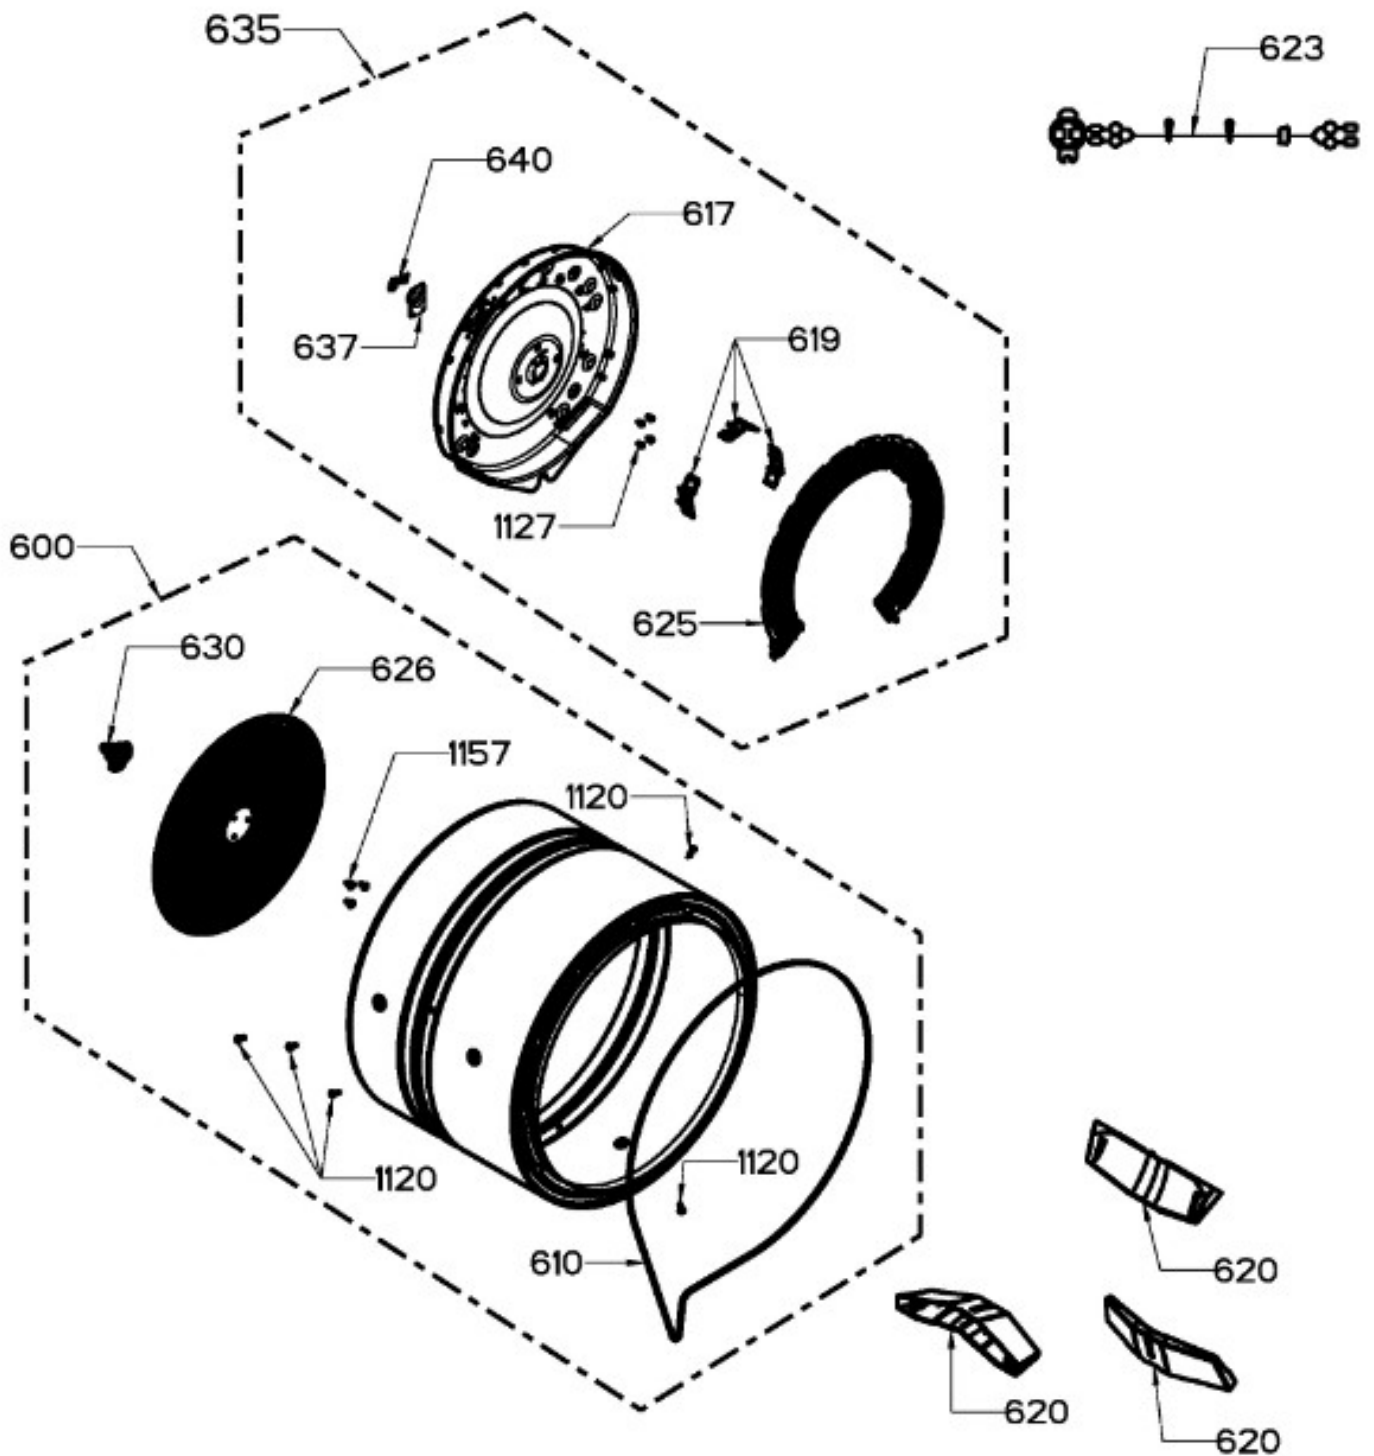

Distribuidor Autorizado

SurteRápido.com

Venta de Refacciones
Electrodomesticas

SECADORA SGE26N5XNBBT30

Distribuidor Autorizado

SurteRápido.com

Venta de Refacciones
Electrodomesticas

SECADORA SGE26N5XNBBT30

Guía	Refacción	Descripción
1	WW02L00706	BACKSPLASH ASM
7	WW02L00586	PERILLA
7	WW02L00731	PERILLA
8	WW01L01634	PERILLA ROTATORIA
10	WW02F00069	RELOJ
14	WW02F00659	SWITCH ROTATORIO
21	WW02F00089	RESISTENCIA ENS.
21	WW02A00302	RESISTENCIA ENS.
23	WW02L00024	INTERRUPTOR ARRANQUE
32	WW02L00502	PANEL TRASERO
33	WW02F00574	BOTON INICIO ENSAMBLE
65	WW02F00655	CABLE ARNES
67	WW02F00650	ARNES ENS
100	WW02L00560	PANEL FRONTAL
101	WW02F00534	FILTRO ATRAPAPELUSA ENSAMBLE
102	WW02F00809	INTERRUPTOR DE PUERTA
105	WW02L00526	ESPACIADOR PUERTA
109	WW02A00194	COJINETE SUPERIOR
110	WW02L00556	ENSAMBLE COJINETE SUPERIOR
113	WW02F00783	FELPA DUCTO RECOLECTOR
115	WW03A00015	COJINETE DESLIZABLE
116	WW03A00016	COJINETE DESLIZABLE
116	WW02A00250	COJINETE DESLIZABLE
119	WW02F00784	FELPA
123	WW02A00056	STRIKE PLATE
124	WW02A00057	STRIKE PLATE
126	WW02L00040	GASKET FOAM
128	WW02L00527	SELLO
135	WW03F00307	SEGURO
137	WW02F00654	ENSAMBLE DUCTO
155	WW02L00466	PROTECTOR INTERRUPTOR
158	WW02A00312	INSERTO JALADERA
159	WW02L00529	INSERTO JALADERA
207	WW02L00533	PUERTA EXTERIOR
212	WW02L00632	ENSAMBLE PUERTA SOLIDA