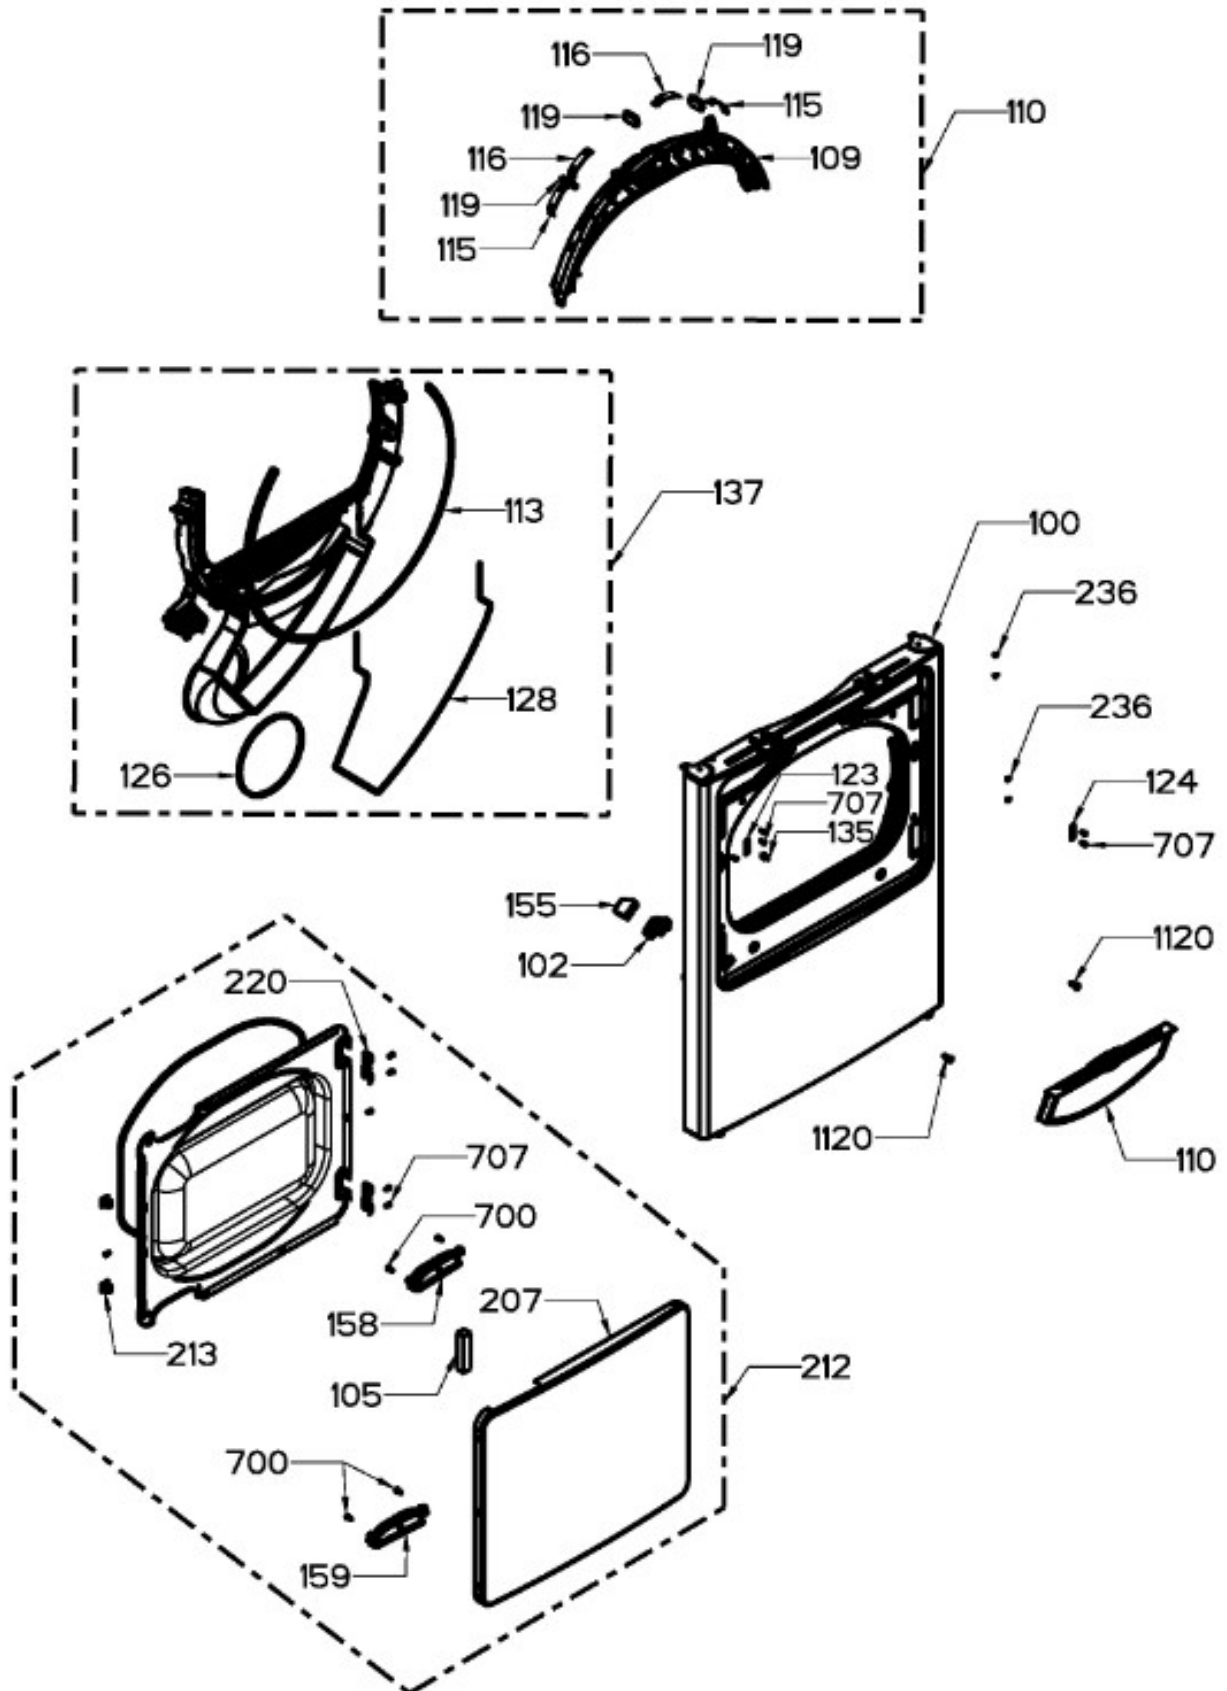

Distribuidor Autorizado

SurteRápido.com

Venta de Refacciones
Electrodomesticas

SECADORA SGE26N5XNBBT30