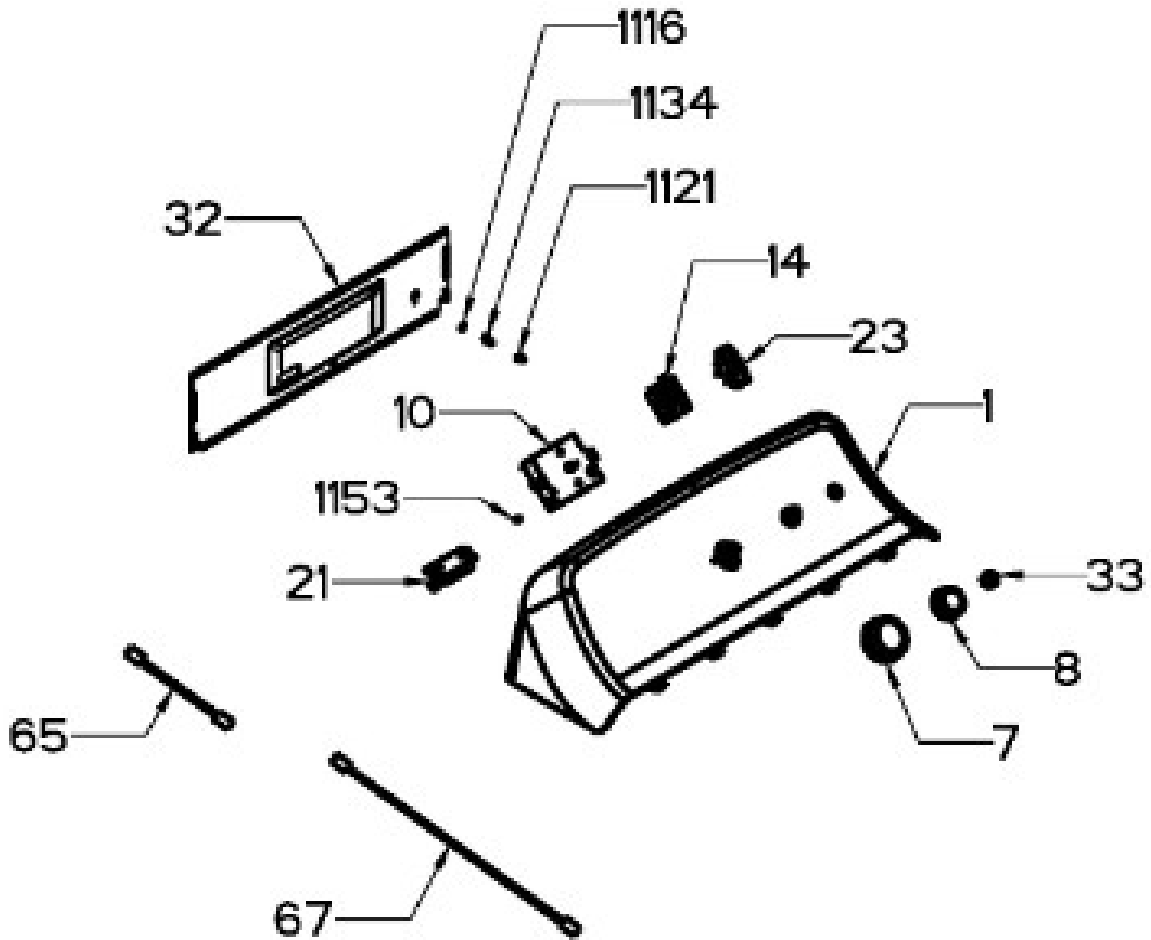

Distribuidor Autorizado

SurteRápido.com

Venta de Refacciones
Electrodomesticas

SECADORA SGE26N5XNBBT30