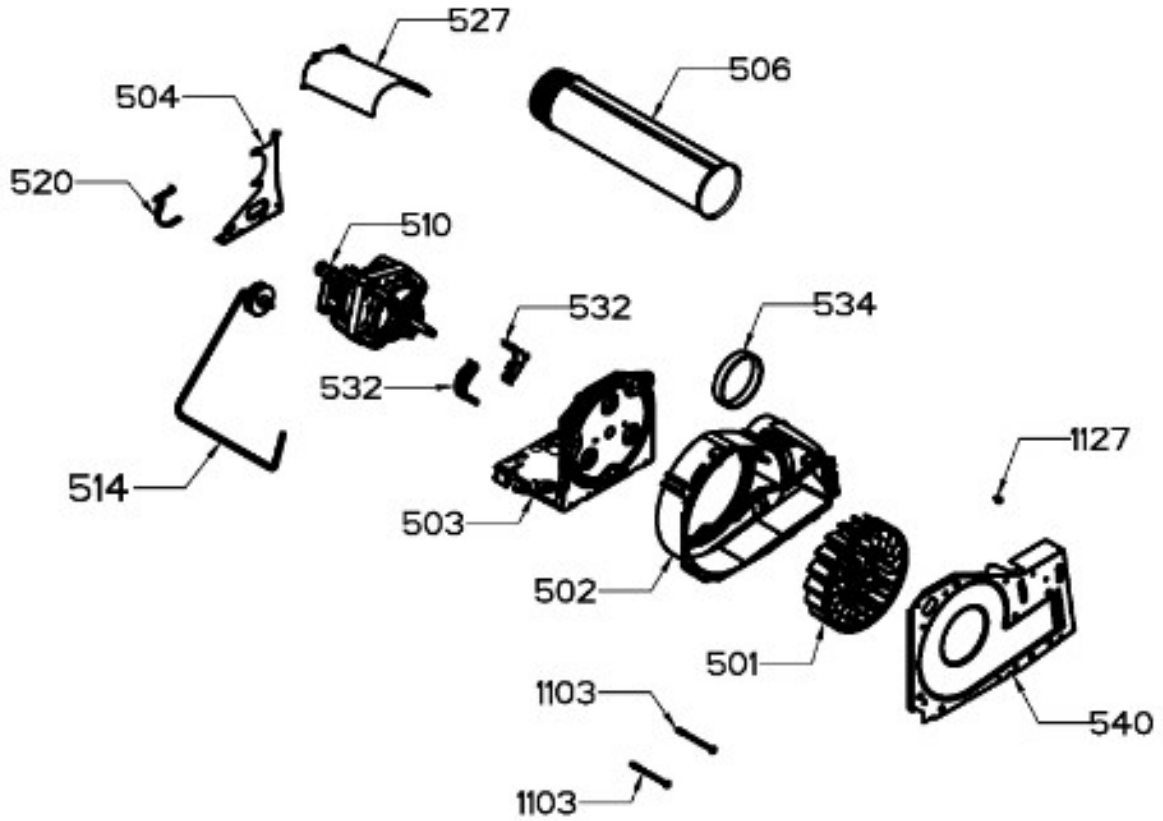

Distribuidor Autorizado

SurteRápido.com

Venta de Refacciones
Electrodomesticas

SECADORA SGE47N5XNBBT30