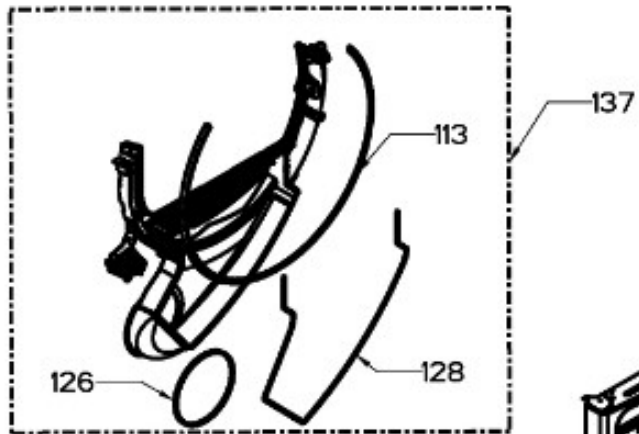

Distribuidor Autorizado

SurteRápido.com

Venta de Refacciones
Electrodomesticas

SECADORA SGE47N5XNBBT30