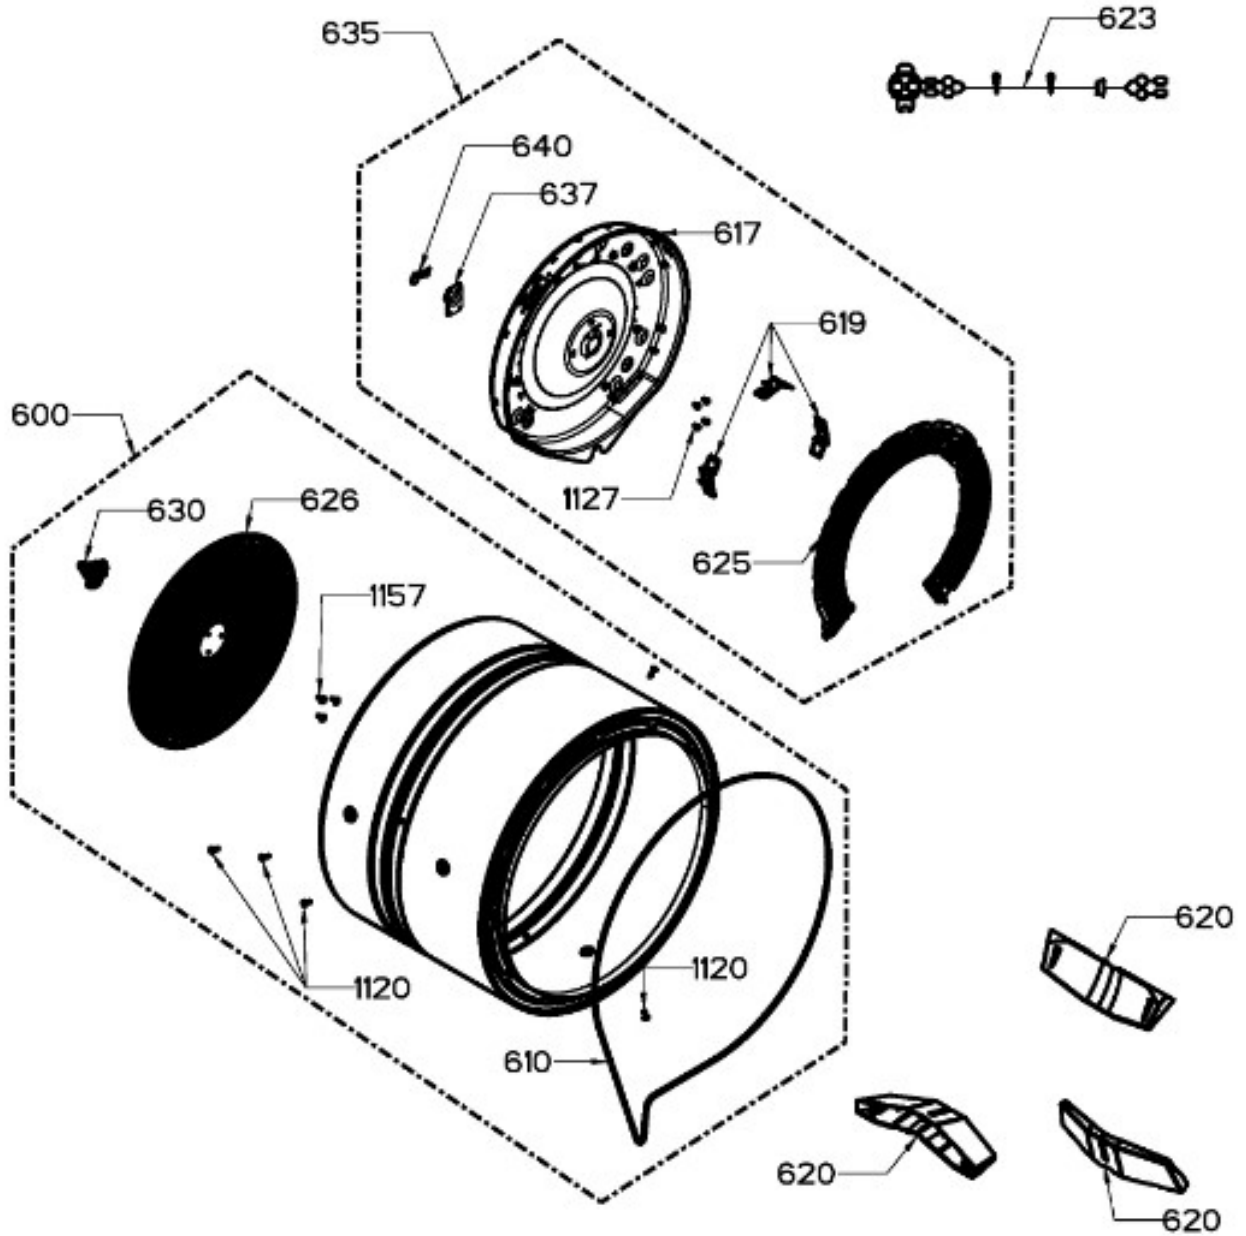

Distribuidor Autorizado

SurteRápido.com

Venta de Refacciones
Electrodomesticas

SECADORA SGE47N5XNBBT30

Distribuidor Autorizado

SurteRápido.com

Venta de Refacciones
Electrodomesticas

SECADORA SGE47N5XNBBT30

Guía	Refacción	Descripción
1	WW02L00707	BACKSPLASH ASM
7	WW02L00733	PERILLA CONTROL ENS
8	WW01L01636	PERILLA ROTATORIA
10	WW02F00707	TEMPORIZADOR
14	WW02F00572	SWITCH ROTATORIO
18	WW02F00567	SWITCH ROTATORIO
18	WW02F00569	SWITCH ROTATORIO
21	WW02F00089	RESISTENCIA ENS.
23	WW02L00024	INTERRUPTOR ARRANQUE
32	WW02L00502	PANEL TRASERO
33	WW02F00574	BOTON INICIO ENSAMBLE
46	WW02F00573	TIMBRE VARIABLE
64	WW02F00619	ARNES ENS
65	WW02F00618	ARNES ENS
66	WW02F00620	ARNES ENS
67	WW02F00650	ARNES ENS
68	WW02F00621	ARNES ENS
100	WW02L00560	PANEL FRONTAL
101	WW02F00534	FILTRO ATRAPAPELUSA ENSAMBLE
102	WW02F00809	INTERRUPTOR DE PUERTA
105	WW02L00526	ESPACIADOR PUERTA
109	WW02A00194	COJINETE SUPERIOR
110	WW02L00556	ENSAMBLE COJINETE SUPERIOR
113	WW02F00783	FELPA DUCTO RECOLECTOR
115	WW03A00015	COJINETE DESLIZABLE
116	WW02A00250	COJINETE DESLIZABLE
119	WW02F00784	FELPA
123	WW02A00056	STRIKE PLATE
124	WW02A00057	STRIKE PLATE
126	WW02L00040	GASKET FOAM
128	WW02L00527	SELLO
135	WW03F00307	SEGURO
137	WW02F00654	ENSAMBLE DUCTO
155	WW02L00466	PROTECTOR INTERRUPTOR
158	WW02L00528	INSERTO JALADERA