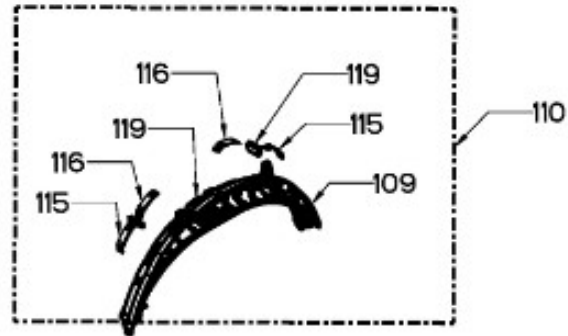

Distribuidor Autorizado

SurteRápido.com

Venta de Refacciones
Electrodomesticas

SECADORA SGE47N5XNBBT30