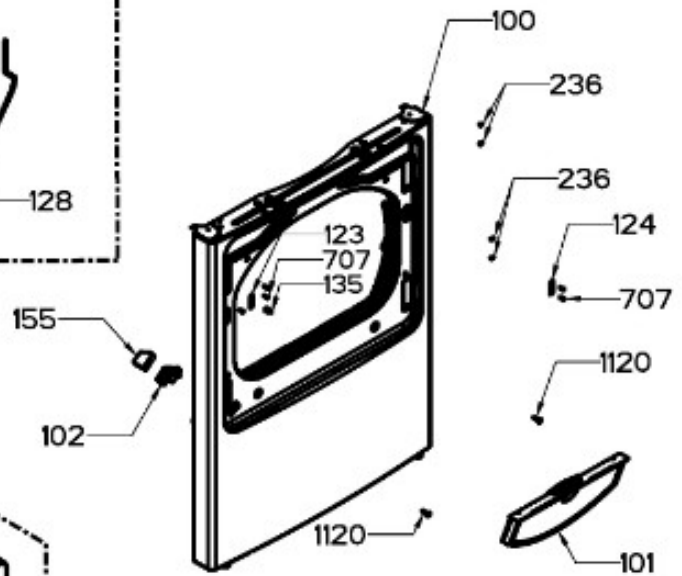

Distribuidor Autorizado

SurteRápido.com

Venta de Refacciones
Electrodomesticas

SECADORA SGE47N5XNBBT30