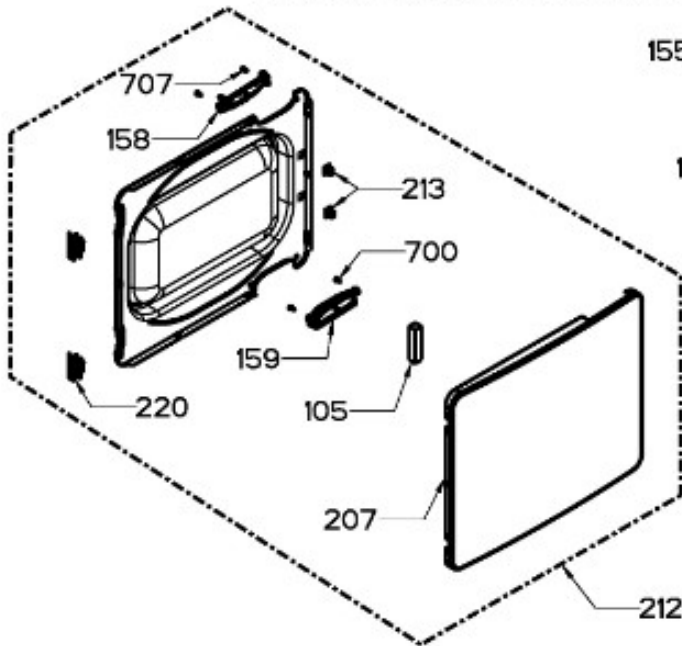

Distribuidor Autorizado

SurteRápido.com

Venta de Refacciones
Electrodomesticas

SECADORA SGE47N5XNBBT30