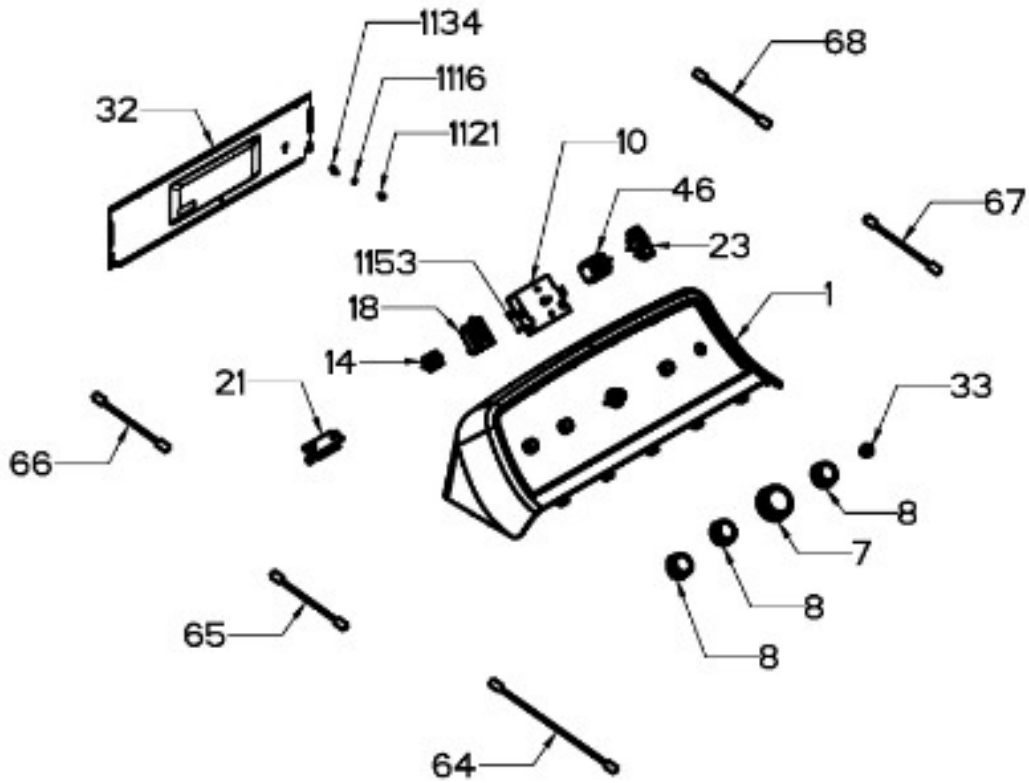

Distribuidor Autorizado

SurteRápido.com

Venta de Refacciones
Electrodomesticas

SECADORA SGE47N5XNBBT30