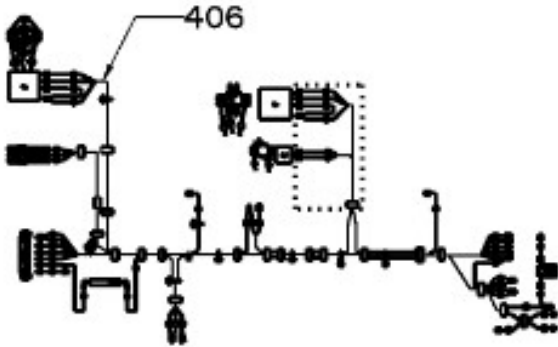

Distribuidor Autorizado

SurteRápido.com

Venta de Refacciones
Electrodomesticas

SECADORA SGE47N5XNBBT30