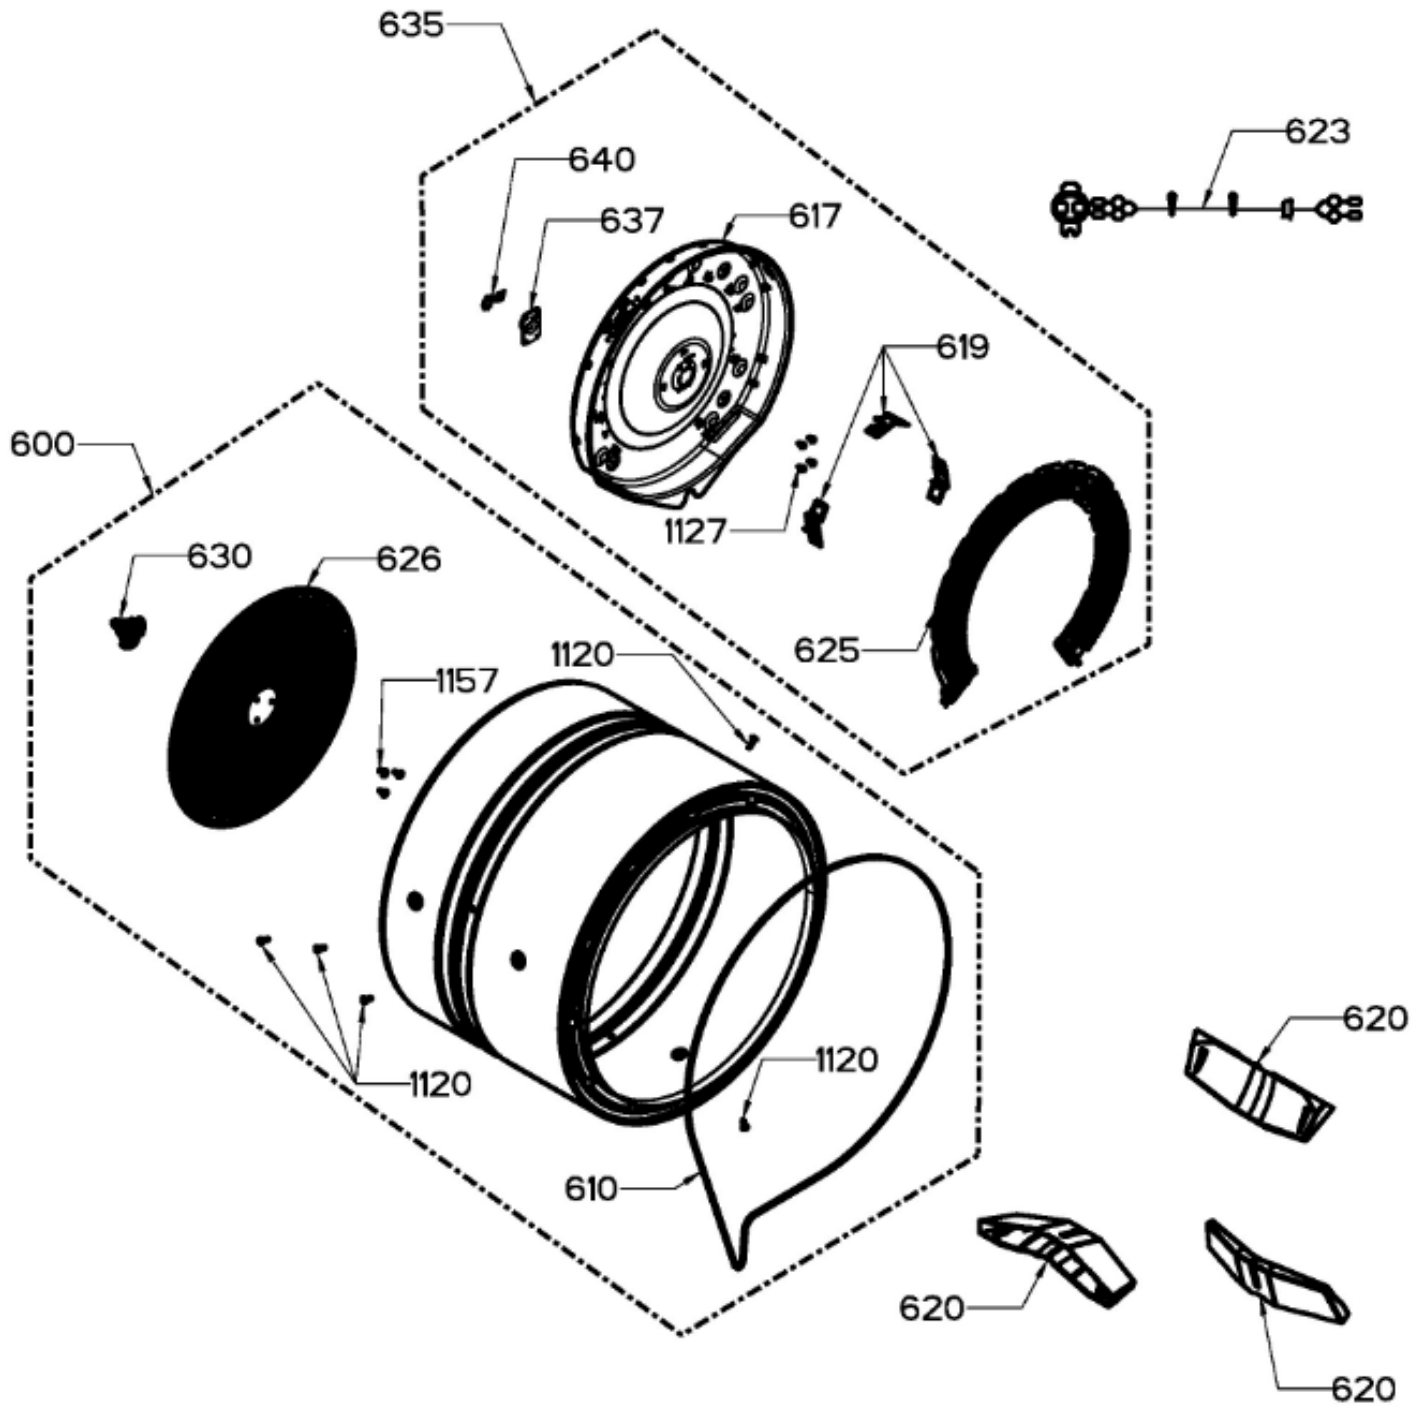

Distribuidor Autorizado

SurteRápido.com

Venta de Refacciones
Electrodomesticas

SECADORA SGE47N8XNDBT30

Distribuidor Autorizado

SurteRápido.com

Venta de Refacciones
Electrodomesticas

SECADORA SGE47N8XNDBT30

Guía	Refacción	Descripción
1	WW02L00649	COPETE
7	WW02A00246	PERILLA CONTROL ENS
8	WW01L01852	PERILLA ROTATORIA ENSAMBLE
10	WW02F00707	TEMPORIZADOR
14	WW02F00572	SWITCH ROTATORIO
18	WW02F00567	SWITCH ROTATORIO
18	WW02F00569	SWITCH ROTATORIO
21	WW02F00089	RESISTENCIA ENS.
23	WW02L00024	INTERRUPTOR ARRANQUE
32	WW02L00502	PANEL TRASERO
33	WW02F00574	BOTON INICIO ENSAMBLE
46	WW02F00573	TIMBRE VARIABLE
64	WW02F00619	ARNES ENS
65	WW02F00618	ARNES ENS
66	WW02F00620	ARNES ENS
67	WW02F00650	ARNES ENS
68	WW02F00621	ARNES ENS
100	WW02L00578	PANEL FRONTAL
101	WW02F00534	FILTRO ATRAPAPELUSA ENSAMBLE
102	WW02F00809	INTERRUPTOR DE PUERTA
109	WW02A00194	COJINETE SUPERIOR
110	WW02L00556	ENSAMBLE COJINETE SUPERIOR
113	WW02F00783	FELPA DUCTO RECOLECTOR
115	WW03A00015	COJINETE DESLIZABLE
116	WW02A00250	COJINETE DESLIZABLE
119	WW02F00784	FELPA
123	WW02A00056	STRIKE PLATE
124	WW02A00057	STRIKE PLATE
126	WW02L00040	GASKET FOAM
128	WW02L00527	SELLO
135	WW03F00307	SEGURO
137	WW02F00654	ENSAMBLE DUCTO
155	WW02L00466	PROTECTOR INTERRUPTOR
158	WW02L00538	INSERTO JALADERA
159	WW02L00539	INSERTO JALADERA