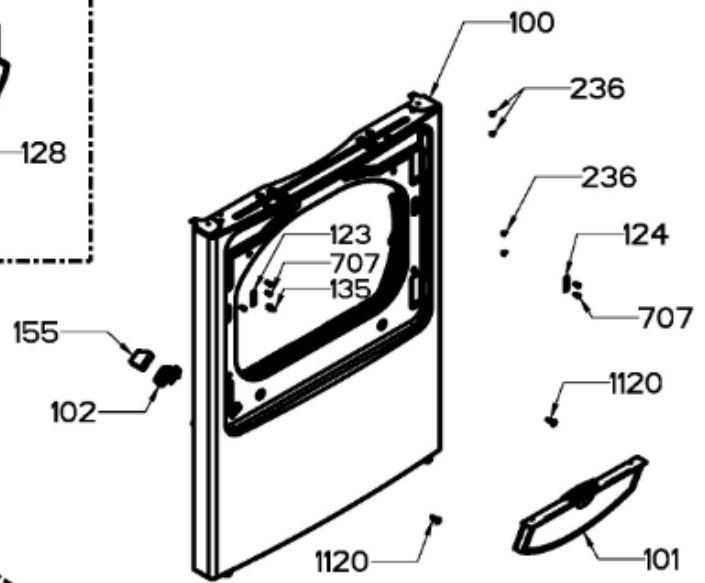

Distribuidor Autorizado

SurteRápido.com

Venta de Refacciones
Electrodomesticas

SECADORA SGE47N8XNDBT30