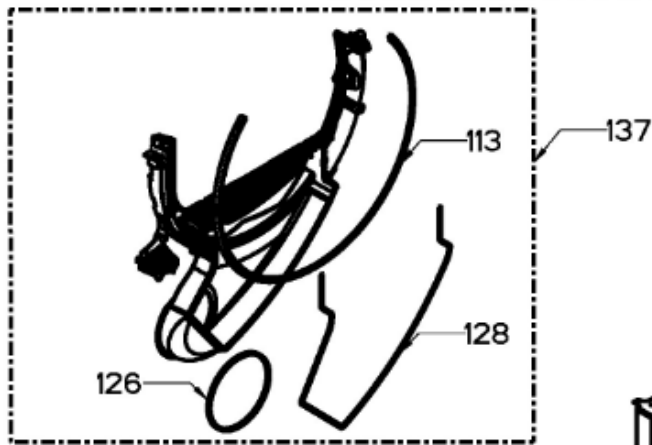

Distribuidor Autorizado

SurteRápido.com

Venta de Refacciones
Electrodomesticas

SECADORA SGE47N8XNDBT30