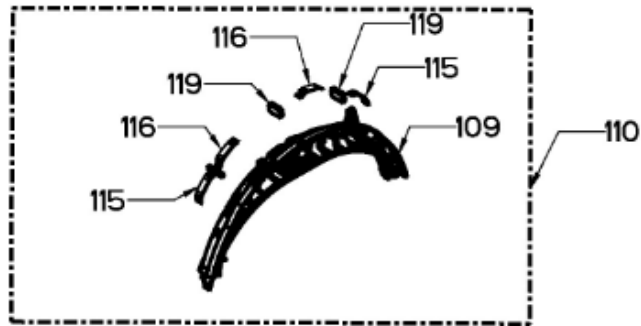

Distribuidor Autorizado

SurteRápido.com

Venta de Refacciones
Electrodomesticas

SECADORA SGE47N8XNDBT30