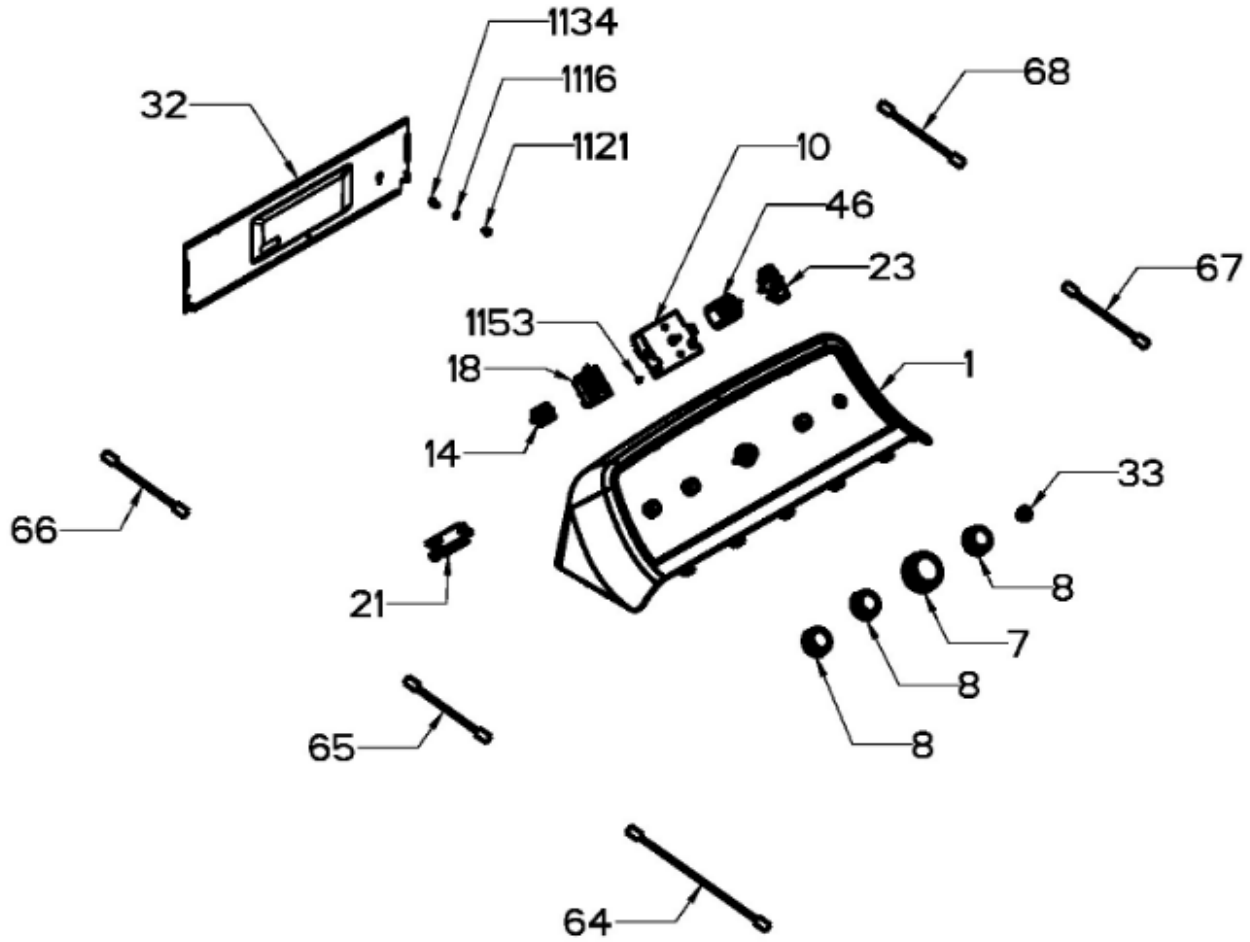

Distribuidor Autorizado

SurteRápido.com

Venta de Refacciones
Electrodomesticas

SECADORA SGE47N8XNDBT30