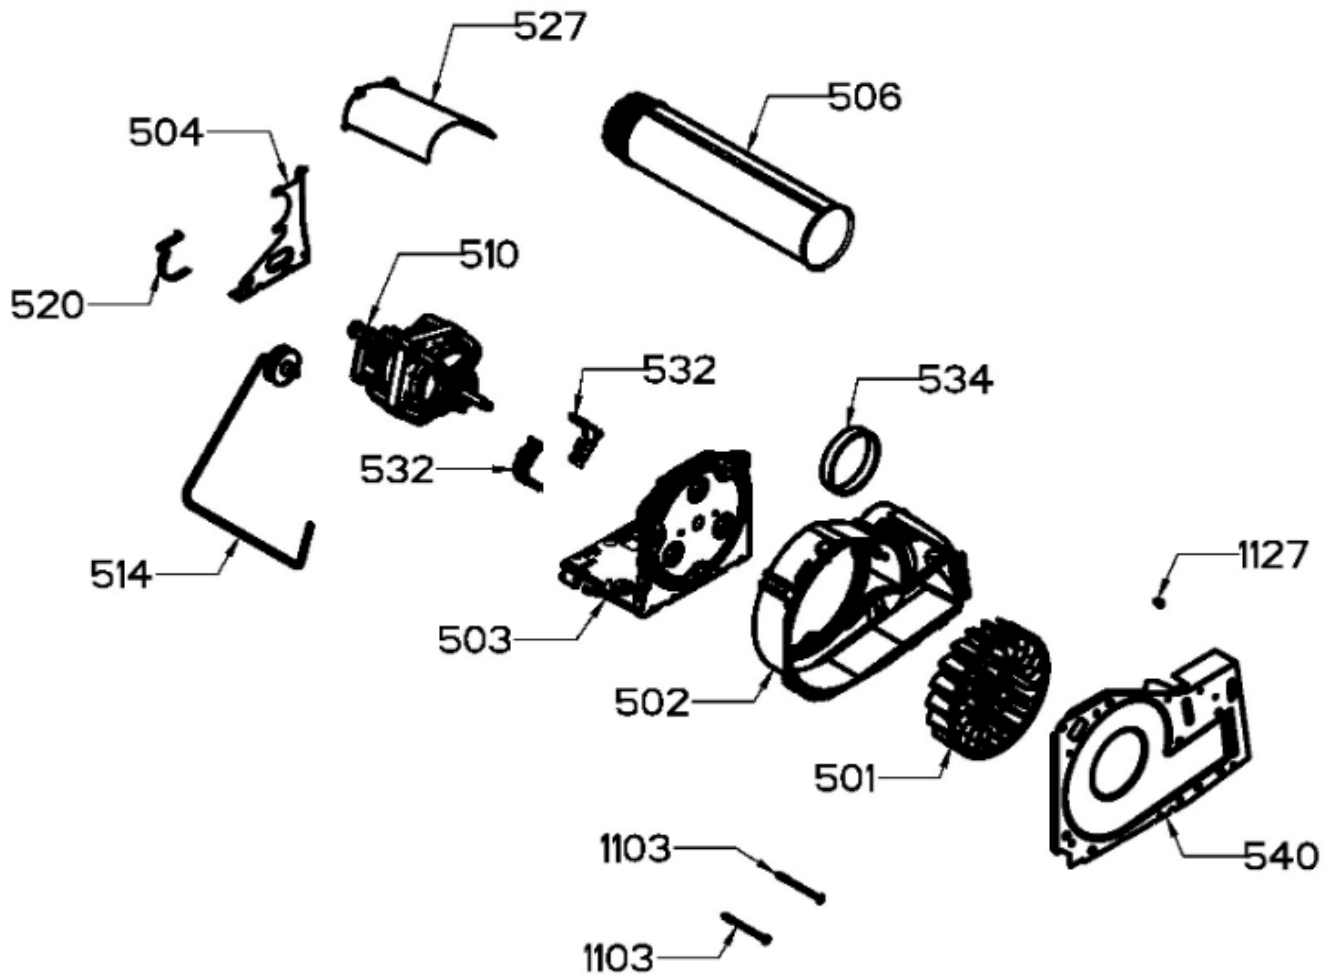

Distribuidor Autorizado

SurteRápido.com

Venta de Refacciones
Electrodomesticas

SECADORA SGE47N8XNDBT30