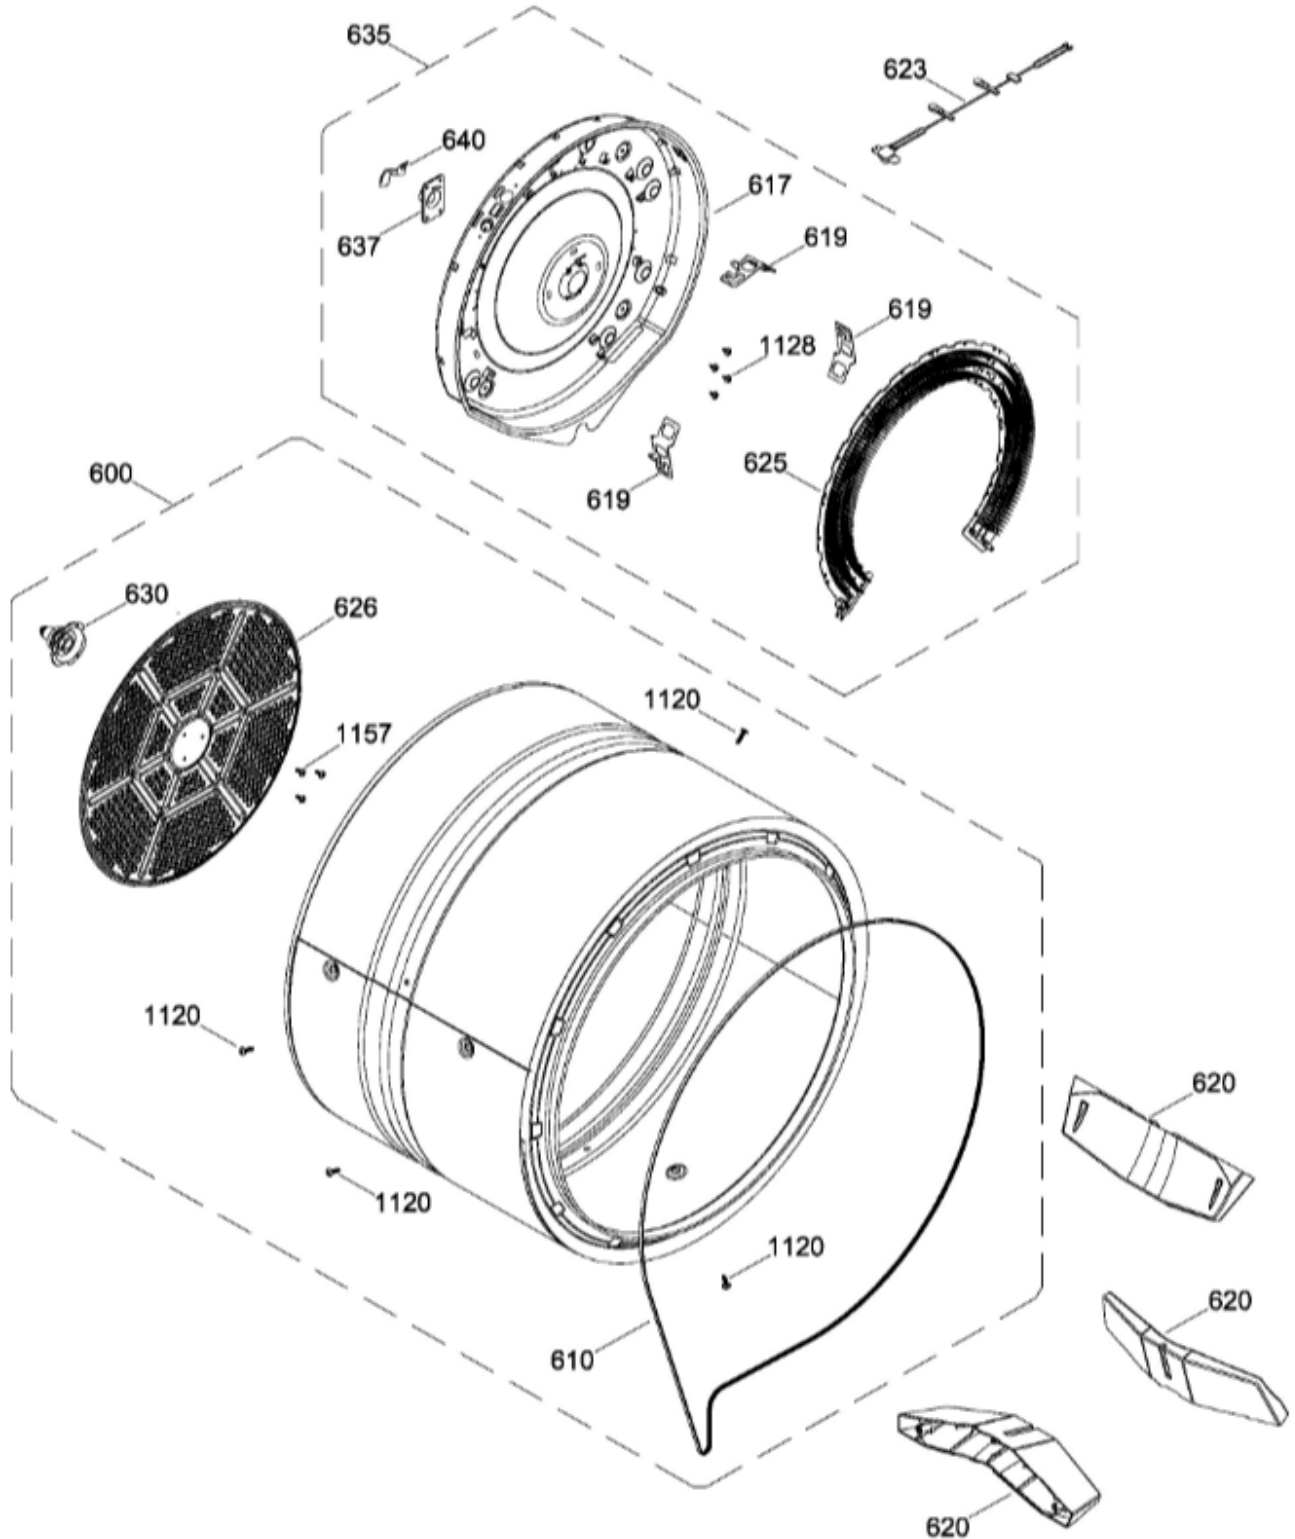

# SECADORA SGE47N8XSBBT00

TAMBOR (ENS) / DRUM (ASM)

SGE47N8XSBBT00

Distribuidor Autorizado

**SurteRápido.com**

Venta de Refacciones  
Electrodomesticas