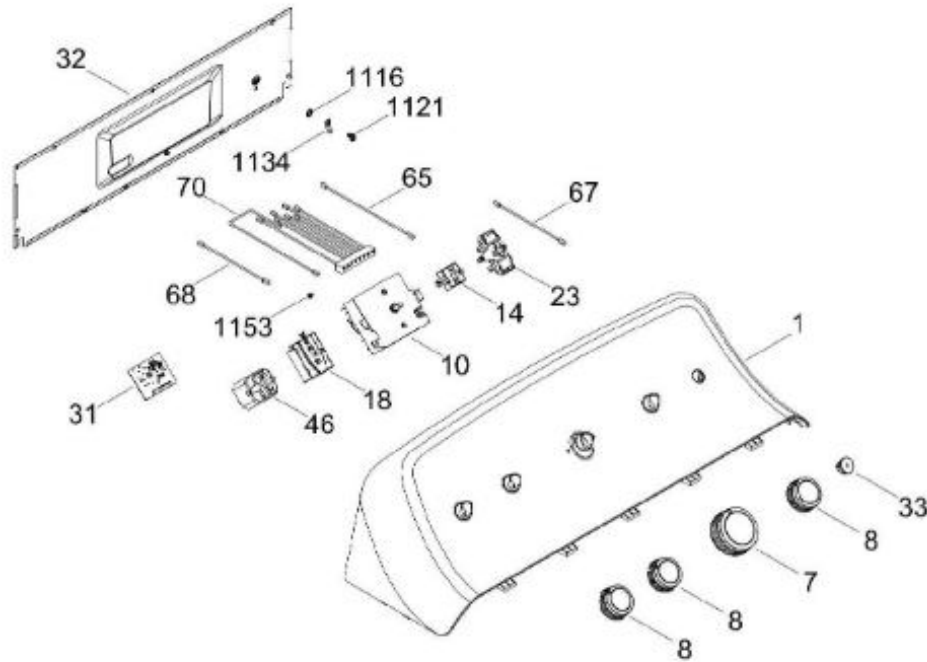

Distribuidor Autorizado

SurteRápido.com

Venta de Refacciones
Electrodomesticas

SECADORA SGE47N8XSBBT10

SISTEMA CONTROLES / CONTROL SYSTEM

SGE47N8XSBBT10

Distribuidor Autorizado

SurteRápido.com

Venta de Refacciones
Electrodomesticas

SECADORA SGE47N8XSBBT10

PANEL FRONTAL (ENS) / FRONT PANEL (ASM)
PUERTA (ENS) / DOOR (ASM)

SGE47N8XSBBT10

SECADORA SGE47N8XSBBT10

GABINETE / STRUCTURE

SGE47N8XSBBT10

Distribuidor Autorizado