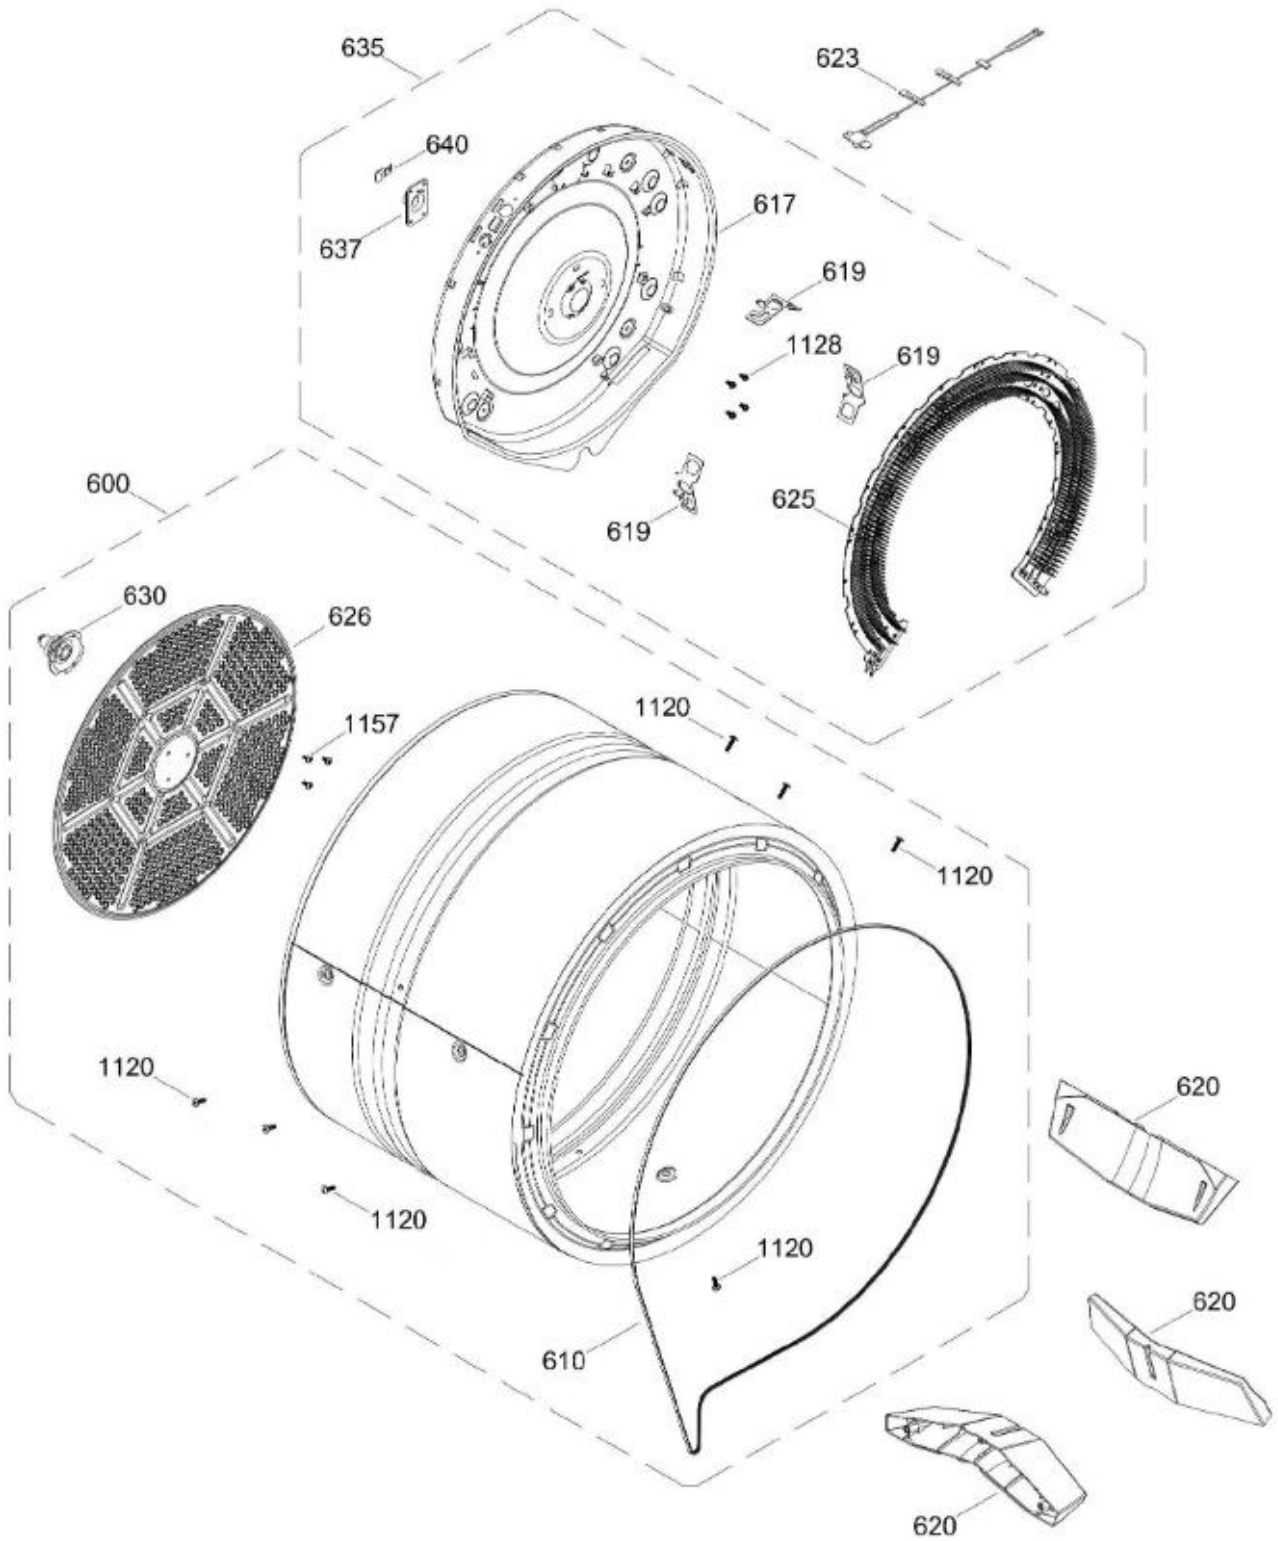

SECADORA SGE47N8XSBBT10

TAMBOR (ENS) / DRUM (ASM)

SGE47N8XSBBT10

Distribuidor Autorizado

SurteRápido.com

Venta de Refacciones
Electrodomesticas

SECADORA SGE47N8XSBBT10

Guía	Refacción	Descripción
1	WW02L00616	ENSAMBLE COPETE DRYER
7	WW02L00588	PERILLA
7	WW02L00733	PERILLA
8	WW01L01636	PERILLA ROTATORIA
10	WW02F00707	TEMPORIZADOR
14	WW02F00572	SWITCH ROTATORIO
18	WW02F00569	SWITCH ROTATORIO
23	WW02L00024	INTERRUPTOR ARRANQUE
31	WW02F00730	ENS TARJETA SECADO
32	WW02L00502	PANEL TRASERO
33	WW02F00574	BOTON INICIO ENSAMBLE
46	WW02F00573	TIMBRE VARIABLE
65	WW02F00618	ARNES ENS
67	WW02F00651	ARNES ENS
68	WW02F00621	ARNES ENS
70	WW01F01848	ARNES SECADO TARJETA ENS
100	WW02L00560	PANEL FRONTAL
101	WW02F00534	FILTRO ATRAPAPELUSA ENSAMBLE
102	WW02L00465	INTERRUPTOR DE PUERTA
102	WW02F00809	INTERRUPTOR DE PUERTA
109	WW02A00194	COJINETE SUPERIOR
110	WW02L00463	ENSAMBLE COJINETE SUPERIOR
113	WW02F00783	FELPA DUCTO RECOLECTOR
115	WW03A00015	COJINETE DESLIZABLE
116	WW03A00016	COJINETE DESLIZABLE
116	WW02A00250	COJINETE DESLIZABLE
119	WW02F00784	FELPA
123	WW02A00056	STRIKE PLATE
124	WW02A00057	STRIKE PLATE
125	WW02F00088	SENSOR ROD
126	WW02L00040	GASKET FOAM
127	WW02F00627	LED ASM
127	WW02L00676	LED ASM
128	WW02L00527	SELLO
134	WW02A00035	SOPORTE BLOQUEO