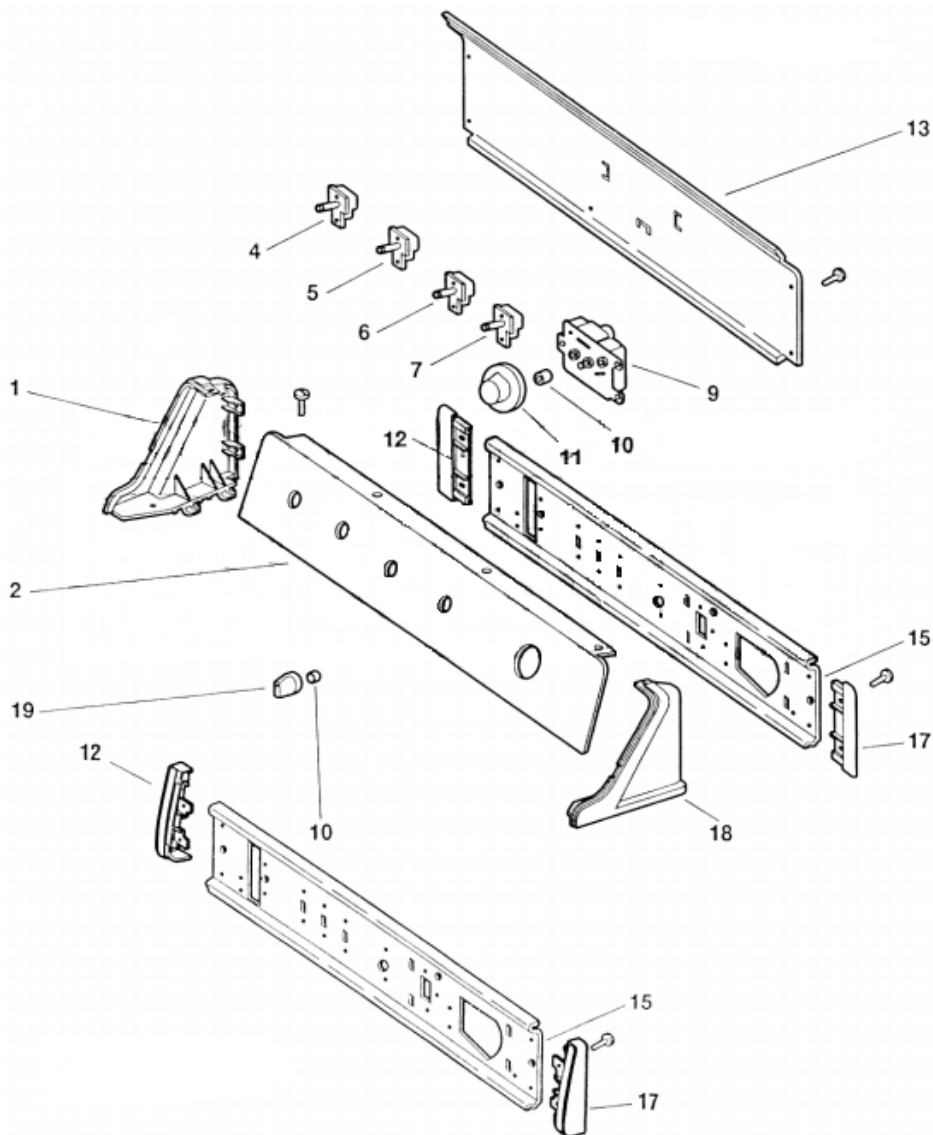

Distribuidor Autorizado

SurteRápido.com

Venta de Refacciones
Electrodomesticas

SGE970L6V0AA TABLERO

SGE970L6V0AA TABLERO

1	WE19M984	REMATE IZQ. (S/P)
2	WE19M1039	VISTA TABLERO (S/P)
4	WE4X881	SWITCH ENCENDIDO
5	WE4M180	SWITCH TEMPERATURA
6	WE4M177	SWITCH
7	WH12X1005	TIMBRE (S/P)
9	WE4M189	TIMER
10	WE1M140	CLIP PERILLA (S/P)
11	WE1M427	PERILLA TIMER (S/P)
12	WE19M987	SOP. REMATE IZQ. (S/P)
13	WE20X814	PANEL (S/P)
15	WH46X10019	SOPORTE SWITCH (S/P)
17	WE19M988	SOP. REMATE DER. (S/P)
18	WE19M985	REMATE DER. (S/P)
19	WE1M428	PERILLA SWITCH (S/P)

SGE970L6V0AA PUERTA

SGE970L6V0AA PUERTA

1	WE20M255	FRENTE GABINETE (S/P)
2	WE9M13	EMPAQUE (S/P)
4	WE1M505	BISAGRA (S/P)
5	WE10M109	PANEL PTA. INT. (S/P)
6	WE1M380	JAÑADERA ALM. (S/P)
7	WE10M106	PUERTA PANEL ALM. (S/P)
8	WE4M126	SWITCH PUERTA
9	WE1X762	CLIP TIERRA (S/P)
10	WE18M28	ATRA PELUSA
11	WE14M92	DUCTO DE AIRE
12	WE9M15	FELPA
13	WE1M481	DESLIZADOR TAMBOR
13	WE1M504	DESLIZADOR TAMBOR
13	WE3M26	SOPORTE TAMBOR
17	WE1X1192	MUELLE CERROJO (S/P)
19	WE1M536	CONTRA CERROJO (S/P)
21	WE1M376	EMPAQUE (S/P)

SGE970L6V0AA GABINETE

SGE970L6V0AA GABINETE

1	WE20M287	CUBIERTA DESCONTINUADO
4	WE20M261	PANEL LATERAL (S/P)
7	WE4M183	TERMOSTATO (S/P)
8	WE20M398	BASE GABINETE (S/P)
9	WE1M642	TORNILLO NIVELADOR (S/P)
10	WE1M467	SOP. TORNILLO NIVELADOR FRENTE (S/P)
10	WE1M468	SOP. TORNILLO NIVELADOR POSTERIOR (S/P)
12	WE1M365	TAPA DE ACCESO (S/P)
13	WE1X1091	CLIP (S/P)
13	WE26X330	CABLE DE ALIMENTACION (S/P)
14	WE1M366	TAPA DE ACCESO (S/P)
15	WE20M253	BASE CUBIERTA (S/P)
17	WE20M259	PANEL TRASERO (S/P)
18	WE1X617	SOPORTE (S/P)