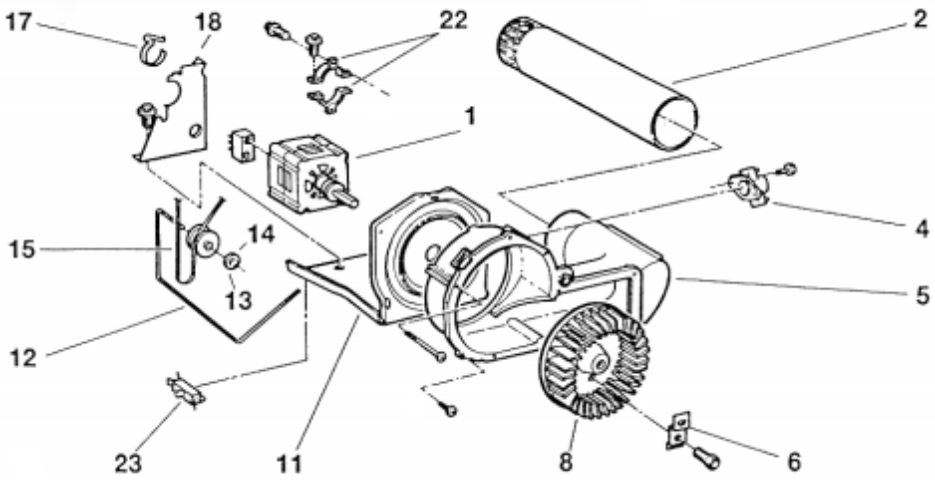

SGE970L6V0AA MOTOR