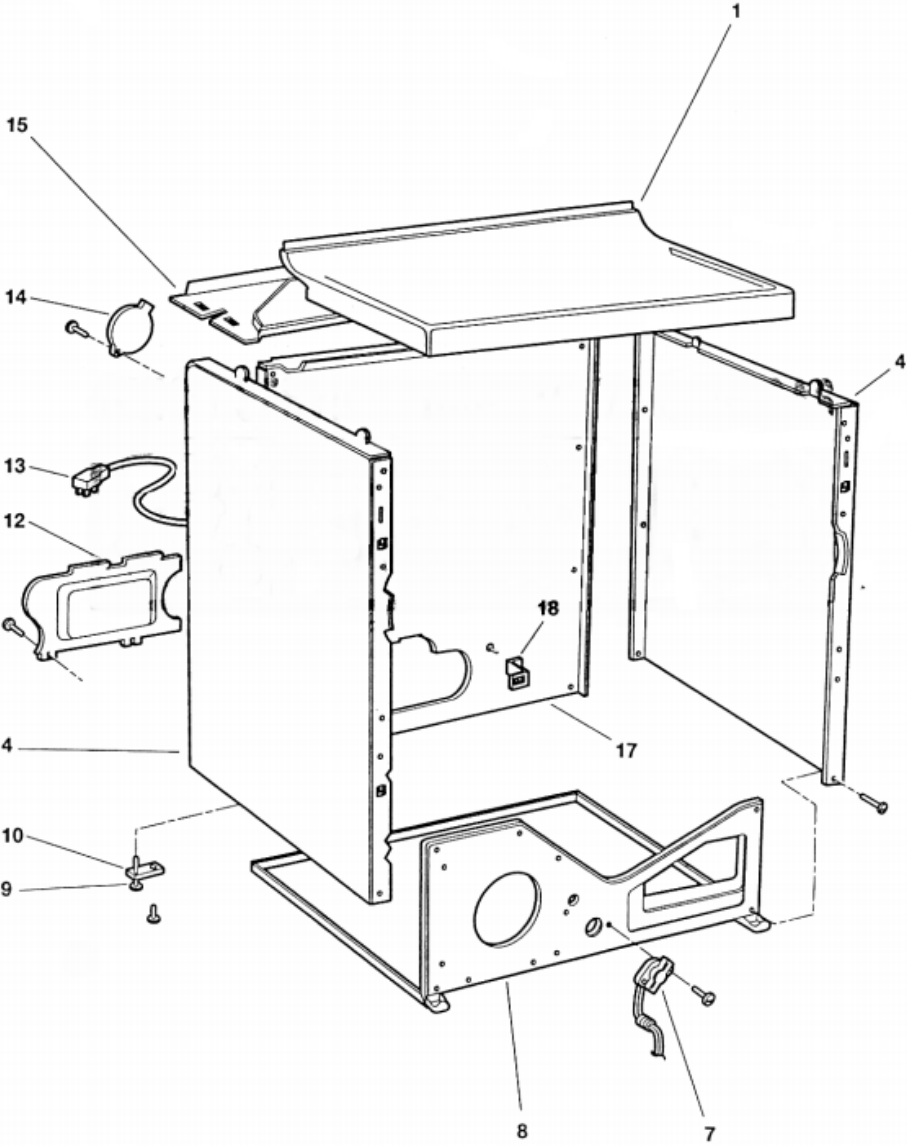

Distribuidor Autorizado

SurteRápido.com

Venta de Refacciones
Electrodomesticas

SGE970L6V0AA TABLERO

SGE970L6V0AA TABLERO

1	WE19M984	REMATE IZQ. (S/P)
2	WE19M1039	VISTA TABLERO (S/P)
4	WE4X881	SWITCH ENCENDIDO
5	WE4M180	SWITCH TEMPERATURA
6	WE4M177	SWITCH
7	WH12X1005	TIMBRE (S/P)
9	WE4M189	TIMER
10	WE1M140	CLIP PERILLA (S/P)
11	WE1M427	PERILLA TIMER (S/P)
12	WE19M987	SOP. REMATE IZQ. (S/P)
13	WE20X814	PANEL (S/P)
15	WH46X10019	SOPORTE SWITCH (S/P)
17	WE19M988	SOP. REMATE DER. (S/P)
18	WE19M985	REMATE DER. (S/P)
19	WE1M428	PERILLA SWITCH (S/P)

SGE970L6V0AA PUERTA

SGE970L6V0AA PUERTA

1	WE20M255	FRENTE GABINETE (S/P)
2	WE9M13	EMPAQUE (S/P)
4	WE1M505	BISAGRA (S/P)
5	WE10M109	PANEL PTA. INT. (S/P)
6	WE1M380	JAÑADERA ALM. (S/P)
7	WE10M106	PUERTA PANEL ALM. (S/P)
8	WE4M126	SWITCH PUERTA
9	WE1X762	CLIP TIERRA (S/P)
10	WE18M28	ATRA PELUSA
11	WE14M92	DUCTO DE AIRE
12	WE9M15	FELPA
13	WE1M481	DESLIZADOR TAMBOR
13	WE1M504	DESLIZADOR TAMBOR
13	WE3M26	SOPORTE TAMBOR
17	WE1X1192	MUELLE CERROJO (S/P)
19	WE1M536	CONTRA CERROJO (S/P)
21	WE1M376	EMPAQUE (S/P)

SGE970L6V0AA GABINETE

SGE970L6V0AA GABINETE

1	WE20M287	CUBIERTA DESCONTINUADO
4	WE20M261	PANEL LATERAL (S/P)
7	WE4M183	TERMOSTATO (S/P)
8	WE20M398	BASE GABINETE (S/P)
9	WE1M642	TORNILLO NIVELADOR (S/P)
10	WE1M467	SOP. TORNILLO NIVELADOR FRENTE (S/P)
10	WE1M468	SOP. TORNILLO NIVELADOR POSTERIOR (S/P)
12	WE1M365	TAPA DE ACCESO (S/P)
13	WE1X1091	CLIP (S/P)
13	WE26X330	CABLE DE ALIMENTACION (S/P)
14	WE1M366	TAPA DE ACCESO (S/P)
15	WE20M253	BASE CUBIERTA (S/P)
17	WE20M259	PANEL TRASERO (S/P)
18	WE1X617	SOPORTE (S/P)