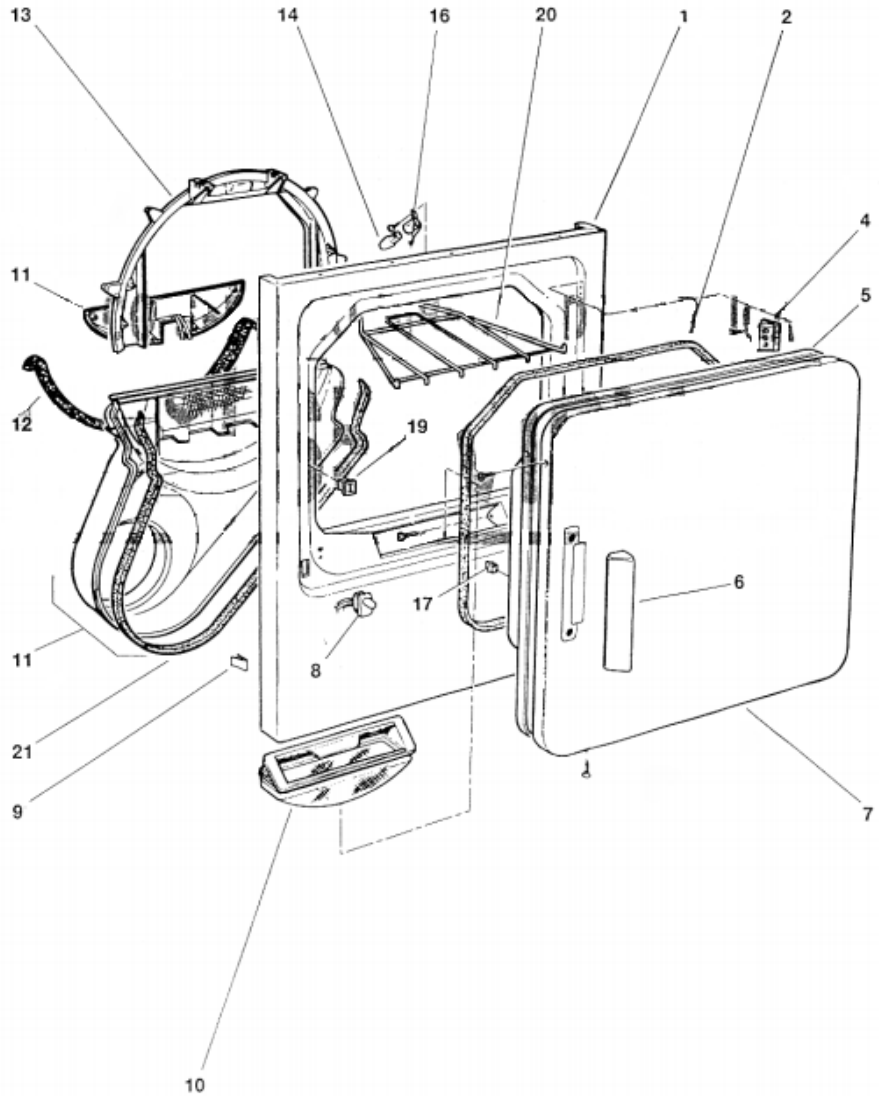

Distribuidor Autorizado

SurteRápido.com

Venta de Refacciones
Electrodomesticas

SGE970L6V0AA TABLERO

SGE970L6V0AA TABLERO

1	WE19M984	REMATE IZQ. (S/P)
2	WE19M1039	VISTA TABLERO (S/P)
4	WE4X881	SWITCH ENCENDIDO
5	WE4M180	SWITCH TEMPERATURA
6	WE4M177	SWITCH
7	WH12X1005	TIMBRE (S/P)
9	WE4M189	TIMER
10	WE1M140	CLIP PERILLA (S/P)
11	WE1M427	PERILLA TIMER (S/P)
12	WE19M987	SOP. REMATE IZQ. (S/P)
13	WE20X814	PANEL (S/P)
15	WH46X10019	SOPORTE SWITCH (S/P)
17	WE19M988	SOP. REMATE DER. (S/P)
18	WE19M985	REMATE DER. (S/P)
19	WE1M428	PERILLA SWITCH (S/P)

SGE970L6V0AA PUERTA

SGE970L6V0AA PUERTA

1	WE20M255	FRENTE GABINETE (S/P)
2	WE9M13	EMPAQUE (S/P)
4	WE1M505	BISAGRA (S/P)
5	WE10M109	PANEL PTA. INT. (S/P)
6	WE1M380	JAÑADERA ALM. (S/P)
7	WE10M106	PUERTA PANEL ALM. (S/P)
8	WE4M126	SWITCH PUERTA
9	WE1X762	CLIP TIERRA (S/P)
10	WE18M28	ATRA PELUSA
11	WE14M92	DUCTO DE AIRE
12	WE9M15	FELPA
13	WE1M481	DESLIZADOR TAMBOR
13	WE1M504	DESLIZADOR TAMBOR
13	WE3M26	SOPORTE TAMBOR
17	WE1X1192	MUELLE CERROJO (S/P)
19	WE1M536	CONTRA CERROJO (S/P)
21	WE1M376	EMPAQUE (S/P)

SGE970L6V0AA GABINETE

SGE970L6V0AA GABINETE

1	WE20M287	CUBIERTA DESCONTINUADO
4	WE20M261	PANEL LATERAL (S/P)
7	WE4M183	TERMOSTATO (S/P)
8	WE20M398	BASE GABINETE (S/P)
9	WE1M642	TORNILLO NIVELADOR (S/P)
10	WE1M467	SOP. TORNILLO NIVELADOR FRENTE (S/P)
10	WE1M468	SOP. TORNILLO NIVELADOR POSTERIOR (S/P)
12	WE1M365	TAPA DE ACCESO (S/P)
13	WE1X1091	CLIP (S/P)
13	WE26X330	CABLE DE ALIMENTACION (S/P)
14	WE1M366	TAPA DE ACCESO (S/P)
15	WE20M253	BASE CUBIERTA (S/P)
17	WE20M259	PANEL TRASERO (S/P)
18	WE1X617	SOPORTE (S/P)