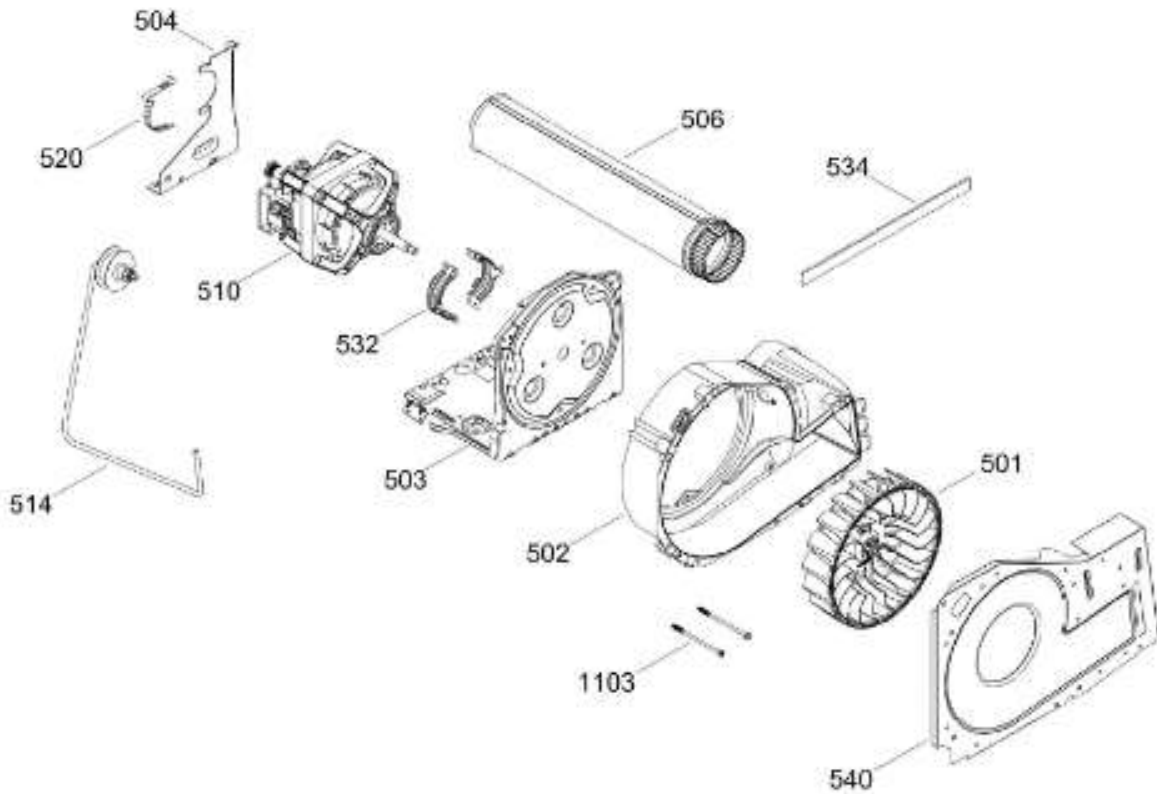

SISTEMA DE TRANSMISION (ENS) / BLOWER & DRIVE (ASM)

SGN27N5XSBAB00

**KIT VALVULA Y TUBERIA
GAS NATURAL**

Distribuidor Autorizado

SurteRápido.com

Venta de Refacciones
Electrodomesticas

SECADORA SGN27N5XSBAB00