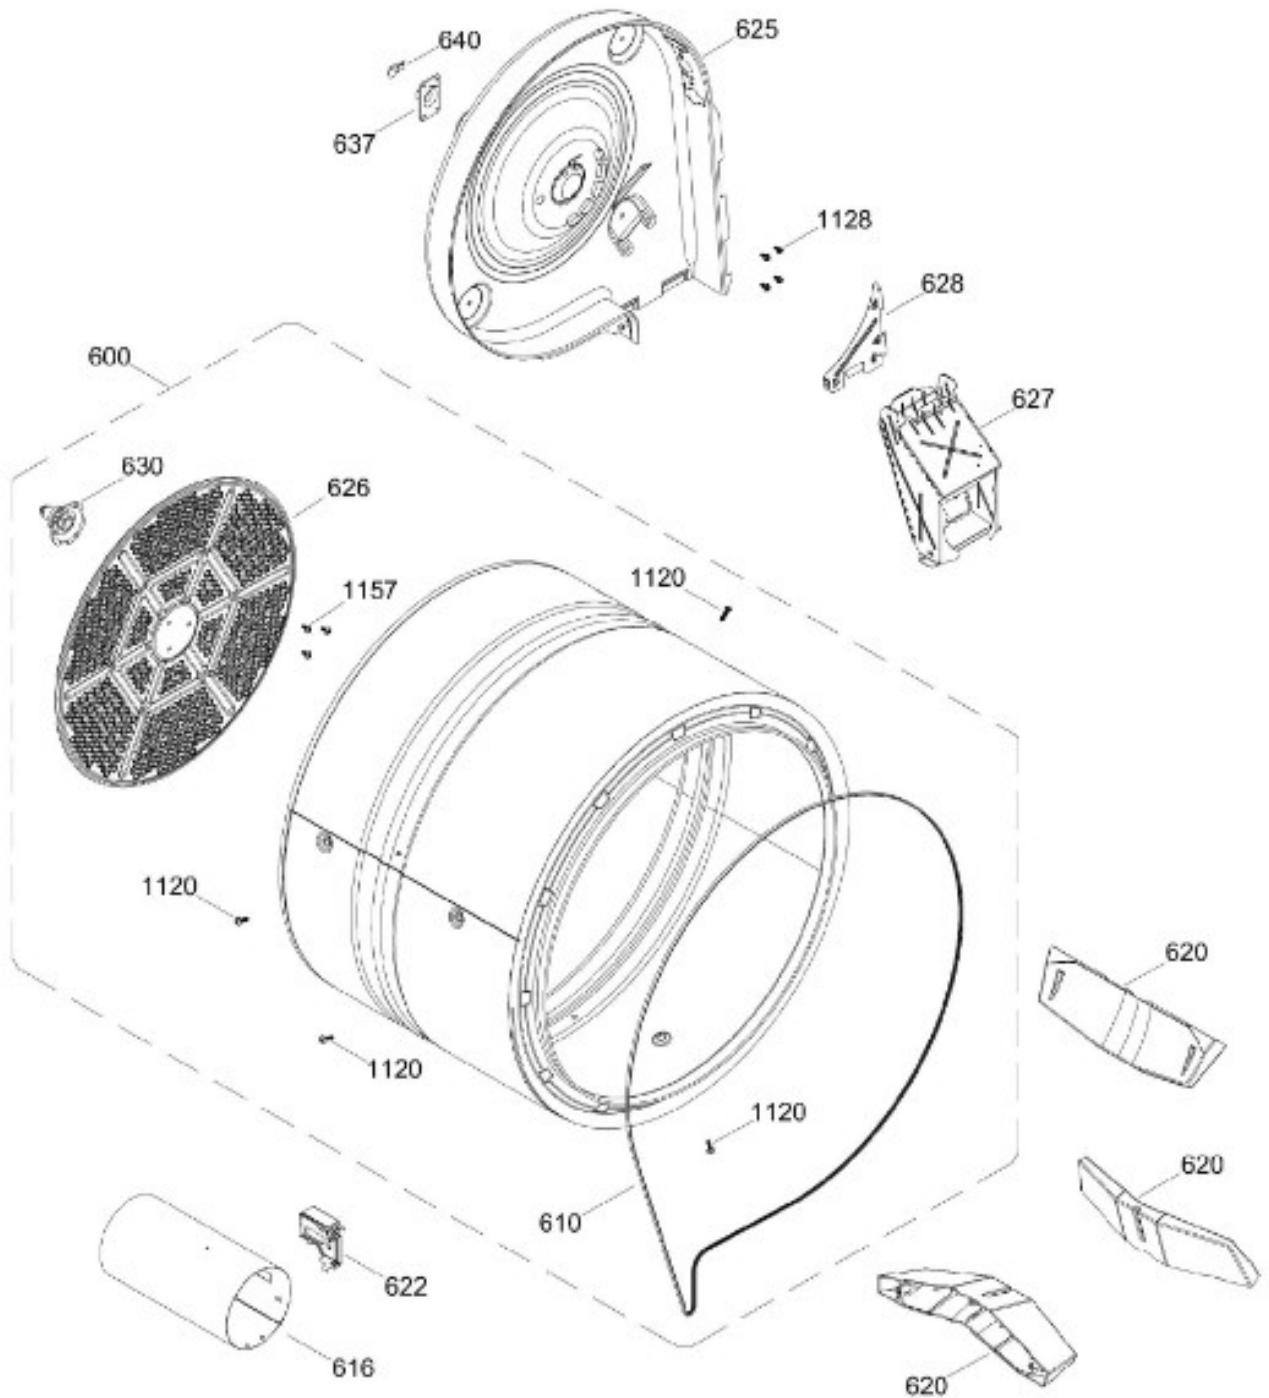

SISTEMA DE TRANSMISION (ENS) / BLOWER & DRIVE (ASM)

SGN27N5XSBAB00

**KIT VALVULA Y TUBERIA
GAS NATURAL**

Distribuidor Autorizado

SurteRápido.com

Venta de Refacciones
Electrodomesticas

SECADORA SGN27N5XSBAB00

TAMBOR (ENS) / DRUM (ASM)

SGN27N5XSBAB00

Distribuidor Autorizado

SurteRápido.com

Venta de Refacciones
Electrodomesticas

SECADORA SGN27N5XSBAB00

Guía	Refacción	Descripción
1	WW02L00613	ENSAMBLE COPETE
1	WW02L00690	ENSAMBLE COPETE
7	WW02L00614	PERILLA CONTROL ENSAMBLE
7	WW02L00732	PERILLA CONTROL ENSAMBLE
8	WW01L01635	PERILLA ROTATORIA
10	WW02F00724	TEMPORIZADOR
18	WW02F00569	SWITCH ROTATORIO
23	WW02L00024	INTERRUPTOR ARRANQUE
31	WW02F00624	BOARD DRY ASM
32	WW02L00502	PANEL TRASERO
33	WW02F00574	BOTON INICIO ENSAMBLE
46	WW03L00336	TIMBRE VARIABLE
65	WW02F00655	CABLE ARNES
70	WW02F00725	ARNES SECADO TARJETA ENS
100	WW02L00560	PANEL FRONTAL
101	WW02F00534	FILTRO ATRAPAPELUSA ENSAMBLE
102	WW02L00465	INTERRUPTOR DE PUERTA
102	WW02F00809	INTERRUPTOR DE PUERTA
105	WW02L00526	ESPACIADOR PUERTA
109	WW02A00194	COJINETE SUPERIOR
110	WW02L00556	ENSAMBLE COJINETE SUPERIOR
113	WW01L01329	FELPA COLECTOR DE AIRE
113	WW02F00783	FELPA COLECTOR DE AIRE
113	WW02F00783	FELPA DUCTO RECOLECTOR
113	WW02F00783	FELPA DUCTO RECOLECTOR
113	WW02F00783	FELPA DUCTO RECOLECTOR
113	WW02F00783	FELPA DUCTO RECOLECTOR
115	WW03A00015	COJINETE DESLIZABLE
116	WW03A00016	COJINETE DESLIZABLE
116	WW02A00250	COJINETE DESLIZABLE
119	WW02F00131	FIELTRO
119	WW02F00784	FIELTRO
123	WW02A00056	STRIKE PLATE
124	WW02A00057	STRIKE PLATE
125	WW02F00088	SENSOR ROD