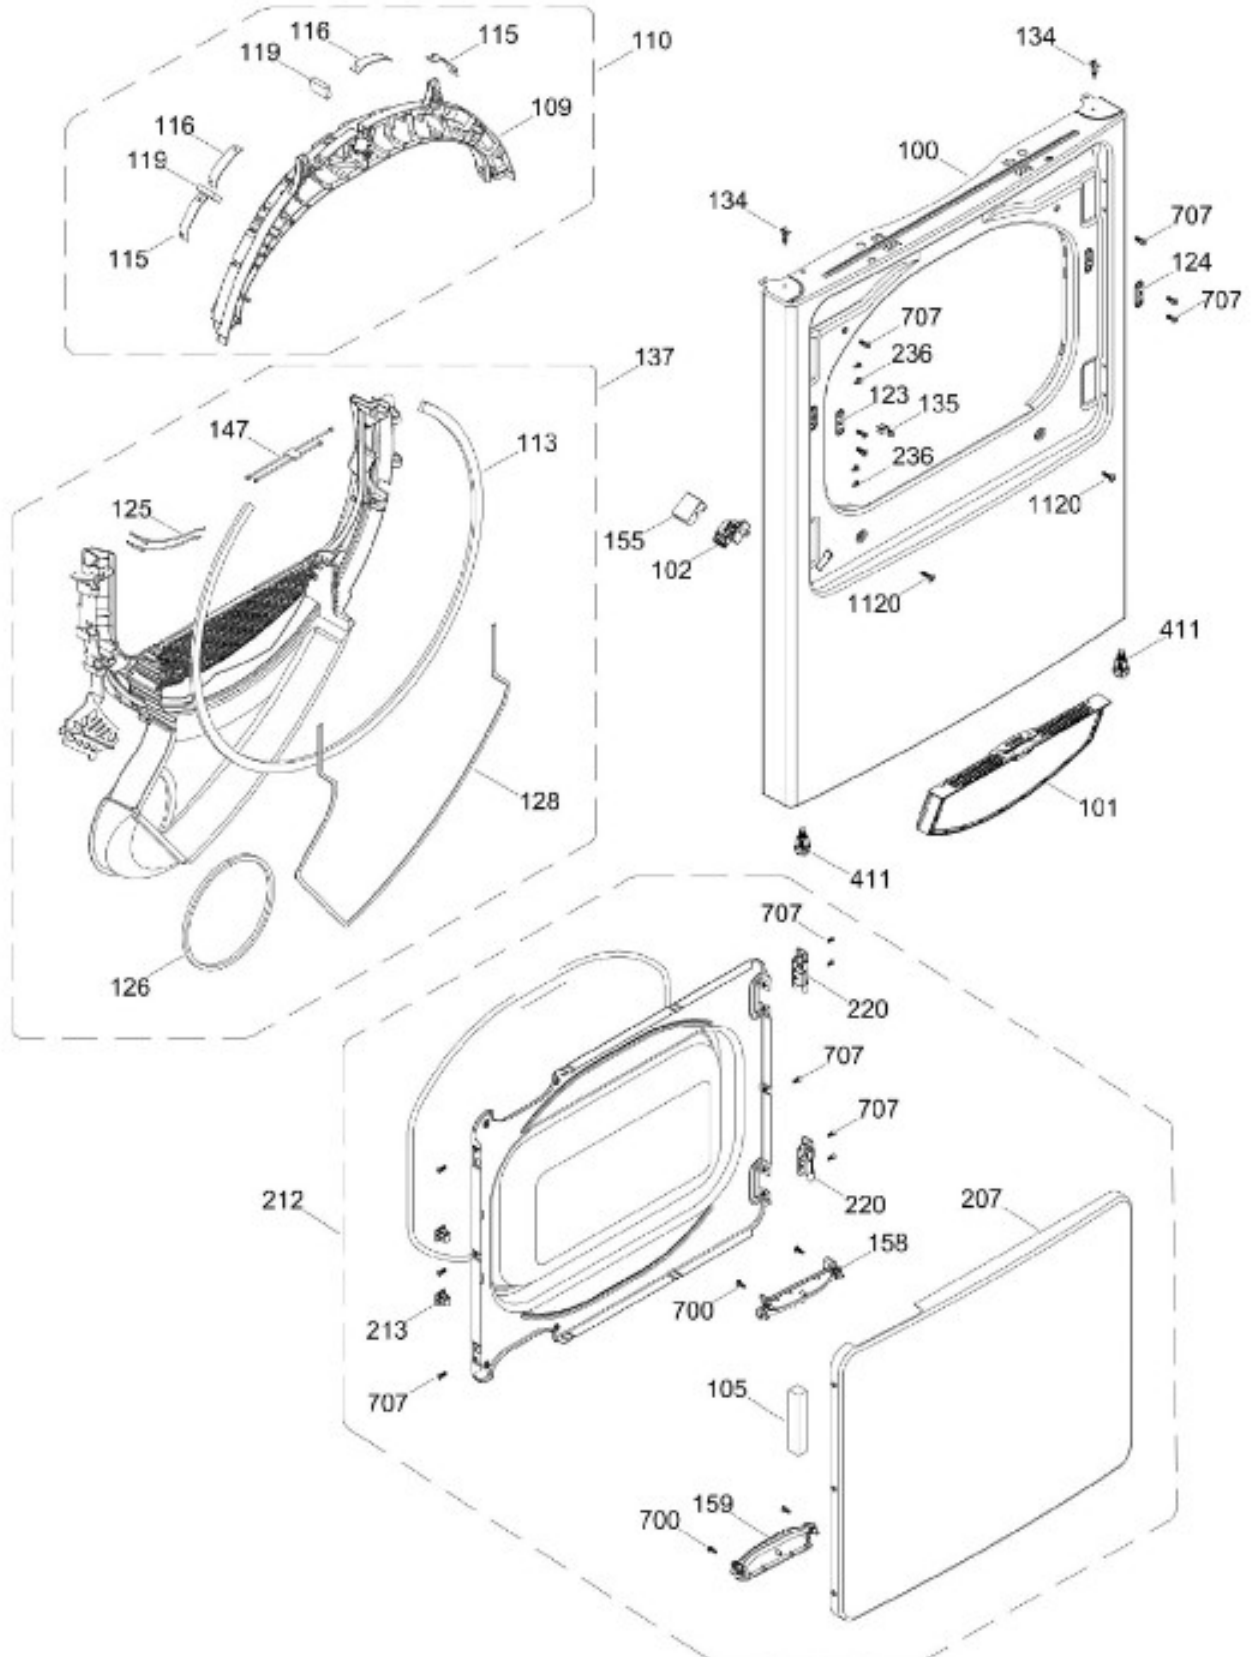

Distribuidor Autorizado

SurteRápido.com

Venta de Refacciones
Electrodomesticas

SECADORA SGN27N5XSAB00

PANEL FRONTAL (ENS) / FRONT PANEL (ASM)
PUERTA (ENS) / DOOR (ASM)

SGN27N5XSAB00

Distribuidor Autorizado

SurteRápido.com

Venta de Refacciones
Electrodomesticas

SECADORA SGN27N5XSAB00

GABINETE / STRUCTURE

SGN27N5XSAB00

Distribuidor Autorizado

SurteRápido.com

Venta de Refacciones
Electrodomesticas

SECADORA SGN27N5XSBAB00

TAMBOR (ENS) / DRUM (ASM)

SGN27N5XSBAB00

Distribuidor Autorizado

SurteRápido.com

Venta de Refacciones
Electrodomesticas

SECADORA SGN27N5XSBAB00

Guía	Refacción	Descripción
1	WW02L00613	ENSAMBLE COPETE
1	WW02L00690	ENSAMBLE COPETE
7	WW02L00614	PERILLA CONTROL ENSAMBLE
7	WW02L00732	PERILLA CONTROL ENSAMBLE
8	WW01L01635	PERILLA ROTATORIA
10	WW02F00724	TEMPORIZADOR
18	WW02F00569	SWITCH ROTATORIO
23	WW02L00024	INTERRUPTOR ARRANQUE
31	WW02F00624	BOARD DRY ASM
32	WW02L00502	PANEL TRASERO
33	WW02F00574	BOTON INICIO ENSAMBLE
46	WW03L00336	TIMBRE VARIABLE
65	WW02F00655	CABLE ARNES
70	WW02F00725	ARNES SECADO TARJETA ENS
100	WW02L00560	PANEL FRONTAL
101	WW02F00534	FILTRO ATRAPAPELUSA ENSAMBLE
102	WW02L00465	INTERRUPTOR DE PUERTA
102	WW02F00809	INTERRUPTOR DE PUERTA
105	WW02L00526	ESPACIADOR PUERTA
109	WW02A00194	COJINETE SUPERIOR
110	WW02L00556	ENSAMBLE COJINETE SUPERIOR
113	WW01L01329	FELPA COLECTOR DE AIRE
113	WW02F00783	FELPA COLECTOR DE AIRE
113	WW02F00783	FELPA DUCTO RECOLECTOR
113	WW02F00783	FELPA DUCTO RECOLECTOR
113	WW02F00783	FELPA DUCTO RECOLECTOR
113	WW02F00783	FELPA DUCTO RECOLECTOR
115	WW03A00015	COJINETE DESLIZABLE
116	WW03A00016	COJINETE DESLIZABLE
116	WW02A00250	COJINETE DESLIZABLE
119	WW02F00131	FIELTRO
119	WW02F00784	FIELTRO
123	WW02A00056	STRIKE PLATE
124	WW02A00057	STRIKE PLATE
125	WW02F00088	SENSOR ROD