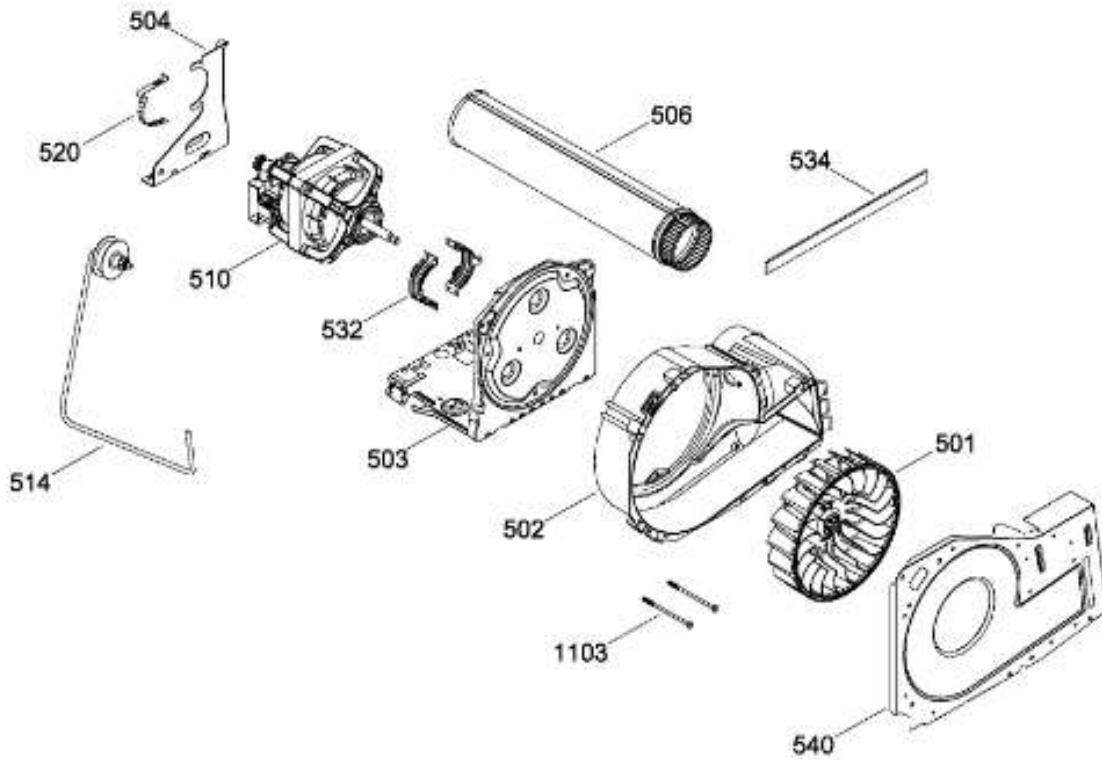

SGN47N5XNBAB00

578 - KIT CONVERSION GAS LP A NATURAL

Distribuidor Autorizado

SurteRápido.com

Venta de Refacciones
Electrodomesticas

SECADORA SGN47N5XNBAB00

Guía	Componente	Descripción
1	234D2536G009	ENSAMBLE COPETE DRYER
7	253C1252G005	PERILLA CONTROL ENSAMBLE
7	253C1252G009	PERILLA CONTROL ENSAMBLE
8	253C1247G002	PERILLA ROTATORIA
10	234D2377P004	RELOJ
14	234D2342P003	SWITCH ROTATORIO
18	234D2342P001	SWITCH ROTATORIO
23	248C1146P001	INTERRUPTOR ARRANQUE
32	234D2296P001	PANEL TRASERO
33	254C1379G001	BOTON INICIO ENSAMBLE
46	254C1032P002	TIMBRE VARIABLE
65	234D2371G001	ARNES ENS
67	234D2371G008	ARNES ENS
69	234D2371G005	ARNES ENS
100	234D2181P004	PANEL FRONTAL
101	254C1262G002	FILTRO ATRAPAPELUSA ENSAMBLE
102	254C1353P001	INTERRUPTOR DE PUERTA
102	254C1353P002	INTERRUPTOR DE PUERTA
105	278B1488P001	ESPACIADOR PUERTA
109	234D2353P002	COJINETE SUPERIOR
110	234D2071G004	ENSAMBLE COJINETE SUPERIOR
113	278B1436P001	FELPA COLECTOR DE AIRE
113	278B1436P002	FELPA COLECTOR DE AIRE
113	278B1436P002	FELPA DUCTO RECOLECTOR
113	278B1436P002	FELPA DUCTO RECOLECTOR
115	278B1139P001	COJINETE DESLIZABLE
116	278B1139P002	COJINETE DESLIZABLE
116	278B1139P003	COJINETE DESLIZABLE
119	364B7118P002	FIELTRO
119	364B7118P003	FIELTRO
123	248C1028P001	STRIKE PLATE
124	248C1028P002	STRIKE PLATE
126	136B9174P201	GASKET FOAM
127	278B1125P001	LAMPARA
128	136B9174P206	SELLO