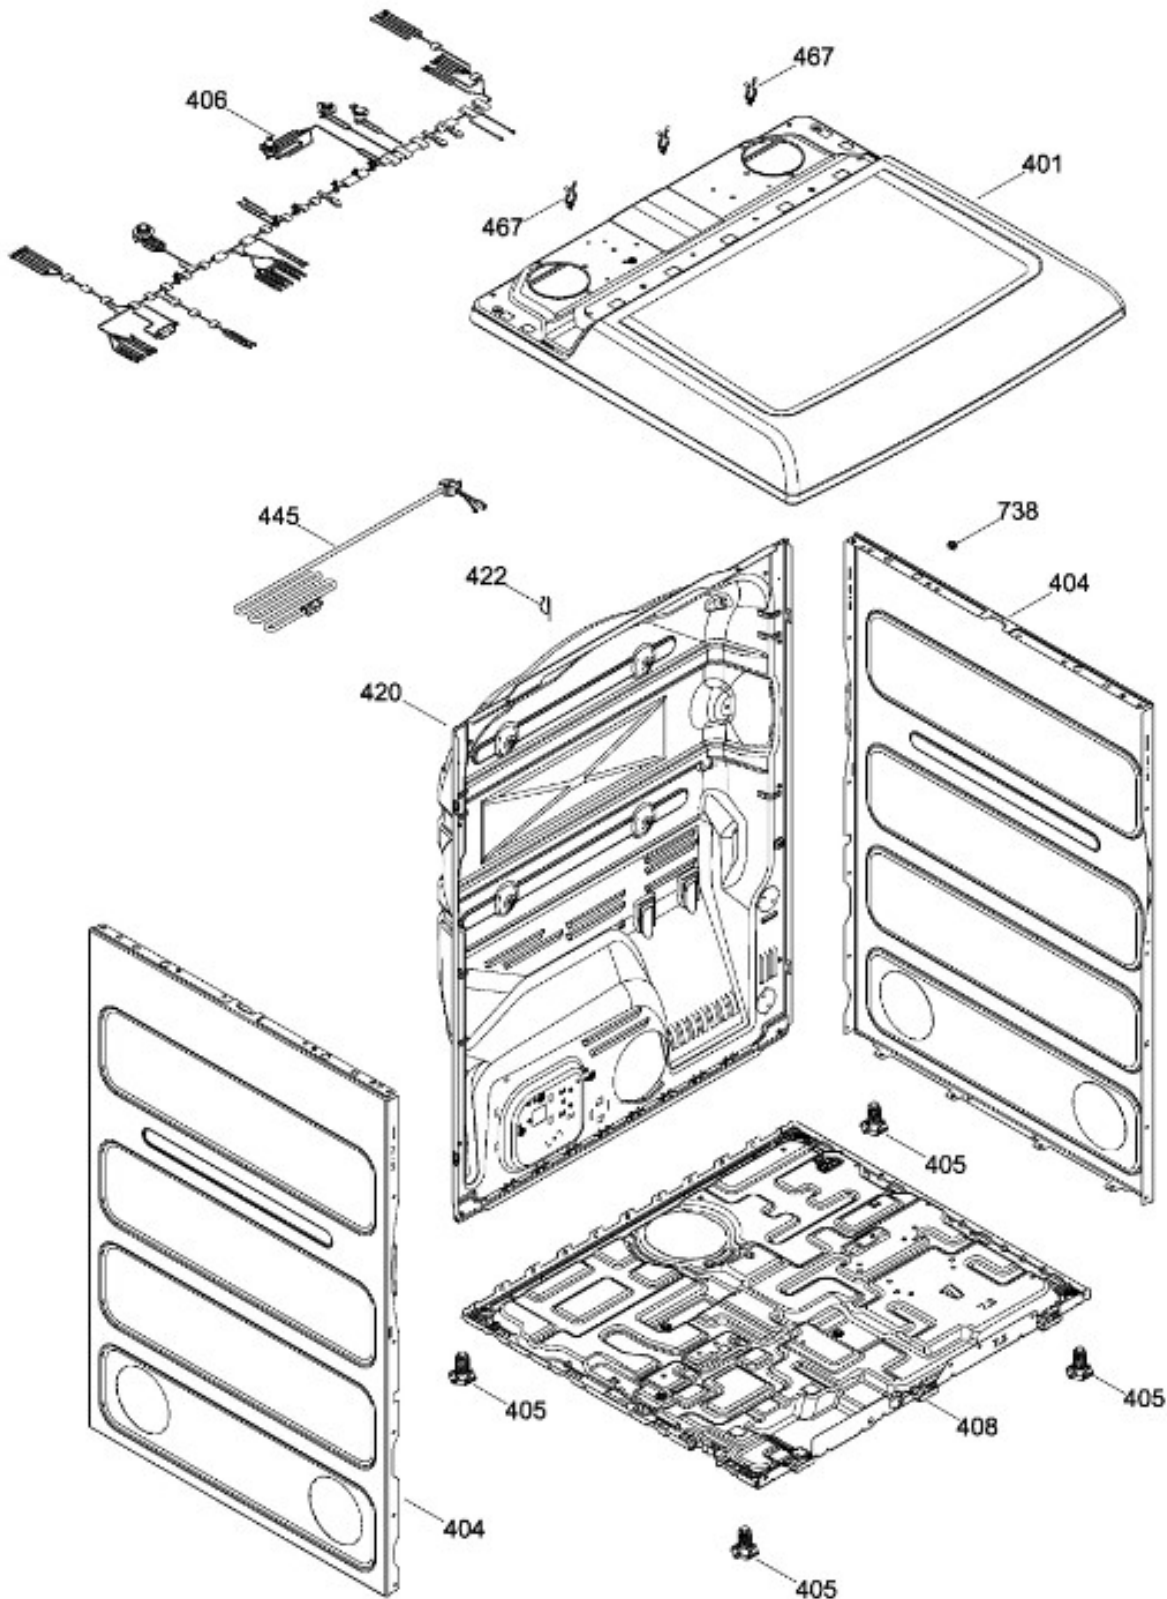

Distribuidor Autorizado

SurteRápido.com

Venta de Refacciones
Electrodomesticas

SECADORA SGN47N5XNBAB00

GABINETE / STRUCTURE

SGN47N5XNBAB00