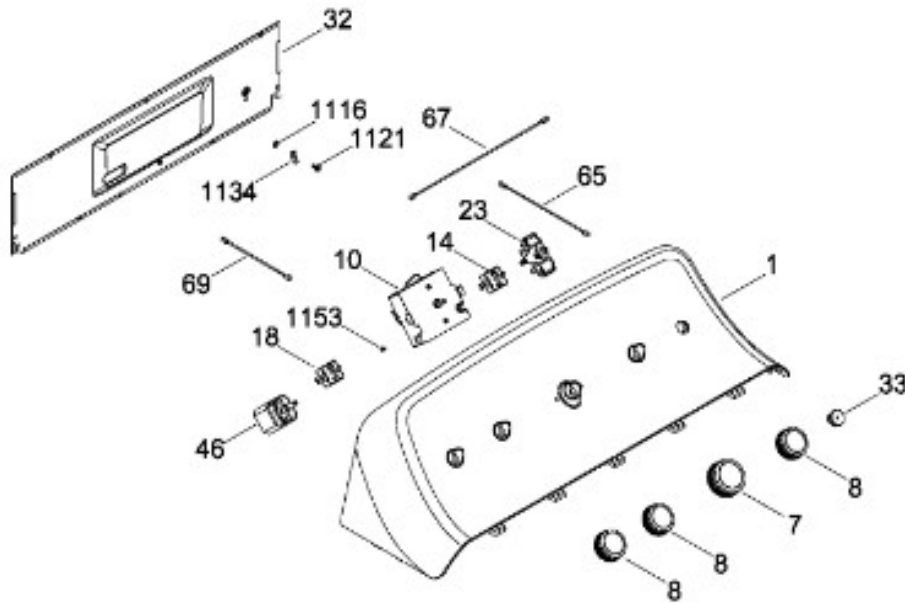

Distribuidor Autorizado

SurteRápido.com

Venta de Refacciones
Electrodomesticas

SECADORA SGN47N5XNBAB00

SISTEMA CONTROLES / CONTROL SYSTEM

SGN47N5XNBAB00