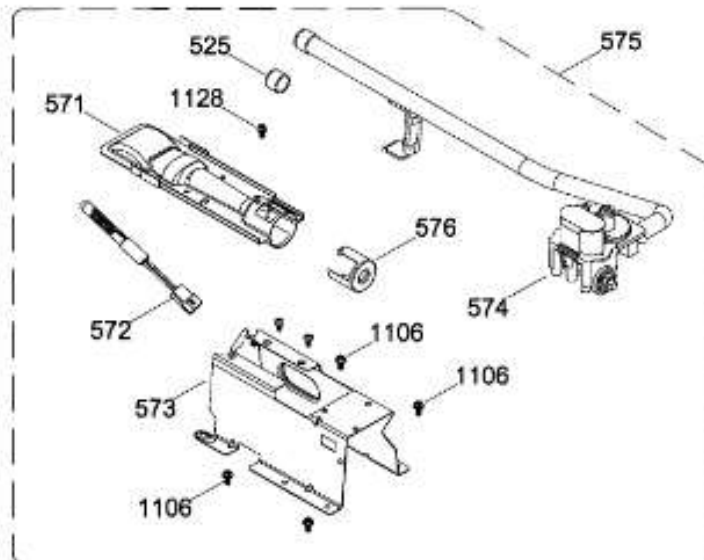

SGN47N5XNBAB00

578 - KIT CONVERSION GAS LP A NATURAL

Distribuidor Autorizado

SurteRápido.com

Venta de Refacciones
Electrodomesticas

SECADORA SGN47N5XNBAB00

Guía	Componente	Descripción
1	234D2536G009	ENSAMBLE COPETE DRYER
7	253C1252G005	PERILLA CONTROL ENSAMBLE
7	253C1252G009	PERILLA CONTROL ENSAMBLE
8	253C1247G002	PERILLA ROTATORIA
10	234D2377P004	RELOJ
14	234D2342P003	SWITCH ROTATORIO
18	234D2342P001	SWITCH ROTATORIO
23	248C1146P001	INTERRUPTOR ARRANQUE
32	234D2296P001	PANEL TRASERO
33	254C1379G001	BOTON INICIO ENSAMBLE
46	254C1032P002	TIMBRE VARIABLE
65	234D2371G001	ARNES ENS
67	234D2371G008	ARNES ENS
69	234D2371G005	ARNES ENS
100	234D2181P004	PANEL FRONTAL
101	254C1262G002	FILTRO ATRAPAPELUSA ENSAMBLE
102	254C1353P001	INTERRUPTOR DE PUERTA
102	254C1353P002	INTERRUPTOR DE PUERTA
105	278B1488P001	ESPACIADOR PUERTA
109	234D2353P002	COJINETE SUPERIOR
110	234D2071G004	ENSAMBLE COJINETE SUPERIOR
113	278B1436P001	FELPA COLECTOR DE AIRE
113	278B1436P002	FELPA COLECTOR DE AIRE
113	278B1436P002	FELPA DUCTO RECOLECTOR
113	278B1436P002	FELPA DUCTO RECOLECTOR
115	278B1139P001	COJINETE DESLIZABLE
116	278B1139P002	COJINETE DESLIZABLE
116	278B1139P003	COJINETE DESLIZABLE
119	364B7118P002	FIELTRO
119	364B7118P003	FIELTRO
123	248C1028P001	STRIKE PLATE
124	248C1028P002	STRIKE PLATE
126	136B9174P201	GASKET FOAM
127	278B1125P001	LAMPARA
128	136B9174P206	SELLO