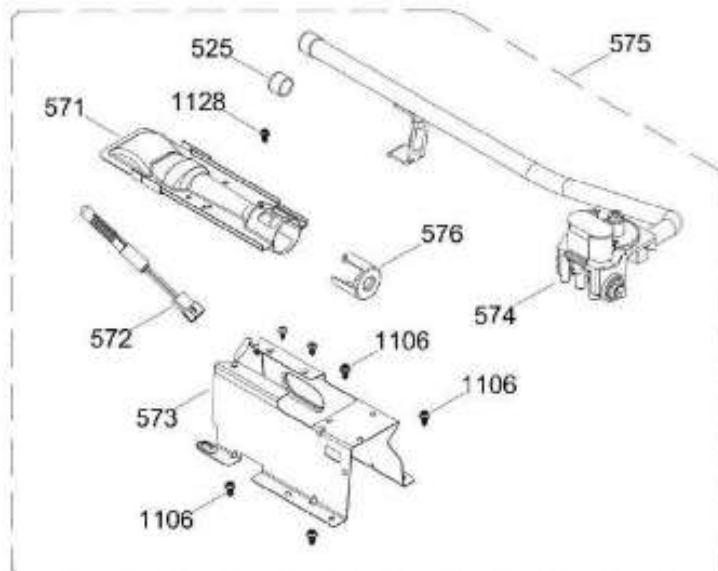

SGN47N5XSSAB00

578 - KIT CONVERSION GAS NATURAL A LP

578
KIT CONVERSION
A GAS LP

Distribuidor Autorizado

SurteRápido.com

Venta de Refacciones
Electrodomesticas

SECADORA SGN47N5XSSAB0

TAMBOR (ENS) / DRUM (ASM)