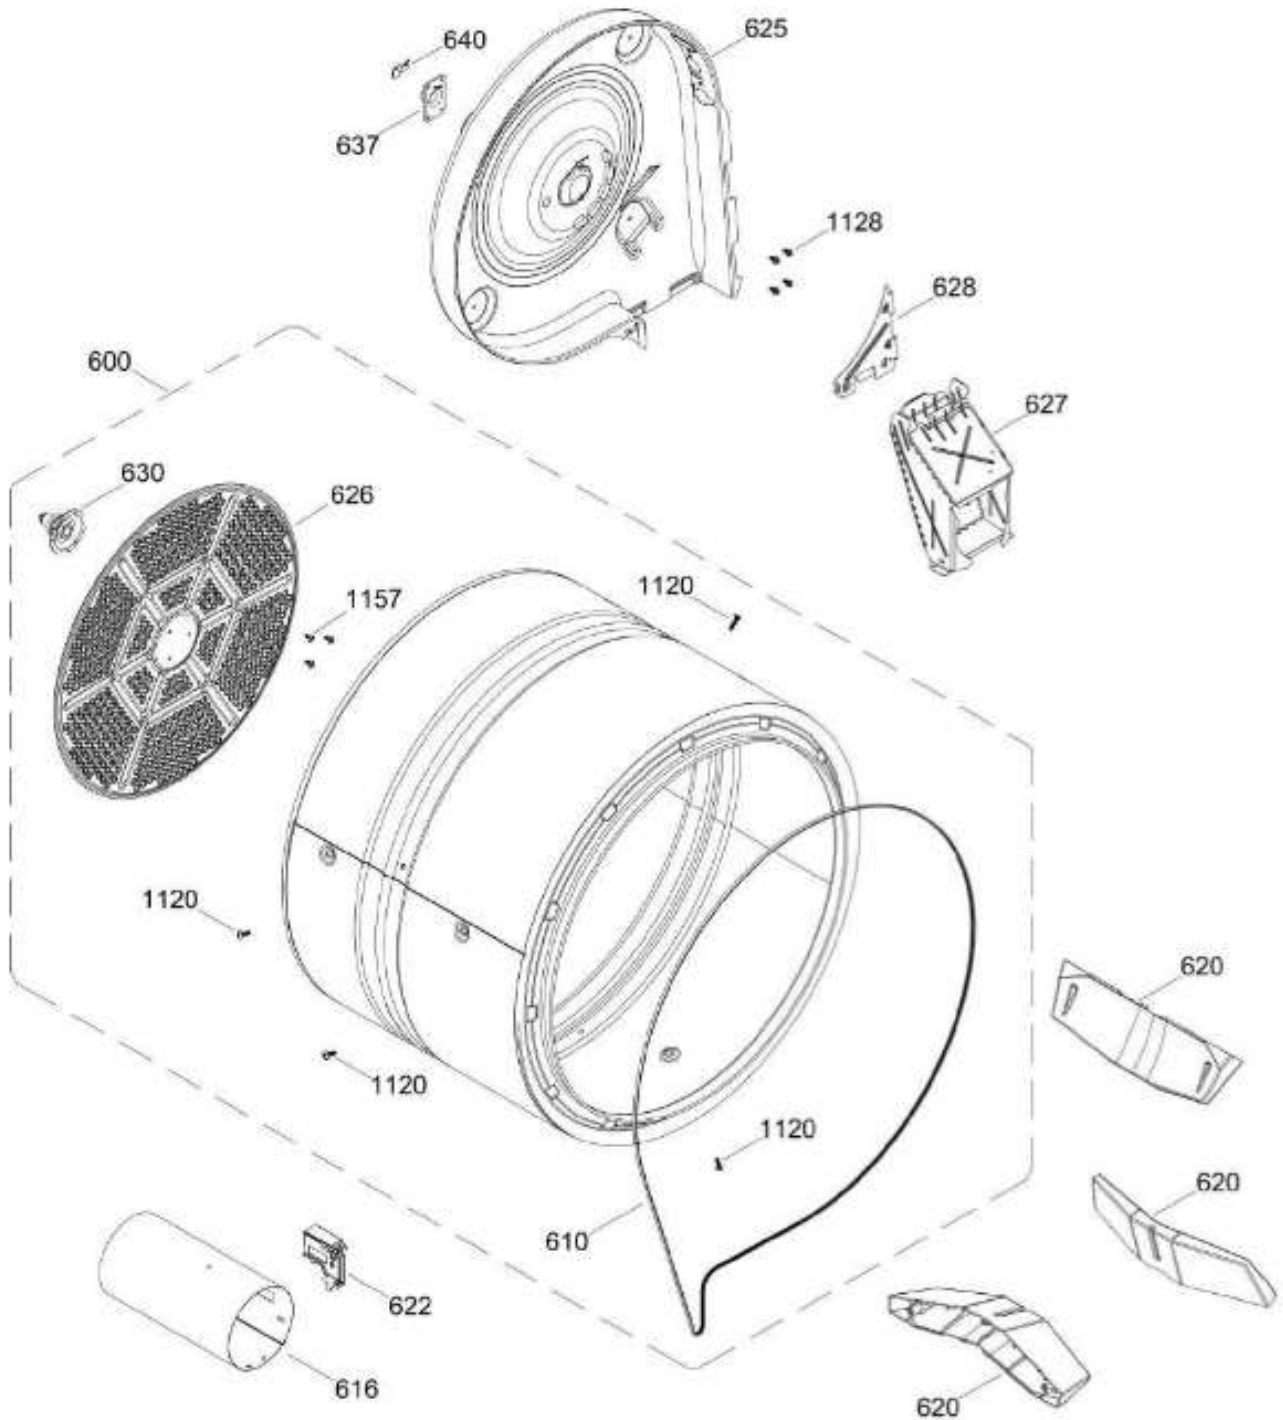

SGN47N5XSSAB00

578 - KIT CONVERSION GAS NATURAL A LP

578
KIT CONVERSION
A GAS LP

Distribuidor Autorizado

SurteRápido.com

Venta de Refacciones
Electrodomesticas

SECADORA SGN47N5XSSAB0

TAMBOR (ENS) / DRUM (ASM)

SGN47N5XSSAB00

Distribuidor Autorizado

SurteRápido.com

Venta de Refacciones
Electrodomesticas

SECADORA SGN47N5XSSAB0

Guía	Refacción	Descripción
1	WW02L00612	ENSAMBLE COPETE DRYER
7	WW02L00588	PERILLA
7	WW02L00733	PERILLA
8	WW01L01636	PERILLA ROTATORIA
10	WW02F00566	RELOJ
14	WW02F00572	SWITCH ROTATORIO
18	WW02F00569	SWITCH ROTATORIO
23	WW02L00024	INTERRUPTOR ARRANQUE
31	WW02F00624	BOARD DRY ASM
32	WW02L00502	PANEL TRASERO
33	WW02F00574	BOTON INICIO ENSAMBLE
46	WW02F00573	TIMBRE VARIABLE
65	WW02F00618	ARNES ENS
68	WW02F00621	ARNES ENS
70	WW02F00725	ARNES SECADO TARJETA ENS
100	WW02L00560	PANEL FRONTAL
101	WW02F00534	FILTRO ATRAPAPELUSA ENSAMBLE
102	WW02L00465	INTERRUPTOR DE PUERTA
102	WW02F00809	INTERRUPTOR DE PUERTA
105	WW02L00526	ESPACIADOR PUERTA
109	WW02A00194	COJINETE SUPERIOR
110	WW02F00686	ENSAMBLE COJINETE SUPERIOR
113	WW01L01329	FELPA COLECTOR DE AIRE
113	WW02F00783	FELPA COLECTOR DE AIRE
113	WW02F00783	FELPA DUCTO RECOLECTOR
113	WW02F00783	FELPA DUCTO RECOLECTOR
115	WW03A00015	COJINETE DESLIZABLE
116	WW03A00016	COJINETE DESLIZABLE
116	WW02A00250	COJINETE DESLIZABLE
119	WW02F00131	FIELTRO
119	WW02F00784	FIELTRO
123	WW02A00056	STRIKE PLATE
124	WW02A00057	STRIKE PLATE
125	WW02F00088	SENSOR ROD
126	WW02L00040	GASKET FOAM