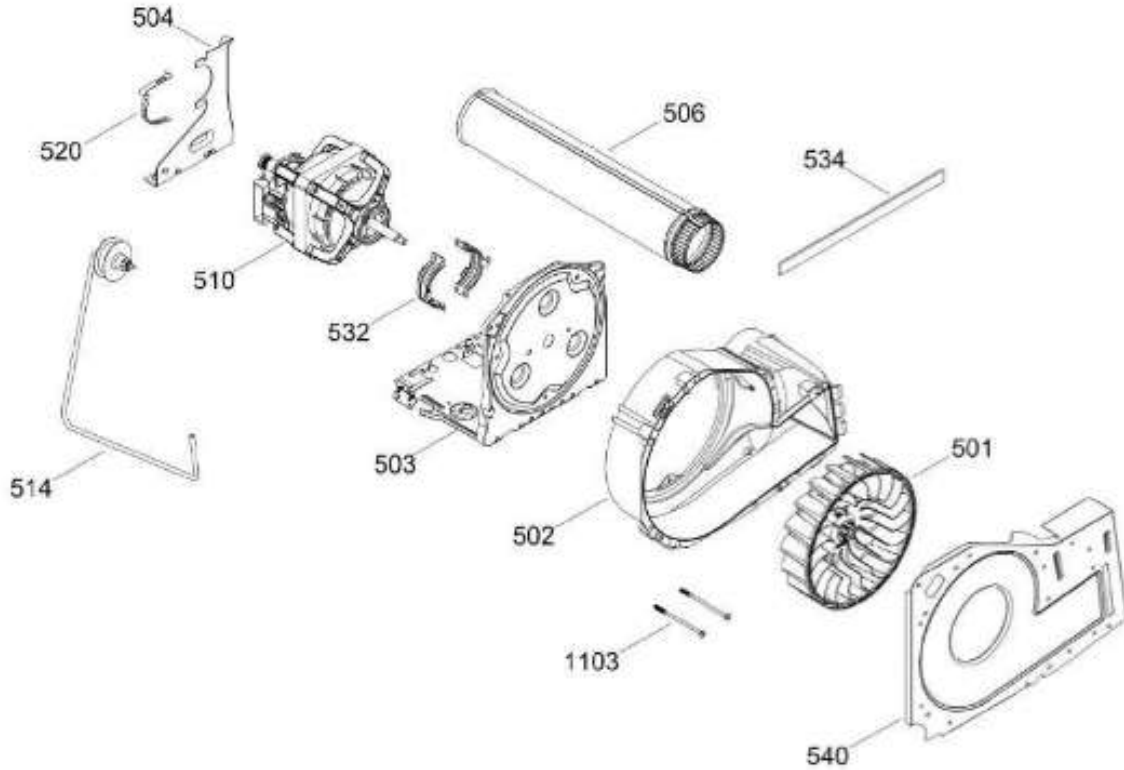

SGN47N5XSSAB00

578 - KIT CONVERSION GAS NATURAL A LP

578
KIT CONVERSION
A GAS LP

Distribuidor Autorizado

SurteRápido.com

Venta de Refacciones
Electrodomesticas

SECADORA SGN47N5XSSAB0

TAMBOR (ENS) / DRUM (ASM)