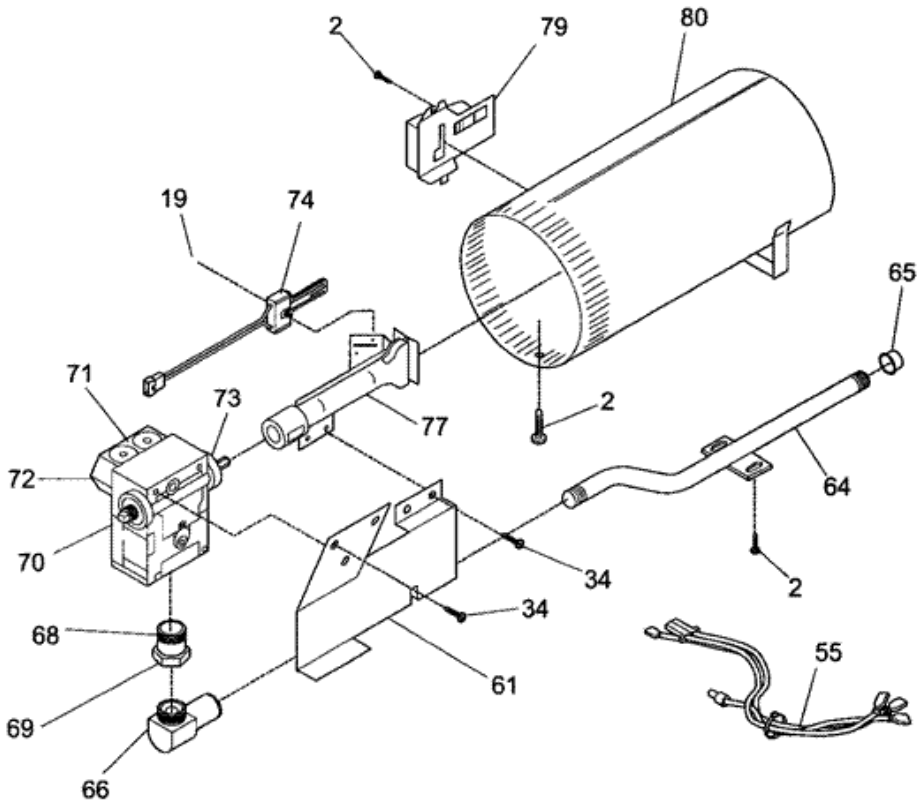

**SGR341AQ0 QUEMADOR**

**SGR341AQ0 QUEMADOR**

2	131168200	SCREW,8-18 X 0.31
19	131715500	CLIP-IGNITER
34	215822000	SCREW,PAN HEAD
55	131827100	HARNESS-GAS VALVE
61	131418701	BRACKET-BURNER
64	137011800	PIPE
65	8015112	CAP-PIPE
66	137011800	ELBOW-COUPLER
68	5362791200	TAIL PIECE,BRASS
69	8015194	NUT-UNION, HEX
70	5303207409	VALVE-GAS
71	5303931775	COIL-SECONDARY
72	5303931775	COIL-BOOSTER
73	5303207410	ORIFICE,NATURAL GAS
77	131762900	ASSY-BURNER
79	5303281135	SENSOR
80	134156101	ASMY-BURNER TUBE/SENSOR
NI	131776600	KIT-LP
F74	5303937186	IGNITOR ASSY