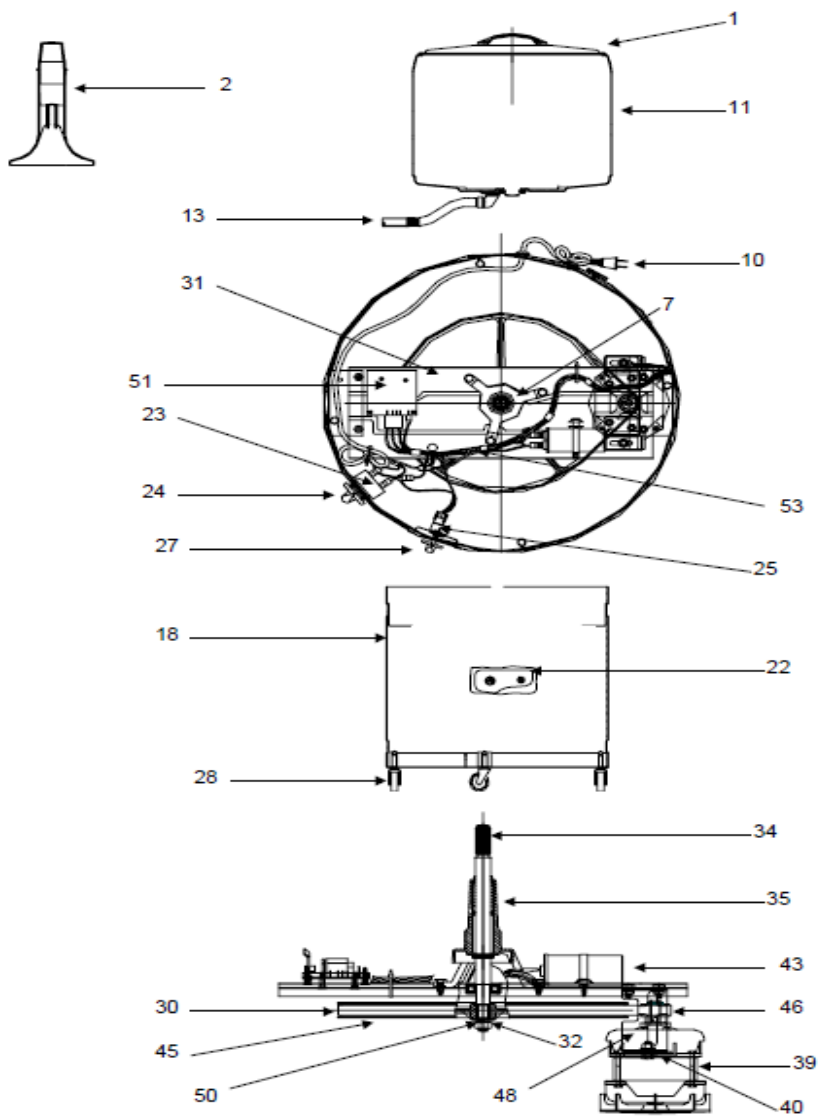

SLG1005RAHV0

SLG1005RAHV0

1	8057823	CONJUNTO TAPA TINA (S/P)
2	8057846	CONJUNTO AGITADOR (S/P)
3	8057820	TAPON AGITADOR (S/P)
4	51807310	TORNILLO AGITADOR (S/P)
5	8057768	ARANDELA AGITADOR (S/P)
6	90310203	CUERPO AGITADOR (S/P)
7	C730005	TUERCA POSTE
8	64127000	ARANDELA (S/P)
9	64227001	ARANDELA PLANA HULE (S/P)
10	8057816	CABLEADO ESTANDAR (S/P)
11	8057793	CONJUNTO TINAS (S/P)
12	92311114	CASQUILLO MANGUERA (S/P)
13	8057817	CONJUNTO MANG. DE DESAGUE (S/P)
14	8057818	MANGUERA DE LLENADO (S/P)
15	8057843	TORNILLO HEXAGONAL (S/P)
16	90100827	CLINCHER (S/P)
17	8057811	GROMMET VOLCAN (S/P)
18	8057797	CONJUNTO FALDON (S/P)
19	8057815	SELLO FALDON TINA (S/P)
20	3934290	WIRE GROUN BUNDLE (S/P)
21	3966200	TORNILLO (S/P)
22	8057789	PLACAMANDOS (S/P)
23	3966596	TIMER (S/P)
24	8057802	PERILLA TIMER
25	3949180	SWITCH ROTARY (S/P)
26	52704304	PIJA (S/P)
27	8057803	PERILLA ROTARY (S/P)
28	90301801	CONJUNTO CASQUILLO (S/P)
29	8057755	BALERO RADIAL (S/P)
30	8057756	BANDA MULTY-V
31	8057747	BASE TRANSMISION
32	8057819	ARANDELA DE PRESION (S/P)
33	64132007	ARANDELA FLECHA (S/P)

34	8057786	ENSAMB LE FLECHA AGITADOR
35	32291700	ENSAMBLE POSTE AGITADOR (S/P)
36	92312914	RETEN SUPERIOR (S/P)
37	92312912	RETEN INFERIOR (S/P)
38	90211701	PERNO ROLADO (S/P)
39	8568260	MOTOR EMERSON
40	8057828	ESPACIADOR SOPORTE MOTOR (S/P)
41	8057825	PIJA (S/P)
43	3934280	CAPACITOR 50 MF (S/P)
44	80040000	ABRAZADERA CAPACITOR 40 MM (S/P)
45	8057751	POLEA AGITADOR (S/P)
46	8057752	POLEA MOTOR (S/P)
47	50007303	OPRESOR ALLEN (S/P)
48	8057750	SOPORTE MOTOR IZQ. (S/P)
49	8057749	SOPORTE MOTOR DER. (S/P)
50	8057808	TUERCA HEXAGONAL (S/P)
51	8057761	TARJETA CONTROL
52	3968255	SOPORTE DE TARJETA (S/P)
53	8057782	ARNES 2 VELOCIDADES (S/P)
54	64503001	ARANDELA (S/P)
55	64507001	ARANDELA (S/P)
56	92311111	ABRAZADERA AUTOMATICA (S/P)
57	8057844	ARANDELA PLANA (S/P)
58	64108001	ARANDELA PLANA (S/P)
59	51107307	TORNILLO (S/P)
60	73107311	TUERCA (S/P)
61	73108211	TUERCA (S/P)
62	3429633	10-24 X 1.000 RD SL (S/P)