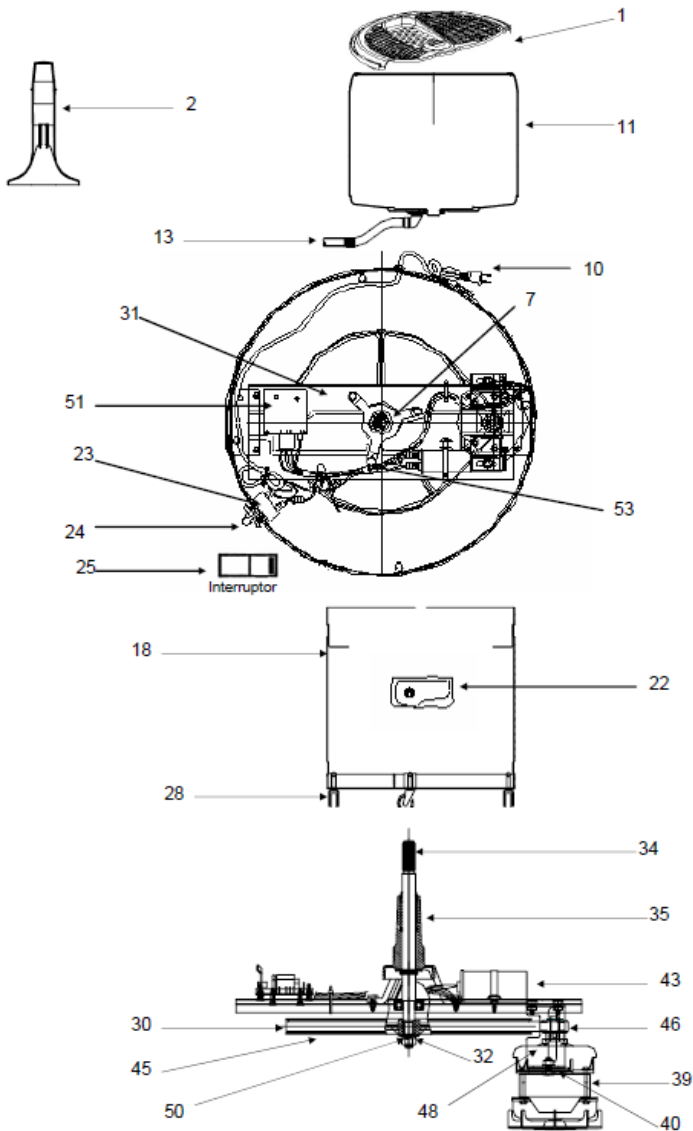

**SLG1015RALZ0**

SLG1015RALZO

1	8317783	CONJUNTO TAPA TALLADOR
2	90310203	CUERPO AGITADOR S-750/INSERTO
3	8317758	TAPON AGITADOR (CAP AGITATOR SCRUBBER)
4	51807310	TORNILLO AGITADOR
7	92311108	TUERCA POSTE
8	64127000	ARANDELA 41 H 1 7/8
9	64227001	ARANDELA PLANA HULE 17/8
10	8057816	CABLEADO ESTANDAR/VOLCAN
11	8317510	CONJUNTO TINA S-1000
12	92311114	CASQUILLO MANGUERA
13	8317488	CONJUNTO MANG.DE DESAGUE
**	8317751	GANCHO SUJETADOR MANG. DESAGUE
15	8057843	TOR HEXAGONAL 5/16-18X3
17	8057949	PASAMANGUERA DESAGÜE GRIS
18	8317872	CONJUNTO FALDON (ROUND CAB BLUE/SCRUBBER)
19	8057815	SELLO FALDON TINA
20	3934290	WIRE GROUN BUNDLE
22	8317759	PLACAMANDOS (CONTROL PANEL SLG1015)
23	3969456	TIMER/CYCLE/15MIN./TIMETECH
24	8057802	KNOB TIMER 15 MIN
*	3949180	SWITCH DE VELOCIDADES (SWITCH ROTARY)
*	8057803	KNOB ROTARY SW/VOLCAN
26	52704304	PIJA 27 H 6 20 X3/8" AB
28	90301801	CONJUNTO CASQUILLO RODAJA 2"
29	8057755	BALERO RADIAL
30	8057756	BANDA MULTY-V
31	8057747	BASE TRANSMISION
32	8057819	ARANDELA DE PRESION (7/16)
33	8057844	ARANDELA FLECHA (ARANDELA PLANA 7/16)
34	8057786	ENSAMBLE FLECHA AGITADOR
35	32291700	ENSAMBLE POSTE AGITADOR
36	92312914	RETEN SUPERIOR
37	92312912	RETEN INFERIOR 3/16X1"

39	8057840	MOTOR EMERSON C/BARR
40	8057828	ESPACIADOR SOPORTE MOTOR
41	8057825	PIJA H 1/4 14 X 3/4
43	3934280	CAPACITOR 50MF MEX
44	80040000	ABRAZADERA CAPACITOR 50 MM
45	8057906	POLEA AGITADOR MAQ.
46	8057976	POLEA MOTOR MAQ.
47	50007303	OPRESOR ALLEN 1/4-20X5/16
48	8057750	SOPORTE MOTOR DERECHO
49	8057749	SOPORTE MOTOR IZQUIERDO
50	8057808	TUERCA HEX FLECHA AGIT.
51	8057761	TARJETA DE CONTROL
52	3968255	SUPPORT FOR BOARD
53	8057782	ARNES 2 VELOCIDAD VOLCAN
55	64507001	ARANDELA 45 H 1/4"
56	92311111	ABARAZADERA AUTOMATICA
57	8057844	ARANDELA PLANA 7/16
58	51107307	TORNILLO11 H 1/4 20X5
59	73107311	TUERCA 31 H 1/4 20
60	73108211	TUERCA 31 H 5/16 18
61	3429633	10-24X 1.000 RD SL