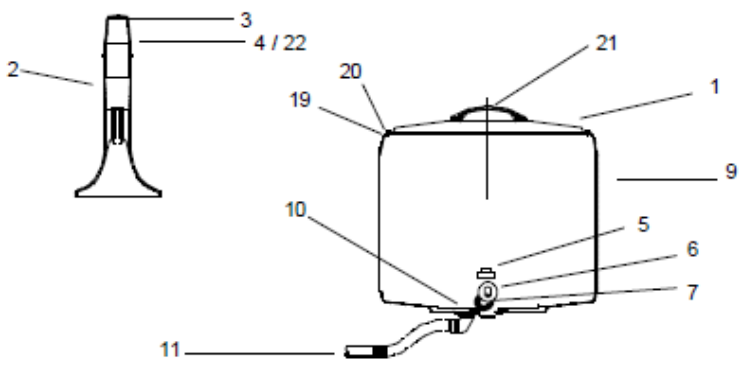

SLG1215RAMV0

SLG1215RAMV0

1	8057895	CONJUNTO TAPA TINA (BCA)
2	90310203	CONJUNTO CUERPO AGITADOR
3	8317758	TAPON AGITADOR
4	51807310	TORNILLO AGITADOR
5	92311108	TUERCA POSTE
6	64127000	ARANDELA 41 H 1 7/8
7	64227001	ARANDELA PLANA HULE 17/8
8	8057816	CABLEADO ESTANDAR/VOLCAN
9	8546783	CONJUNTO TINA
10	92311114	CASQUILLO MANGUERA
11	8317488	CONJUNTO MANG.DE DESAGUE
12	8546779	CONJUNTO FALDON (VERDE)
13	8057815	SELLO FALDON TINA
14	8317867	PLACAMANDOS
15	3970546	TIMER 15 MIN/ IBC
16	8317813	TORNILLO 6-20 X 5/16 PN CR/TIMER
17	8057802	KNOB TIMER 15 MIN
18	8317839	CONJUNTO CASQUILLO RODAJA 2.5"
19	8057814	PROTECTOR TINA
20	8317471	EMPAQUE TAPA VOLCAN
21	8057806	JALADERA TAPA VOLCAN
22	92211117	TACO BASE MACHO

SLG1215RAMV0

SLG1215RAMV0

1	8057786	ENSAMBLE FLECHA AGITADOR
2	64227001	ARANDELA PLANA HULE 17/8
3	8317812	PIJA21 H 1/4 14X 3/4
4	3970563	TARJETA DE CONTROL
5	3968255	SUPPORT FOR BOARD
6	8057844	ARANDELA PLANA 7/16
7	8057819	ARANDELA DE PRESION (7/16)
8	8057808	TUERCA HEX FLECHA AGIT.
9	73107311	TUERCA 31 H 1/4 20
10	8057828	ESPACIADOR SOPORTE MOTOR
11	73108211	TUERCA 31 H 5/16 18
12	8057843	TOR HEXAGONAL 5/16-18X3
13	64108001	ARANDELA PLANA 5/16
14	8546728	MOTOR VOLCAN 12 KG
15	8057976	POLEA MOTOR MAQ.
16	50007303	OPRESOR ALLEN 1/4-20X5/16
17	51107307	TORNILLO11 H 1/4 20X5
18	3934280	CAPACITOR 50 MF
19	80040000	ABRAZADERA CAPACITOR 40 MM
20	8057755	BALERO RADIAL
21	8317807	ENSAMBLE POSTE AGITADOR
22	91939	RETEN SUPERIOR
23	356427	RETEN INFERIOR 3/16X1"
24	8317470	PROTECTOR TAJETA DE CONTROL
25	8057747	BASE TRANSMISION
26	3429563	CINTILLA P/ARNES
27	8546768	ARNES 1 VELOCIDADES
28	8057749	SOPORTE MOTOR IZQUIERDO
29	8057750	SOPORTE MOTOR DERECHO
30	8057756	BANDA MULTY-V
31	3934290	WIRE GROUN BUNDLE
32	8057906	POLEA AGITADOR MAQ.