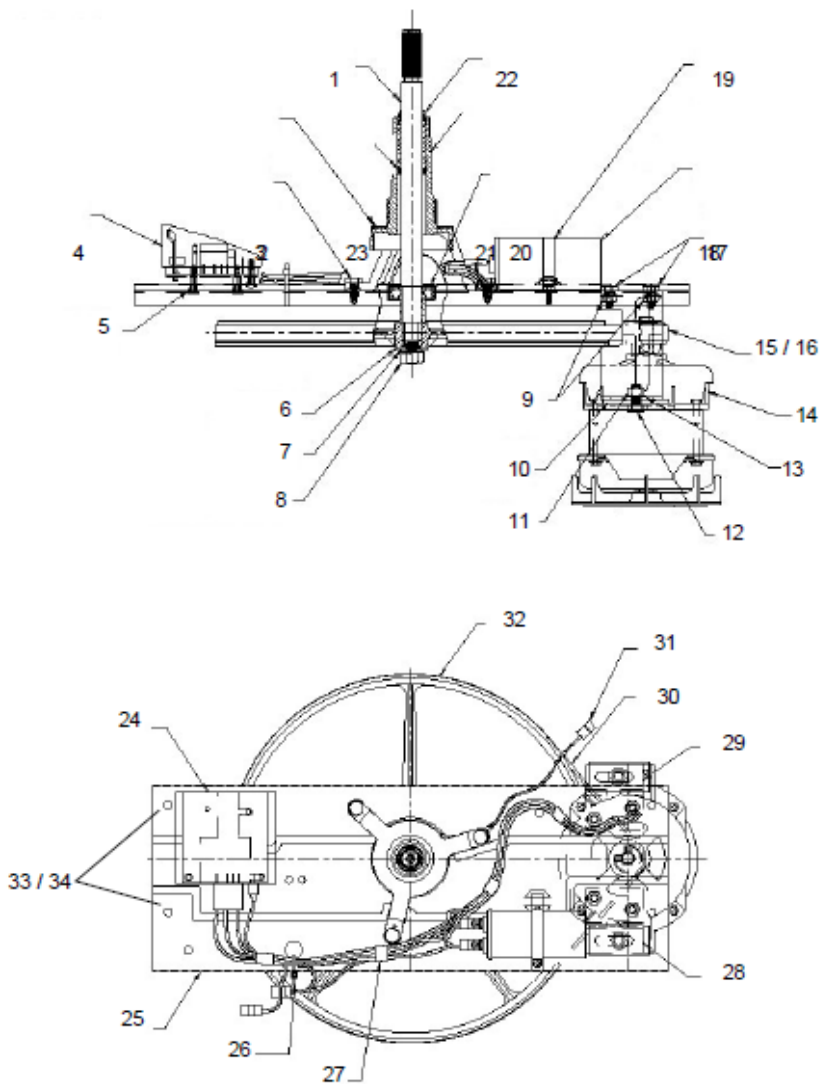

SLG1215RAMV0

SLG1215RAMV0

1	8057895	CONJUNTO TAPA TINA (BCA)
2	90310203	CONJUNTO CUERPO AGITADOR
3	8317758	TAPON AGITADOR
4	51807310	TORNILLO AGITADOR
5	92311108	TUERCA POSTE
6	64127000	ARANDELA 41 H 1 7/8
7	64227001	ARANDELA PLANA HULE 17/8
8	8057816	CABLEADO ESTANDAR/VOLCAN
9	8546783	CONJUNTO TINA
10	92311114	CASQUILLO MANGUERA
11	8317488	CONJUNTO MANG.DE DESAGUE
12	8546779	CONJUNTO FALDON (VERDE)
13	8057815	SELLO FALDON TINA
14	8317867	PLACAMANDOS
15	3970546	TIMER 15 MIN/ IBC
16	8317813	TORNILLO 6-20 X 5/16 PN CR/TIMER
17	8057802	KNOB TIMER 15 MIN
18	8317839	CONJUNTO CASQUILLO RODAJA 2.5"
19	8057814	PROTECTOR TINA
20	8317471	EMPAQUE TAPA VOLCAN
21	8057806	JALADERA TAPA VOLCAN
22	92211117	TACO BASE MACHO

SLG1215RAMV0

SLG1215RAMV0

1	8057786	ENSAMBLE FLECHA AGITADOR
2	64227001	ARANDELA PLANA HULE 17/8
3	8317812	PIJA21 H 1/4 14X 3/4
4	3970563	TARJETA DE CONTROL
5	3968255	SUPPORT FOR BOARD
6	8057844	ARANDELA PLANA 7/16
7	8057819	ARANDELA DE PRESION (7/16)
8	8057808	TUERCA HEX FLECHA AGIT.
9	73107311	TUERCA 31 H 1/4 20
10	8057828	ESPACIADOR SOPORTE MOTOR
11	73108211	TUERCA 31 H 5/16 18
12	8057843	TOR HEXAGONAL 5/16-18X3
13	64108001	ARANDELA PLANA 5/16
14	8546728	MOTOR VOLCAN 12 KG
15	8057976	POLEA MOTOR MAQ.
16	50007303	OPRESOR ALLEN 1/4-20X5/16
17	51107307	TORNILLO11 H 1/4 20X5
18	3934280	CAPACITOR 50 MF
19	80040000	ABRAZADERA CAPACITOR 40 MM
20	8057755	BALERO RADIAL
21	8317807	ENSAMBLE POSTE AGITADOR
22	91939	RETEN SUPERIOR
23	356427	RETEN INFERIOR 3/16X1"
24	8317470	PROTECTOR TAJETA DE CONTROL
25	8057747	BASE TRANSMISION
26	3429563	CINTILLA P/ARNES
27	8546768	ARNES 1 VELOCIDADES
28	8057749	SOPORTE MOTOR IZQUIERDO
29	8057750	SOPORTE MOTOR DERECHO
30	8057756	BANDA MULTY-V
31	3934290	WIRE GROUN BUNDLE
32	8057906	POLEA AGITADOR MAQ.