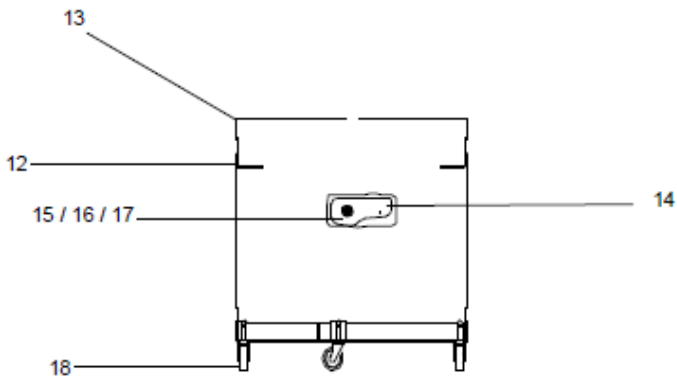

SLG1215RAMV0

SLG1215RAMV0

1	8057895	CONJUNTO TAPA TINA (BCA)
2	90310203	CONJUNTO CUERPO AGITADOR
3	8317758	TAPON AGITADOR
4	51807310	TORNILLO AGITADOR
5	92311108	TUERCA POSTE
6	64127000	ARANDELA 41 H 1 7/8
7	64227001	ARANDELA PLANA HULE 17/8
8	8057816	CABLEADO ESTANDAR/VOLCAN
9	8546783	CONJUNTO TINA
10	92311114	CASQUILLO MANGUERA
11	8317488	CONJUNTO MANG.DE DESAGUE
12	8546779	CONJUNTO FALDON (VERDE)
13	8057815	SELLO FALDON TINA
14	8317867	PLACAMANDOS
15	3970546	TIMER 15 MIN/ IBC
16	8317813	TORNILLO 6-20 X 5/16 PN CR/TIMER
17	8057802	KNOB TIMER 15 MIN
18	8317839	CONJUNTO CASQUILLO RODAJA 2.5"
19	8057814	PROTECTOR TINA
20	8317471	EMPAQUE TAPA VOLCAN
21	8057806	JALADERA TAPA VOLCAN
22	92211117	TACO BASE MACHO

SLG1215RAMV0

SLG1215RAMV0

1	8057786	ENSAMBLE FLECHA AGITADOR
2	64227001	ARANDELA PLANA HULE 17/8
3	8317812	PIJA21 H 1/4 14X 3/4
4	3970563	TARJETA DE CONTROL
5	3968255	SUPPORT FOR BOARD
6	8057844	ARANDELA PLANA 7/16
7	8057819	ARANDELA DE PRESION (7/16)
8	8057808	TUERCA HEX FLECHA AGIT.
9	73107311	TUERCA 31 H 1/4 20
10	8057828	ESPACIADOR SOPORTE MOTOR
11	73108211	TUERCA 31 H 5/16 18
12	8057843	TOR HEXAGONAL 5/16-18X3
13	64108001	ARANDELA PLANA 5/16
14	8546728	MOTOR VOLCAN 12 KG
15	8057976	POLEA MOTOR MAQ.
16	50007303	OPRESOR ALLEN 1/4-20X5/16
17	51107307	TORNILLO11 H 1/4 20X5
18	3934280	CAPACITOR 50 MF
19	80040000	ABRAZADERA CAPACITOR 40 MM
20	8057755	BALERO RADIAL
21	8317807	ENSAMBLE POSTE AGITADOR
22	91939	RETEN SUPERIOR
23	356427	RETEN INFERIOR 3/16X1"
24	8317470	PROTECTOR TAJETA DE CONTROL
25	8057747	BASE TRANSMISION
26	3429563	CINTILLA P/ARNES
27	8546768	ARNES 1 VELOCIDADES
28	8057749	SOPORTE MOTOR IZQUIERDO
29	8057750	SOPORTE MOTOR DERECHO
30	8057756	BANDA MULTY-V
31	3934290	WIRE GROUN BUNDLE
32	8057906	POLEA AGITADOR MAQ.