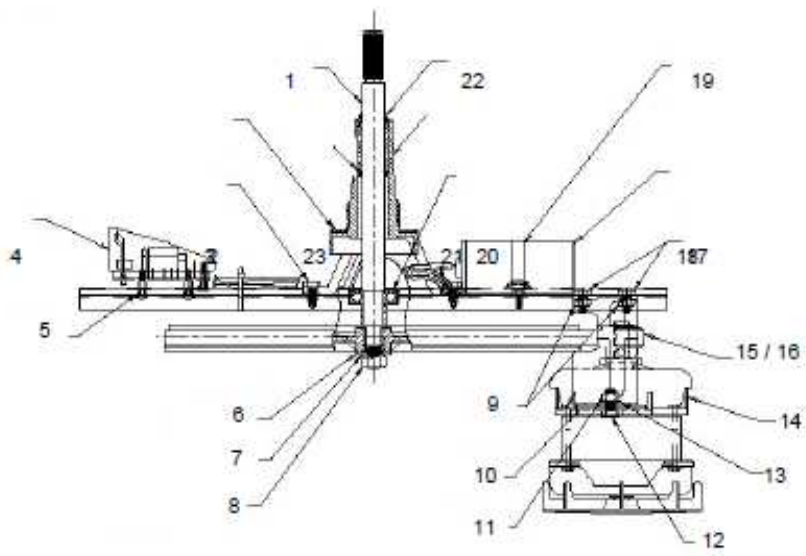

SLG1415RAPG0

SLG1415RAPG0

1	8057895	CONJUNTO TAPA TINA (S/P)
2	90310203	CONJUNTO CUERPO AGITADOR (S/P)
3	8546786	TAPON AGITADOR (S/P)
4	51807310	TORNILLO AGITADOR (S/P)
5	C730005	TUERCA POSTE
6	64127000	ARANDELA (S/P)
7	64227001	ARANDELA PLANA (S/P)
8	8057816	CABLEADO ESTANDAR (S/P)
9	8547085	CONJUNTO TINA (S/P)
10	92311114	CASQUILLO MANGUERA (S/P)
11	8317488	CONJUNTO MANG. DE DESAGUE
	8546771	HOLDER SUJETADOR CONJ. MANG (S/P)
12	8546949	CONJUNTO FALDON (S/P)
13	8057815	SELLO FALDON TINA (S/P)
14	8546795	PLACAMNDOS (S/P)
15	3970546	TIMER 15 MIN.
16	8317813	TORNILLO (S/P)
17	8057802	KNOB TIMER
18	****	SWITCH- ROTARY (S/P)
19	****	KNOB ROTARY (S/P)
20	8317839	CONJUNTO CASQUILLO (S/P)
21	8057814	PROTECTOR TINA (S/P)
22	8317471	EMPAQUE TAPA VOLCAN (S/P)
23	8057806	JALADERA TAPA VOLCAN (S/P)
24	92211117	TACO BASE MACHO (S/P)

SLG1415RAPG0

SLG1415RAPG0

1	8546878	ENSAMBLE FLECHA AGITADOR (S/P)
2	64227001	ARANDELA PLANA HULE (S/P)
4	8057761	TARJETA DE CONTROL
5	3968255	SUPPORT FOR BOARD (S/P)
6	8057844	ARANDELA PLANA (S/P)
7	8057819	ARANDELA DE PRESION (S/P)
8	8057808	TUERCA HEX FLECHA (S/P)
9	73107311	TUERCA (S/P)
10	8057828	ESPACIADOR SOPORTE MOTOR (S/P)
11	73108211	TUERCA (S/P)
12	8057843	TOR HEXAGONAL (S/P)
13	64108001	ARANDELA PLANA (S/P)
14	8546794	MOTOR VOLCAN (S/P)
15	8057976	POLEA MOTOR
16	50007303	OPRESOR ALLEN (S/P)
17	51107307	TORNILLOS (S/P)
18	3934280	CAPACITOR (S/P)
19	80040000	ABRAZADERA CAPACITOR (S/P)
20	8057755	BALERO RADIAL (S/P)
21	C730004	ENSAMBLE POSTE AGITADOR
22	91939	RETEN SUPERIOR
23	356427	RETEN INFERIOR
24	8317470	PROTECTOR TARJETA DE CONTROL (S/P)
25	8057747	BASE TRANSMISION
26	3429563	CINTILLA P/ ARNES (S/P)
27	8546768	ARNES 1 VELOCIDAD (S/P)
28	8057749	SOPORTE MOTOR IZQ. (S/P)
29	8057750	SOPORTE MOTOR DER. (S/P)
30	8057756	BANDA MULTY- V
31	3934290	WIRE GROUND BUNDLE (S/P)
32	8057906	POLEA AGITADOR MAQ.