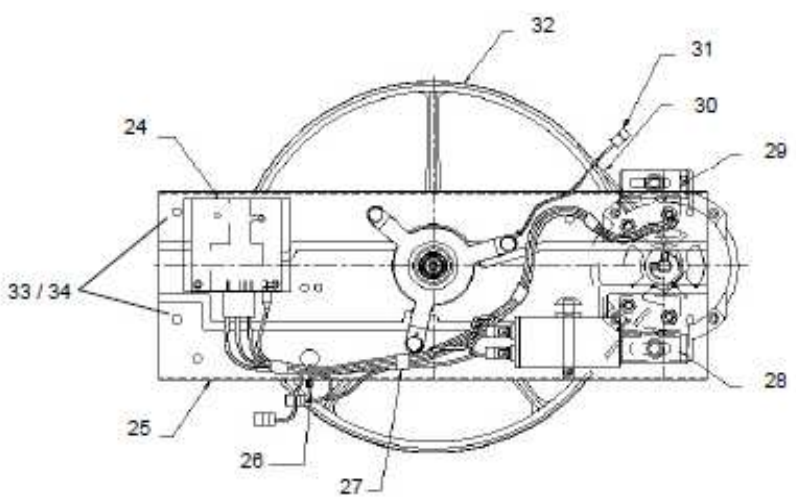

SLG1415RAPG0

SLG1415RAPG0

1	8057895	CONJUNTO TAPA TINA (S/P)
2	90310203	CONJUNTO CUERPO AGITADOR (S/P)
3	8546786	TAPON AGITADOR (S/P)
4	51807310	TORNILLO AGITADOR (S/P)
5	C730005	TUERCA POSTE
6	64127000	ARANDELA (S/P)
7	64227001	ARANDELA PLANA (S/P)
8	8057816	CABLEADO ESTANDAR (S/P)
9	8547085	CONJUNTO TINA (S/P)
10	92311114	CASQUILLO MANGUERA (S/P)
11	8317488	CONJUNTO MANG. DE DESAGUE
	8546771	HOLDER SUJETADOR CONJ. MANG (S/P)
12	8546949	CONJUNTO FALDON (S/P)
13	8057815	SELLO FALDON TINA (S/P)
14	8546795	PLACAMNDOS (S/P)
15	3970546	TIMER 15 MIN.
16	8317813	TORNILLO (S/P)
17	8057802	KNOB TIMER
18	****	SWITCH- ROTARY (S/P)
19	****	KNOB ROTARY (S/P)
20	8317839	CONJUNTO CASQUILLO (S/P)
21	8057814	PROTECTOR TINA (S/P)
22	8317471	EMPAQUE TAPA VOLCAN (S/P)
23	8057806	JALADERA TAPA VOLCAN (S/P)
24	92211117	TACO BASE MACHO (S/P)

SLG1415RAPG0

SLG1415RAPG0

1	8546878	ENSAMBLE FLECHA AGITADOR (S/P)
2	64227001	ARANDELA PLANA HULE (S/P)
4	8057761	TARJETA DE CONTROL
5	3968255	SUPPORT FOR BOARD (S/P)
6	8057844	ARANDELA PLANA (S/P)
7	8057819	ARANDELA DE PRESION (S/P)
8	8057808	TUERCA HEX FLECHA (S/P)
9	73107311	TUERCA (S/P)
10	8057828	ESPACIADOR SOPORTE MOTOR (S/P)
11	73108211	TUERCA (S/P)
12	8057843	TOR HEXAGONAL (S/P)
13	64108001	ARANDELA PLANA (S/P)
14	8546794	MOTOR VOLCAN (S/P)
15	8057976	POLEA MOTOR
16	50007303	OPRESOR ALLEN (S/P)
17	51107307	TORNILLOS (S/P)
18	3934280	CAPACITOR (S/P)
19	80040000	ABRAZADERA CAPACITOR (S/P)
20	8057755	BALERO RADIAL (S/P)
21	C730004	ENSAMBLE POSTE AGITADOR
22	91939	RETEN SUPERIOR
23	356427	RETEN INFERIOR
24	8317470	PROTECTOR TARJETA DE CONTROL (S/P)
25	8057747	BASE TRANSMISION
26	3429563	CINTILLA P/ ARNES (S/P)
27	8546768	ARNES 1 VELOCIDAD (S/P)
28	8057749	SOPORTE MOTOR IZQ. (S/P)
29	8057750	SOPORTE MOTOR DER. (S/P)
30	8057756	BANDA MULTY- V
31	3934290	WIRE GROUND BUNDLE (S/P)
32	8057906	POLEA AGITADOR MAQ.