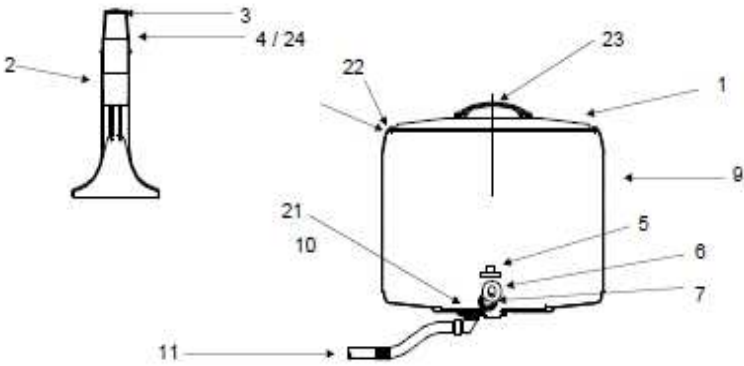

SLG1415RAPG0

SLG1415RAPG0

1	8057895	CONJUNTO TAPA TINA (S/P)
2	90310203	CONJUNTO CUERPO AGITADOR (S/P)
3	8546786	TAPON AGITADOR (S/P)
4	51807310	TORNILLO AGITADOR (S/P)
5	C730005	TUERCA POSTE
6	64127000	ARANDELA (S/P)
7	64227001	ARANDELA PLANA (S/P)
8	8057816	CABLEADO ESTANDAR (S/P)
9	8547085	CONJUNTO TINA (S/P)
10	92311114	CASQUILLO MANGUERA (S/P)
11	8317488	CONJUNTO MANG. DE DESAGUE
	8546771	HOLDER SUJETADOR CONJ. MANG (S/P)
12	8546949	CONJUNTO FALDON (S/P)
13	8057815	SELLO FALDON TINA (S/P)
14	8546795	PLACAMNDOS (S/P)
15	3970546	TIMER 15 MIN.
16	8317813	TORNILLO (S/P)
17	8057802	KNOB TIMER
18	****	SWITCH- ROTARY (S/P)
19	****	KNOB ROTARY (S/P)
20	8317839	CONJUNTO CASQUILLO (S/P)
21	8057814	PROTECTOR TINA (S/P)
22	8317471	EMPAQUE TAPA VOLCAN (S/P)
23	8057806	JALADERA TAPA VOLCAN (S/P)
24	92211117	TACO BASE MACHO (S/P)

SLG1415RAPG0

SLG1415RAPG0

1	8546878	ENSAMBLE FLECHA AGITADOR (S/P)
2	64227001	ARANDELA PLANA HULE (S/P)
4	8057761	TARJETA DE CONTROL
5	3968255	SUPPORT FOR BOARD (S/P)
6	8057844	ARANDELA PLANA (S/P)
7	8057819	ARANDELA DE PRESION (S/P)
8	8057808	TUERCA HEX FLECHA (S/P)
9	73107311	TUERCA (S/P)
10	8057828	ESPACIADOR SOPORTE MOTOR (S/P)
11	73108211	TUERCA (S/P)
12	8057843	TOR HEXAGONAL (S/P)
13	64108001	ARANDELA PLANA (S/P)
14	8546794	MOTOR VOLCAN (S/P)
15	8057976	POLEA MOTOR
16	50007303	OPRESOR ALLEN (S/P)
17	51107307	TORNILLOS (S/P)
18	3934280	CAPACITOR (S/P)
19	80040000	ABRAZADERA CAPACITOR (S/P)
20	8057755	BALERO RADIAL (S/P)
21	C730004	ENSAMBLE POSTE AGITADOR
22	91939	RETEN SUPERIOR
23	356427	RETEN INFERIOR
24	8317470	PROTECTOR TARJETA DE CONTROL (S/P)
25	8057747	BASE TRANSMISION
26	3429563	CINTILLA P/ ARNES (S/P)
27	8546768	ARNES 1 VELOCIDAD (S/P)
28	8057749	SOPORTE MOTOR IZQ. (S/P)
29	8057750	SOPORTE MOTOR DER. (S/P)
30	8057756	BANDA MULTY- V
31	3934290	WIRE GROUND BUNDLE (S/P)
32	8057906	POLEA AGITADOR MAQ.