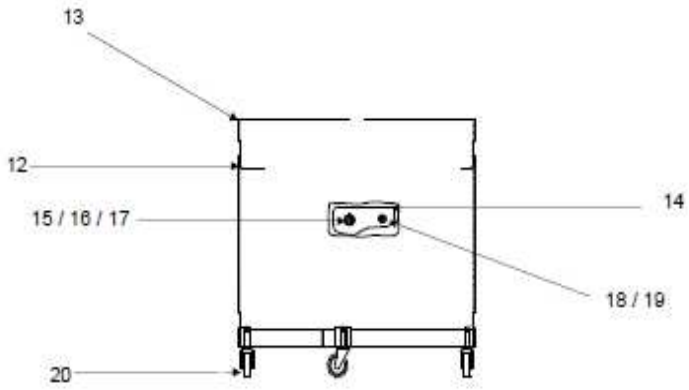

SLG1415RAPG0

SLG1415RAPG0

1	8057895	CONJUNTO TAPA TINA (S/P)
2	90310203	CONJUNTO CUERPO AGITADOR (S/P)
3	8546786	TAPON AGITADOR (S/P)
4	51807310	TORNILLO AGITADOR (S/P)
5	C730005	TUERCA POSTE
6	64127000	ARANDELA (S/P)
7	64227001	ARANDELA PLANA (S/P)
8	8057816	CABLEADO ESTANDAR (S/P)
9	8547085	CONJUNTO TINA (S/P)
10	92311114	CASQUILLO MANGUERA (S/P)
11	8317488	CONJUNTO MANG. DE DESAGUE
	8546771	HOLDER SUJETADOR CONJ. MANG (S/P)
12	8546949	CONJUNTO FALDON (S/P)
13	8057815	SELLO FALDON TINA (S/P)
14	8546795	PLACAMNDOS (S/P)
15	3970546	TIMER 15 MIN.
16	8317813	TORNILLO (S/P)
17	8057802	KNOB TIMER
18	****	SWITCH- ROTARY (S/P)
19	****	KNOB ROTARY (S/P)
20	8317839	CONJUNTO CASQUILLO (S/P)
21	8057814	PROTECTOR TINA (S/P)
22	8317471	EMPAQUE TAPA VOLCAN (S/P)
23	8057806	JALADERA TAPA VOLCAN (S/P)
24	92211117	TACO BASE MACHO (S/P)

SLG1415RAPG0

SLG1415RAPG0

1	8546878	ENSAMBLE FLECHA AGITADOR (S/P)
2	64227001	ARANDELA PLANA HULE (S/P)
4	8057761	TARJETA DE CONTROL
5	3968255	SUPPORT FOR BOARD (S/P)
6	8057844	ARANDELA PLANA (S/P)
7	8057819	ARANDELA DE PRESION (S/P)
8	8057808	TUERCA HEX FLECHA (S/P)
9	73107311	TUERCA (S/P)
10	8057828	ESPACIADOR SOPORTE MOTOR (S/P)
11	73108211	TUERCA (S/P)
12	8057843	TOR HEXAGONAL (S/P)
13	64108001	ARANDELA PLANA (S/P)
14	8546794	MOTOR VOLCAN (S/P)
15	8057976	POLEA MOTOR
16	50007303	OPRESOR ALLEN (S/P)
17	51107307	TORNILLOS (S/P)
18	3934280	CAPACITOR (S/P)
19	80040000	ABRAZADERA CAPACITOR (S/P)
20	8057755	BALERO RADIAL (S/P)
21	C730004	ENSAMBLE POSTE AGITADOR
22	91939	RETEN SUPERIOR
23	356427	RETEN INFERIOR
24	8317470	PROTECTOR TARJETA DE CONTROL (S/P)
25	8057747	BASE TRANSMISION
26	3429563	CINTILLA P/ ARNES (S/P)
27	8546768	ARNES 1 VELOCIDAD (S/P)
28	8057749	SOPORTE MOTOR IZQ. (S/P)
29	8057750	SOPORTE MOTOR DER. (S/P)
30	8057756	BANDA MULTY- V
31	3934290	WIRE GROUND BUNDLE (S/P)
32	8057906	POLEA AGITADOR MAQ.