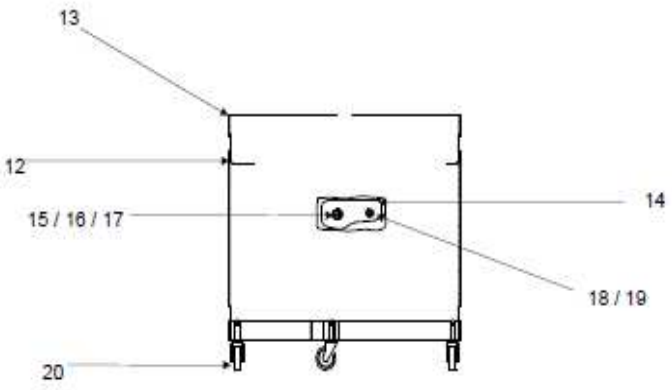

SLG800RAPV0

SLG800RAPV0

1	8546959	CONJUNTO TAPA TINA (S/P)
2	90310203	CONJUNTO CUERPO AGITADOR (S/P)
3	8057820	TAPON AGITADOR (S/P)
4	51807310	TORNILLO AGITADOR (S/P)
5	C730005	TUERCA POSTE
6	64127000	ARANDELA (S/P)
7	64227001	ARANDELA PLANA (S/P)
8	8057816	CABLEADO ESTANDAR (S/P)
9	8547071	CONJUNTO TINAS (S/P)
10	92311114	CASQUILLO MANGUERA (S/P)
11	8317488	CONJUNTO MANG. DE DESAGUE
	8317751	HOLDER SUJETADOR CONJ. MANG. (S/P)
12	8317518	CONJUNTO FALDON (S/P)
13	8057815	SELLO FALDON TINA (S/P)
14	8546918	PLACAMANDOS (S/P)
15	****	TIMER (S/P)
16	****	TORNILLO (S/P)
17	****	PERILLA TIMER (S/P)
18	8317677	SWITCH ROTARY (S/P)
19	****	PERILLA ROTARY (S/P)
20	8546995	CONJUNTO CASQUILLO RODAJA (S/P)
21	8546831	PROTECTOR TINA (S/P)
22	8317471	EMPAQUE TAPA VOLCAN (S/P)
23	8057880	JALADERA TAPA VOLCAN (S/P)
24	92211117	TACO BASE MACHO (S/P)

SLG800RAPV0

SLG800RAPV0

1	8057766	ENSAMBLE FLECHA AGITADOR (S/P)
2	64227001	ARANDELA PLANA HULE (S/P)
4	3970563	TARJETA DE CONTROL
5	3968255	SOPORTE DE TARJETA (S/P)
6	8057844	ARANDELA PLANA (S/P)
7	8057819	ARANDELA DE PRESION (S/P)
8	8057808	TUERCA HEX. FLECHA AGITADOR (S/P)
9	73107311	TUERCA (S/P)
10	8057828	ESPACIADOR SOPORTE MOTOR (S/P)
11	3934662	TUERCA (S/P)
12	8057843	TORNILLO HEXAGONAL (S/P)
13	8057843	ARANDELA PLANA (S/P)
14	8568260	MOTOR PRINCIPAL
15	8057976	POLEA MOTOR
16	50007303	OPRESOR ALLEN (S/P)
17	51107307	TORNILLO (S/P)
18	92200808	CAPACITOR 50 MF (S/P)
19	80040000	ABRAZADERA CAPACITOR 40 MM (S/P)
20	8057755	BALERO RADIAL (S/P)
21	C730004	ENSAMBLE POSTE AGITADOR
22	91939	RETEN SUPERIOR
23	356427	RETEN INFERIOR
24	8317470	PROTECTOR TARJETA DE CONTROL (S/P)
25	8057747	BASE TRANSMISION
26	3429563	CINTILLA P/ARNES (S/P)
27	8057754	ARNE 1 VELOCIDAD (S/P)
28	8057749	SOPORTE MOTOR IZQ. (S/P)
29	8057750	SOPORTE MOTOR DER. (S/P)
30	8057756	BANDA MULTY-V
31	3934290	WIRE GROUN BUNDLE (S/P)
32	8057906	POLEA AGITADOR