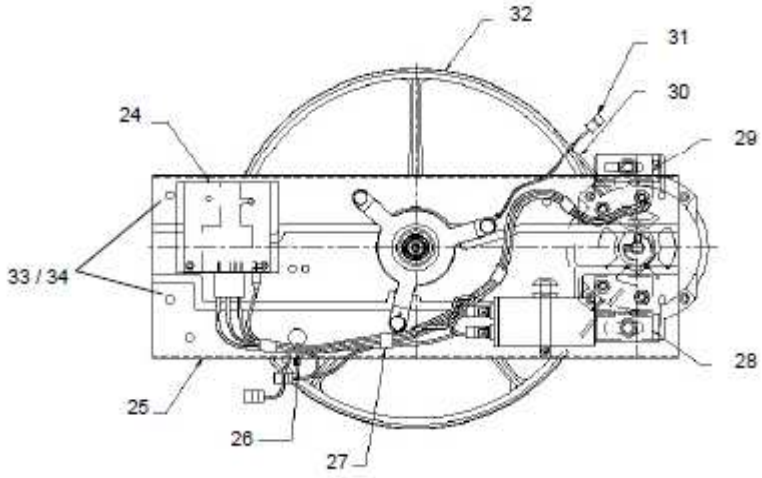

SLG800RAPV0

SLG800RAPV0

1	8546959	CONJUNTO TAPA TINA (S/P)
2	90310203	CONJUNTO CUERPO AGITADOR (S/P)
3	8057820	TAPON AGITADOR (S/P)
4	51807310	TORNILLO AGITADOR (S/P)
5	C730005	TUERCA POSTE
6	64127000	ARANDELA (S/P)
7	64227001	ARANDELA PLANA (S/P)
8	8057816	CABLEADO ESTANDAR (S/P)
9	8547071	CONJUNTO TINAS (S/P)
10	92311114	CASQUILLO MANGUERA (S/P)
11	8317488	CONJUNTO MANG. DE DESAGUE
	8317751	HOLDER SUJETADOR CONJ. MANG. (S/P)
12	8317518	CONJUNTO FALDON (S/P)
13	8057815	SELLO FALDON TINA (S/P)
14	8546918	PLACAMANDOS (S/P)
15	****	TIMER (S/P)
16	****	TORNILLO (S/P)
17	****	PERILLA TIMER (S/P)
18	8317677	SWITCH ROTARY (S/P)
19	****	PERILLA ROTARY (S/P)
20	8546995	CONJUNTO CASQUILLO RODAJA (S/P)
21	8546831	PROTECTOR TINA (S/P)
22	8317471	EMPAQUE TAPA VOLCAN (S/P)
23	8057880	JALADERA TAPA VOLCAN (S/P)
24	92211117	TACO BASE MACHO (S/P)

SLG800RAPV0

SLG800RAPV0

1	8057766	ENSAMBLE FLECHA AGITADOR (S/P)
2	64227001	ARANDELA PLANA HULE (S/P)
4	3970563	TARJETA DE CONTROL
5	3968255	SOPORTE DE TARJETA (S/P)
6	8057844	ARANDELA PLANA (S/P)
7	8057819	ARANDELA DE PRESION (S/P)
8	8057808	TUERCA HEX. FLECHA AGITADOR (S/P)
9	73107311	TUERCA (S/P)
10	8057828	ESPACIADOR SOPORTE MOTOR (S/P)
11	3934662	TUERCA (S/P)
12	8057843	TORNILLO HEXAGONAL (S/P)
13	8057843	ARANDELA PLANA (S/P)
14	8568260	MOTOR PRINCIPAL
15	8057976	POLEA MOTOR
16	50007303	OPRESOR ALLEN (S/P)
17	51107307	TORNILLO (S/P)
18	92200808	CAPACITOR 50 MF (S/P)
19	80040000	ABRAZADERA CAPACITOR 40 MM (S/P)
20	8057755	BALERO RADIAL (S/P)
21	C730004	ENSAMBLE POSTE AGITADOR
22	91939	RETEN SUPERIOR
23	356427	RETEN INFERIOR
24	8317470	PROTECTOR TARJETA DE CONTROL (S/P)
25	8057747	BASE TRANSMISION
26	3429563	CINTILLA P/ARNES (S/P)
27	8057754	ARNE 1 VELOCIDAD (S/P)
28	8057749	SOPORTE MOTOR IZQ. (S/P)
29	8057750	SOPORTE MOTOR DER. (S/P)
30	8057756	BANDA MULTY-V
31	3934290	WIRE GROUN BUNDLE (S/P)
32	8057906	POLEA AGITADOR