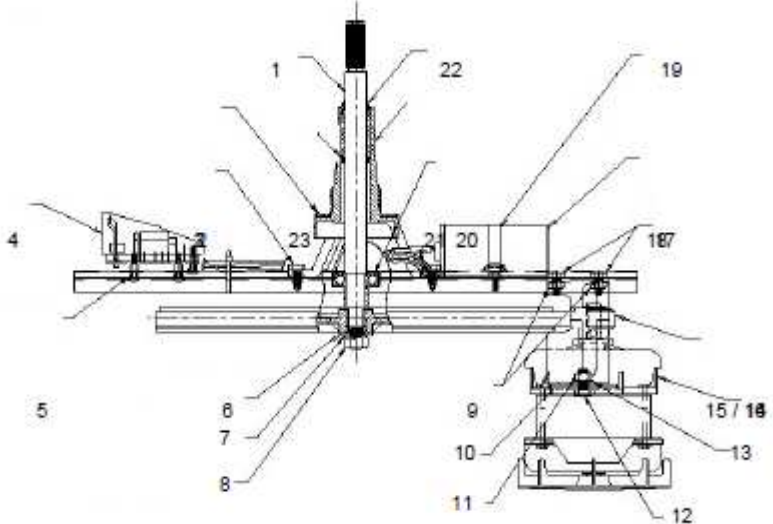

SLG800RAPV0

SLG800RAPV0

1	8546959	CONJUNTO TAPA TINA (S/P)
2	90310203	CONJUNTO CUERPO AGITADOR (S/P)
3	8057820	TAPON AGITADOR (S/P)
4	51807310	TORNILLO AGITADOR (S/P)
5	C730005	TUERCA POSTE
6	64127000	ARANDELA (S/P)
7	64227001	ARANDELA PLANA (S/P)
8	8057816	CABLEADO ESTANDAR (S/P)
9	8547071	CONJUNTO TINAS (S/P)
10	92311114	CASQUILLO MANGUERA (S/P)
11	8317488	CONJUNTO MANG. DE DESAGUE
	8317751	HOLDER SUJETADOR CONJ. MANG. (S/P)
12	8317518	CONJUNTO FALDON (S/P)
13	8057815	SELLO FALDON TINA (S/P)
14	8546918	PLACAMANDOS (S/P)
15	****	TIMER (S/P)
16	****	TORNILLO (S/P)
17	****	PERILLA TIMER (S/P)
18	8317677	SWITCH ROTARY (S/P)
19	****	PERILLA ROTARY (S/P)
20	8546995	CONJUNTO CASQUILLO RODAJA (S/P)
21	8546831	PROTECTOR TINA (S/P)
22	8317471	EMPAQUE TAPA VOLCAN (S/P)
23	8057880	JALADERA TAPA VOLCAN (S/P)
24	92211117	TACO BASE MACHO (S/P)

SLG800RAPV0

SLG800RAPV0

1	8057766	ENSAMBLE FLECHA AGITADOR (S/P)
2	64227001	ARANDELA PLANA HULE (S/P)
4	3970563	TARJETA DE CONTROL
5	3968255	SOPORTE DE TARJETA (S/P)
6	8057844	ARANDELA PLANA (S/P)
7	8057819	ARANDELA DE PRESION (S/P)
8	8057808	TUERCA HEX. FLECHA AGITADOR (S/P)
9	73107311	TUERCA (S/P)
10	8057828	ESPACIADOR SOPORTE MOTOR (S/P)
11	3934662	TUERCA (S/P)
12	8057843	TORNILLO HEXAGONAL (S/P)
13	8057843	ARANDELA PLANA (S/P)
14	8568260	MOTOR PRINCIPAL
15	8057976	POLEA MOTOR
16	50007303	OPRESOR ALLEN (S/P)
17	51107307	TORNILLO (S/P)
18	92200808	CAPACITOR 50 MF (S/P)
19	80040000	ABRAZADERA CAPACITOR 40 MM (S/P)
20	8057755	BALERO RADIAL (S/P)
21	C730004	ENSAMBLE POSTE AGITADOR
22	91939	RETEN SUPERIOR
23	356427	RETEN INFERIOR
24	8317470	PROTECTOR TARJETA DE CONTROL (S/P)
25	8057747	BASE TRANSMISION
26	3429563	CINTILLA P/ARNES (S/P)
27	8057754	ARNE 1 VELOCIDAD (S/P)
28	8057749	SOPORTE MOTOR IZQ. (S/P)
29	8057750	SOPORTE MOTOR DER. (S/P)
30	8057756	BANDA MULTY-V
31	3934290	WIRE GROUN BUNDLE (S/P)
32	8057906	POLEA AGITADOR