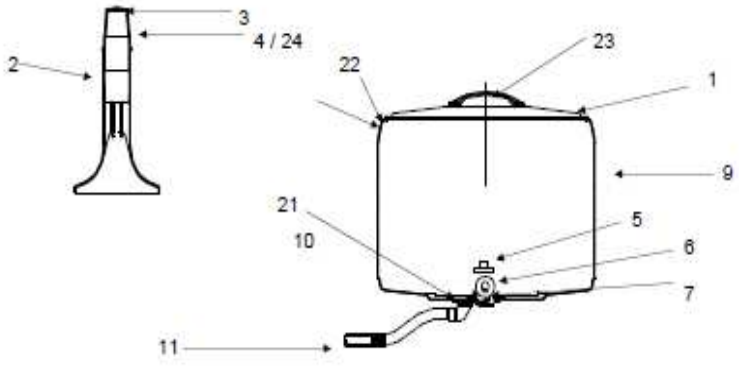

SLG800RAPV0

SLG800RAPV0

1	8546959	CONJUNTO TAPA TINA (S/P)
2	90310203	CONJUNTO CUERPO AGITADOR (S/P)
3	8057820	TAPON AGITADOR (S/P)
4	51807310	TORNILLO AGITADOR (S/P)
5	C730005	TUERCA POSTE
6	64127000	ARANDELA (S/P)
7	64227001	ARANDELA PLANA (S/P)
8	8057816	CABLEADO ESTANDAR (S/P)
9	8547071	CONJUNTO TINAS (S/P)
10	92311114	CASQUILLO MANGUERA (S/P)
11	8317488	CONJUNTO MANG. DE DESAGUE
	8317751	HOLDER SUJETADOR CONJ. MANG. (S/P)
12	8317518	CONJUNTO FALDON (S/P)
13	8057815	SELLO FALDON TINA (S/P)
14	8546918	PLACAMANDOS (S/P)
15	****	TIMER (S/P)
16	****	TORNILLO (S/P)
17	****	PERILLA TIMER (S/P)
18	8317677	SWITCH ROTARY (S/P)
19	****	PERILLA ROTARY (S/P)
20	8546995	CONJUNTO CASQUILLO RODAJA (S/P)
21	8546831	PROTECTOR TINA (S/P)
22	8317471	EMPAQUE TAPA VOLCAN (S/P)
23	8057880	JALADERA TAPA VOLCAN (S/P)
24	92211117	TACO BASE MACHO (S/P)

SLG800RAPV0

SLG800RAPV0

1	8057766	ENSAMBLE FLECHA AGITADOR (S/P)
2	64227001	ARANDELA PLANA HULE (S/P)
4	3970563	TARJETA DE CONTROL
5	3968255	SOPORTE DE TARJETA (S/P)
6	8057844	ARANDELA PLANA (S/P)
7	8057819	ARANDELA DE PRESION (S/P)
8	8057808	TUERCA HEX. FLECHA AGITADOR (S/P)
9	73107311	TUERCA (S/P)
10	8057828	ESPACIADOR SOPORTE MOTOR (S/P)
11	3934662	TUERCA (S/P)
12	8057843	TORNILLO HEXAGONAL (S/P)
13	8057843	ARANDELA PLANA (S/P)
14	8568260	MOTOR PRINCIPAL
15	8057976	POLEA MOTOR
16	50007303	OPRESOR ALLEN (S/P)
17	51107307	TORNILLO (S/P)
18	92200808	CAPACITOR 50 MF (S/P)
19	80040000	ABRAZADERA CAPACITOR 40 MM (S/P)
20	8057755	BALERO RADIAL (S/P)
21	C730004	ENSAMBLE POSTE AGITADOR
22	91939	RETEN SUPERIOR
23	356427	RETEN INFERIOR
24	8317470	PROTECTOR TARJETA DE CONTROL (S/P)
25	8057747	BASE TRANSMISION
26	3429563	CINTILLA P/ARNES (S/P)
27	8057754	ARNE 1 VELOCIDAD (S/P)
28	8057749	SOPORTE MOTOR IZQ. (S/P)
29	8057750	SOPORTE MOTOR DER. (S/P)
30	8057756	BANDA MULTY-V
31	3934290	WIRE GROUN BUNDLE (S/P)
32	8057906	POLEA AGITADOR