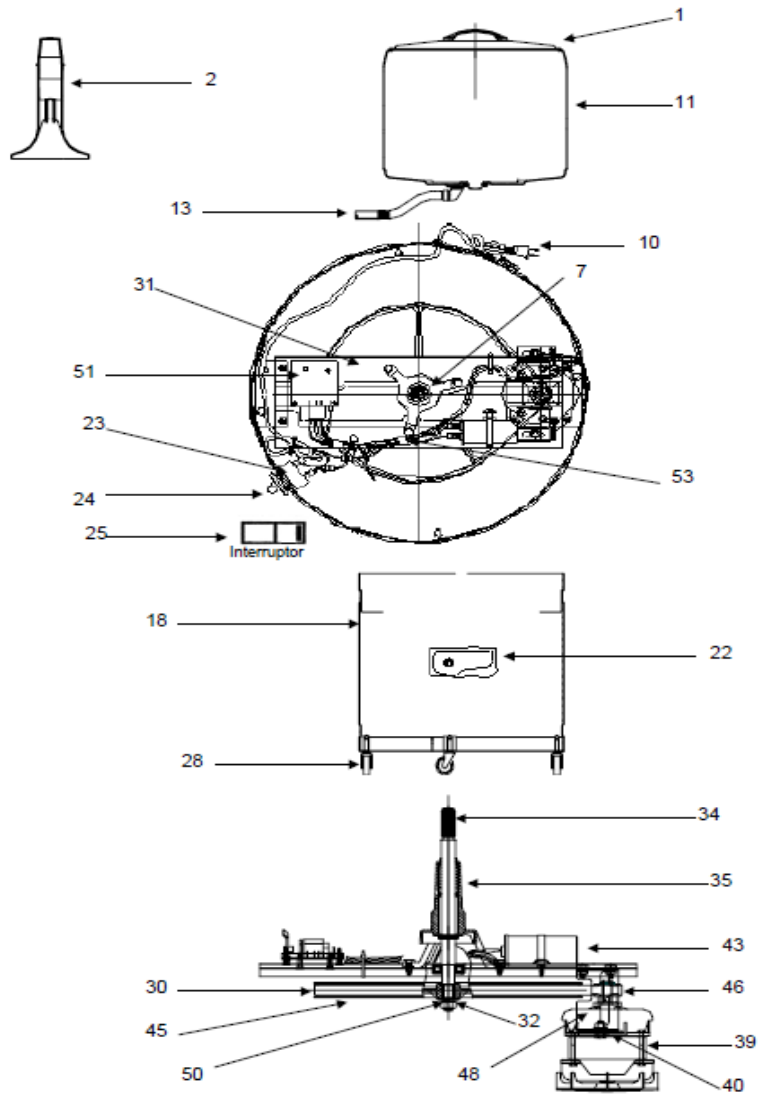

SLG805RAJG0

SLG805RAJG0

1	8057895	CONJUNTI TAPA TINA (S/P)
2	8057846	CONJUNTO AGITADOR (S/P)
3	8057820	TAPON AGITADOR (S/P)
4	51807310	TORNILLO AGITADOR (S/P)
5	8057768	ARANDELA AGITADOR (S/P)
6	90310203	CUERPO AGITADOR (S/P)
7	C730005	TUERCA POSTE
8	64127000	ARANDELA (S/P)
9	64227001	ARANDELA PLANA (S/P)
10	8057816	CABLEADO ESTANDAR (S/P)
11	8057897	CONJUNTO TINAS (S/P)
12	92311114	CASQUILLO MANGUERA (S/P)
13	8317488	CONJUNTO MANG. DE DESAGUE
14	8057818	MANGUERA DE LLENADO (S/P)
15	8057843	TOR. HEXZAGONAL (S/P)
16	90100827	CLINCHER (S/P)
17	8057811	GROMMET VOLCAN (S/P)
18	8057908	CONJUNTO FALDON (S/P)
19	8057815	SELLO FALDON TINA (S/P)
20	3934290	WIRE GROUN BUNDLE (S/P)
21	3966200	TORNILLO (S/P)
22	8057916	PLACAMANDOS (S/P)
23	3966596	TIMER (S/P)
24	8057802	PERILLA TIMER
25	****	INTERRUPTOR BALANCIN (S/P)
26	52704304	PIJA (S/P)
27	****	PERILLA ROTARY (S/P)
28	90301801	CONJUNTO CASQUILLO RODAJA (S/P)
29	8057755	BALERO RADIAL (S/P)
30	8057756	BANDA MULTY-V
31	8057747	BASE TRANSMISION
32	8057819	ARANDELA DE PRESION (S/P)
33	64132007	ARANDELA FLECHA (S/P)