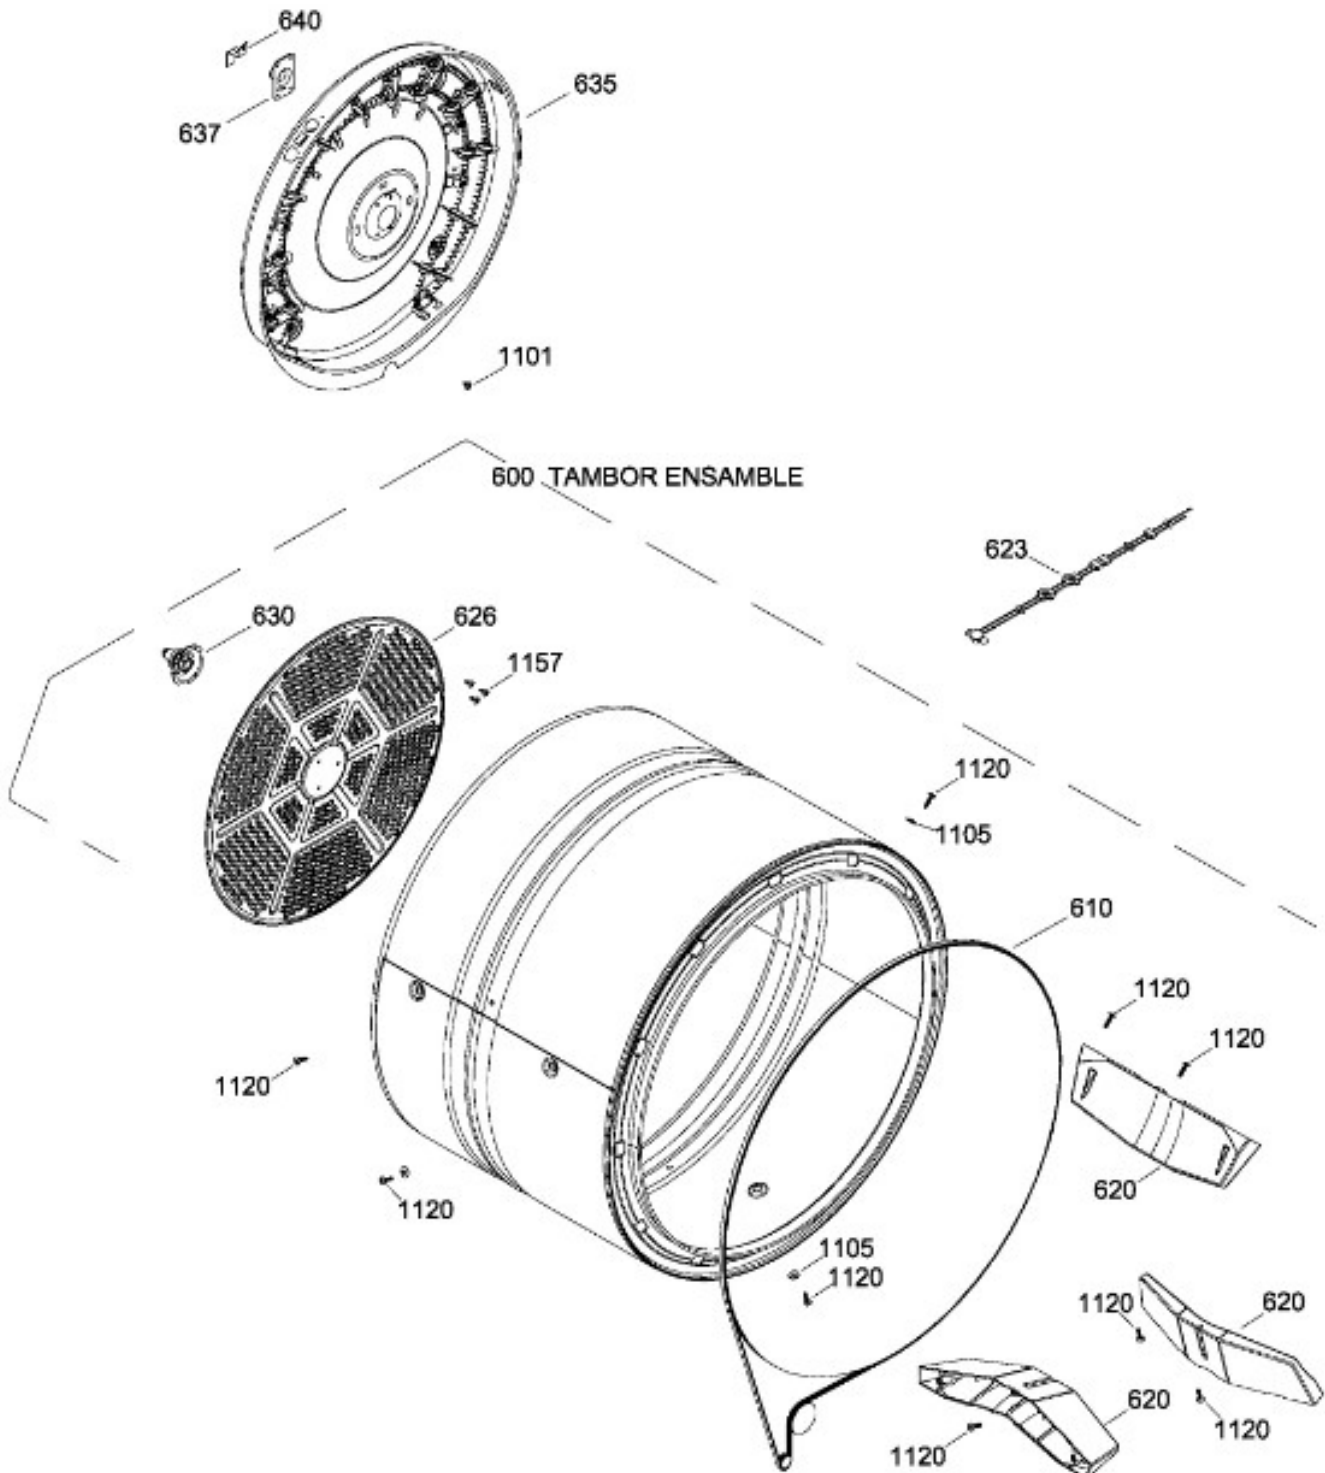

Distribuidor Autorizado

SurteRápido.com

Venta de Refacciones
Electrodomesticas

SECADORA SMA1630EMBYU0

TAMBOR (ENS) / DRUM (ASM)

SMA1630EMBYU0

Distribuidor Autorizado

SurteRápido.com

Venta de Refacciones
Electrodomesticas

SECADORA SMA1630EMBYU0

Guía	Refacción	Descripción
1	WW02L00207	COPETE Y GRAFICOS ENS(BCO)
2	234D1308P002	MANUAL DE USO Y CUIDADO (MABE)
7	WW01L00319	ENS. PERILLA CONTROL
8	WW02L00208	PERILLA ROTATORIA ENS(GRIS)
10	WW01F01140	TIMER
10	WW01F01140	TIMER
14	WW02L00081	INTERRUPTOR ROTATORIO
18	WW02L00086	INTERRUPTOR ROTATORIO
19	WW02L00209	BOTON DE INICIO(GRIS)
20	WW02L00137	BUJE PARA PEILLA
21	WW02F00090	RESISTENCIA ENS.
23	WW02L00024	INTERRUPTOR ARRANQUE
27	WW02F00104	ARNES PANEL DE CONTROL
28	WW02F00189	ARNES PCB
36	WW02F00092	TARJETA PC
100	WW02L00049	PANEL FRONTAL
101	WW02F00190	FILTRO ATRAPAPELUSA
101	WW02F00615	FILTRO ATRAPAPELUSA
102	WW02L00025	INTERRUPTOR PUERTA
110	WW02L00199	COJINETE SUP.
110	WW01L01430	COJINETE SUP.
111	WW02L00103	DUCTO
111	WW02F00600	DUCTO
113	WW02L00138	FELPA DUCTO RECOLECTOR
114	WW02L00145	SELLO PUERTA
115	WW02A00033	BEARING_SLIDE
116	WW02L00038	BEARING_SLIDE
120	WW02A00004	STRIKE
121	WW02A00051	ARNES
123	WW02A00056	STRIKE PLATE
124	WW02A00057	STRIKE PLATE
125	WW02F00088	SENSOR ROD
126	WW02A00052	ARNES
130	WW02L00042	SELLO
132	WW02L00039	SELLO