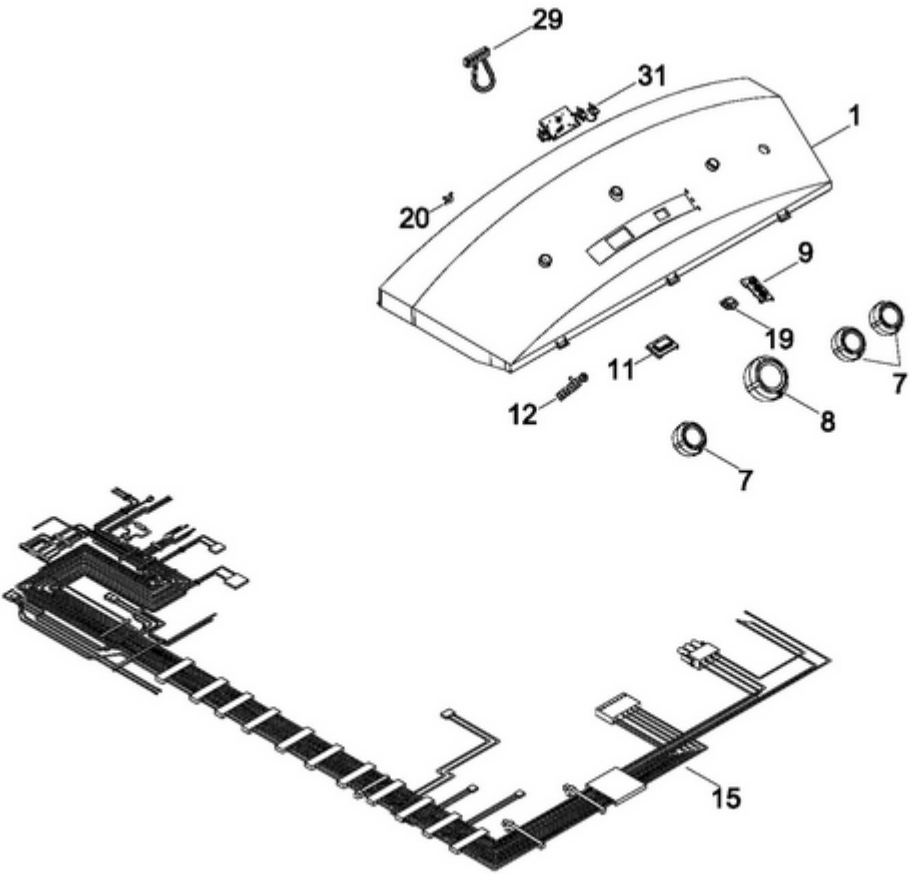

BENITO JUÁREZ #1500 GPE ZITON, CD. GUADALUPE NUEVO LEÓN TEL: 8183377999 Y 49
HORARIOS: LUNES A VIERNES 8:30 A 6:00 PM Y SÁBADOS DE 8:30 A 2:00 PM
WEB: www.denek.com