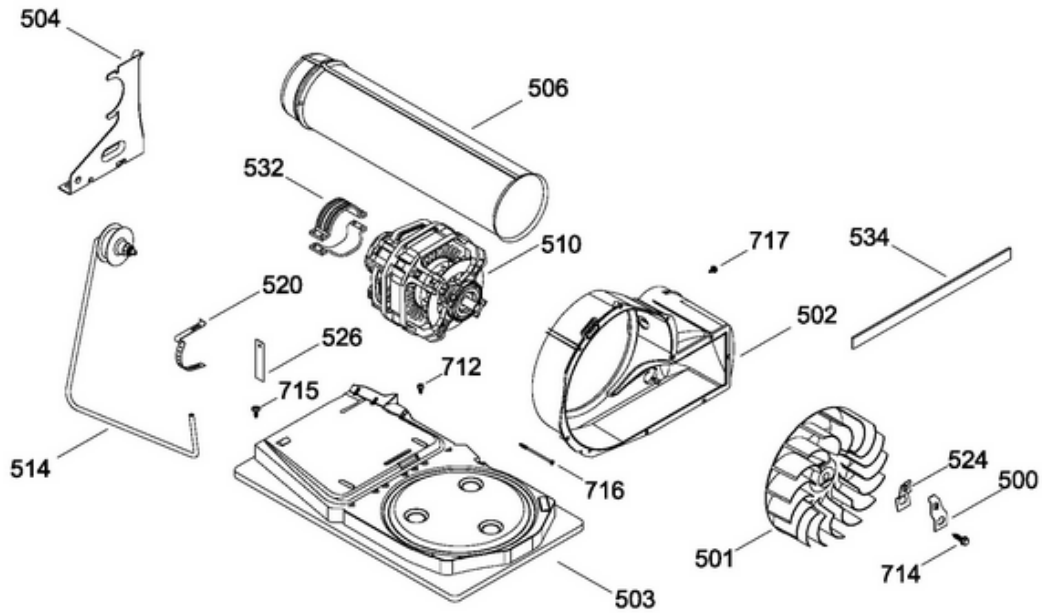

QUEMADOR / BURNER