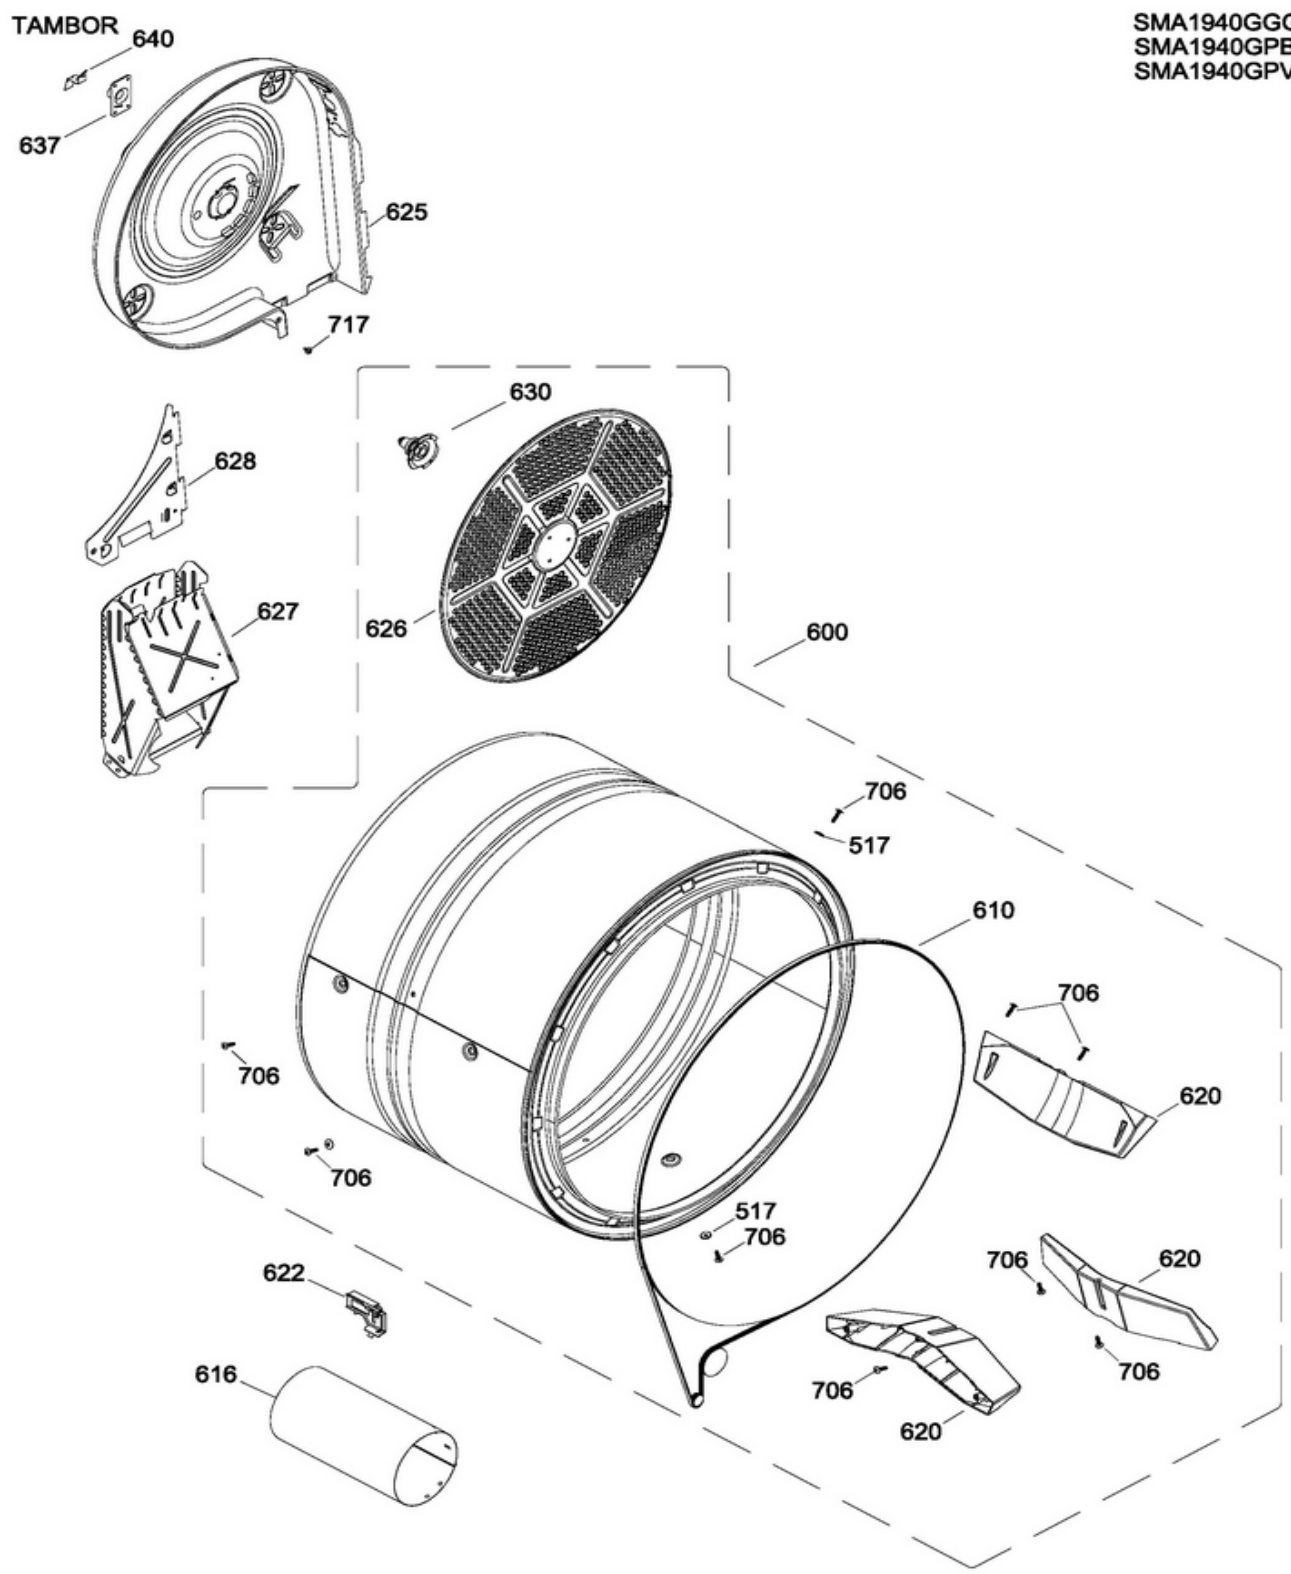

BENITO JUÁREZ #1500 GPE ZITON, CD. GUADALUPE NUEVO LEÓN TEL: 8183377999 Y 49
HORARIOS: LUNES A VIERNES 8:30 A 6:00 PM Y SÁBADOS DE 8:30 A 2:00 PM
WEB: www.denek.com