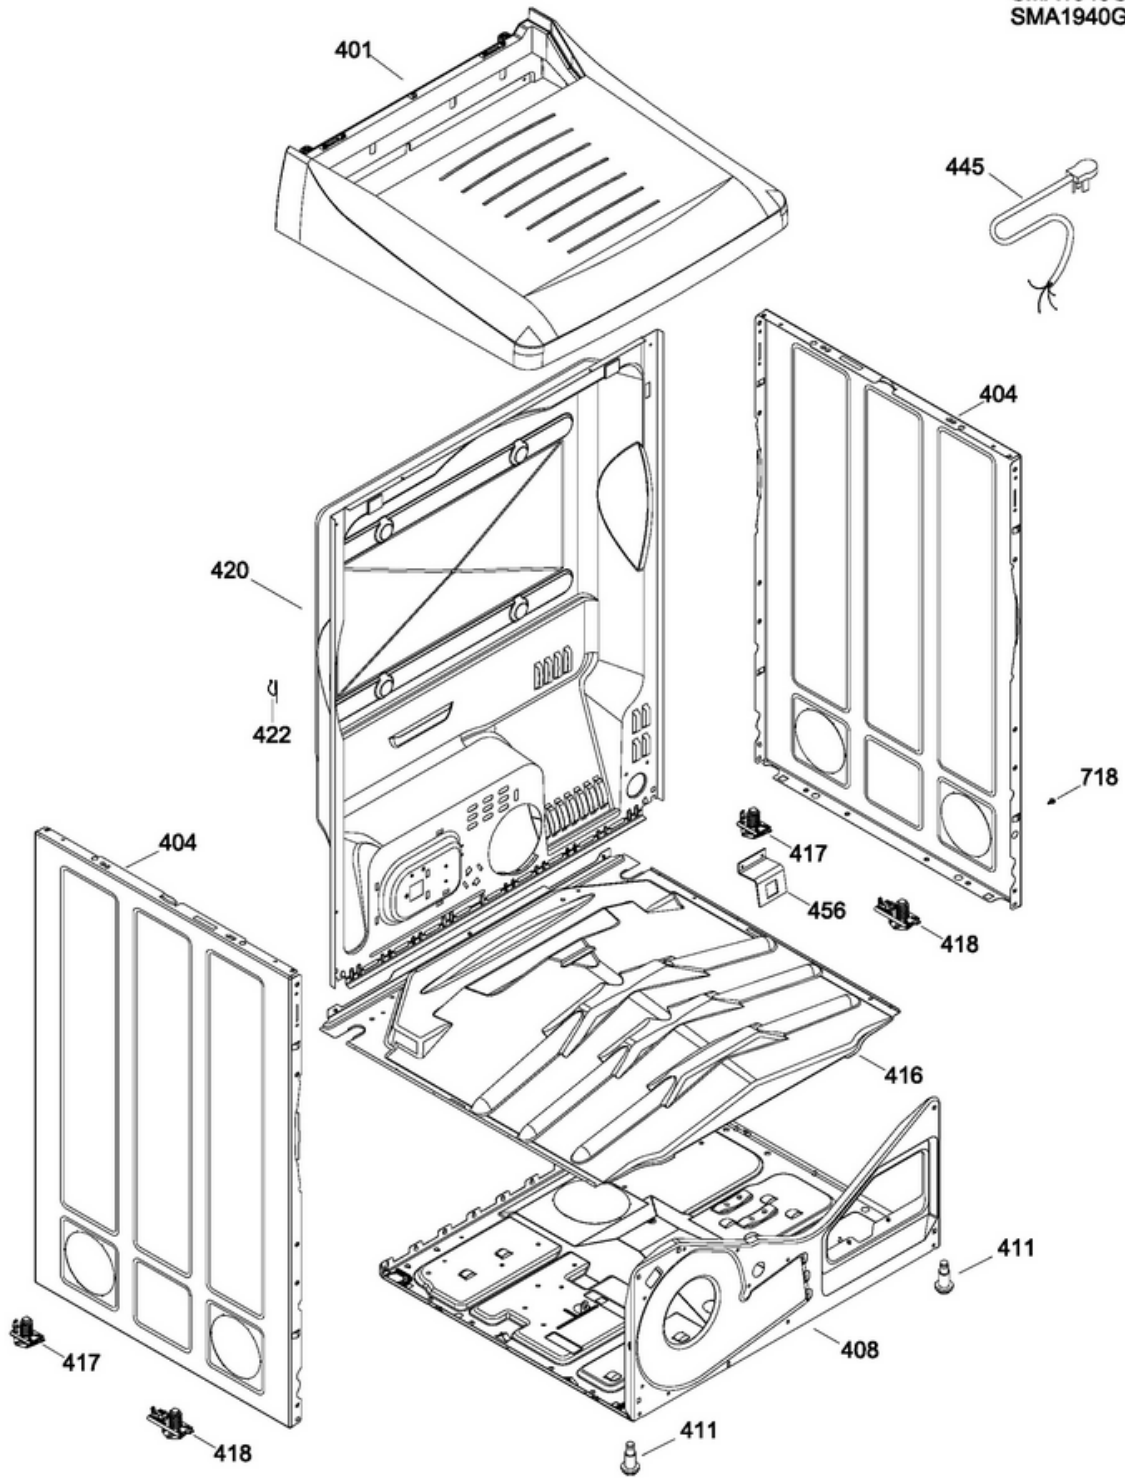

# SECADORA SMA1940GGG0

PUERTA (ENS)

SMA1940GGG0  
SMA1940GPB0  
SMA1940GPV0

BENITO JUÁREZ #1500 GPE ZITON, CD. GUADALUPE NUEVO LEÓN TEL: 8183377999 Y 49  
HORARIOS: LUNES A VIERNES 8:30 A 6:00 PM Y SÁBADOS DE 8:30 A 2:00 PM  
WEB: [www.denek.com](http://www.denek.com)

# SECADORA SMA1940GGG0

GABINETE

SMA1940GGG0  
SMA1940GPB0  
SMA1940GPV0

BENITO JUÁREZ #1500 GPE ZITON, CD. GUADALUPE NUEVO LEÓN TEL: 8183377999 Y 49  
HORARIOS: LUNES A VIERNES 8:30 A 6:00 PM Y SÁBADOS DE 8:30 A 2:00 PM  
WEB: [www.denek.com](http://www.denek.com)