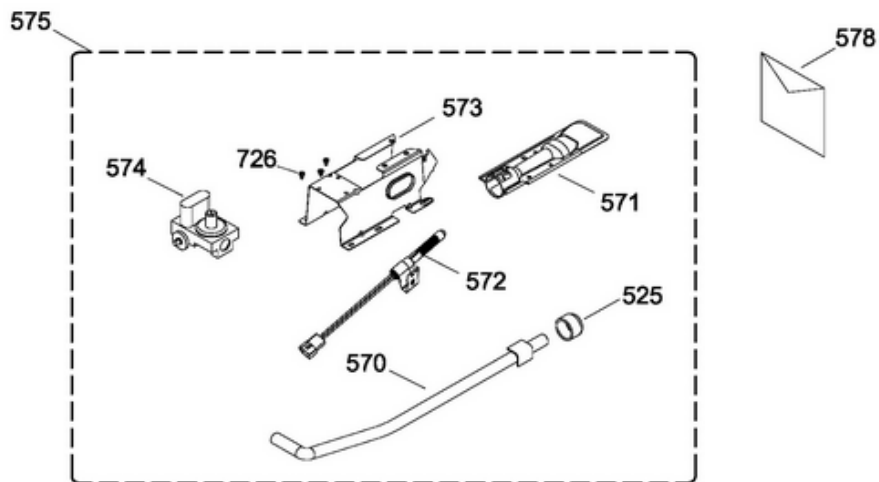

BENITO JUÁREZ #1500 GPE ZITON, CD. GUADALUPE NUEVO LEÓN TEL: 8183377999 Y 49
HORARIOS: LUNES A VIERNES 8:30 A 6:00 PM Y SÁBADOS DE 8:30 A 2:00 PM
WEB: www.denek.com