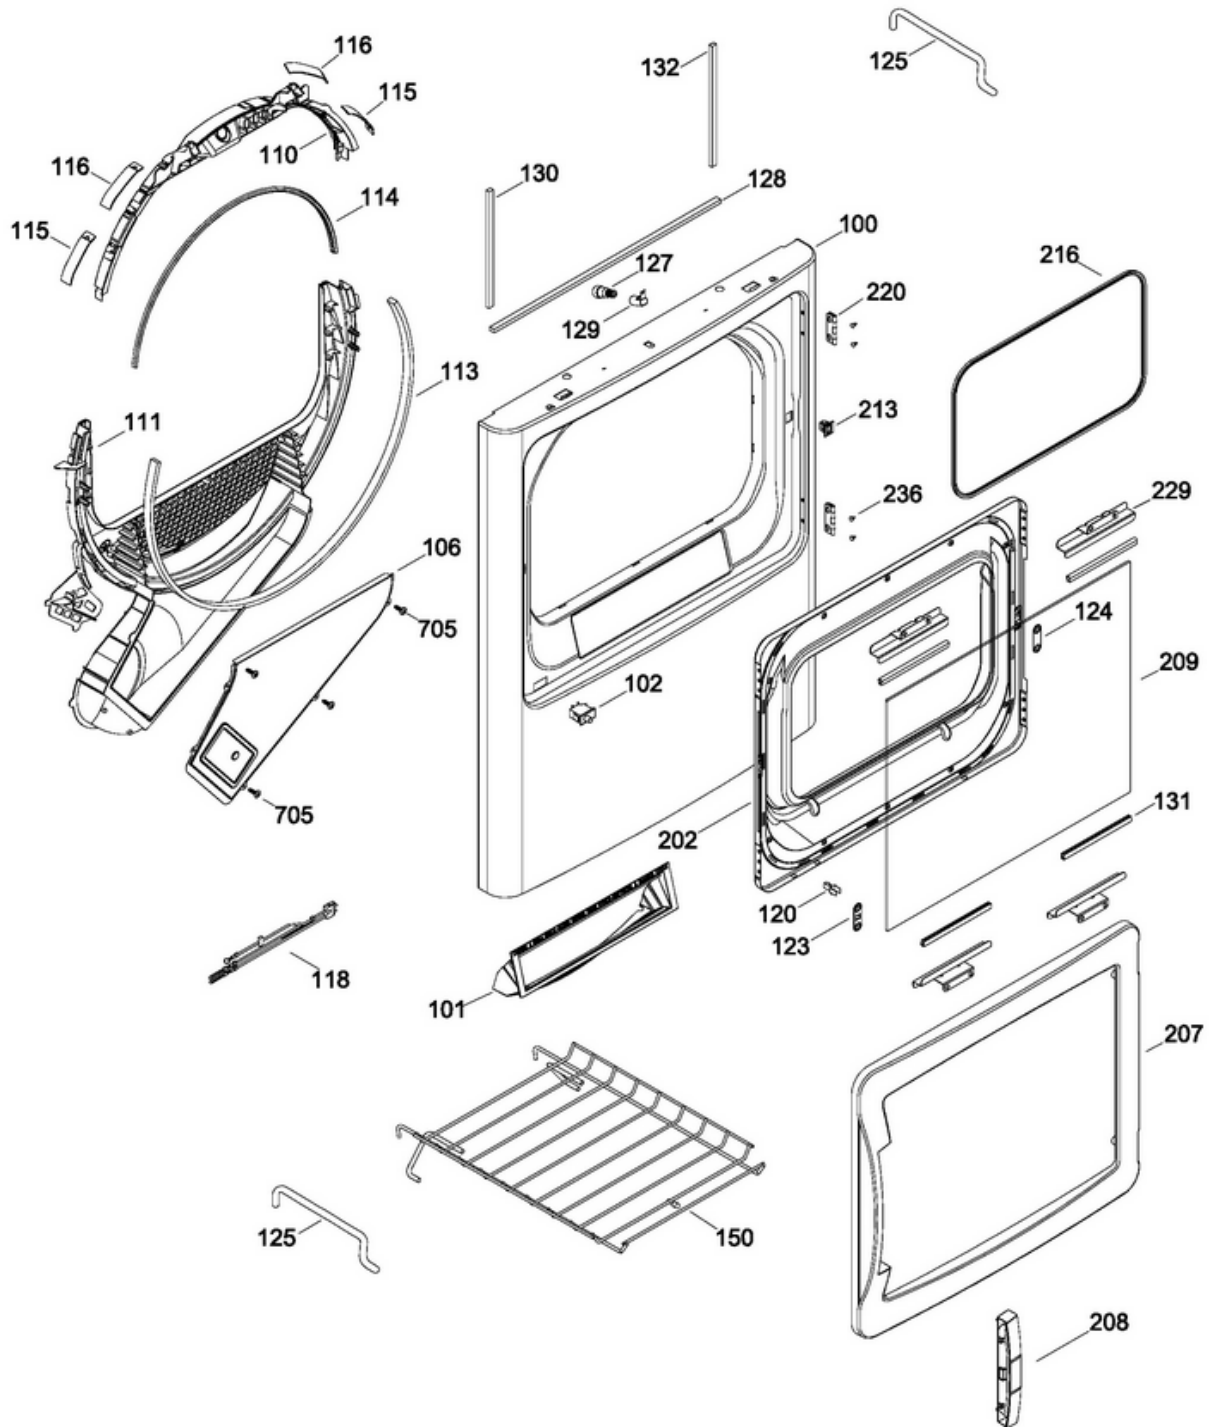

# SECADORA SMA1940GGG0

SISTEMA CONTROLES

SMA1940GGG0  
SMA1940GPB0  
SMA1940GPV0

BENITO JUÁREZ #1500 GPE ZITON, CD. GUADALUPE NUEVO LEÓN TEL: 8183377999 Y 49  
HORARIOS: LUNES A VIERNES 8:30 A 6:00 PM Y SÁBADOS DE 8:30 A 2:00 PM  
WEB: [www.denek.com](http://www.denek.com)

# SECADORA SMA1940GGG0

PUERTA (ENS)

SMA1940GGG0  
SMA1940GPB0  
SMA1940GPV0

BENITO JUÁREZ #1500 GPE ZITON, CD. GUADALUPE NUEVO LEÓN TEL: 8183377999 Y 49  
HORARIOS: LUNES A VIERNES 8:30 A 6:00 PM Y SÁBADOS DE 8:30 A 2:00 PM  
WEB: [www.denek.com](http://www.denek.com)