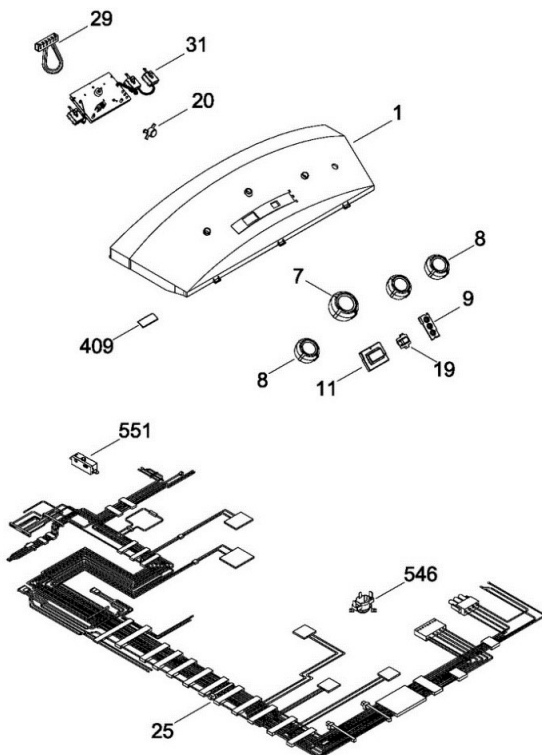

Distribuidor Autorizado

SurteRápido.com

Venta de Refacciones
Electrodomesticas

Lavadora Mabe SMA1940PGG0

SISTEMA CONTROLES / CONTROL SYSTEM

SMA1940PGG01