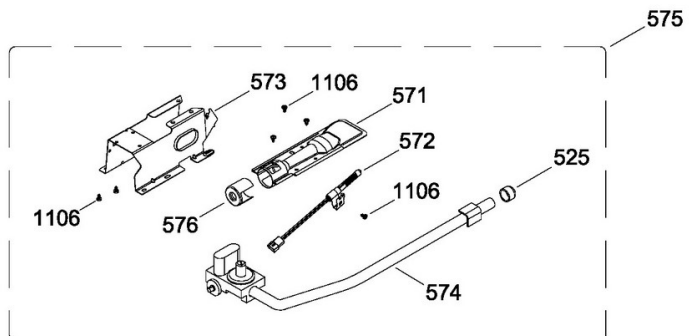

QUEMADOR / BURNER