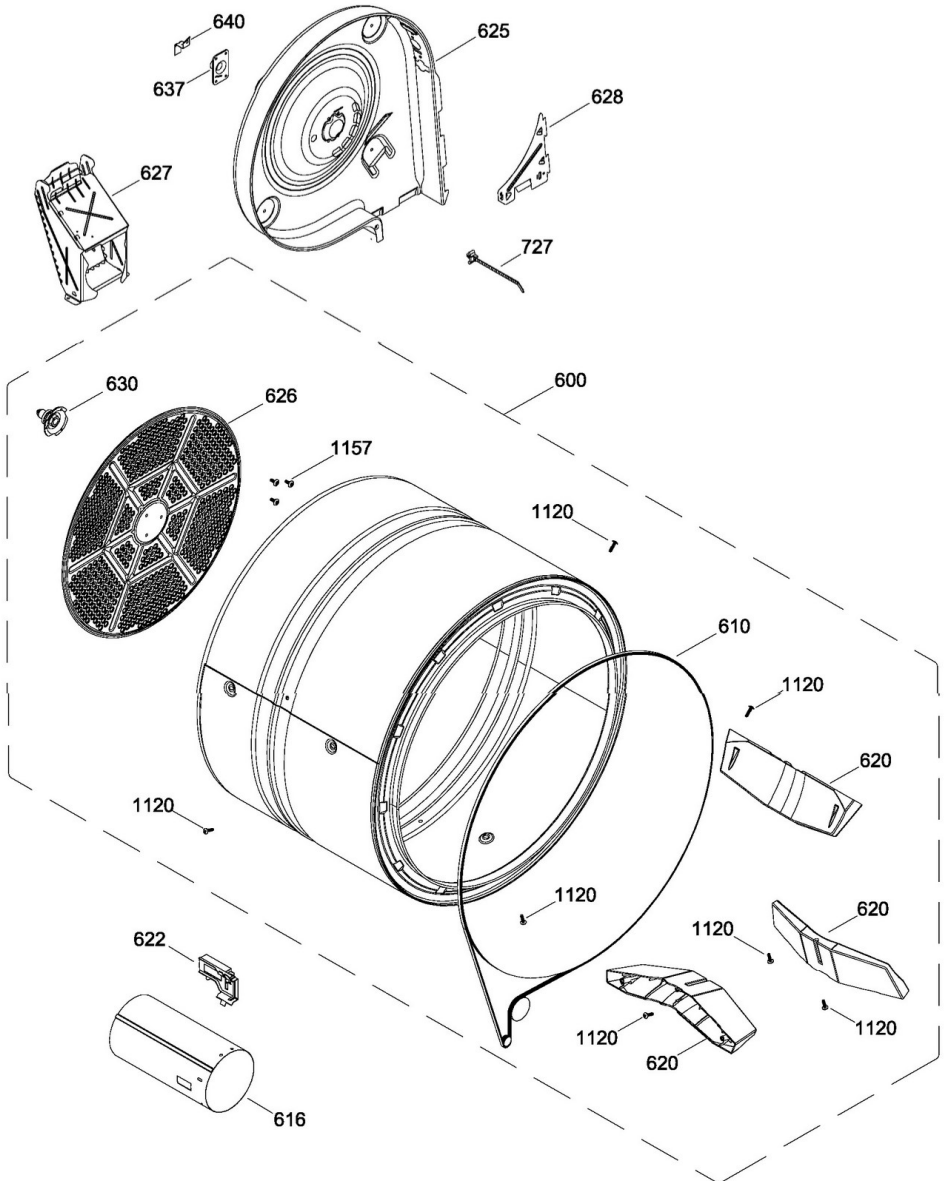

Distribuidor Autorizado

SurteRápido.com

Venta de Refacciones
Electrodomesticas

Lavadora Mabe SMA1940PGG0

TAMBOR (ENS) / DRUM (ASM)

SMA1940PGG01

Distribuidor Autorizado

SurteRápido.com

Venta de Refacciones
Electrodomesticas

Lavadora Mabe SMA1940PGGO

Guía	Componente	Descripción
1	189D7005G012	DISIPADOR COPETE
7	277B1057G006	PERILLA ROTATORIA
8	277B1055G006	ENS. PERILLA CONTROL
9	323B2605P001	GUIA LUZ
11	323B2606P001	CUBIERTA DISPLAY
12	277B1078P001	LOGO
15	189D7015G003	ENS. ARNES
19	323B2607P002	BOTON INICIO
20	323B2623P001	BUJE PARA PEILLA
29	165D1349G007	JUMPER GAS
31	189D5283G001	ENS. TARJETA CIRCUITO IMPRESO
100	189D5117P004	PANEL FRONTAL PUERTA(GRAFITO)
100	189D5117P004F	PANEL FRONTAL PUERTA(GRAFITO)
101	212D1090G001	ENS. FILTRO MALLA
101	212D1090G002	ENS. FILTRO MALLA
102	248C1157P001	INTERRUPTOR PUERTA
106	189D5242P001	CUBIERTA DUCTO
110	212D1677P001	COJINETE SUP.
110	234D1978G003	COJINETE SUP.
111	212D1060P001	TRAMPA CONDUCTO
111	234D1198P001	TRAMPA CONDUCTO
111	234D1198P003	DUCTO
113	540B264P004	FIELTRO
114	572D359P002	SELLO PUERTA
115	540B387P001	BEARING_SLIDE
116	540B387P002	BEARING_SLIDE
118	559C248G010	ARNES SENS.OR