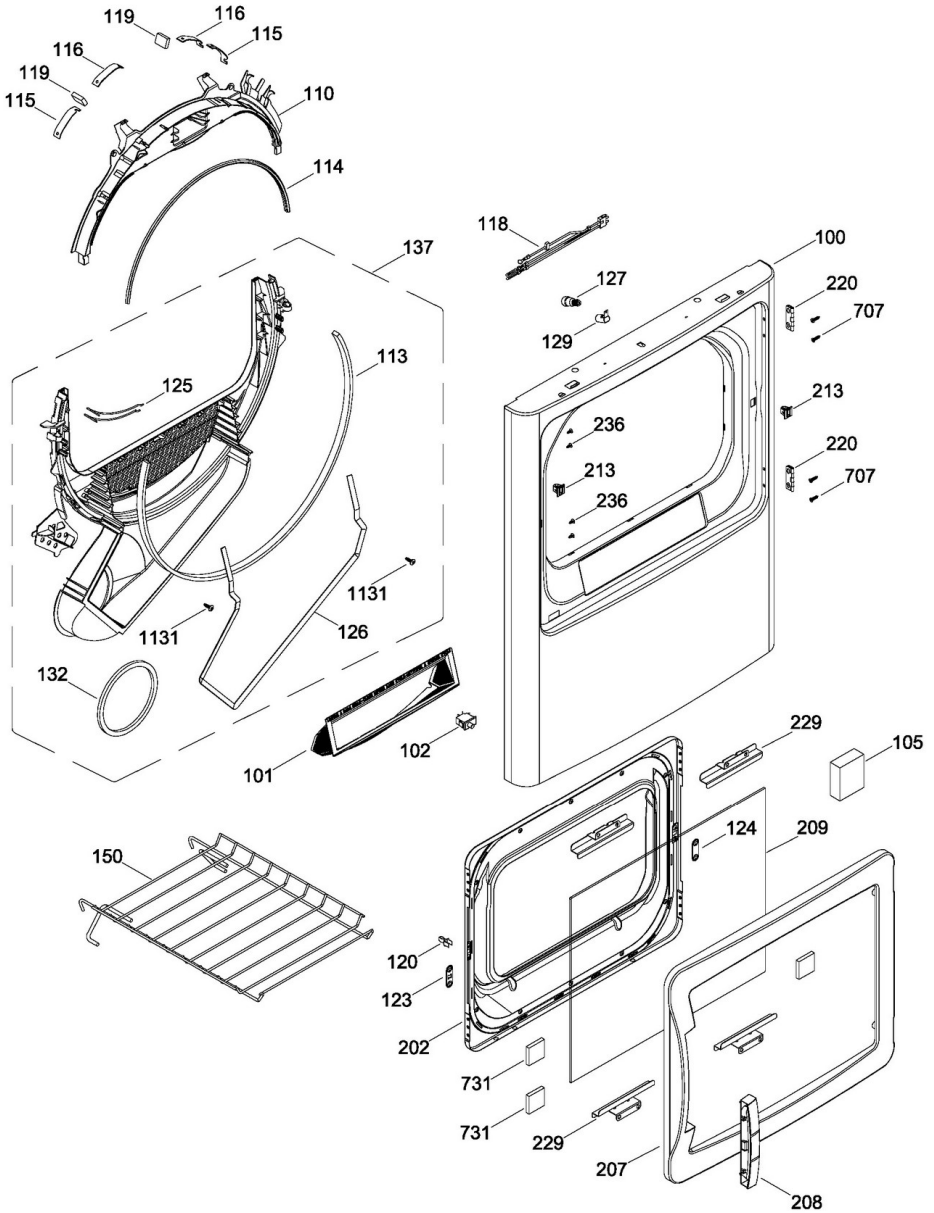

Venta de Refacciones
Electrodomesticas

Lavadora Mabe SMA1940PGG0

PUERTA (ENS) / DOOR (ASM)

SMA1940PGG01

Distribuidor Autorizado

SurteRápido.com

Venta de Refacciones
Electrodomesticas

Lavadora Mabe SMA1940PGG0