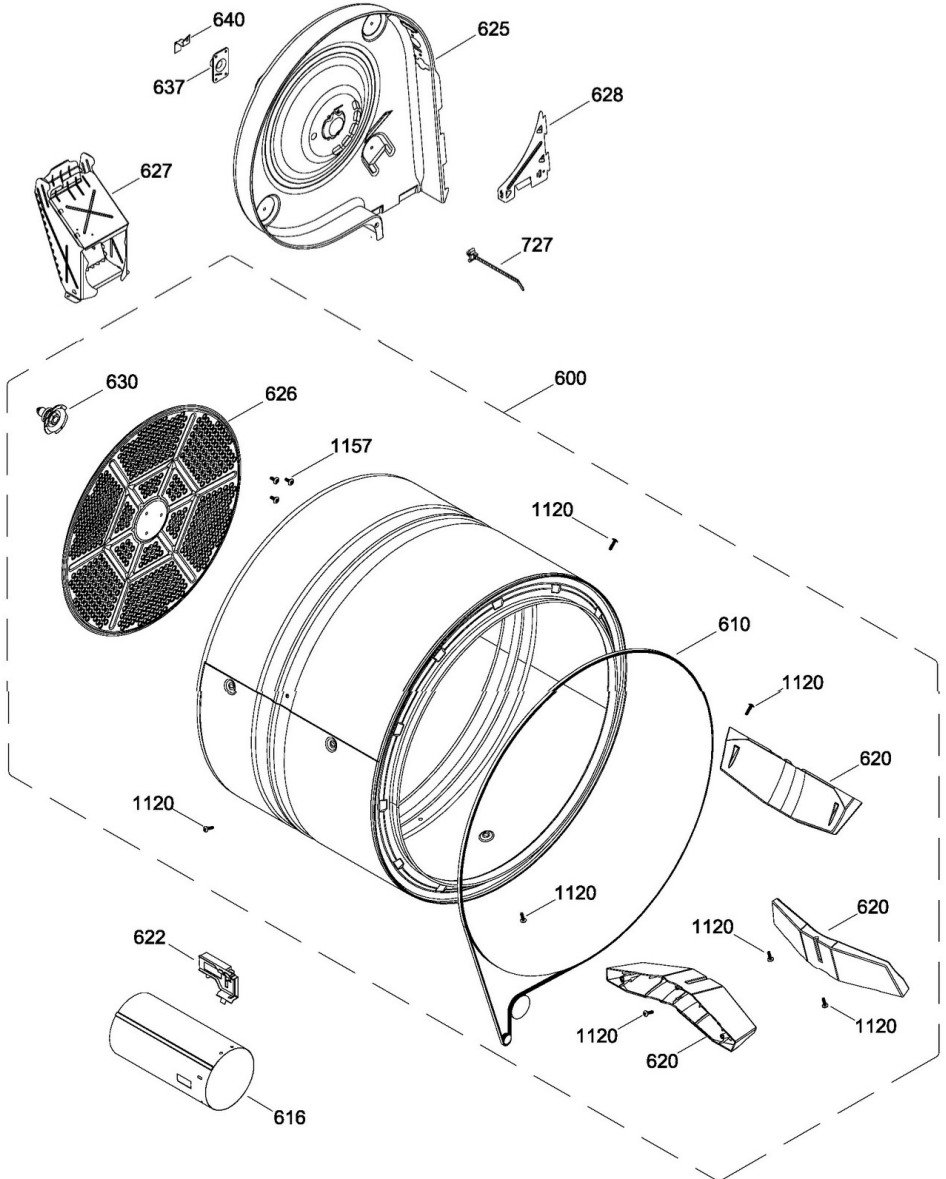

Distribuidor Autorizado

SurteRápido.com

Venta de Refacciones
Electrodomesticas

Lavadora Mabe SMA1940PGG01

TAMBOR (ENS) / DRUM (ASM)

SMA1940PGG01

Distribuidor Autorizado

SurteRápido.com

Venta de Refacciones
Electrodomesticas

Lavadora Mabe SMA1940PGG01

Guía	Componente	Descripción
1	189D7005G012	DISIPADOR COPETE
7	277B1055G006	ENS. PERILLA CONTROL
8	277B1057G006	PERILLA ROTATORIA
9	323B2605P001	GUIA LUZ
11	323B2606P001	CUBIERTA DISPLAY
19	323B2607P002	BOTON INICIO
20	323B2623P001	BUJE PARA PEILLA
25	189D7015G015	ARNES PRINCIPAL ENS
29	165D1349G007	JUMPER GAS
31	189D5283G001	ENS. TARJETA CIRCUITO IMPRESO
100	189D5117P004F	PANEL FRONTAL PUERTA(GRAFITO)
101	212D1660P002	FILTRO ATRAPAPELUSA
101	212D1660P003	FILTRO ATRAPAPELUSA
102	248C1157P001	INTERRUPTOR PUERTA
105	323B4001P002	SEPARADOR PUERTA
110	234D1697P002	COJINETE SUPERIOR ENS
110	234D1697P005	COJINETE SUPERIOR ENS
113	278B1436P001	FELPA COLECTOR DE AIRE
113	278B1436P002	FELPA COLECTOR DE AIRE
114	572D359P002	SELLO PUERTA
115	278B1139P001	COJINETE DESLIZABLE
116	278B1139P002	COJINETE DESLIZABLE
118	559C248G010	ARNES SENS.OR
119	364B7118P002	FIELTRO
119	364B7029P002	FIELTRO
120	143B9304P001	STRIKE
123	248C1028P001	STRIKE PLATE