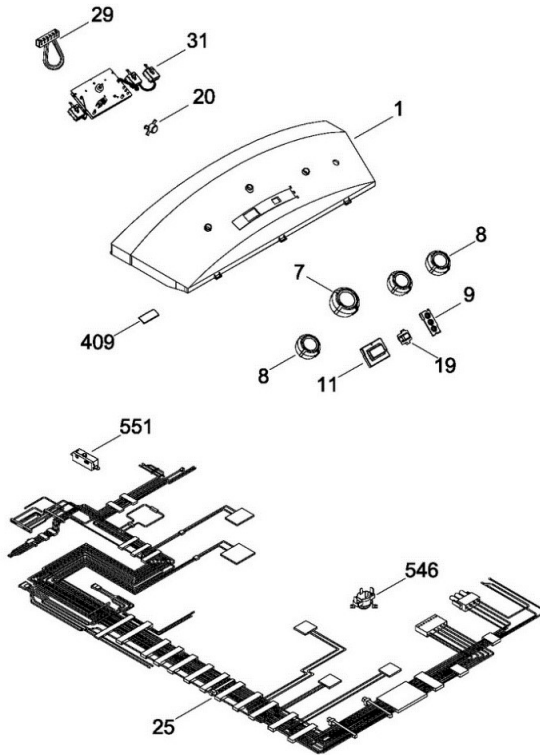

Distribuidor Autorizado

SurteRápido.com

Venta de Refacciones
Electrodomesticas

Lavadora Mabe SMA1940PGG01

SISTEMA CONTROLES / CONTROL SYSTEM

SMA1940PGG01