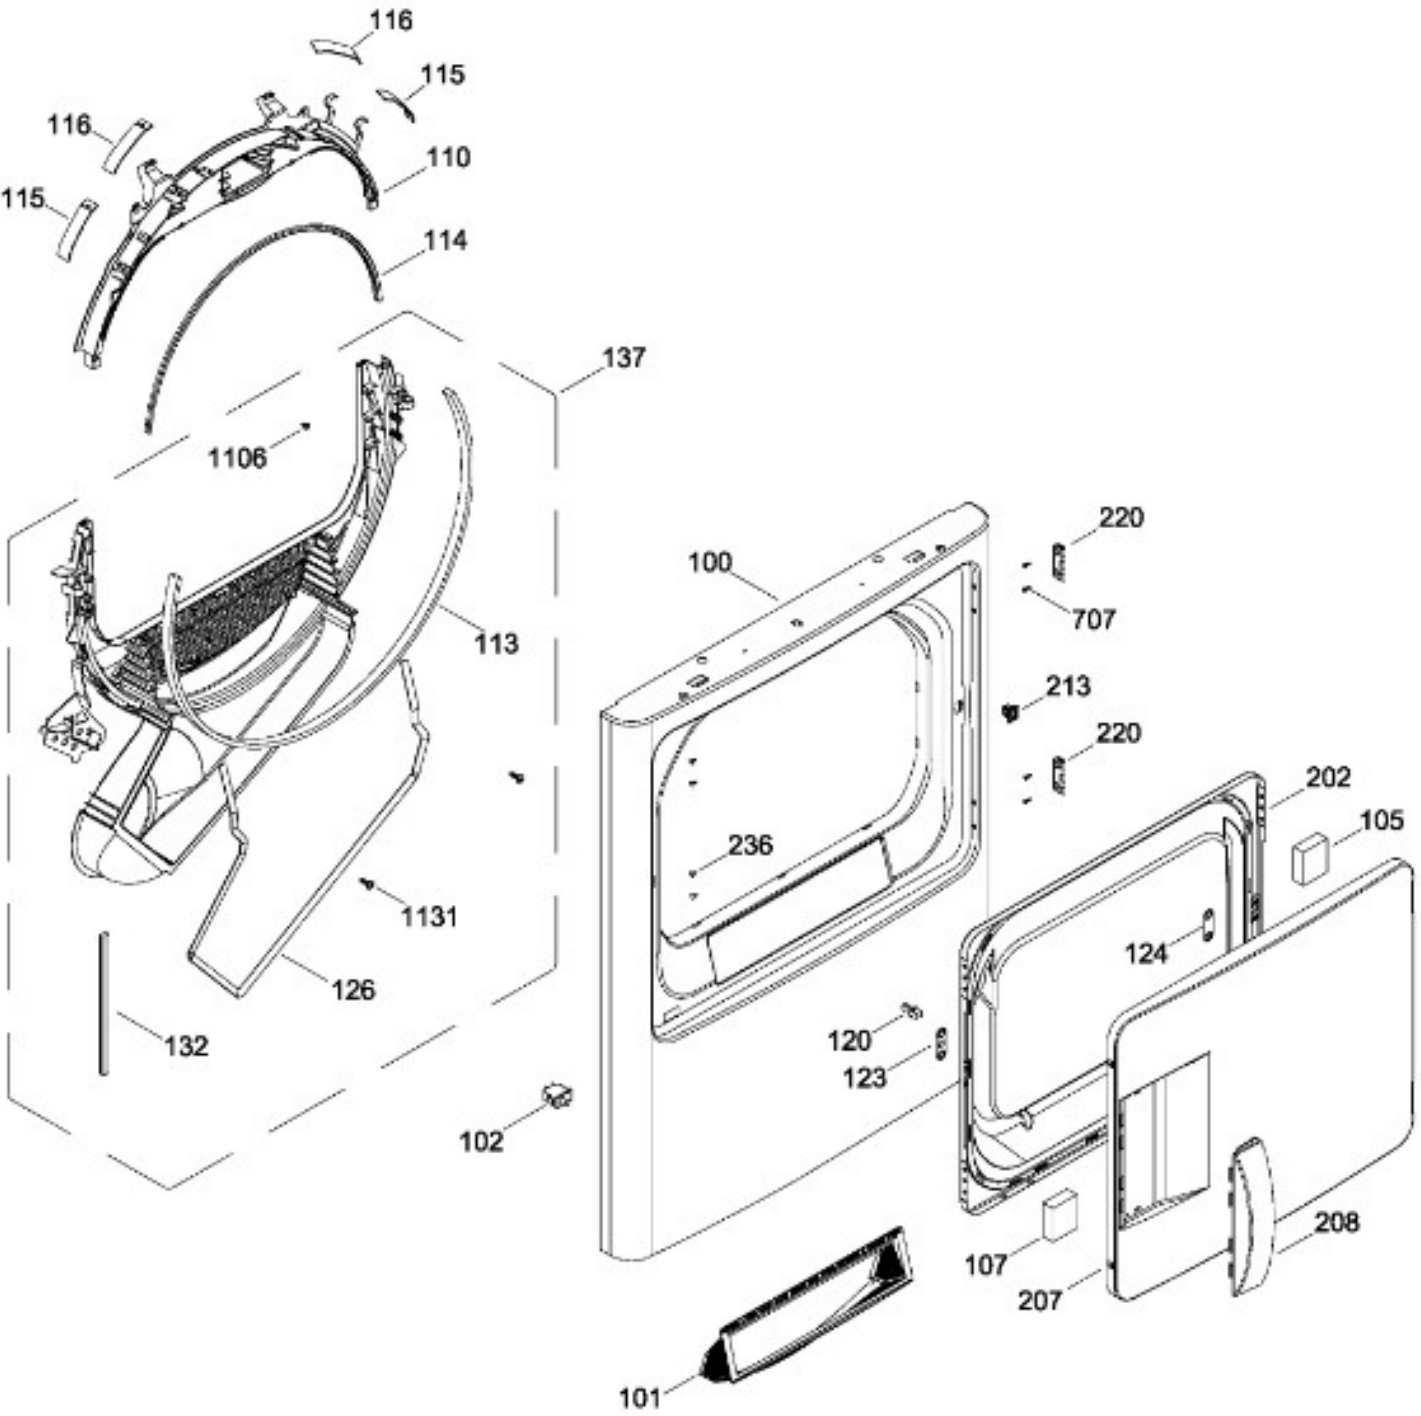

# SECADORA SMC620DEBB00

SISTEMA CONTROLES

SMC620DEBB00

BENITO JUÁREZ #1500 GPE ZITON, CD. GUADALUPE NUEVO LEÓN TEL: 8183377999 Y 49  
 HORARIOS: LUNES A VIERNES 8:30 A 6:00 PM Y SÁBADOS DE 8:30 A 2:00 PM  
 WEB: [www.denek.com](http://www.denek.com)

# SECADORA SMC620DEBB00

PUERTA (ENS)

SMC620DEBB00

BENITO JUÁREZ #1500 GPE ZITON, CD. GUADALUPE NUEVO LEÓN TEL: 8183377999 Y 49  
 HORARIOS: LUNES A VIERNES 8:30 A 6:00 PM Y SÁBADOS DE 8:30 A 2:00 PM  
 WEB: [www.denek.com](http://www.denek.com)