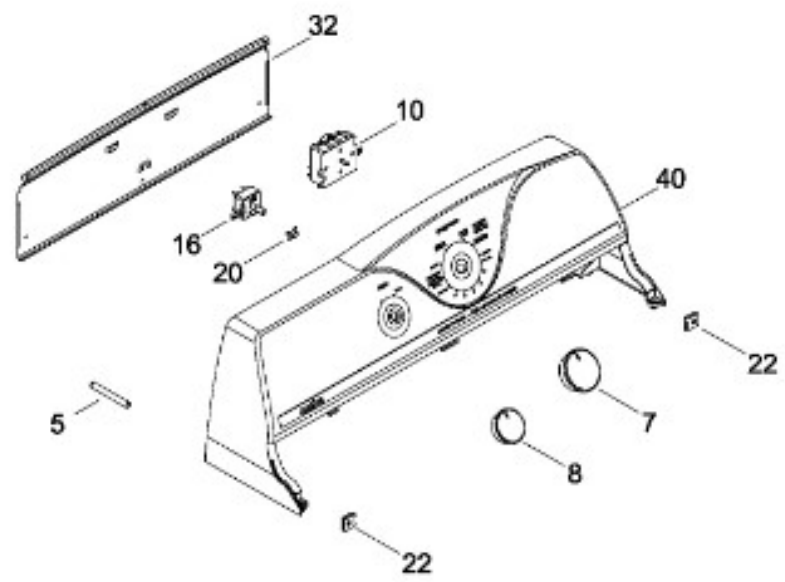

BENITO JUÁREZ #1500 GPE ZITON, CD. GUADALUPE NUEVO LEÓN TEL: 8183377999 Y 49
HORARIOS: LUNES A VIERNES 8:30 A 6:00 PM Y SÁBADOS DE 8:30 A 2:00 PM
WEB: www.denek.com