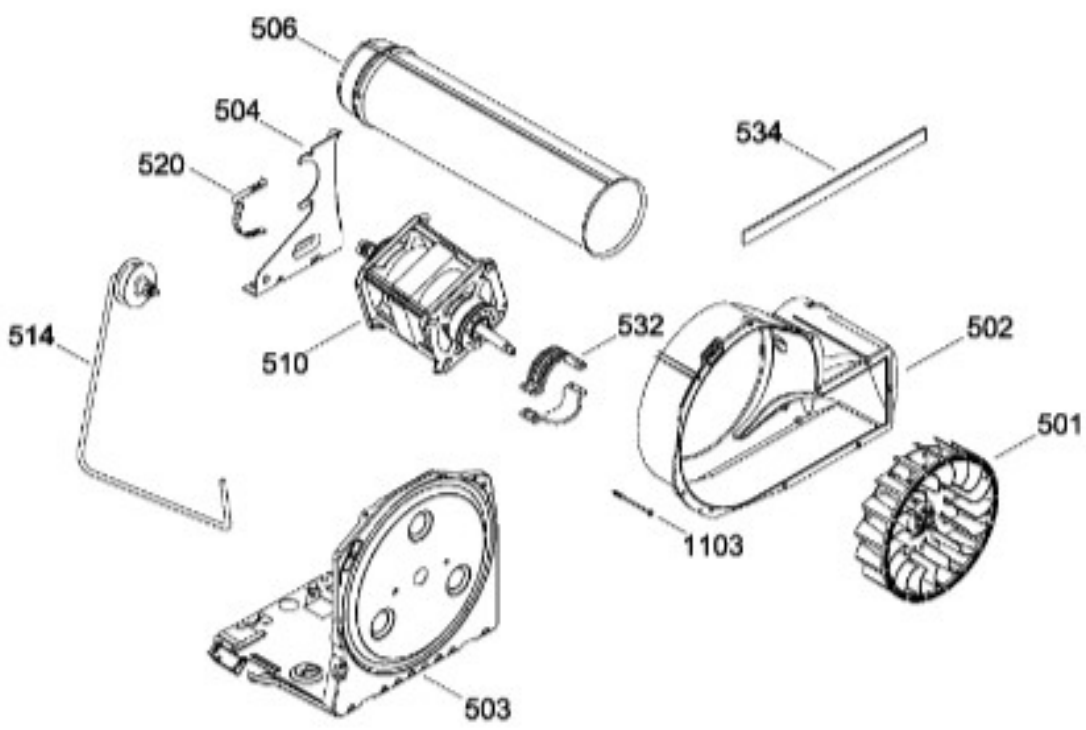

# SECADORA SMC620DEBB00

SISTEMA DE TRANSMISION / BLOWER & DRIVE ASSEMBLY

SMC620DEBB00

BENITO JUÁREZ #1500 GPE ZITON, CD. GUADALUPE NUEVO LEÓN TEL: 8183377999 Y 49  
HORARIOS: LUNES A VIERNES 8:30 A 6:00 PM Y SÁBADOS DE 8:30 A 2:00 PM  
WEB: [www.denek.com](http://www.denek.com)