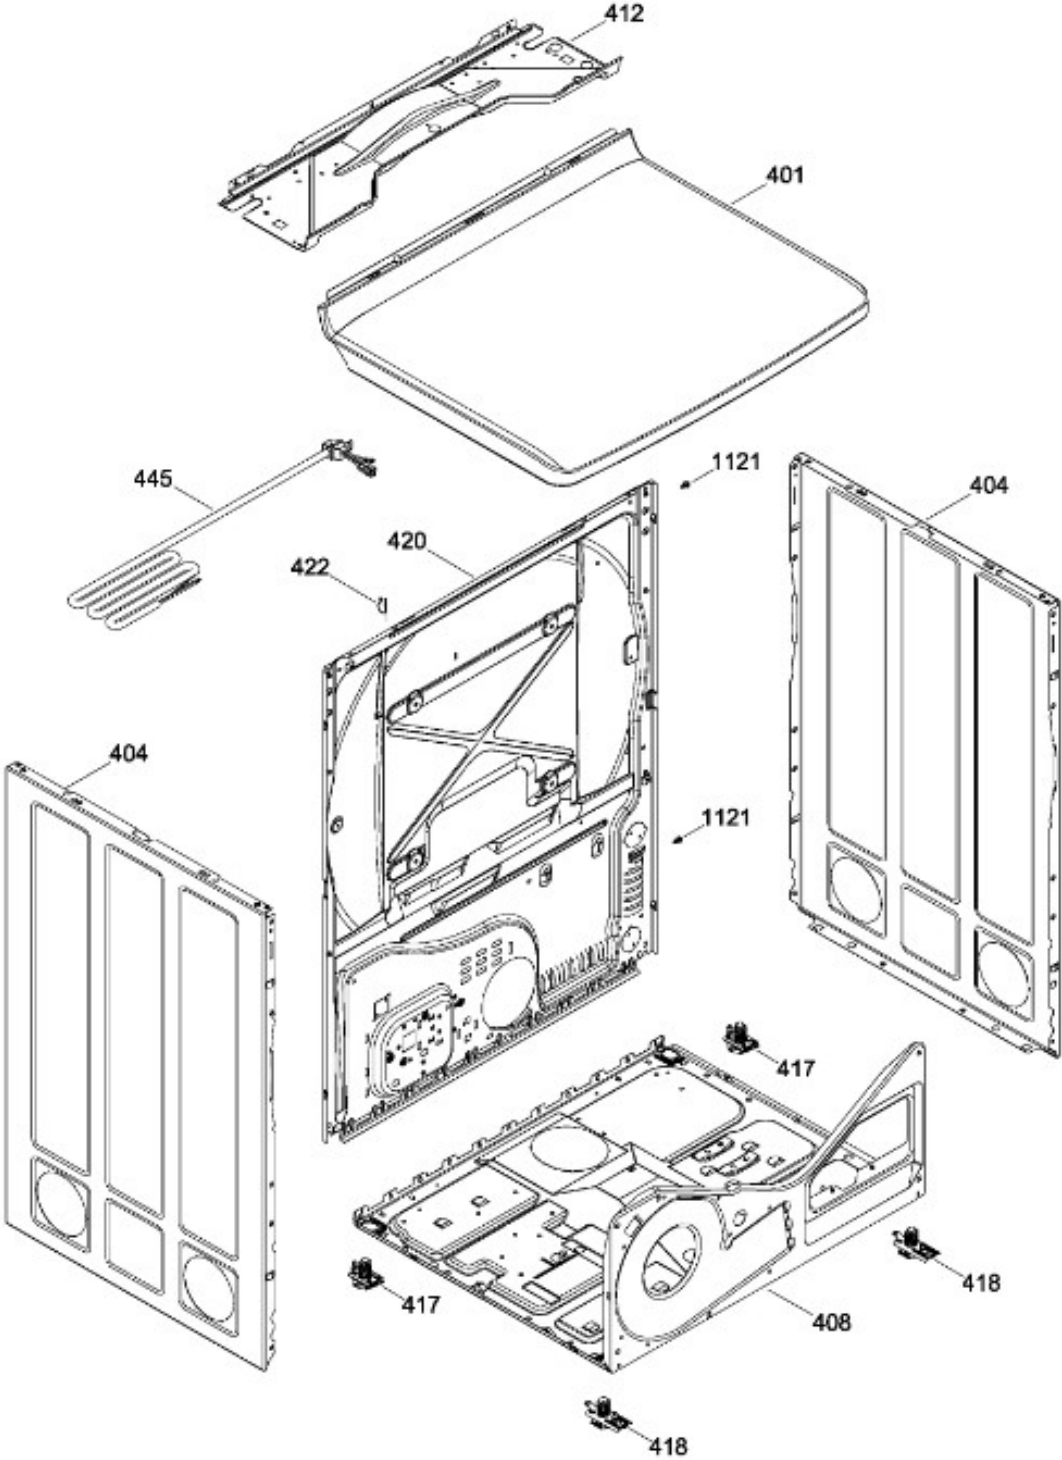

BENITO JUÁREZ #1500 GPE ZITON, CD. GUADALUPE NUEVO LEÓN TEL: 8183377999 Y 49
HORARIOS: LUNES A VIERNES 8:30 A 6:00 PM Y SÁBADOS DE 8:30 A 2:00 PM
WEB: www.denek.com