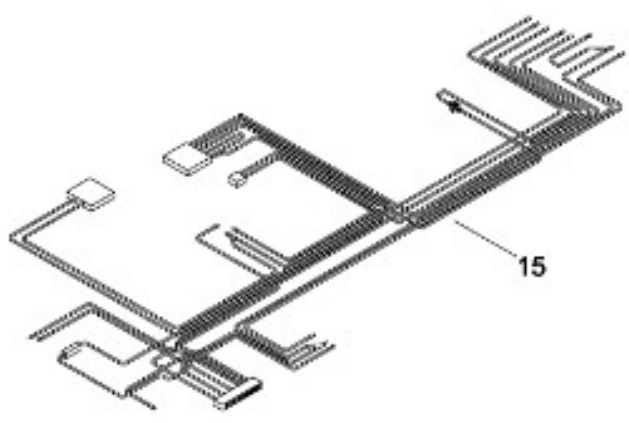

# SECADORA SMC620DEBB00

SISTEMA CONTROLES

SMC620DEBB00

BENITO JUÁREZ #1500 GPE ZITON, CD. GUADALUPE NUEVO LEÓN TEL: 8183377999 Y 49  
 HORARIOS: LUNES A VIERNES 8:30 A 6:00 PM Y SÁBADOS DE 8:30 A 2:00 PM  
 WEB: [www.denek.com](http://www.denek.com)

# SECADORA SMC620DEBB00

PUERTA (ENS)

SMC620DEBB00

BENITO JUÁREZ #1500 GPE ZITON, CD. GUADALUPE NUEVO LEÓN TEL: 8183377999 Y 49  
 HORARIOS: LUNES A VIERNES 8:30 A 6:00 PM Y SÁBADOS DE 8:30 A 2:00 PM  
 WEB: [www.denek.com](http://www.denek.com)