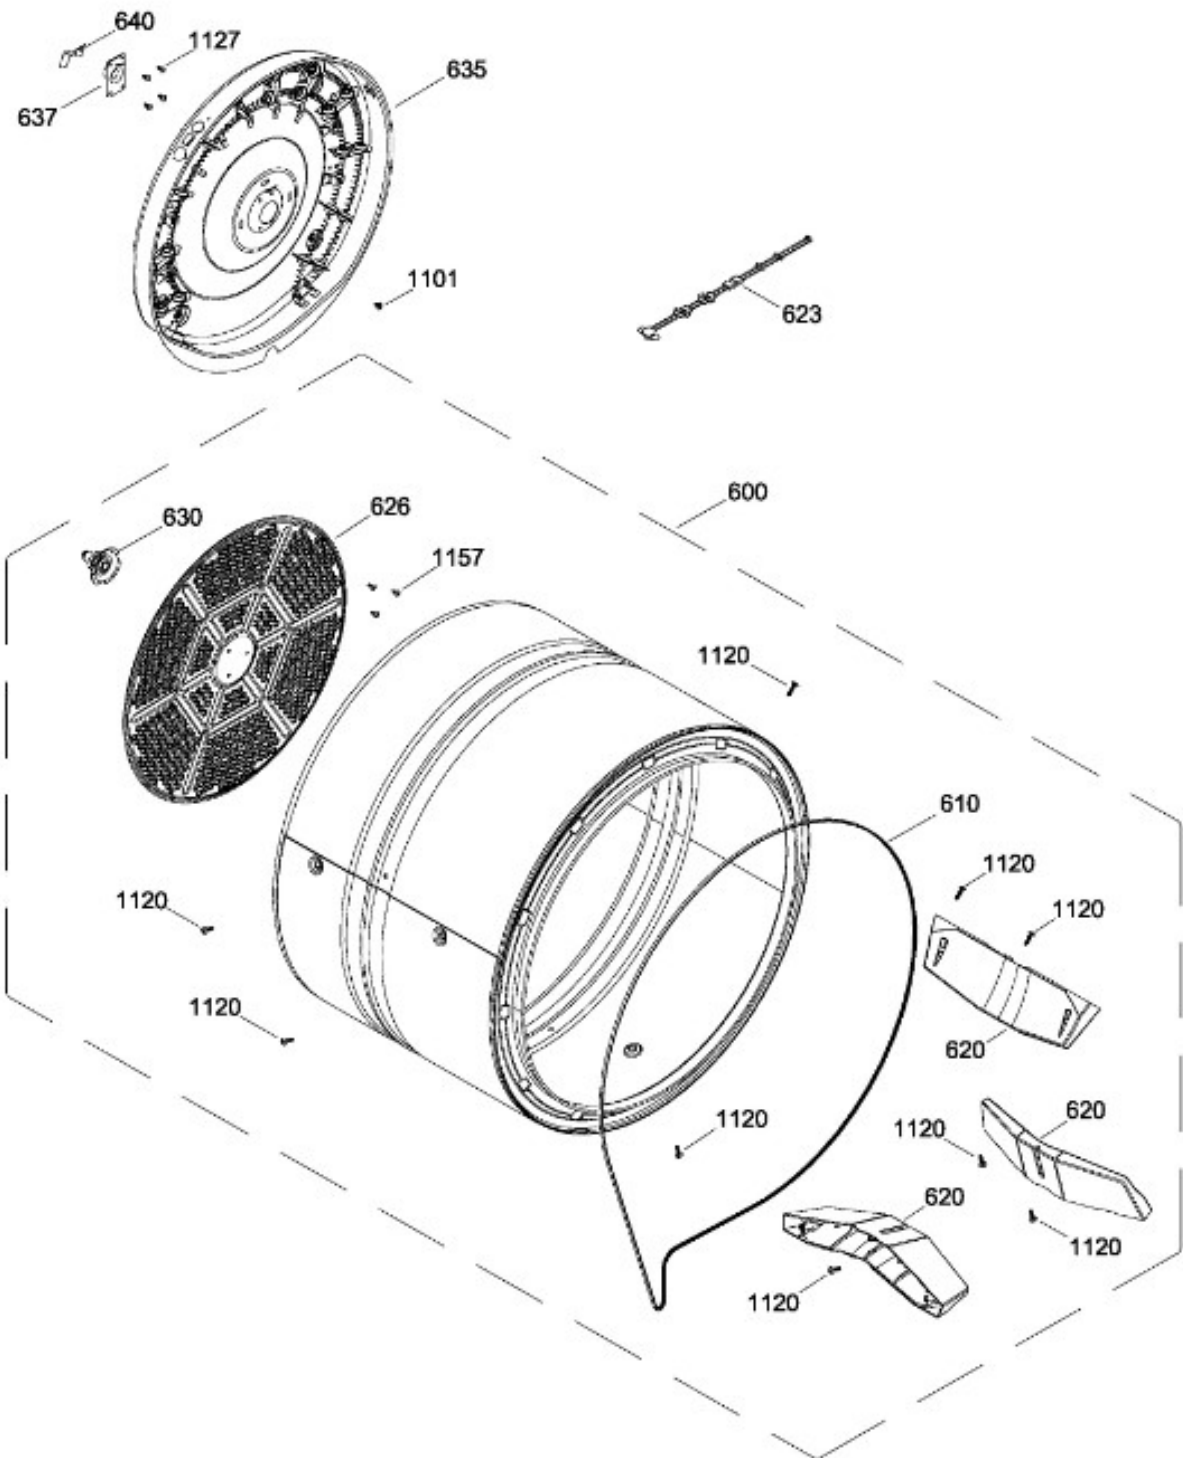

BENITO JUÁREZ #1500 GPE ZITON, CD. GUADALUPE NUEVO LEÓN TEL: 8183377999 Y 49
HORARIOS: LUNES A VIERNES 8:30 A 6:00 PM Y SÁBADOS DE 8:30 A 2:00 PM
WEB: www.denek.com

Guía	Refacción	Descripción
5	WW02L00032	CAPUCHON TOMACORRIENTE
7	WW02L00119	PERILLA CONTROL
8	WW02L00116	PERILLA ROTATORIA
10	WW02F00063	RELOJ
10	WW02F00063	RELOJ
15	WW02F00269	ARNES ENSAMBLE(ELECTRICO)
16	WW02L00083	INTERRUPTOR DE INICIO
20	WW02L00137	BUJE PARA PEILLA
22	WW02A00062	TUERCA
32	WW02L00152	BACK PANEL
40	WW02L00158	COPETE-HT ENS.
100	WW02L00049	PANEL FRONTAL (BCO)
101	WW02F00190	FILTRO ATRAPAPELUSA
101	WW02F00615	FILTRO ATRAPAPELUSA
102	WW02L00025	INTERRUPTOR PUERTA
105	WW02L00210	SEPARADOR PUERTA
107	WW03L00062	ESPACIADOR PUERTA
110	WW02L00199	COJINETE SUP.
110	WW01L01430	COJINETE SUP.
113	WW01L01329	FELPA COLECTOR DE AIRE
113	WW02F00783	FELPA COLECTOR DE AIRE
114	WW02L00145	SELLO PUERTA
115	WW02A00033	BEARING_SLIDE
116	WW02L00038	BEARING_SLIDE
120	WW02A00004	STRIKE
123	WW02A00056	STRIKE PLATE
124	WW02A00057	STRIKE PLATE
126	WW02L00040	GASKET FOAM
132	WW02L00039	SELLO
132	WW03F00354	SELLO
137	WW02F00248	DUCTO TRAMPA ENS (SIN SENSORES)
137	WW02F00598	DUCTO TRAMPA ENS (SIN SENSORES)
202	WW02L00053	PUERTA INTERIOR(BLANCA)
207	WW02L00051	PUERTA EXTERIOR
207	WW02L00051	PUERTA EXTERIOR