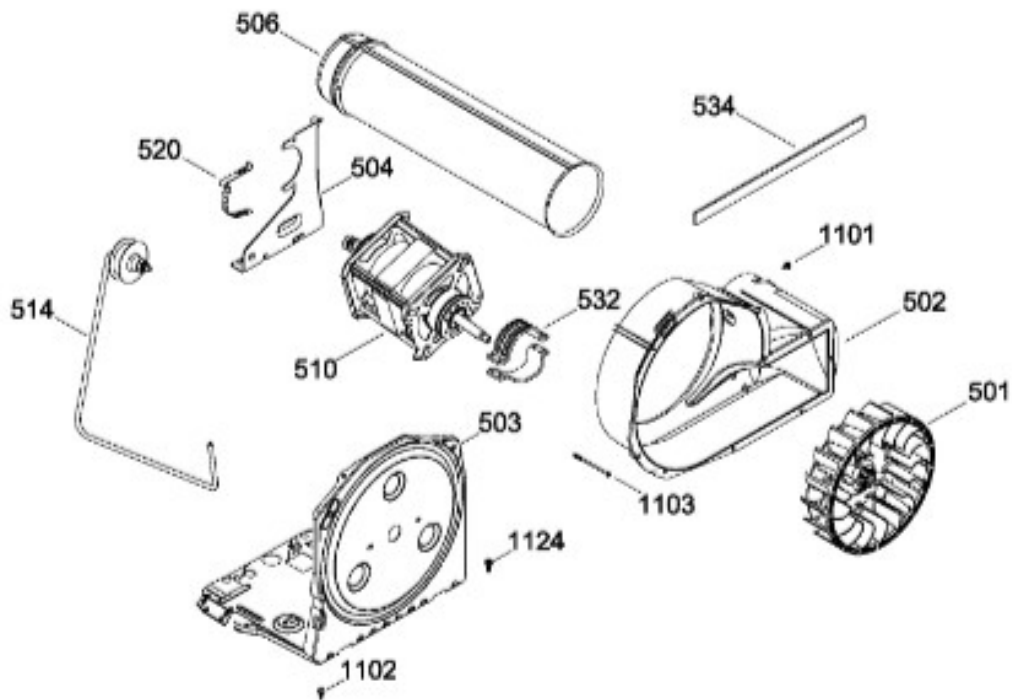

SECADORA SMC620DPBB00

SISTEMA DE TRANSMISION / BLOWER & DRIVE ASSEMBLY

SMC620DPBB00