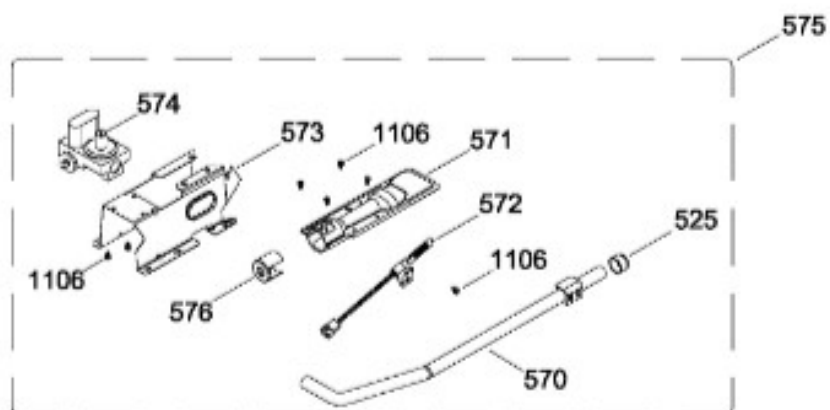

QUEMADOR / BURNER