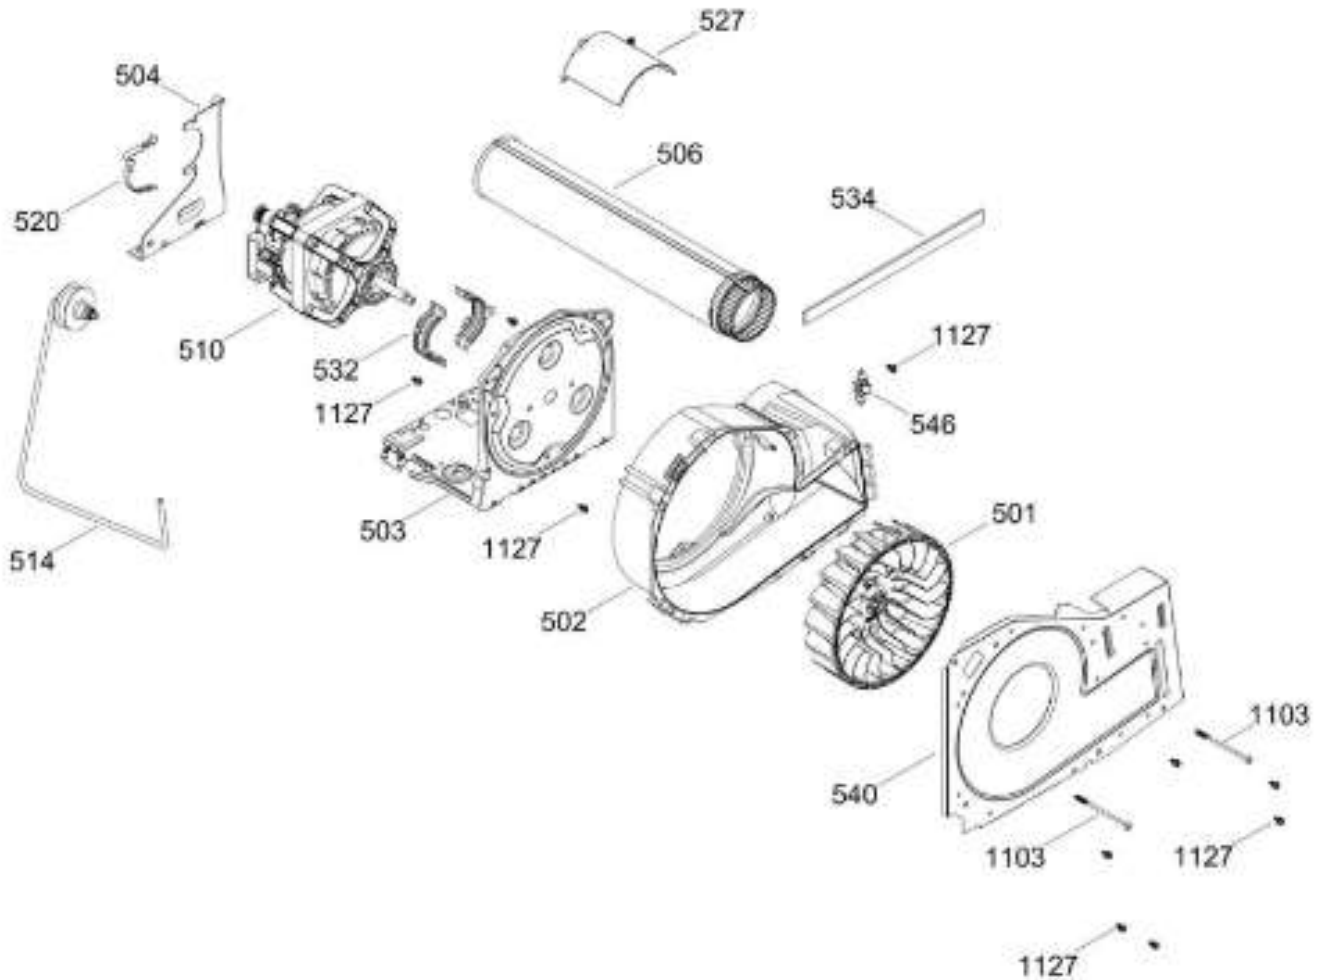

Distribuidor Autorizado

SurteRápido.com

Venta de Refacciones
Electrodomesticas

SECADORA SME17R8MSDCT01

SISTEMA DE TRANSMISION (ENS) / BLOWER & DRIVE (ASM)

SME17R8MSDCT01