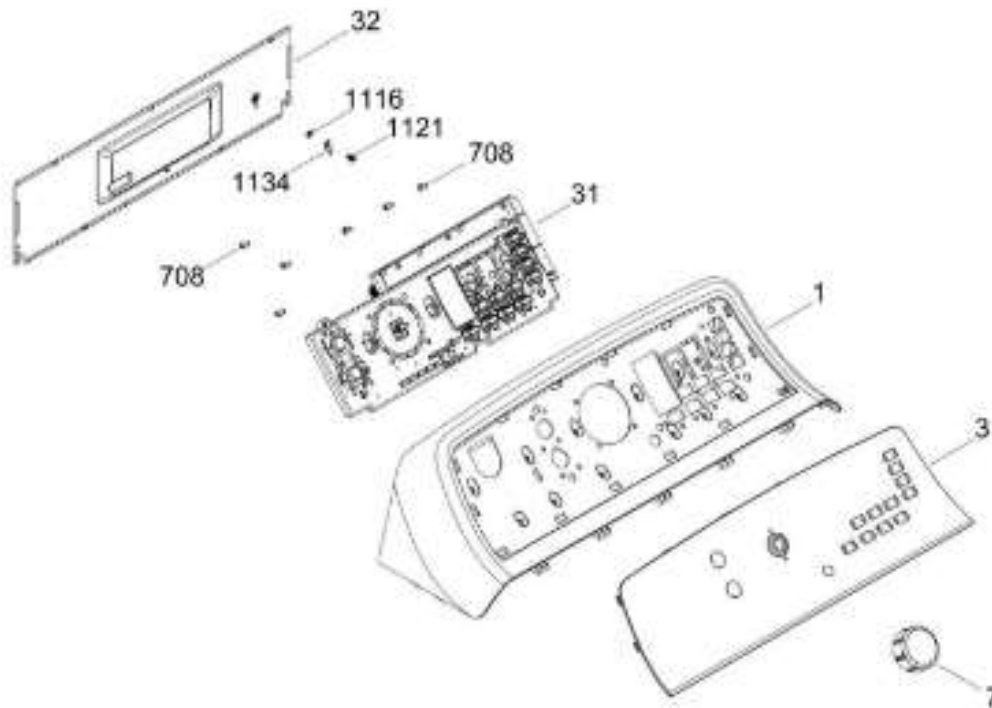

Distribuidor Autorizado

SurteRápido.com

Venta de Refacciones
Electrodomesticas

SECADORA SME17R8MSDCT01

SISTEMA CONTROLES / CONTROL SYSTEM

SME17R8MSDCT01

Distribuidor Autorizado

SurteRápido.com

Venta de Refacciones
Electrodomesticas

SECADORA SME17R8MSDCT01

PANEL FRONTAL (ENS) / FRONT PANEL (ASM)
PUERTA (ENS) / DOOR (ASM)

SME17R8MSDCT01

Distribuidor Autorizado

SurteRápido.com

Venta de Refacciones
Electrodomesticas