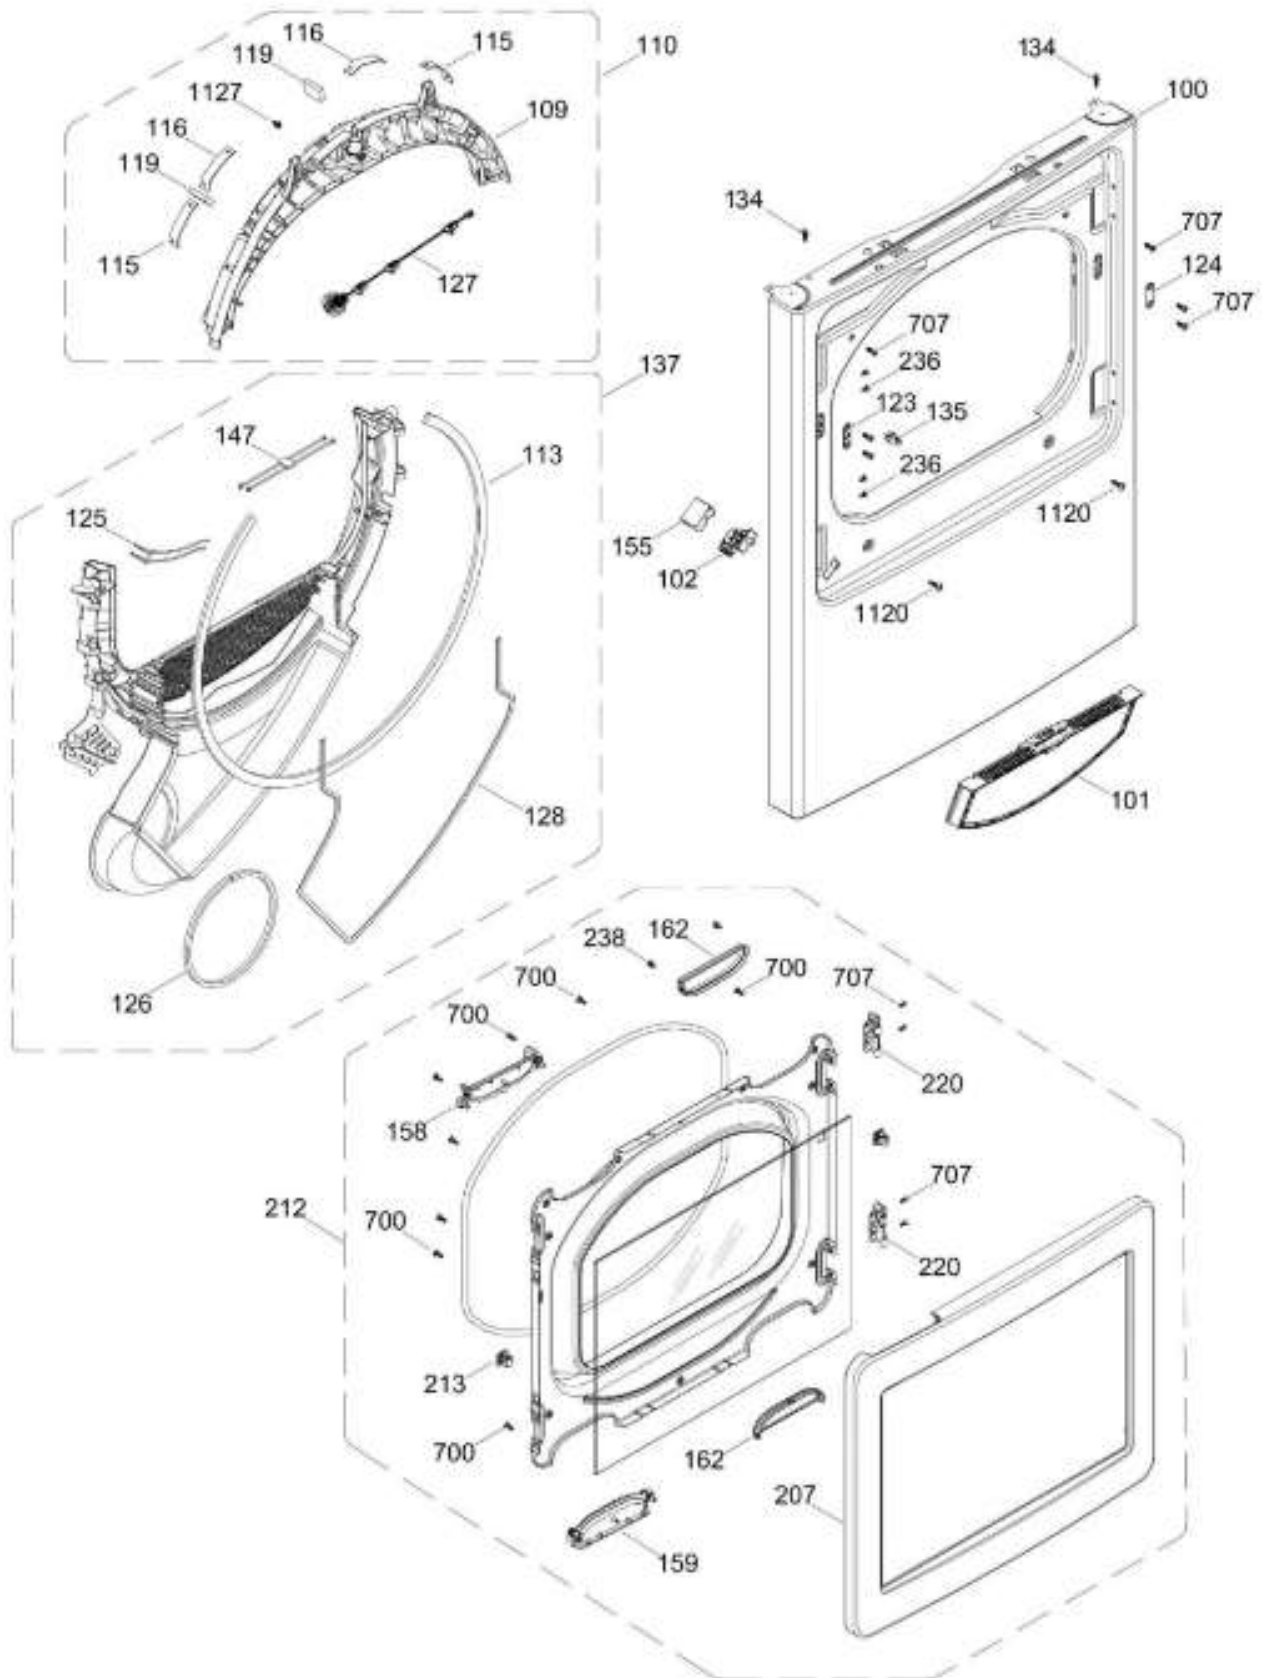

Distribuidor Autorizado

SurteRápido.com

Venta de Refacciones
Electrodomesticas

SECADORA SME17R8MSDCT01

SISTEMA CONTROLES / CONTROL SYSTEM

SME17R8MSDCT01

Distribuidor Autorizado

SurteRápido.com

Venta de Refacciones
Electrodomesticas

SECADORA SME17R8MSDCT01

PANEL FRONTAL (ENS) / FRONT PANEL (ASM)
PUERTA (ENS) / DOOR (ASM)

SME17R8MSDCT01

Distribuidor Autorizado

SurteRápido.com

Venta de Refacciones
Electrodomesticas