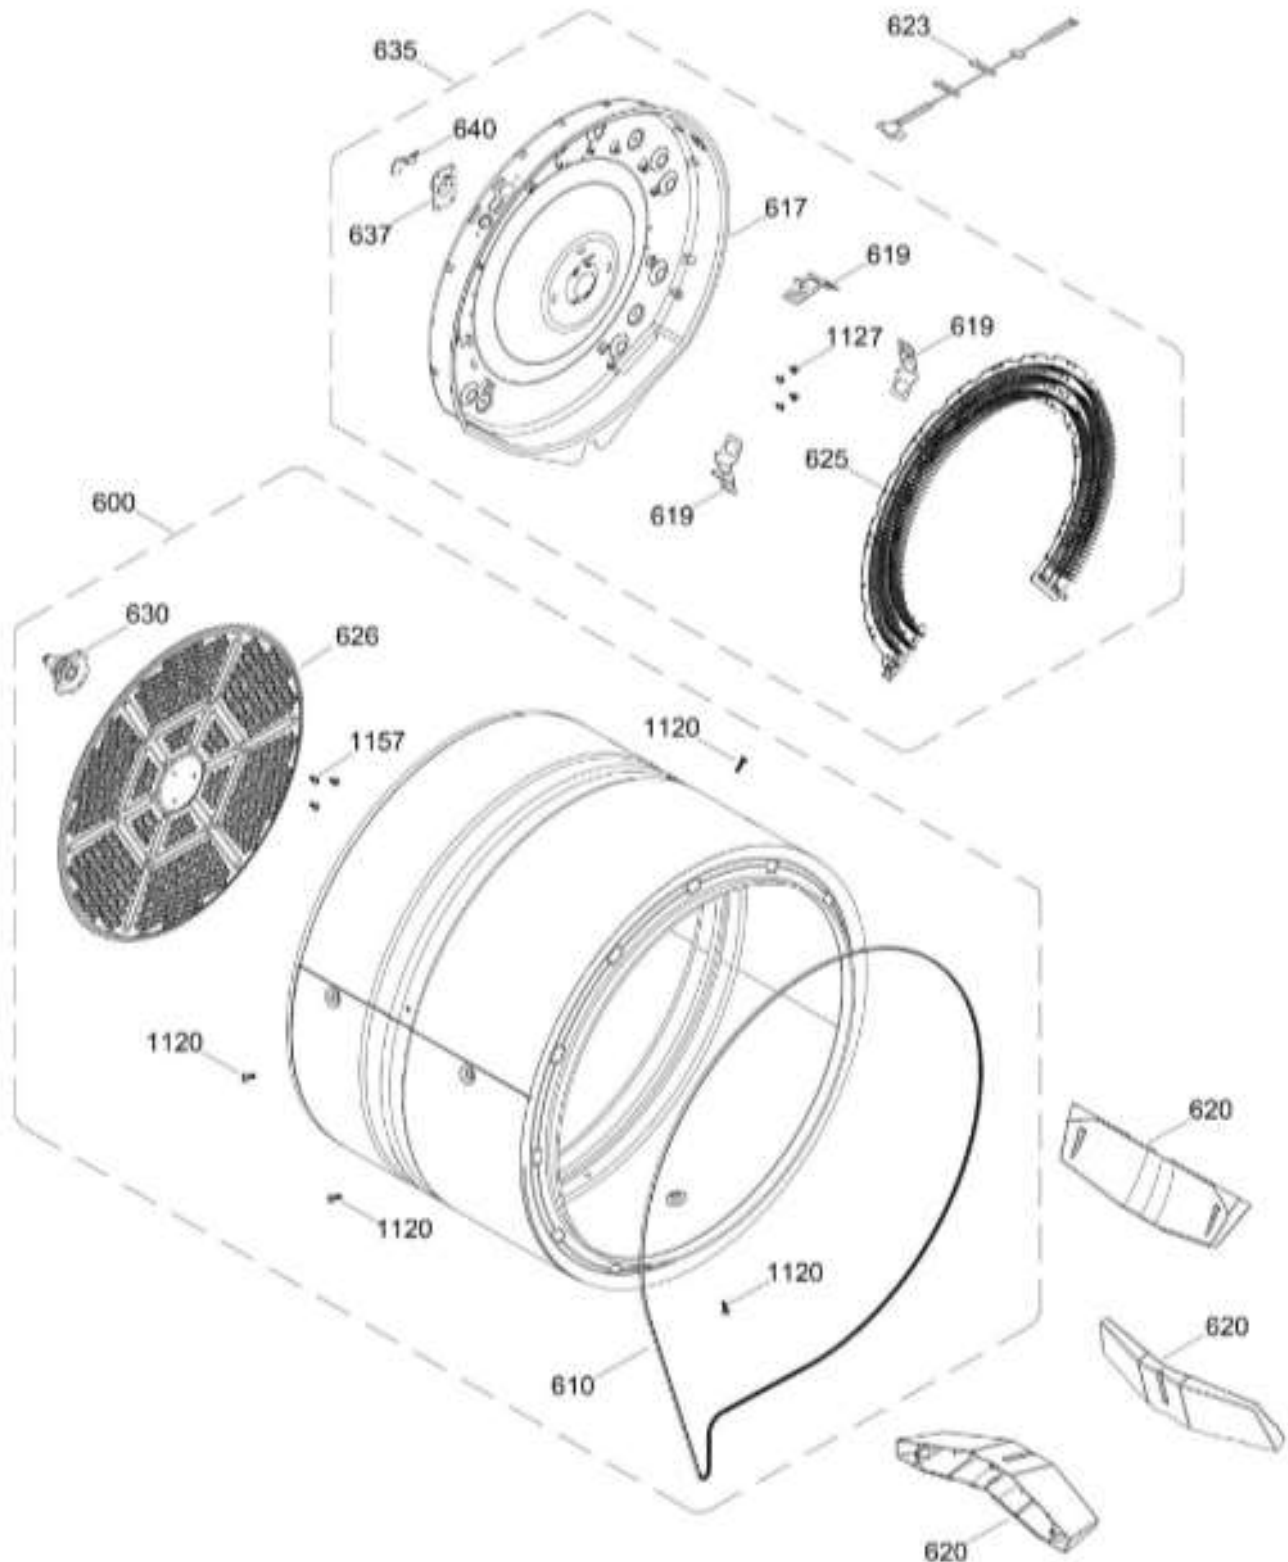

Distribuidor Autorizado

SurteRápido.com

Venta de Refacciones
Electrodomesticas

SECADORA SME17R8MSDCT01

TAMBOR (ENS) / DRUM (ASM)

SME17R8MSDCT01

Distribuidor Autorizado

SurteRápido.com

Venta de Refacciones
Electrodomesticas

SECADORA SME17R8MSDCT01

Guía	Refacción	Descripción
1	WW02L00604	COPETE
3	WW02L00699	IMD ASM
7	WW01L01654	ENSAMBLE PERILLA
31	WW02L00590	ENSAMBLE CHASIS Y TARJETA
31	WW02L00590	ENSAMBLE CHASIS Y TARJETA
32	WW02L00502	PANEL TRASERO
100	WW02L00578	PANEL FRONTAL
101	WW02F00534	FILTRO ATRAPAPELUSA ENSAMBLE
102	WW02F00809	INTERRUPTOR DE PUERTA
109	WW02A00194	COJINETE SUPERIOR
110	WW02L00463	ENSAMBLE COJINETE SUPERIOR
113	WW02F00783	FELPA DUCTO RECOLECTOR
115	WW03A00015	COJINETE DESLIZABLE
116	WW03A00016	COJINETE DESLIZABLE
116	WW02A00250	COJINETE DESLIZABLE
119	WW02F00784	FELPA
123	WW02A00056	STRIKE PLATE
124	WW02A00057	STRIKE PLATE
125	WW02F00088	SENSOR ROD
126	WW02L00040	GASKET FOAM
127	WW02L00676	ENS LED
128	WW02L00527	SELLO
134	WW02A00035	SOPORTE BLOQUEO
135	WW03F00307	SEGURO
137	WW02F00669	ENSAMBLE DUCTO
147	WW02F00757	ARNES SENSOR ENSAMBLE
155	WW02L00466	PROTECTOR INTERRUPTOR
158	WW02L00538	INSERTO JALADERA
159	WW02L00539	INSERTO JALADERA
162	WW02L00540	INSERTO TAPA
202	WW02F00713	PUERTA INTERIOR
204	WW02L00027	DEFLECTOR DE CALOR
205	WW02L00542	VIDRIO TEMPLADO
207	WW02L00702	MARCO PUERTA
212	WW02L00635	PUERTA VIDRIO ENS