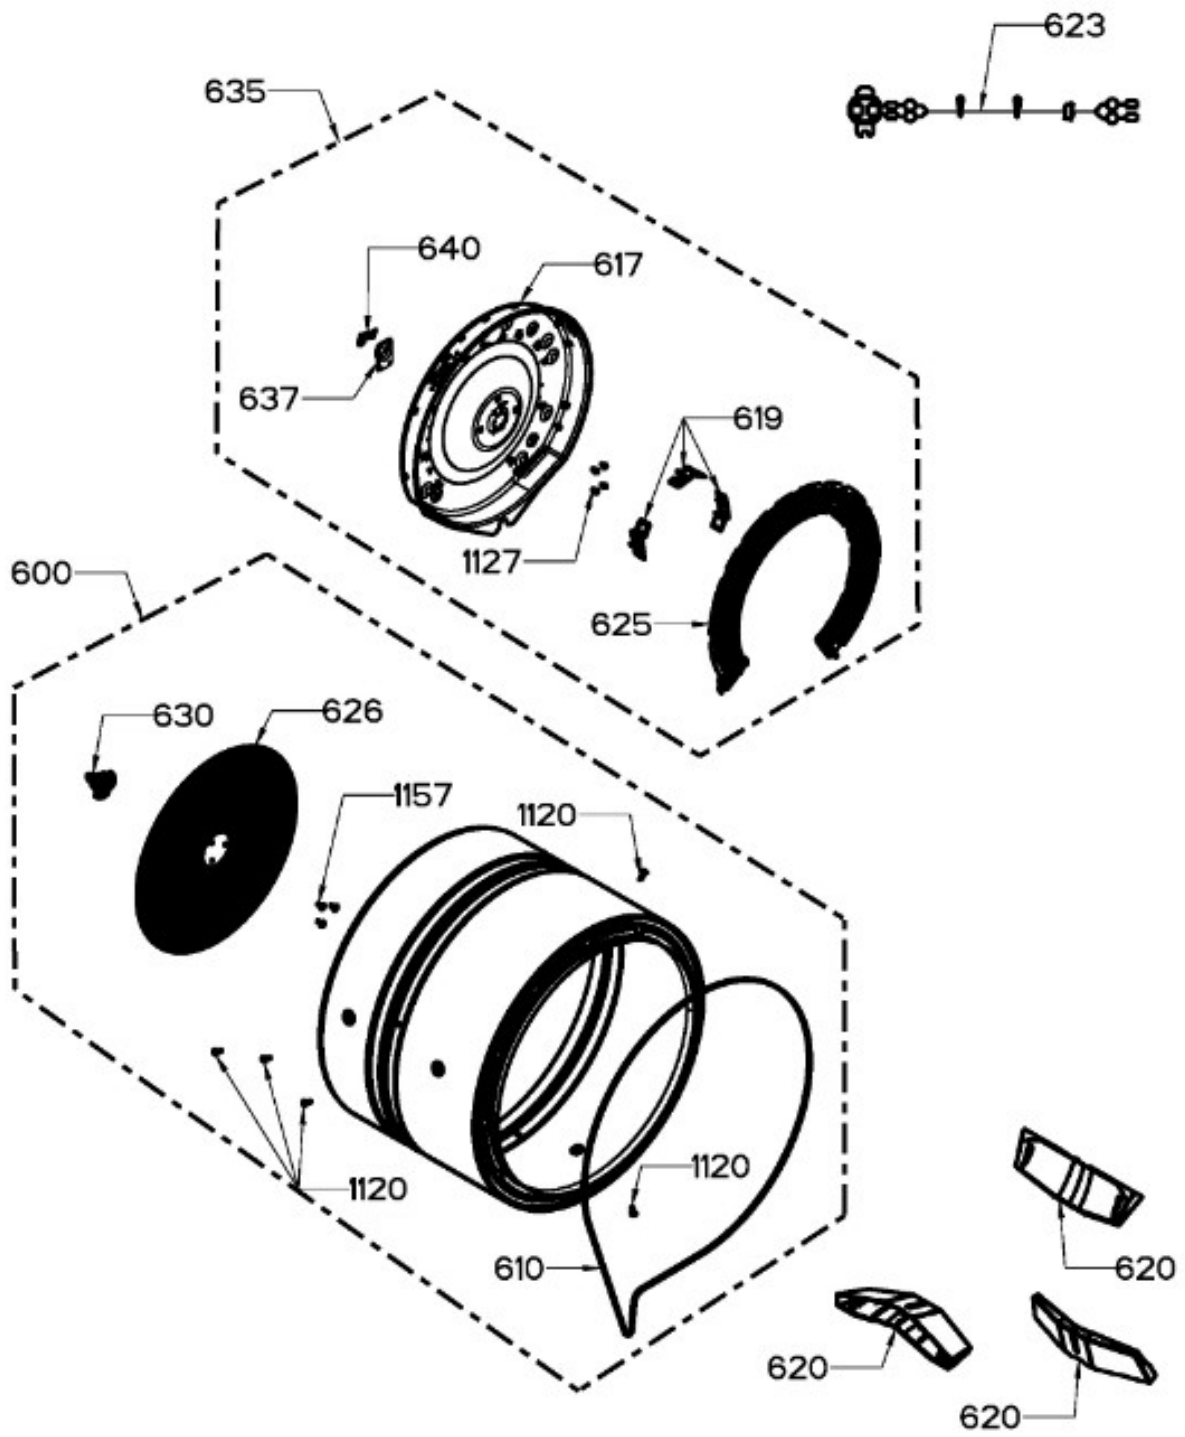

BENITO JUÁREZ #1500 GPE ZITON, CD. GUADALUPE NUEVO LEÓN TEL: 8183377999 Y 49
HORARIOS: LUNES A VIERNES 8:30 A 6:00 PM Y SÁBADOS DE 8:30 A 2:00 PM
WEB: www.denek.com

SECADORA SME26N5XNBBP01

BENITO JUÁREZ #1500 GPE ZITON, CD. GUADALUPE NUEVO LEÓN TEL: 8183377999 Y 49
HORARIOS: LUNES A VIERNES 8:30 A 6:00 PM Y SÁBADOS DE 8:30 A 2:00 PM
WEB: www.denek.com

BENITO JUÁREZ #1500 GPE ZITON, CD. GUADALUPE NUEVO LEÓN TEL: 8183377999 Y 49
HORARIOS: LUNES A VIERNES 8:30 A 6:00 PM Y SÁBADOS DE 8:30 A 2:00 PM
WEB: www.denek.com

Guía	Refacción	Descripción
1	WW02L00694	BACKSPLASH ASM
5	WW02L00032	CAPUCHON TOMACORRIENTE
7	WW02L00588	PERILLA
7	WW02L00733	PERILLA
8	WW01L01636	PERILLA ROTATORIA
10	WW02F00658	TIMER
14	WW02F00659	SWITCH ROTATORIO
23	WW02L00024	INTERRUPTOR ARRANQUE
32	WW02L00502	PANEL TRASERO
33	WW02F00574	BOTON INICIO ENSAMBLE
65	WW02F00655	CABLE ARNES
100	WW02L00560	PANEL FRONTAL
101	WW02F00534	FILTRO ATRAPAPELUSA ENSAMBLE
102	WW02F00809	INTERRUPTOR DE PUERTA
105	WW02L00526	ESPACIADOR PUERTA
109	WW02A00194	COJINETE SUPERIOR
110	WW02L00556	ENSAMBLE COJINETE SUPERIOR
113	WW02F00783	FELPA DUCTO RECOLECTOR
115	WW03A00015	COJINETE DESLIZABLE
116	WW03A00016	COJINETE DESLIZABLE
116	WW02A00250	COJINETE DESLIZABLE
119	WW02F00784	FELPA
123	WW02A00056	STRIKE PLATE
124	WW02A00057	STRIKE PLATE
126	WW02L00040	GASKET FOAM
128	WW02L00527	SELLO
135	WW03F00307	SEGURO
137	WW02F00654	ENSAMBLE DUCTO
155	WW02L00466	PROTECTOR INTERRUPTOR
158	WW02A00312	INSERTO JALADERA
159	WW02L00529	INSERTO JALADERA
207	WW02L00533	PUERTA EXTERIOR
212	WW02L00632	ENSAMBLE PUERTA SOLIDA
213	WW02F00622	LATCH
220	WW02L00534	BISAGRA ASM

Guía	Refacción	Descripción
700	WW02A00102	SCREW CHASSIS TO FRONT HSG.
707	WW01A00539	TORNILLO
738	WW02A00214	ARANDELA CABEZA REDONDA
1103	WW02A00032	TORNILLO
1116	WW03A00004	ARANDELA DENTADA
1120	WW02A00031	TORNILLO
1121	WW01A00001	TORNILLO
1127	WW02A00211	TORNILLO ESTANDARIZANTE
1134	WW01F01797	LENGUETA DE ATERRIZAJE
1153	WW02A00200	TORNILLO
1157	WW01A00456	TORNILLO #10