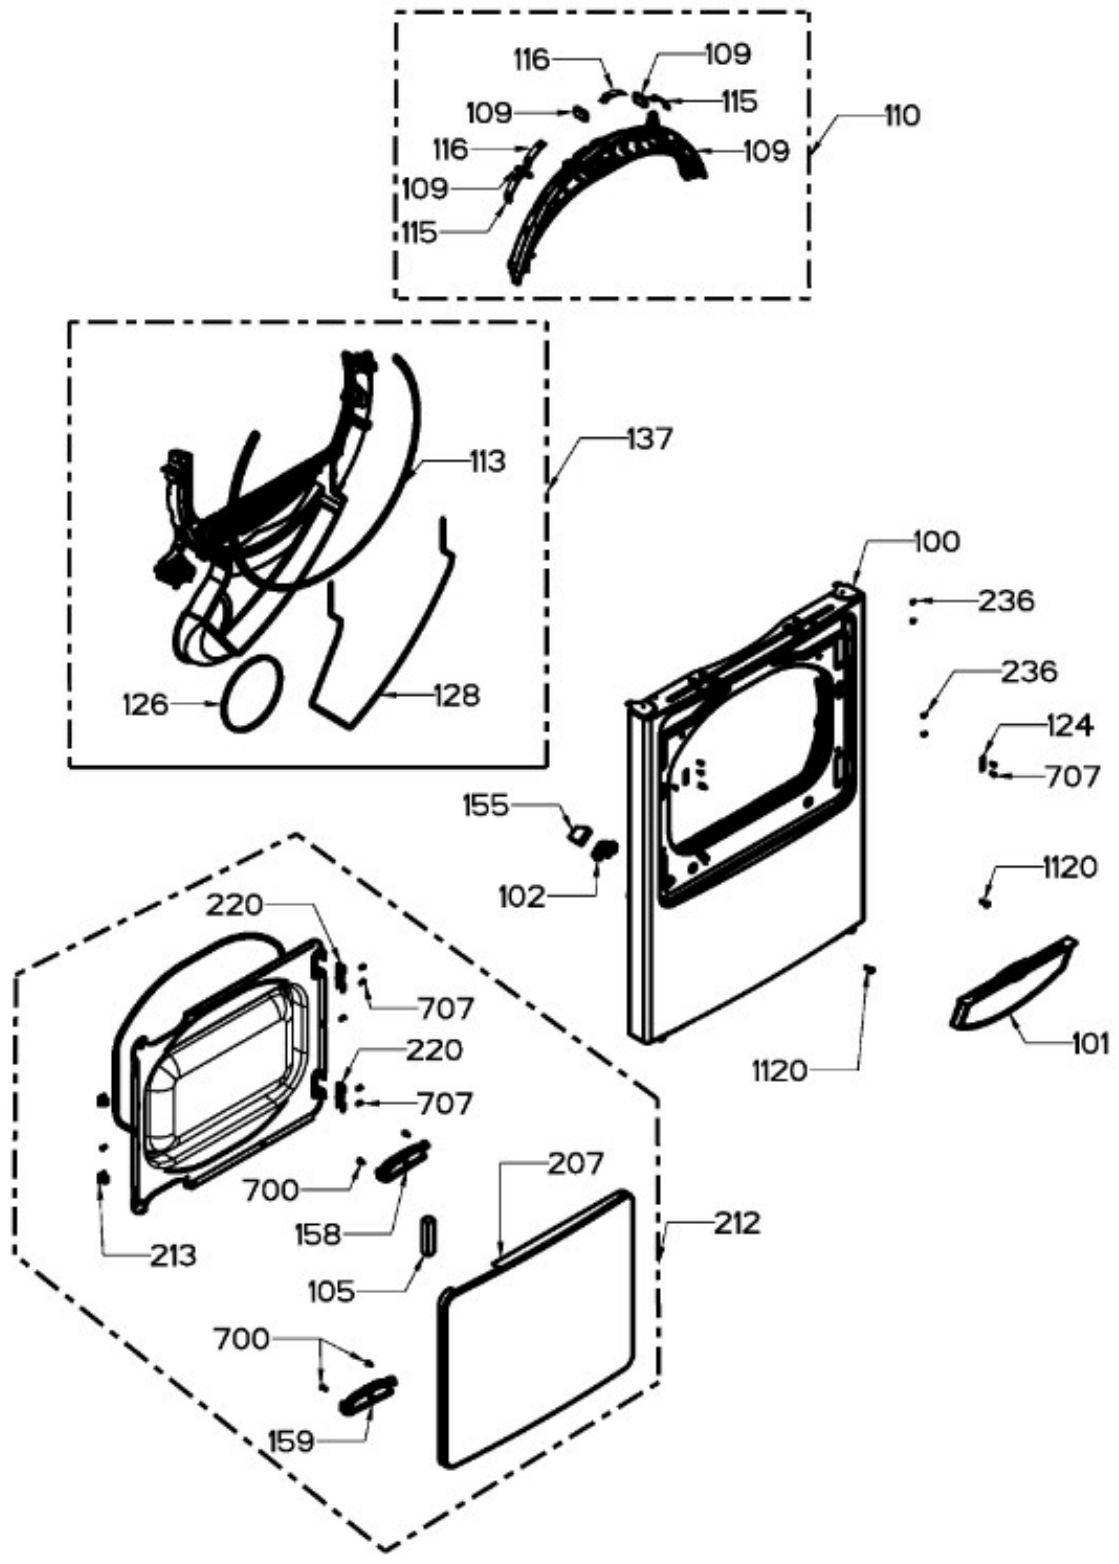

BENITO JUÁREZ #1500 GPE ZITON, CD. GUADALUPE NUEVO LEÓN TEL: 8183377999 Y 49
HORARIOS: LUNES A VIERNES 8:30 A 6:00 PM Y SÁBADOS DE 8:30 A 2:00 PM
WEB: www.denek.com

SECADORA SME26N5XNBBP01

BENITO JUÁREZ #1500 GPE ZITON, CD. GUADALUPE NUEVO LEÓN TEL: 8183377999 Y 49
HORARIOS: LUNES A VIERNES 8:30 A 6:00 PM Y SÁBADOS DE 8:30 A 2:00 PM
WEB: www.denek.com