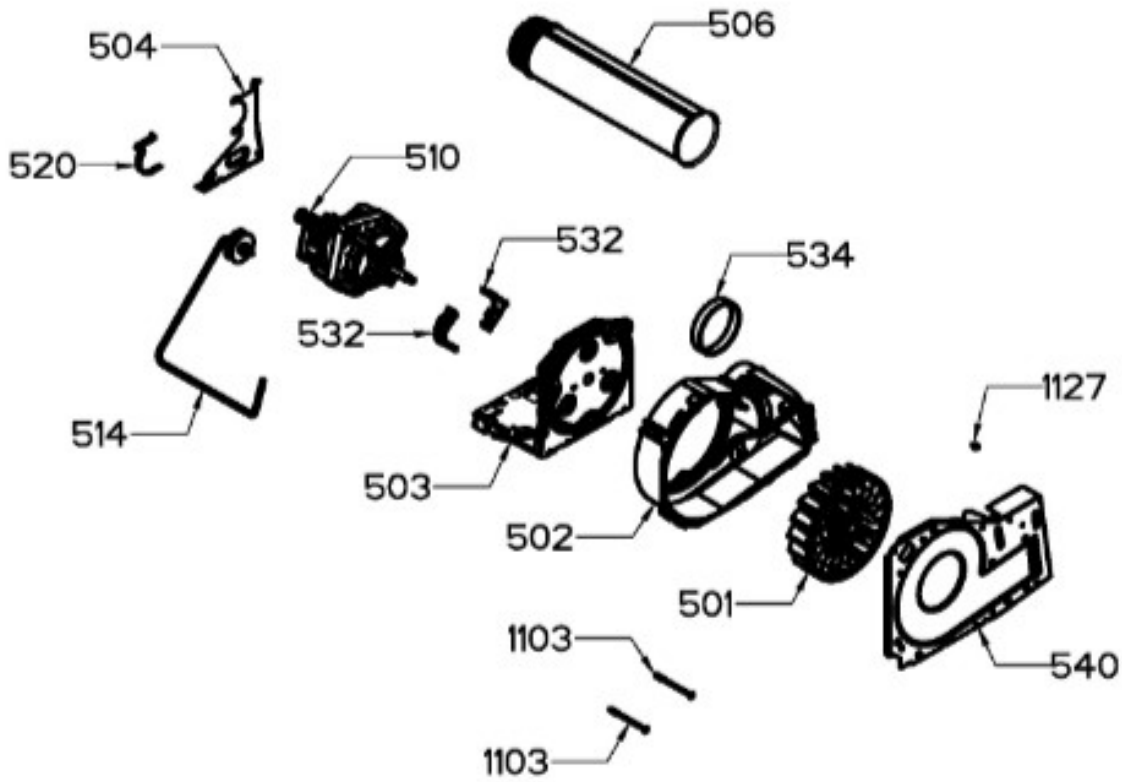

BENITO JUÁREZ #1500 GPE ZITON, CD. GUADALUPE NUEVO LEÓN TEL: 8183377999 Y 49
HORARIOS: LUNES A VIERNES 8:30 A 6:00 PM Y SÁBADOS DE 8:30 A 2:00 PM
WEB: www.denek.com