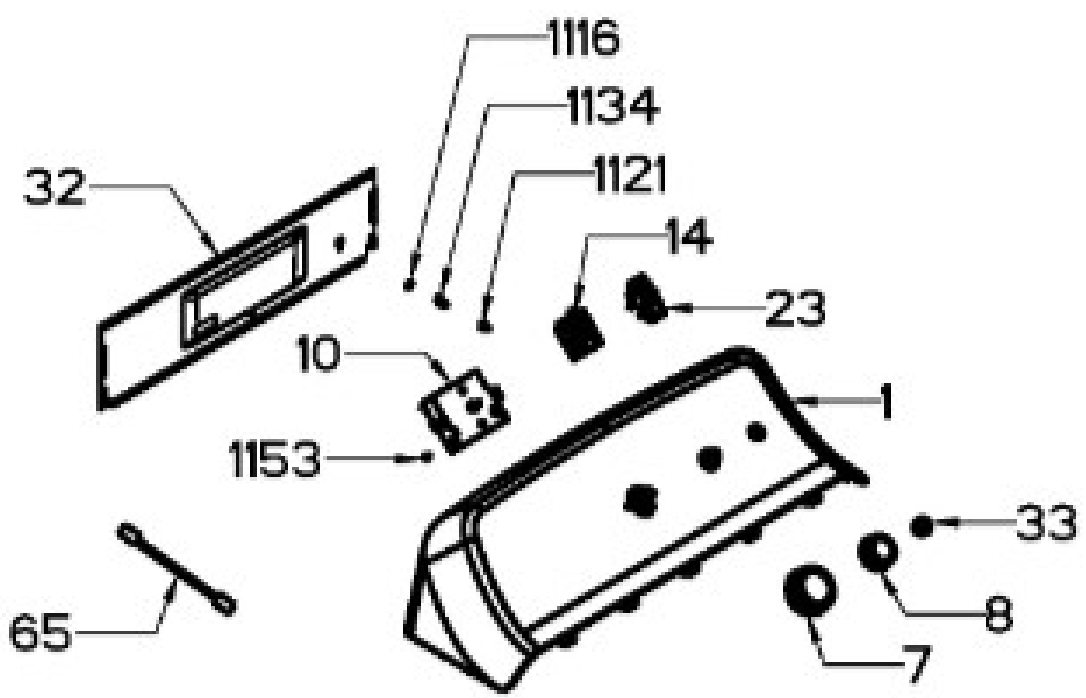

SECADORA SME26N5XNBBP01

BENITO JUÁREZ #1500 GPE ZITON, CD. GUADALUPE NUEVO LEÓN TEL: 8183377999 Y 49
HORARIOS: LUNES A VIERNES 8:30 A 6:00 PM Y SÁBADOS DE 8:30 A 2:00 PM
WEB: www.denek.com

SECADORA SME26N5XNBBP01

BENITO JUÁREZ #1500 GPE ZITON, CD. GUADALUPE NUEVO LEÓN TEL: 8183377999 Y 49
HORARIOS: LUNES A VIERNES 8:30 A 6:00 PM Y SÁBADOS DE 8:30 A 2:00 PM
WEB: www.denek.com

SECADORA SME26N5XNBBP01

BENITO JUÁREZ #1500 GPE ZITON, CD. GUADALUPE NUEVO LEÓN TEL: 8183377999 Y 49
HORARIOS: LUNES A VIERNES 8:30 A 6:00 PM Y SÁBADOS DE 8:30 A 2:00 PM
WEB: www.denek.com