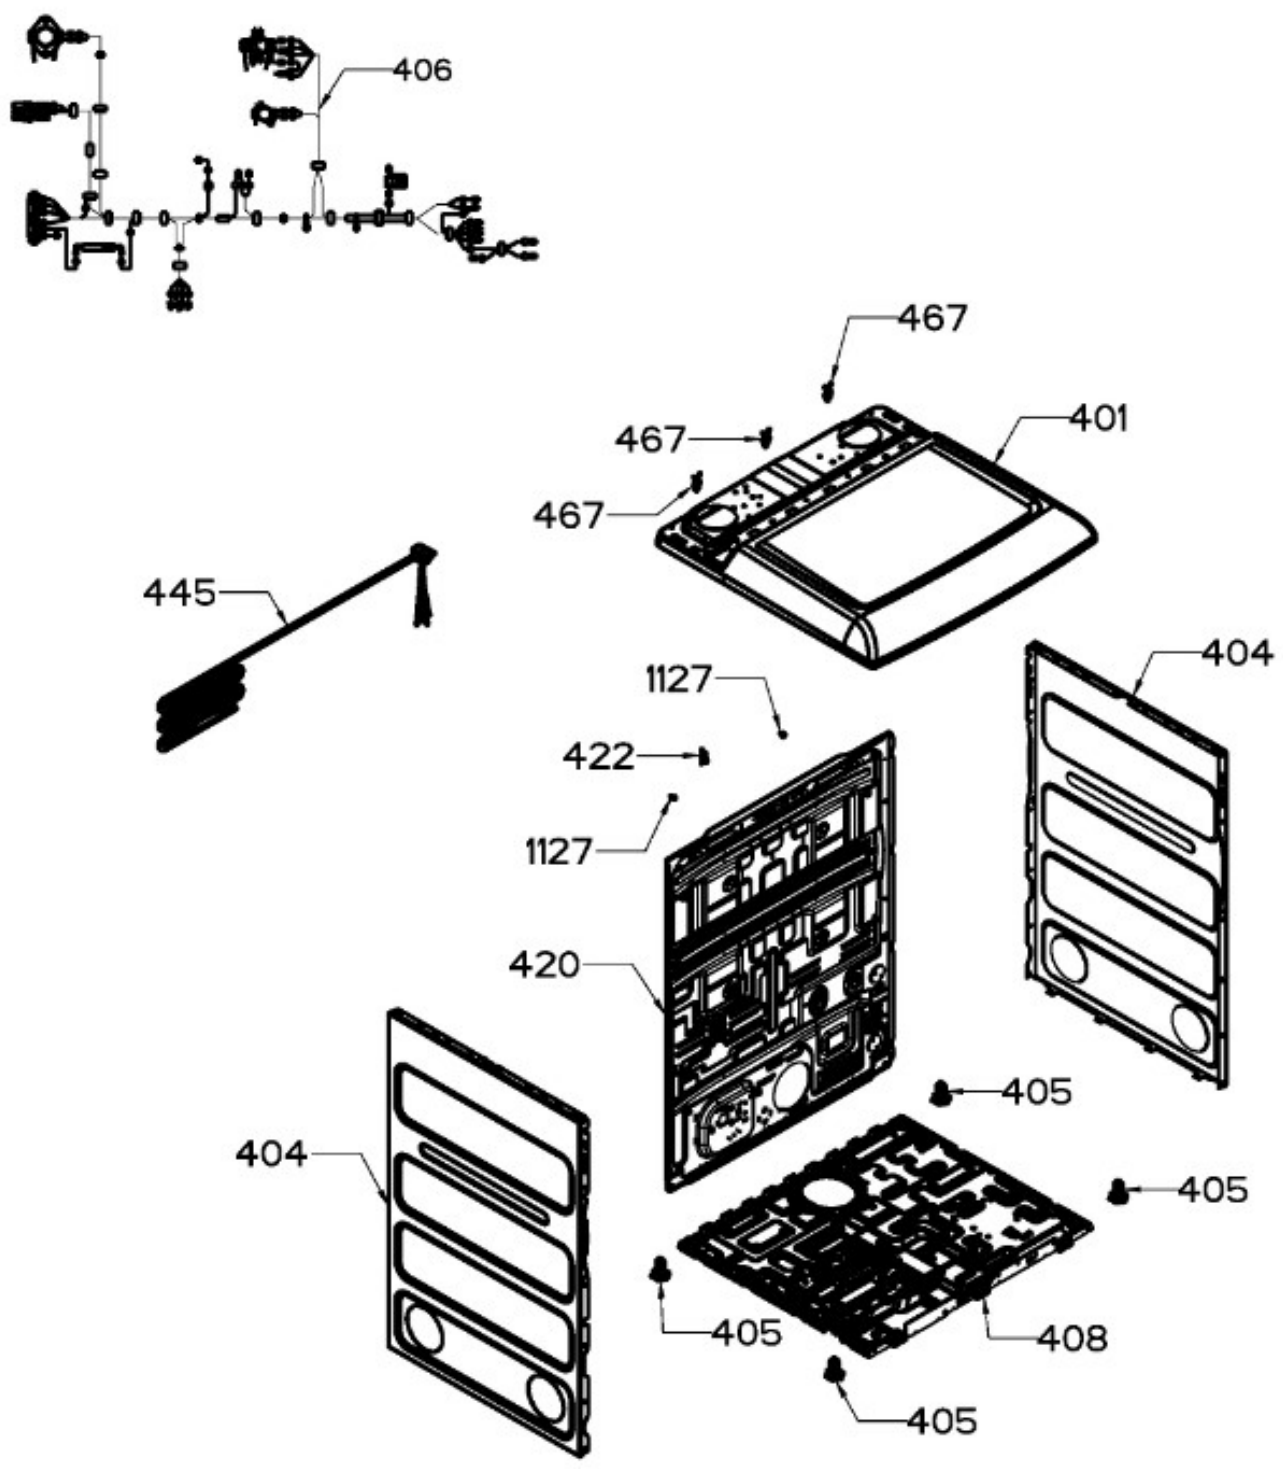

SECADORA SME26N5XNBBP01

BENITO JUÁREZ #1500 GPE ZITON, CD. GUADALUPE NUEVO LEÓN TEL: 8183377999 Y 49
HORARIOS: LUNES A VIERNES 8:30 A 6:00 PM Y SÁBADOS DE 8:30 A 2:00 PM
WEB: www.denek.com

SECADORA SME26N5XNBBP01

BENITO JUÁREZ #1500 GPE ZITON, CD. GUADALUPE NUEVO LEÓN TEL: 8183377999 Y 49
HORARIOS: LUNES A VIERNES 8:30 A 6:00 PM Y SÁBADOS DE 8:30 A 2:00 PM
WEB: www.denek.com

SECADORA SME26N5XNBBP01

BENITO JUÁREZ #1500 GPE ZITON, CD. GUADALUPE NUEVO LEÓN TEL: 8183377999 Y 49
HORARIOS: LUNES A VIERNES 8:30 A 6:00 PM Y SÁBADOS DE 8:30 A 2:00 PM
WEB: www.denek.com

BENITO JUÁREZ #1500 GPE ZITON, CD. GUADALUPE NUEVO LEÓN TEL: 8183377999 Y 49
HORARIOS: LUNES A VIERNES 8:30 A 6:00 PM Y SÁBADOS DE 8:30 A 2:00 PM
WEB: www.denek.com

Guía	Refacción	Descripción
1	WW02L00694	BACKSPLASH ASM
5	WW02L00032	CAPUCHON TOMACORRIENTE
7	WW02L00588	PERILLA
7	WW02L00733	PERILLA
8	WW01L01636	PERILLA ROTATORIA
10	WW02F00658	TIMER
14	WW02F00659	SWITCH ROTATORIO
23	WW02L00024	INTERRUPTOR ARRANQUE
32	WW02L00502	PANEL TRASERO
33	WW02F00574	BOTON INICIO ENSAMBLE
65	WW02F00655	CABLE ARNES
100	WW02L00560	PANEL FRONTAL
101	WW02F00534	FILTRO ATRAPAPELUSA ENSAMBLE
102	WW02F00809	INTERRUPTOR DE PUERTA
105	WW02L00526	ESPACIADOR PUERTA
109	WW02A00194	COJINETE SUPERIOR
110	WW02L00556	ENSAMBLE COJINETE SUPERIOR
113	WW02F00783	FELPA DUCTO RECOLECTOR
115	WW03A00015	COJINETE DESLIZABLE
116	WW03A00016	COJINETE DESLIZABLE
116	WW02A00250	COJINETE DESLIZABLE
119	WW02F00784	FELPA
123	WW02A00056	STRIKE PLATE
124	WW02A00057	STRIKE PLATE
126	WW02L00040	GASKET FOAM
128	WW02L00527	SELLO
135	WW03F00307	SEGURO
137	WW02F00654	ENSAMBLE DUCTO
155	WW02L00466	PROTECTOR INTERRUPTOR
158	WW02A00312	INSERTO JALADERA
159	WW02L00529	INSERTO JALADERA
207	WW02L00533	PUERTA EXTERIOR
212	WW02L00632	ENSAMBLE PUERTA SOLIDA
213	WW02F00622	LATCH
220	WW02L00534	BISAGRA ASM