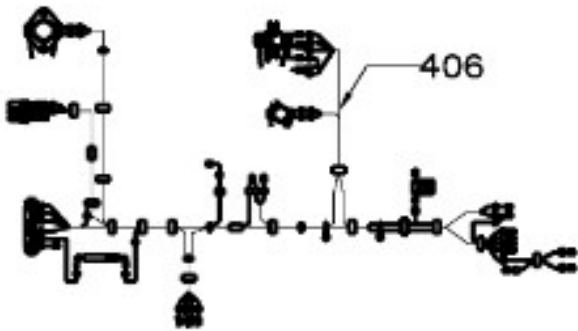

Distribuidor Autorizado

SurteRápido.com

Venta de Refacciones
Electrodomesticas

SECADORA SME26N5XNBCT01