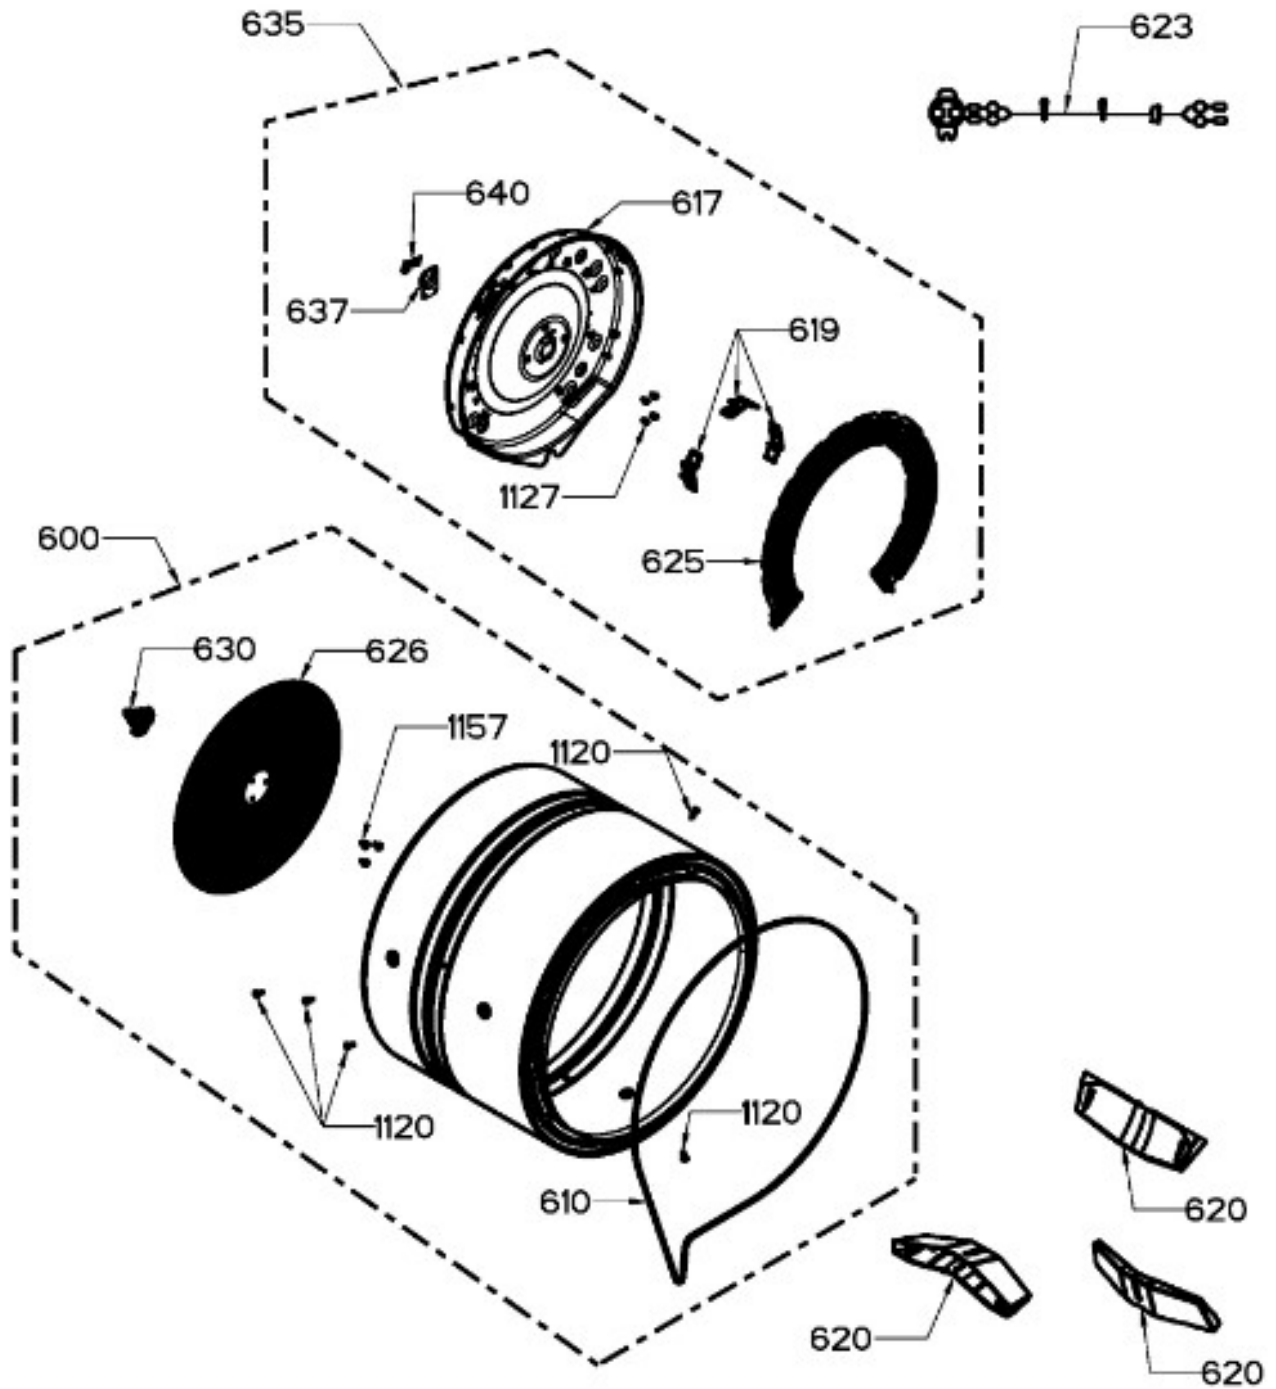

Distribuidor Autorizado

SurteRápido.com

Venta de Refacciones
Electrodomesticas

SECADORA SME26N5XNBCT01

Distribuidor Autorizado

SurteRápido.com

Venta de Refacciones
Electrodomesticas

SECADORA SME26N5XNBCT01

Guía	Refacción	Descripción
1	WW02L00694	BACKSPLASH ASM
7	WW02L00588	PERILLA
7	WW02L00733	PERILLA
8	WW01L01636	PERILLA ROTATORIA
10	WW01F01140	TIMER
14	WW02F00659	SWITCH ROTATORIO
21	WW02F00089	RESISTENCIA ENS.
21	WW02A00302	RESISTENCIA ENS.
23	WW02L00024	INTERRUPTOR ARRANQUE
32	WW02L00502	PANEL TRASERO
33	WW02F00574	BOTON INICIO ENSAMBLE
65	WW02F00655	CABLE ARNES
67	WW02F00650	ARNES ENS
100	WW02L00560	PANEL FRONTAL
101	WW02F00534	FILTRO ATRAPAPELUSA ENSAMBLE
102	WW02F00809	INTERRUPTOR DE PUERTA
105	WW02L00526	ESPACIADOR PUERTA
109	WW02A00194	COJINETE SUPERIOR
110	WW02L00556	ENSAMBLE COJINETE SUPERIOR
113	WW02F00783	FELPA DUCTO RECOLECTOR
115	WW03A00015	COJINETE DESLIZABLE
116	WW03A00016	COJINETE DESLIZABLE
116	WW02A00250	COJINETE DESLIZABLE
119	WW02F00784	FELPA
123	WW02A00056	STRIKE PLATE
124	WW02A00057	STRIKE PLATE
126	WW02L00040	GASKET FOAM
128	WW02L00527	SELLO
135	WW03F00307	SEGURO
137	WW02F00654	ENSAMBLE DUCTO
155	WW02L00466	PROTECTOR INTERRUPTOR
158	WW02A00312	INSERTO JALADERA
159	WW02L00529	INSERTO JALADERA
207	WW02L00533	PUERTA EXTERIOR
212	WW02L00632	ENSAMBLE PUERTA SOLIDA