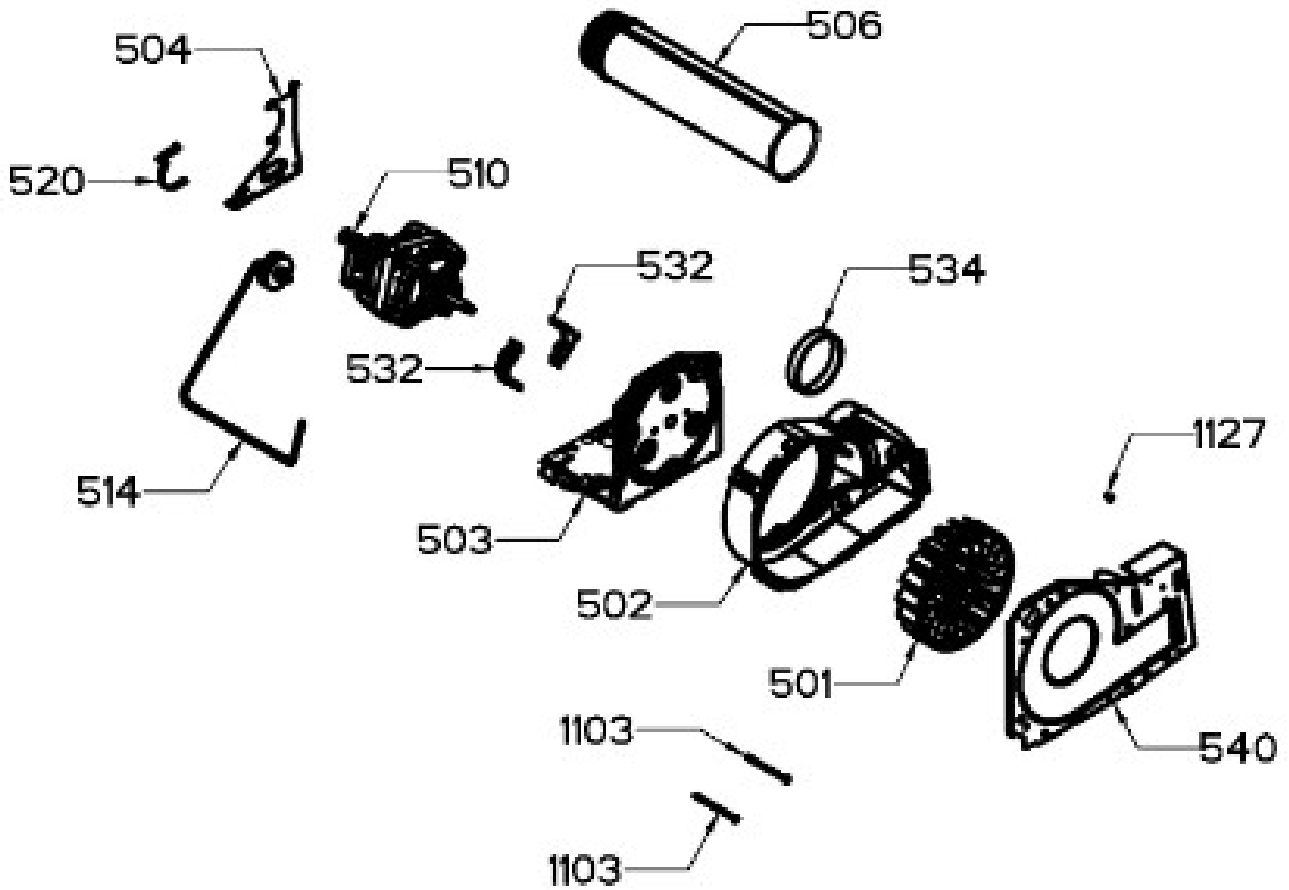

Distribuidor Autorizado

SurteRápido.com

Venta de Refacciones
Electrodomesticas

SECADORA SME26N5XNBCT01