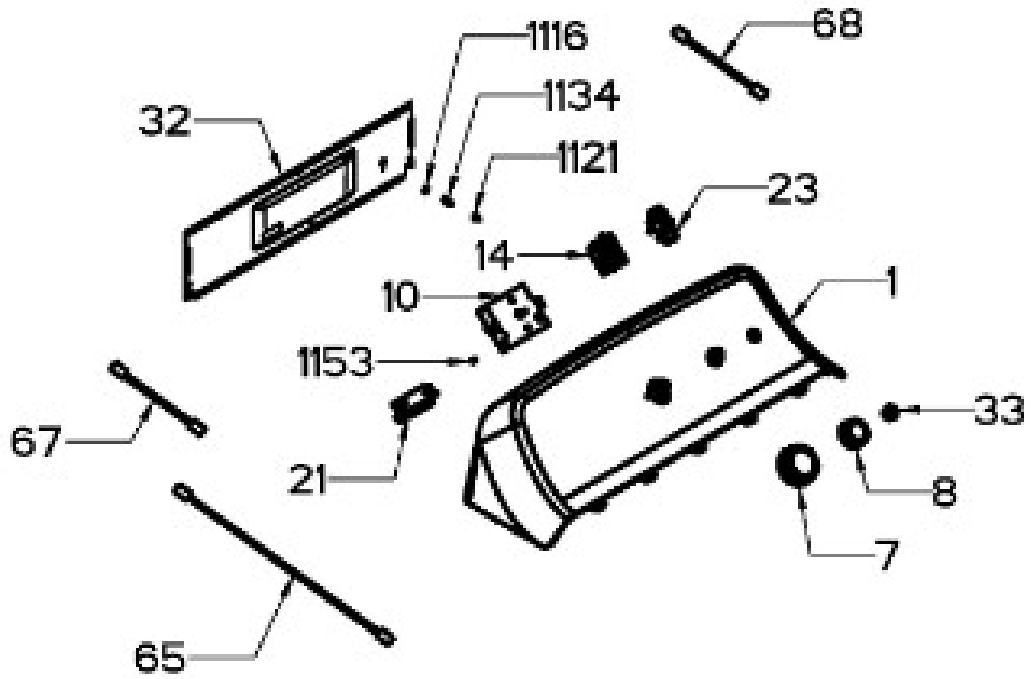

Distribuidor Autorizado

SurteRápido.com

Venta de Refacciones
Electrodomesticas

SECADORA SME26N5XNBCT01