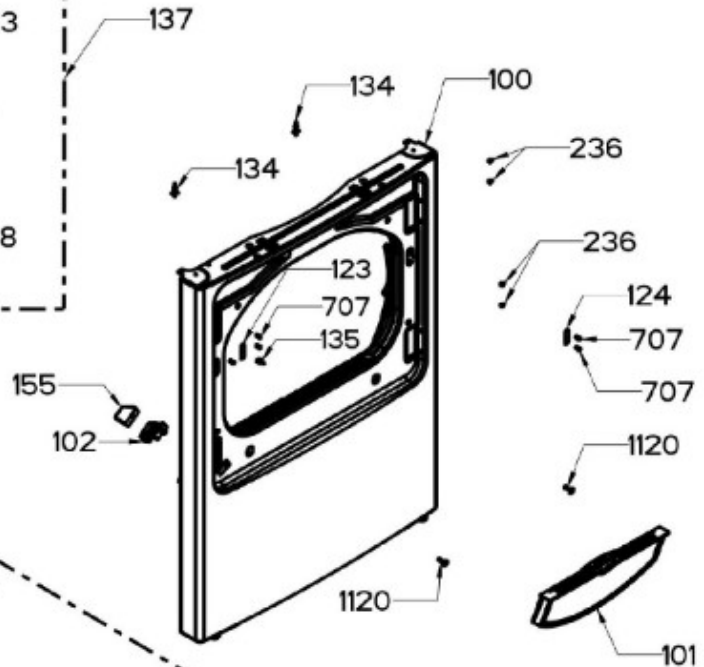

Distribuidor Autorizado

SurteRápido.com

Venta de Refacciones
Electrodomesticas

SECADORA SME27N5MSBBP01