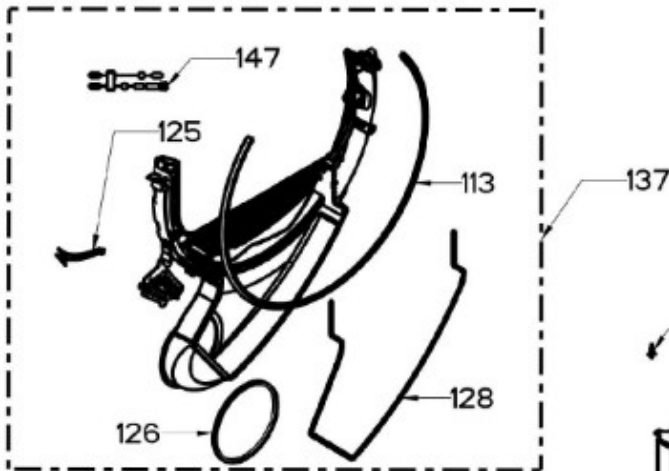

Distribuidor Autorizado

SurteRápido.com

Venta de Refacciones
Electrodomesticas

SECADORA SME27N5MSBBP01