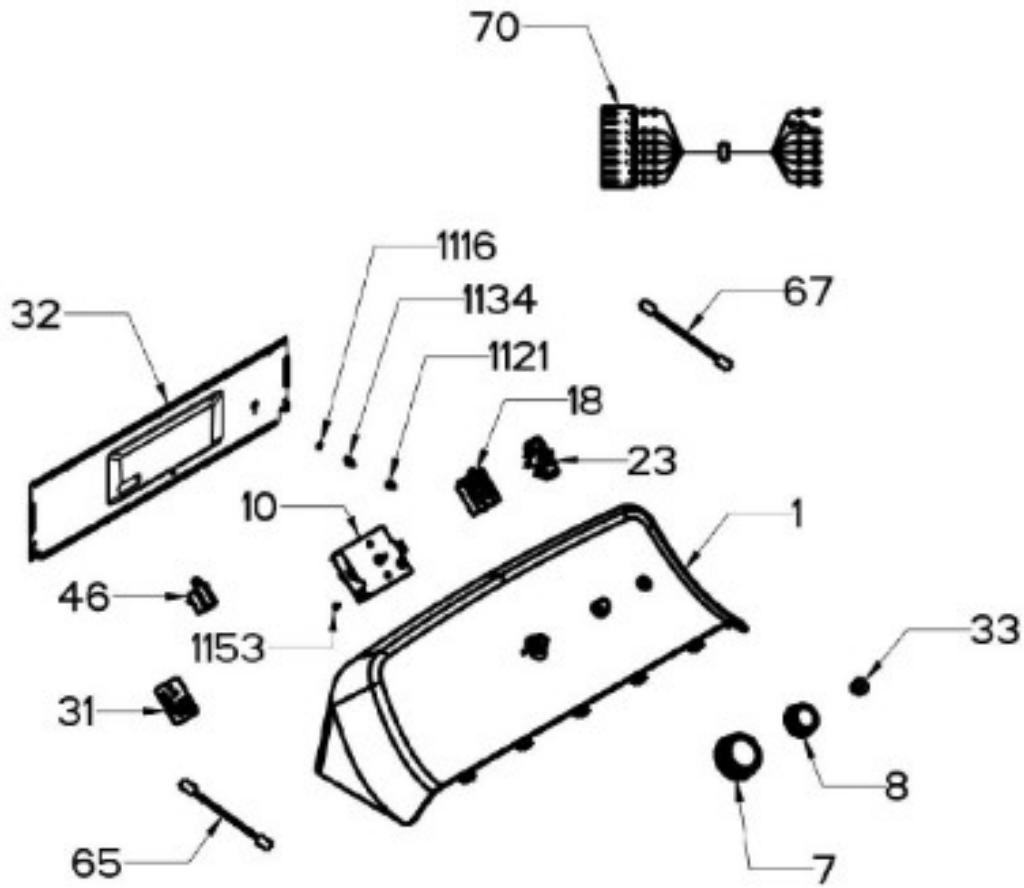

Distribuidor Autorizado

SurteRápido.com

Venta de Refacciones
Electrodomesticas

SECADORA SME27N5MSBBP01