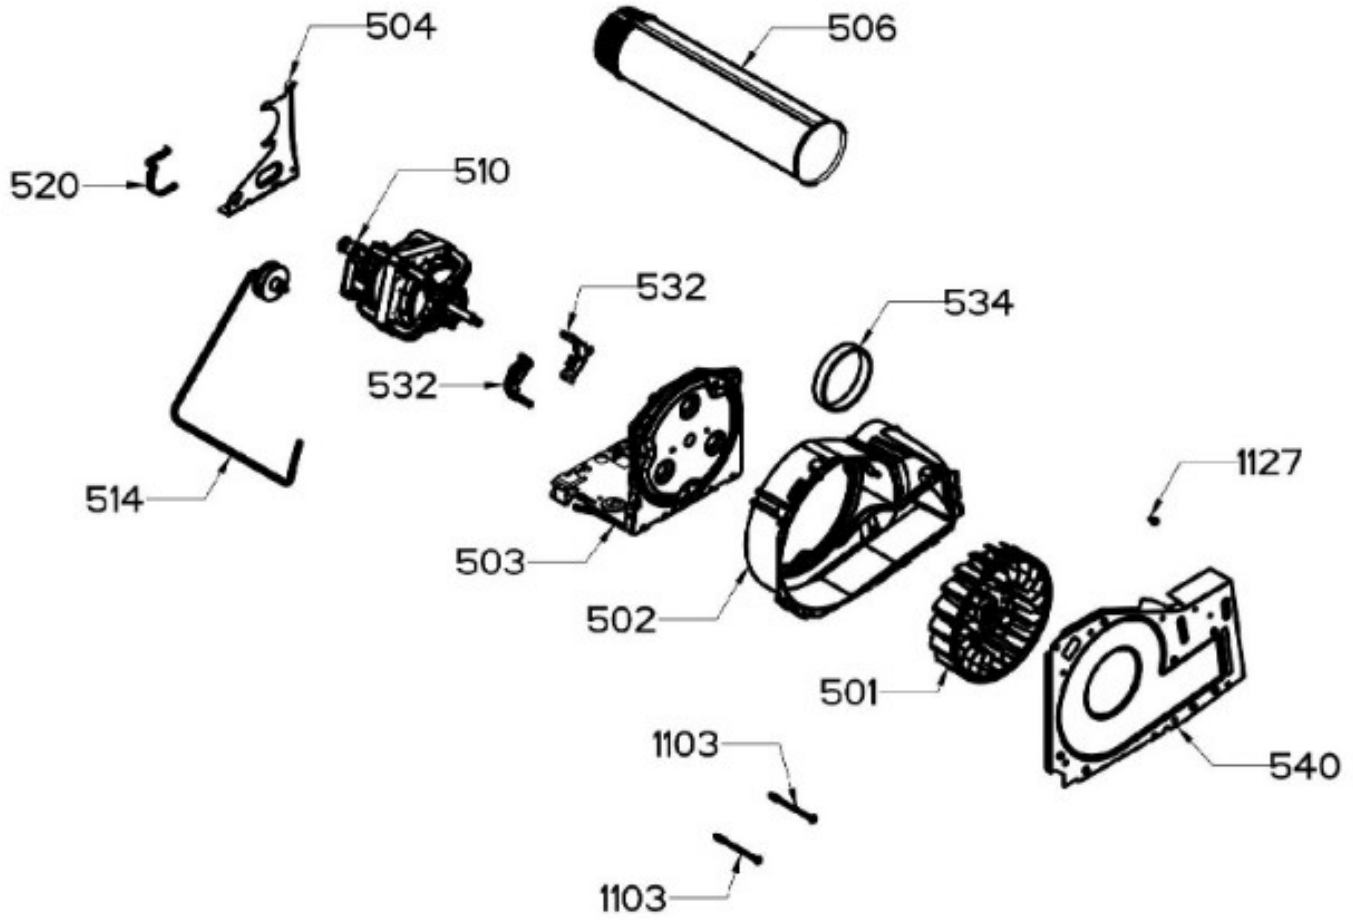

Distribuidor Autorizado

SurteRápido.com

Venta de Refacciones
Electrodomesticas

SECADORA SME27N5MSBBP01