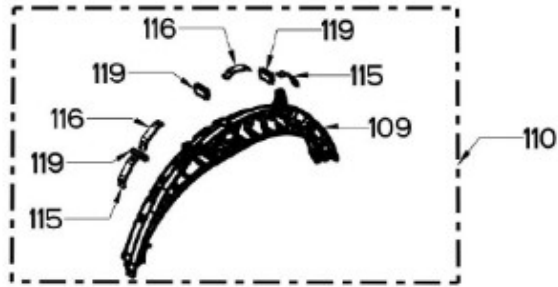

Distribuidor Autorizado

SurteRápido.com

Venta de Refacciones
Electrodomesticas

SECADORA SME27N5MSBBP01