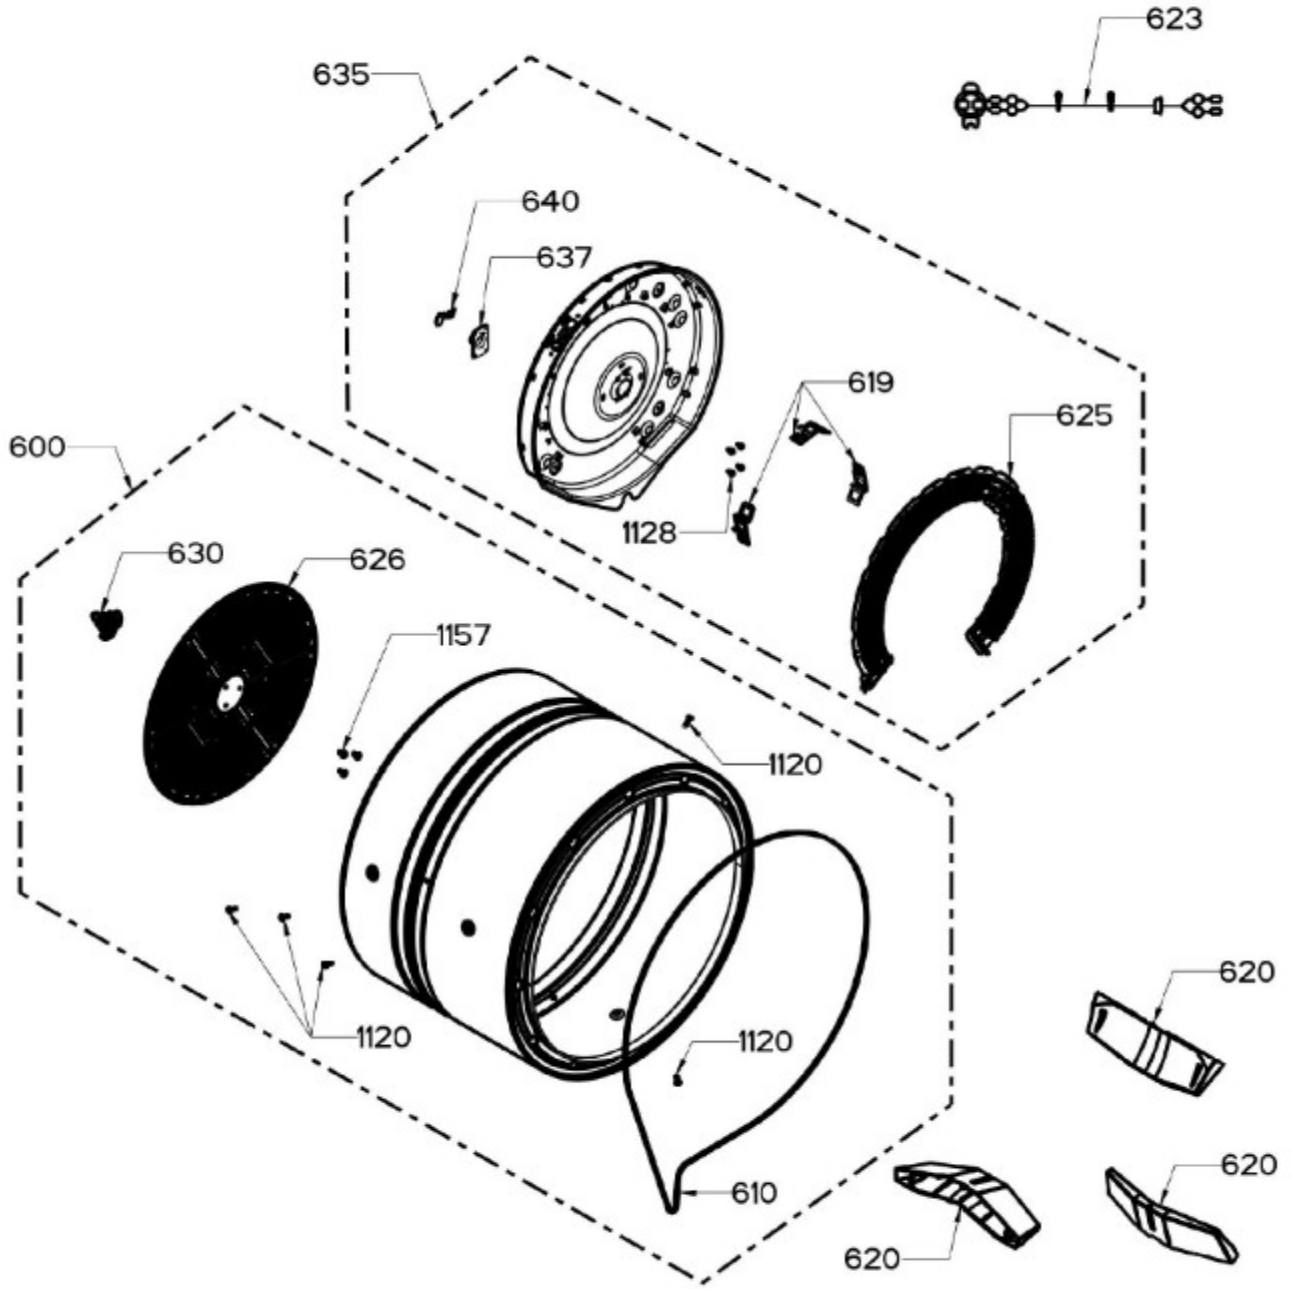

Distribuidor Autorizado

SurteRápido.com

Venta de Refacciones
Electrodomesticas

SECADORA SME27N5MSBBP01

Distribuidor Autorizado

SurteRápido.com

Venta de Refacciones
Electrodomesticas

SECADORA SME27N5MSBBP01

Guía	Refacción	Descripción
1	WW02L00689	IML
5	WW02L00032	CAPUCHON TOMACORRIENTE
7	WW02L00588	PERILLA
7	WW02L00733	PERILLA
8	WW01L01636	PERILLA ROTATORIA
10	WW02F00724	TEMPORIZADOR
18	WW02F00569	SWITCH ROTATORIO
23	WW02L00024	INTERRUPTOR ARRANQUE
31	WW02F00624	BOARD DRY ASM
32	WW02L00502	PANEL TRASERO
33	WW02F00574	BOTON INICIO ENSAMBLE
46	WW03L00336	TIMBRE VARIABLE
65	WW02F00618	ARNES ENS
67	WW02F00655	CABLE ARNES
70	WW02F00725	ARNES SECADO TARJETA ENS
100	WW02L00560	PANEL FRONTAL
101	WW02F00534	FILTRO ATRAPAPELUSA ENSAMBLE
102	WW02F00809	INTERRUPTOR DE PUERTA
105	WW02L00526	ESPACIADOR PUERTA
109	WW02A00194	COJINETE SUPERIOR
110	WW02L00556	ENSAMBLE COJINETE SUPERIOR
113	WW02F00783	FELPA DUCTO RECOLECTOR
115	WW03A00015	COJINETE DESLIZABLE
116	WW03A00016	COJINETE DESLIZABLE
116	WW02A00250	COJINETE DESLIZABLE
119	WW02F00784	FELPA
123	WW02A00056	STRIKE PLATE
124	WW02A00057	STRIKE PLATE
125	WW02F00088	SENSOR ROD
126	WW02L00040	GASKET FOAM
128	WW02L00527	SELLO
134	WW02A00035	SOPORTE BLOQUEO
135	WW03F00307	SEGURO
137	WW02F00668	ENSAMBLE DUCTO
147	WW02F00578	ARNES SENSOR ENSAMBLE