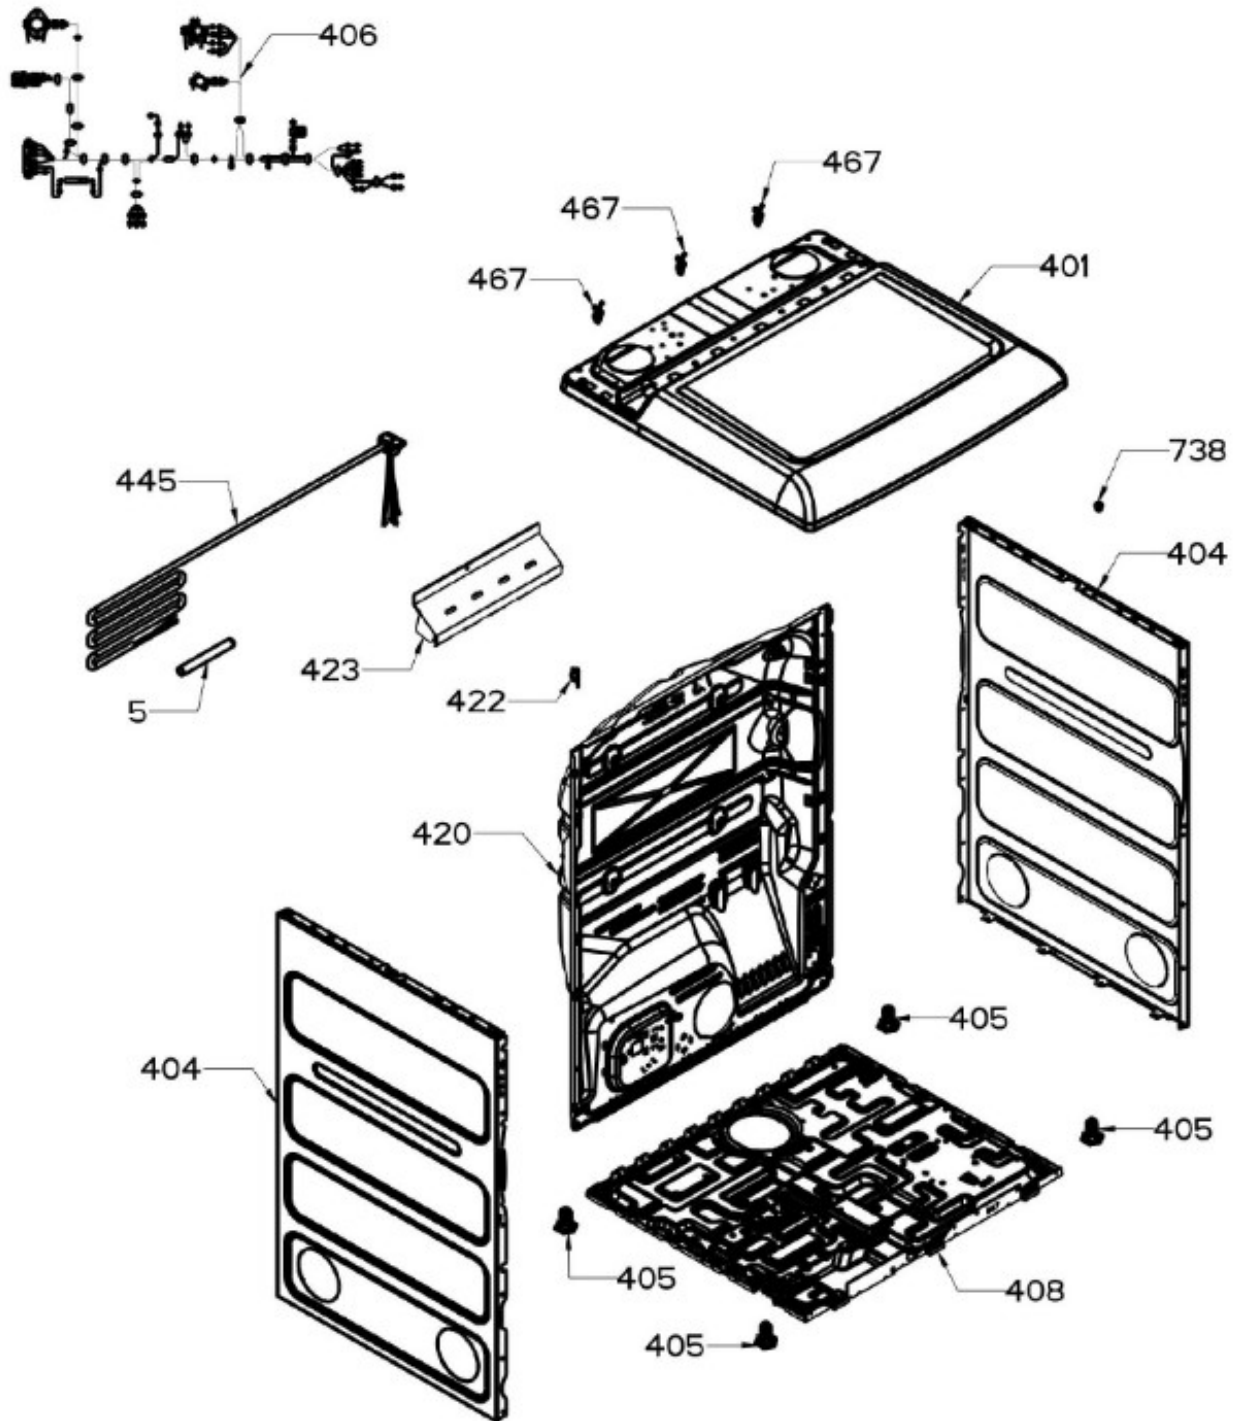

Distribuidor Autorizado

SurteRápido.com

Venta de Refacciones
Electrodomesticas

SECADORA SME27N5MSBBP01