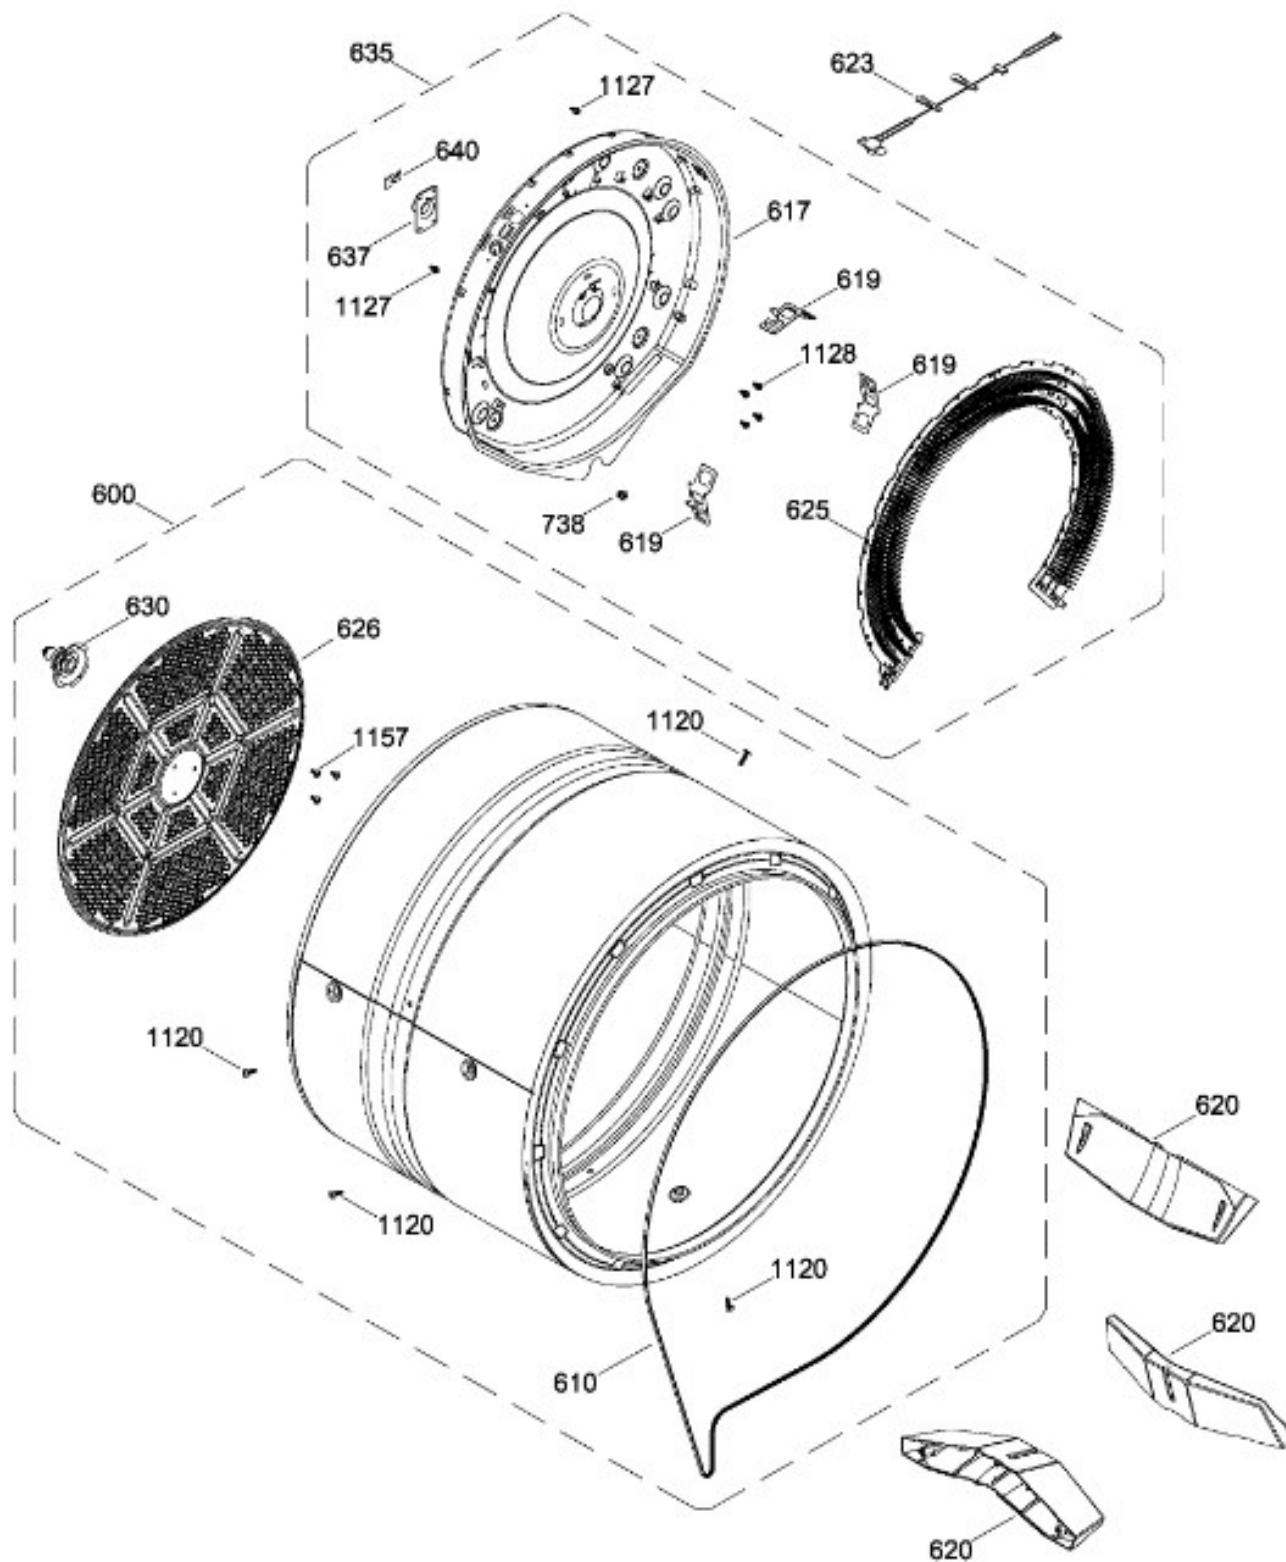

Venta de Refacciones Electrodomesticas

SECADORA SME47N5XSBBP00

TAMBOR (ENS) / DRUM (ASM)

SME47N5XSBBP00

SECADORA SME47N5XSBBP00

Guía	Refacción	Descripción
1	WW02L00585	ENSAMBLE COPETE
7	WW02L00588	PERILLA
7	WW02L00733	PERILLA
8	WW01L01636	PERILLA ROTATORIA
10	WW02F00566	RELOJ
14	WW02F00572	SWITCH ROTATORIO
18	WW02F00569	SWITCH ROTATORIO
23	WW02L00024	INTERRUPTOR ARRANQUE
31	WW02F00710	TARJETA
31	WW01A00696	TARJETA
32	WW02L00502	PANEL TRASERO
33	WW02F00574	BOTON INICIO ENSAMBLE
46	WW02F00573	TIMBRE VARIABLE
65	WW02F00618	ARNES ENS
67	WW02F00651	ARNES ENS
68	WW02F00621	ARNES ENS
70	WW02F00709	ARNES SECADO TARJETA ENS
70	WW01A00696	ARNES SECADO TARJETA ENS
100	WW02L00560	PANEL FRONTAL
101	WW02F00534	FILTRO ATRAPAPELUSA ENSAMBLE
102	WW02L00465	INTERRUPTOR DE PUERTA
102	WW02F00809	INTERRUPTOR DE PUERTA
105	WW02L00526	ESPACIADOR PUERTA
109	WW02A00194	COJINETE SUPERIOR
110	WW02L00463	ENSAMBLE COJINETE SUPERIOR
113	WW01L01329	FELPA COLECTOR DE AIRE
113	WW02F00783	FELPA COLECTOR DE AIRE
113	WW02F00783	FELPA DUCTO RECOLECTOR
113	WW02F00783	FELPA DUCTO RECOLECTOR
113	WW02F00783	FELPA DUCTO RECOLECTOR
113	WW02F00783	FELPA DUCTO RECOLECTOR
113	WW02F00783	FELPA DUCTO RECOLECTOR
115	WW03A00015	COJINETE DESLIZABLE
116	WW03A00016	COJINETE DESLIZABLE
116	WW02A00250	COJINETE DESLIZABLE