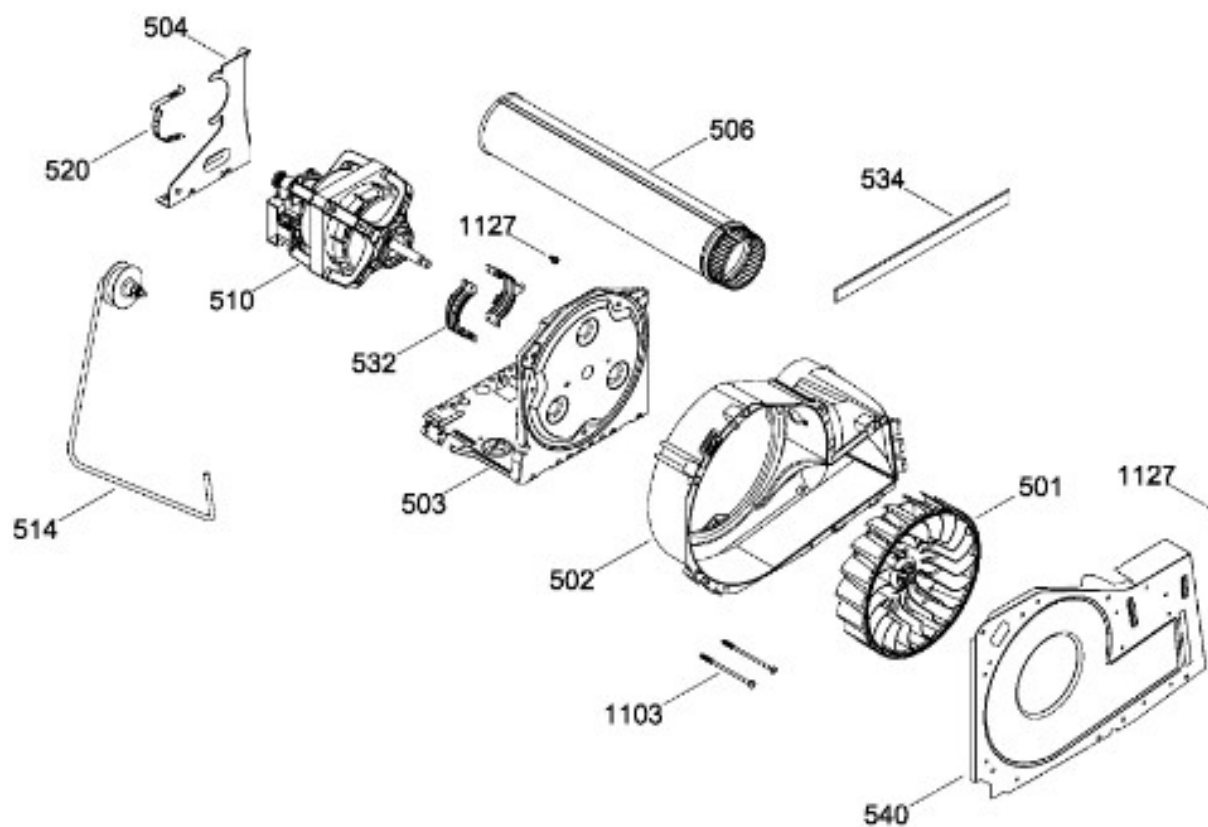

Distribuidor Autorizado

SurteRápido.com

Venta de Refacciones
Electrodomesticas

SECADORA SME47N5XSBBP00

SISTEMA DE TRANSMISION (ENS) / BLOWER & DRIVE (ASM)

SME47N5XSBBP00