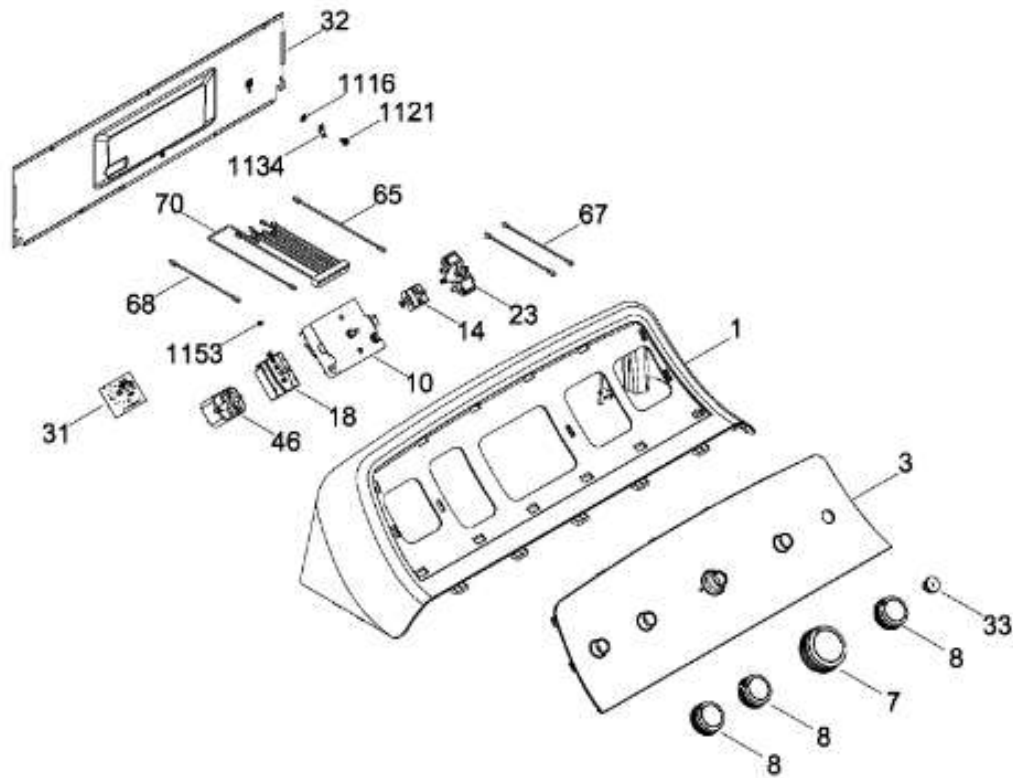

# SECADORA SME47N8MSGBP00

SISTEMA CONTROLES / CONTROL SYSTEM

SME47N8MSGBP00

Distribuidor Autorizado

SurteRápido.com

Venta de Refacciones Electrodomesticas