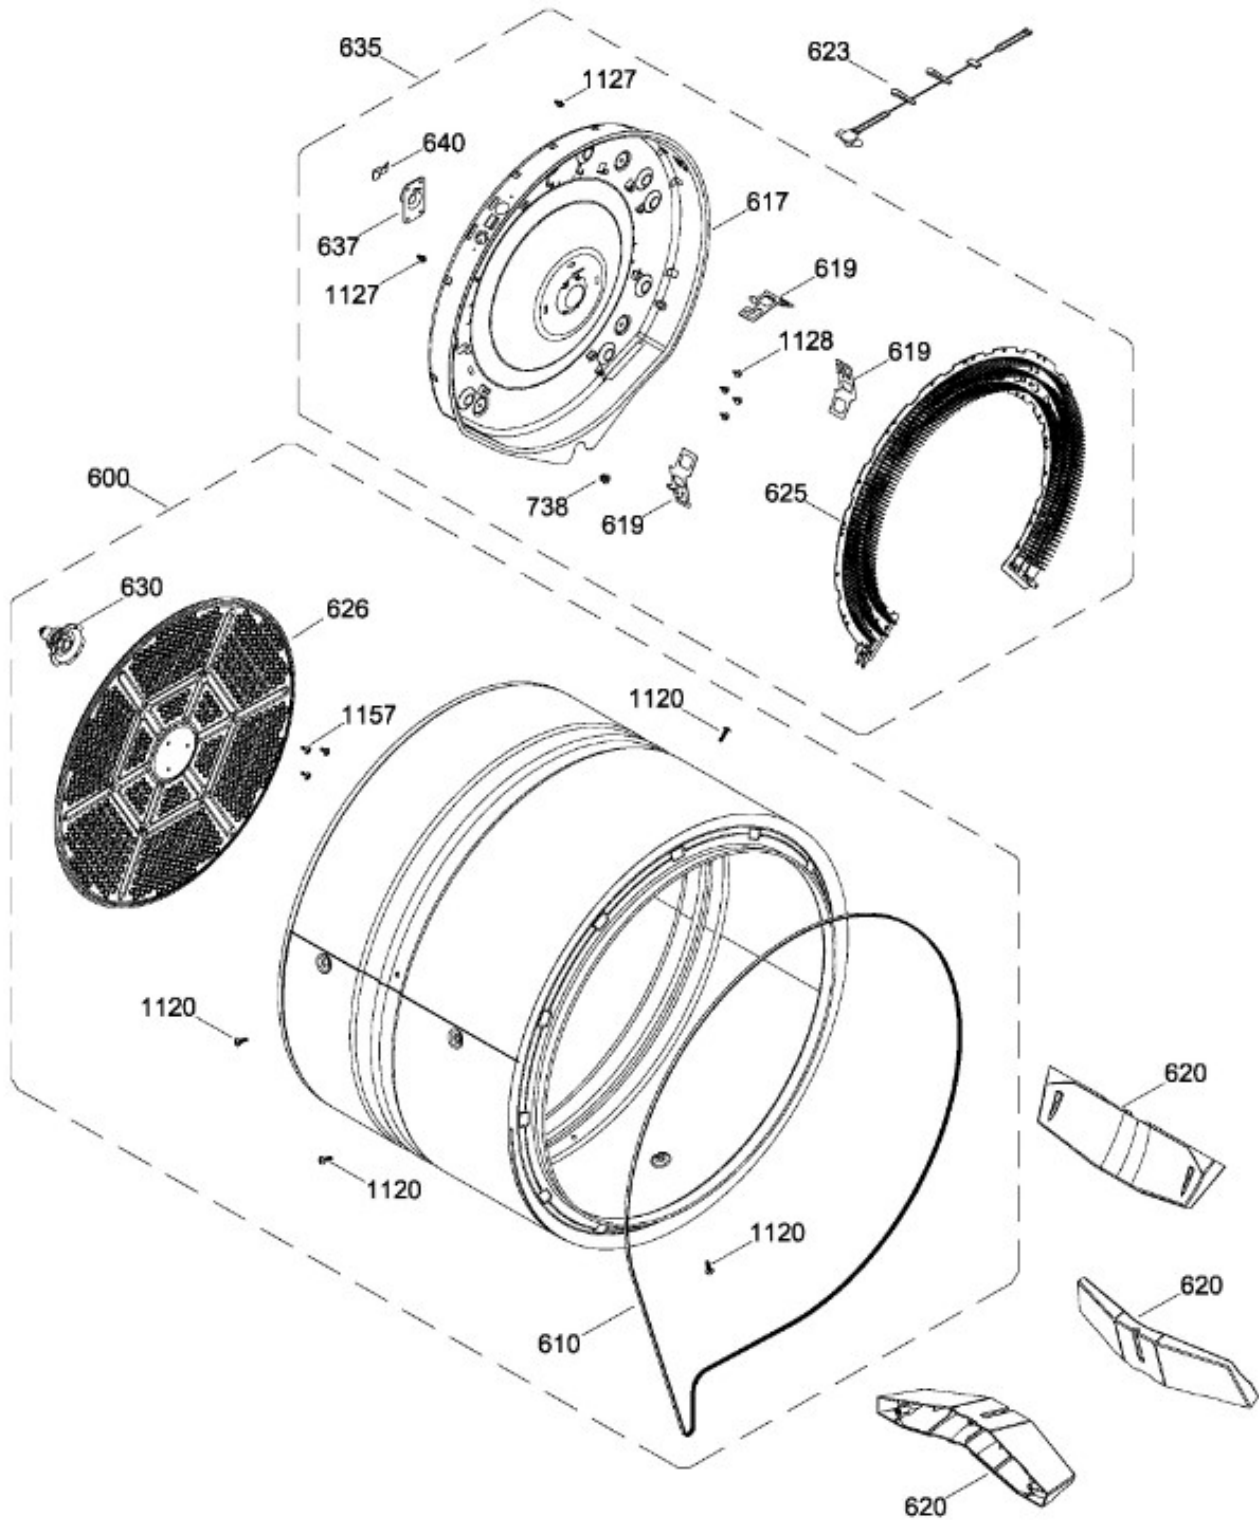

Distribuidor Autorizado

SurteRápido.com

Venta de Refacciones
Electrodomesticas

SECADORA SME47N8MSGBP00

TAMBOR (ENS) / DRUM (ASM)

SME47N8MSGBP00

Distribuidor Autorizado

SurteRápido.com

Venta de Refacciones
Electrodomesticas

SECADORA SME47N8MSGBP00

Guía	Refacción	Descripción
1	WW02L00597	COPETE
3	WW02L00598	IMD ENSAMBLE
7	WW02L00588	PERILLA
7	WW02L00733	PERILLA
8	WW01L01636	PERILLA ROTATORIA
10	WW02F00566	RELOJ
14	WW02F00572	SWITCH ROTATORIO
18	WW02F00569	SWITCH ROTATORIO
23	WW02L00024	INTERRUPTOR ARRANQUE
31	WW02F00710	TARJETA
31	WW01A00696	TARJETA
32	WW02L00502	PANEL TRASERO
33	WW02F00574	BOTON INICIO ENSAMBLE
46	WW02F00573	TIMBRE VARIABLE
65	WW02F00618	ARNES ENS
67	WW02F00651	ARNES ENS
68	WW02F00621	ARNES ENS
70	WW02F00709	ARNES SECADO TARJETA ENS
70	WW01A00696	ARNES SECADO TARJETA ENS
100	WW02L00577	PANEL FRONTAL
100	WW02L00577	PANEL FRONTAL
101	WW02F00534	FILTRO ATRAPAPELUSA ENSAMBLE
102	WW02L00465	INTERRUPTOR DE PUERTA
102	WW02F00809	INTERRUPTOR DE PUERTA
109	WW02A00194	COJINETE SUPERIOR
110	WW02L00463	ENSAMBLE COJINETE SUPERIOR
113	WW01L01329	FELPA COLECTOR DE AIRE
113	WW02F00783	FELPA COLECTOR DE AIRE
113	WW02F00783	FELPA DUCTO RECOLECTOR
113	WW02F00783	FELPA DUCTO RECOLECTOR
115	WW03A00015	COJINETE DESLIZABLE
116	WW03A00016	COJINETE DESLIZABLE
116	WW02A00250	COJINETE DESLIZABLE
119	WW02F00131	FIELTRO
119	WW02F00784	FIELTRO