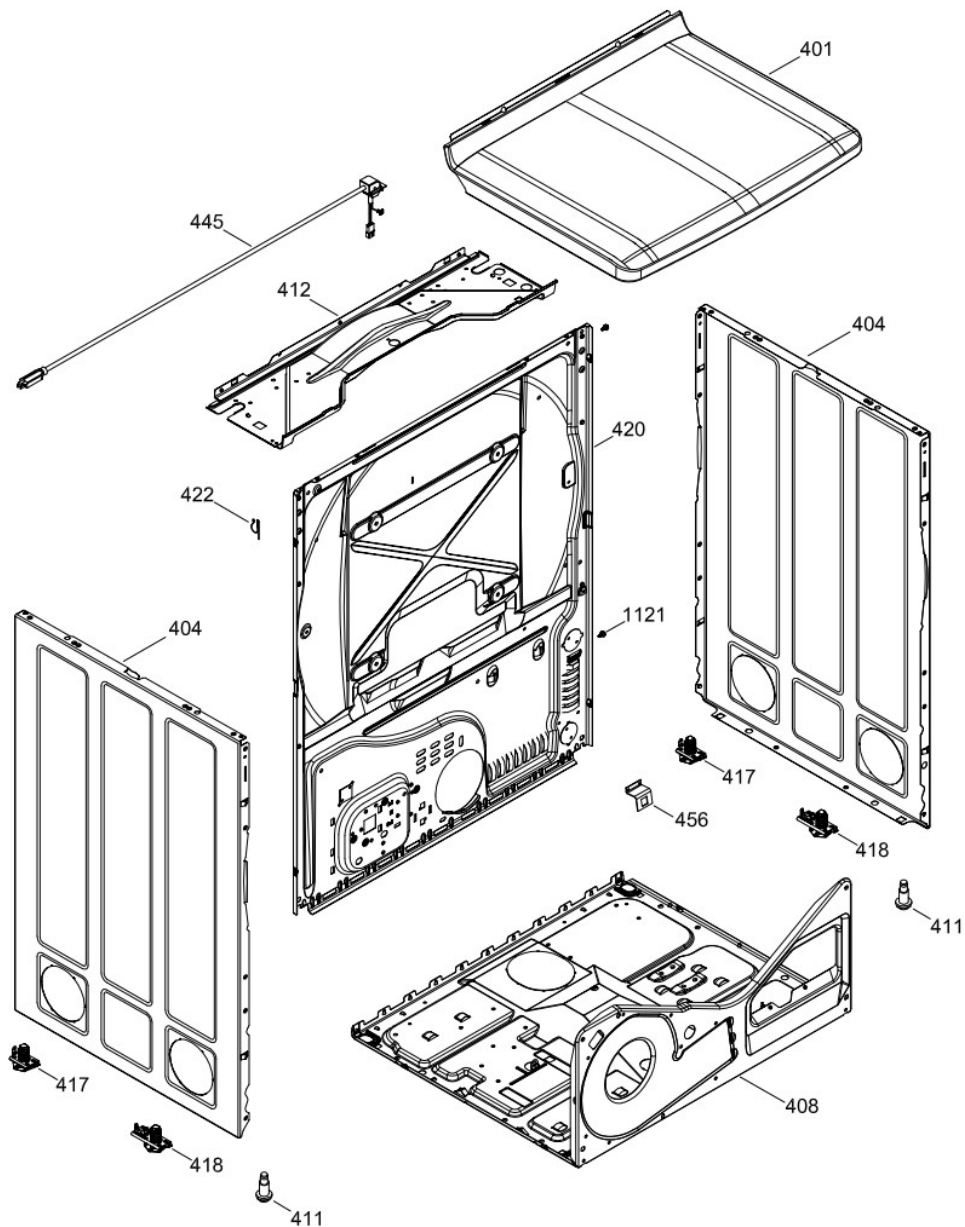

Distribuidor Autorizado

SurteRápido.com

Venta de Refacciones
Electrodomesticas

Secadora Mabe SME625DPBB00