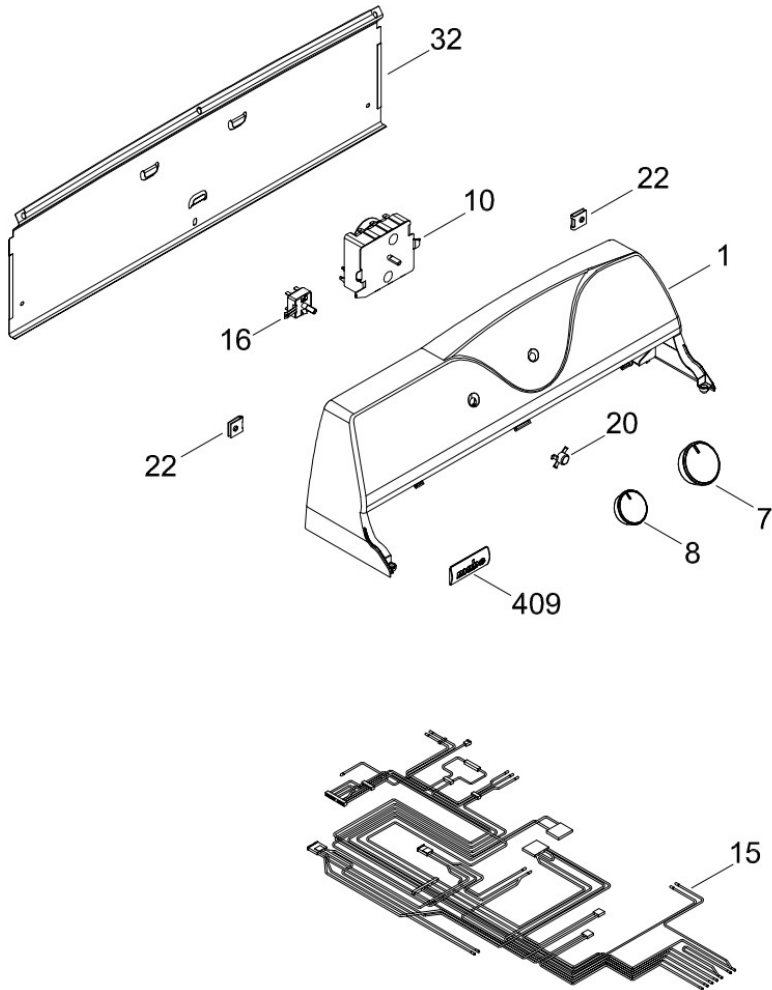

Distribuidor Autorizado

SurteRápido.com

Venta de Refacciones
Electrodomesticas

Secadora Mabe SME625DPBB00