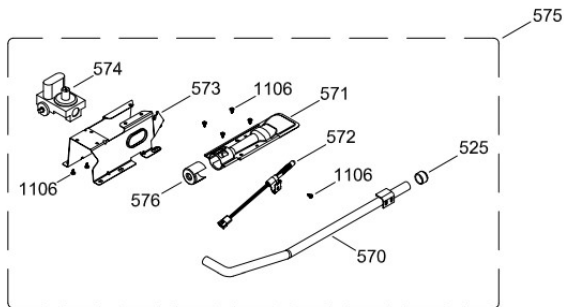

QUEMADOR / BURNER

Distribuidor Autorizado

SurteRápido.com

Venta de Refacciones
Electrodomesticas

Secadora Mabe SME625DPBB00

Guía	Componente	Descripción
1	189D5407G014	COPETE Y GRAFICOS ENS
7	323B2343G012	ENS. PERILLA CONTROL
8	323B2342G011	PERILLA ROTATORIA
10	234D1296P011	RELOJ
15	189D7015G001	ARNES
15	189D7015G013	ARNES
16	212D1094P004	INTERRUPTOR DE INICIO
20	323B2623P001	BUJE PARA PEILLA
22	323B2285P001	TUERCA
32	212D1827P001	BACK PANEL
100	189D5117P002	PANEL FRONTAL
101	212D1660P002	FILTRO ATRAPAPELUSA
101	212D1660P003	FILTRO ATRAPAPELUSA
102	248C1157P001	INTERRUPTOR PUERTA
105	323B4001P002	SEPARADOR PUERTA
107	323B4001P003	ESPACIADOR PUERTA
110	234D1674P001	COJINETE SUP.
110	234D1978G003	COJINETE SUP.
113	323B4099P003	FELPA DUCTO RECOLECTOR
114	572D359P002	SELLO PUERTA
115	540B387P001	BEARING_SLIDE
116	540B387P002	BEARING_SLIDE
120	143B9304P001	STRIKE
123	248C1028P001	STRIKE PLATE
124	248C1028P002	STRIKE PLATE
126	136B9174P201	GASKET FOAM
132	136B9174P194	SELLO
132	136B9174P202	SELLO