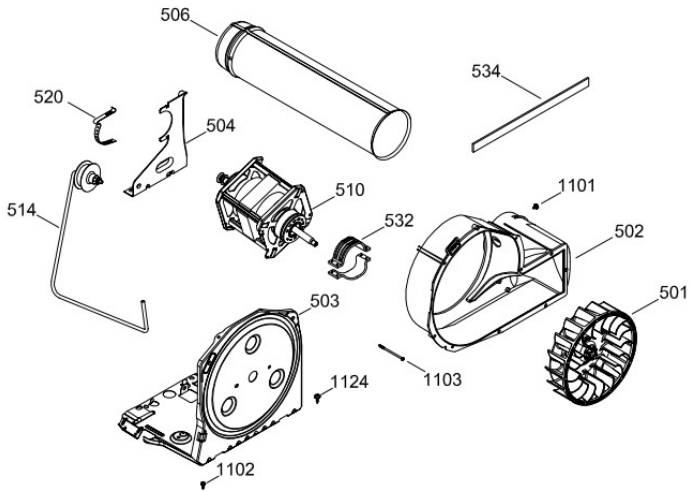

Distribuidor Autorizado

SurteRápido.com

Venta de Refacciones
Electrodomesticas

Secadora Mabe SME625DPBB00