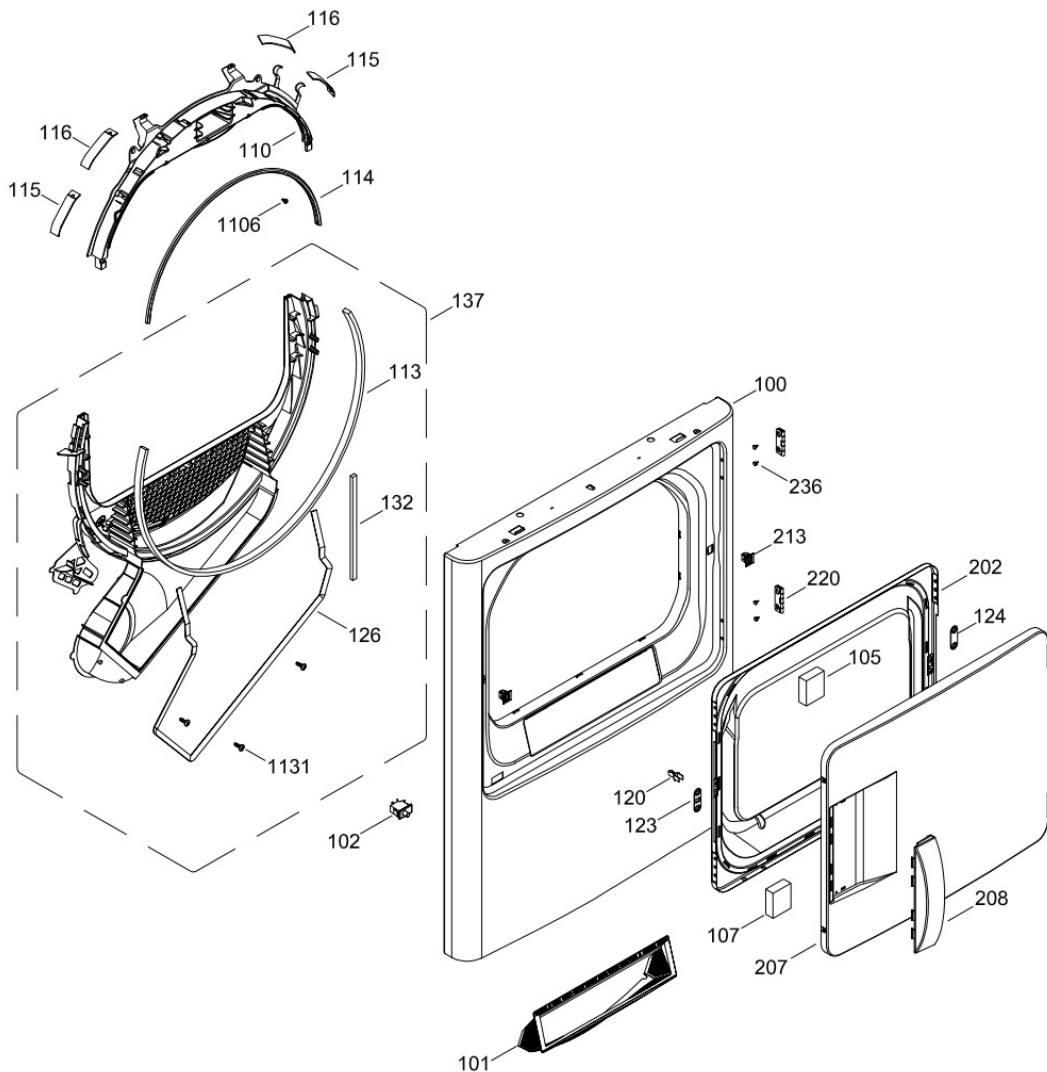

Distribuidor Autorizado

SurteRápido.com

Venta de Refacciones
Electrodomesticas

Secadora Mabe SME625DPBB00