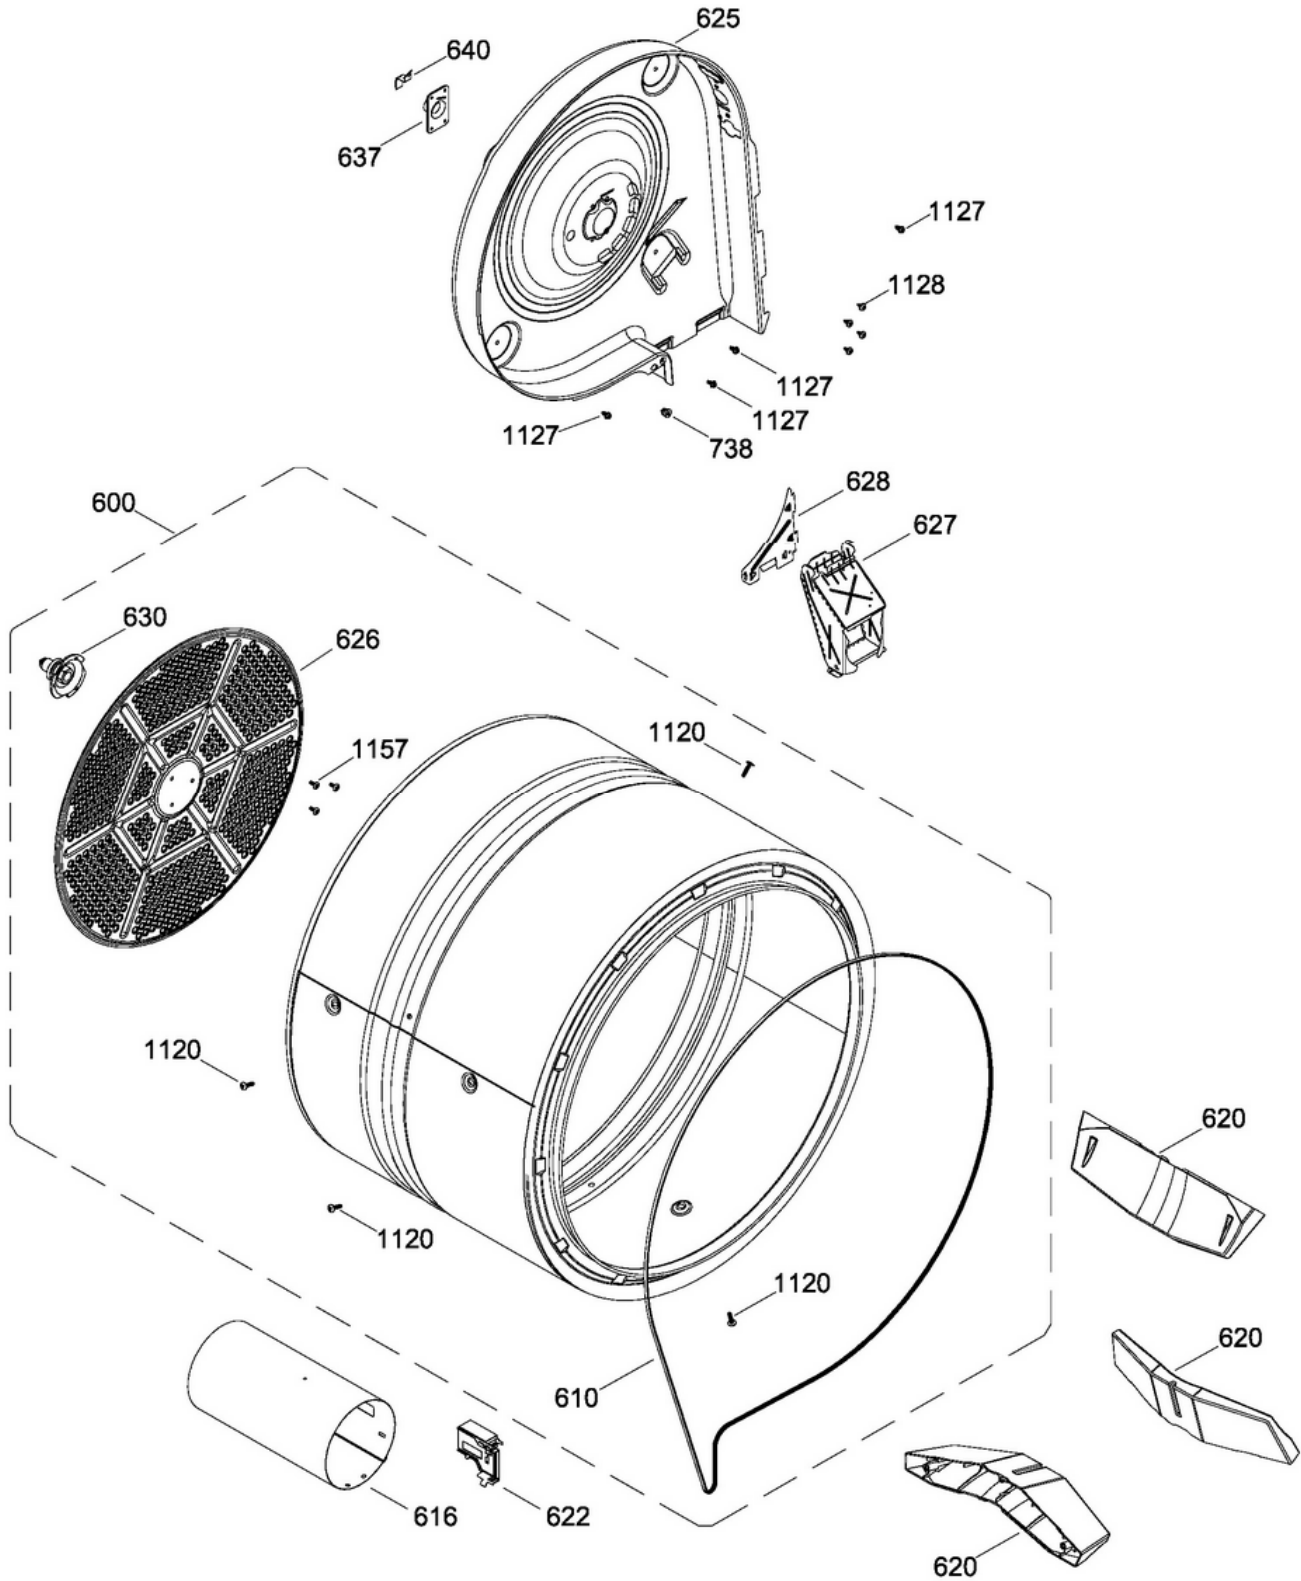

SECADORA SMG17R8MSBAB00

SECADORA SMG17R8MSBAB00

SECADORA SMG17R8MSBAB00

SECADORA SMG17R8MSBAB00

578 - KIT CONVERSION GAS LP A NATURAL

SECADORA SMG17R8MSBAB00

SECADORA SMG17R8MSBAB00

Guía	Componente	Descripción
1	234D2532G001	ENSAMBLE COPETE IMD
7	323B4081G003	ENSAMBLE PERILLA
31	234D2315G006	ENSAMBLE CHASIS Y TARJETA
32	234D2296P001	PANEL TRASERO
100	234D2181P004	PANEL FRONTAL
101	254C1262G002	FILTRO ATRAPAPELUSA ENSAMBLE
102	254C1353P001	INTERRUPTOR DE PUERTA
109	234D2353P002	COJINETE SUPERIOR
110	234D2071G003	ENSAMBLE COJINETE SUPERIOR
113	278B1436P001	FELPA COLECTOR DE AIRE
113	278B1436P002	FELPA COLECTOR DE AIRE
115	278B1139P001	COJINETE DESLIZABLE
116	278B1139P002	COJINETE DESLIZABLE
119	364B7118P002	FIELTRO
119	364B7029P002	FIELTRO
123	248C1028P001	STRIKE PLATE
124	248C1028P002	STRIKE PLATE
125	540B266P001	SENSOR ROD
126	136B9174P201	GASKET FOAM
127	278B1308P002	LED ASM
128	136B9174P206	Sello
129	234D2355G001	ARNES LED ENSAMBLE
135	278B1134P001	SEGURO
137	234D2073G007	ENSAMBLE DUCTO
147	234D2356G001	ARNES SENSOR ENSAMBLE
147	234D2356G003	ARNES SENSOR ENSAMBLE
155	278B1525P001	PROTECTOR INTERRUPTOR
158	254C1308P005	INSERTO JALADERA
159	254C1308P006	INSERTO JALADERA
162	254C1309P005	INSERTO TAPA
207	234D2187P002	MARCO PUERTA
212	234D2185G002	ENSAMBLE PUERTA DE VIDRIO
213	278B1509P001	LATCH
220	254C1311G001	BISAGRA ASM
236	323B4040P001	BOTON BELLEZA