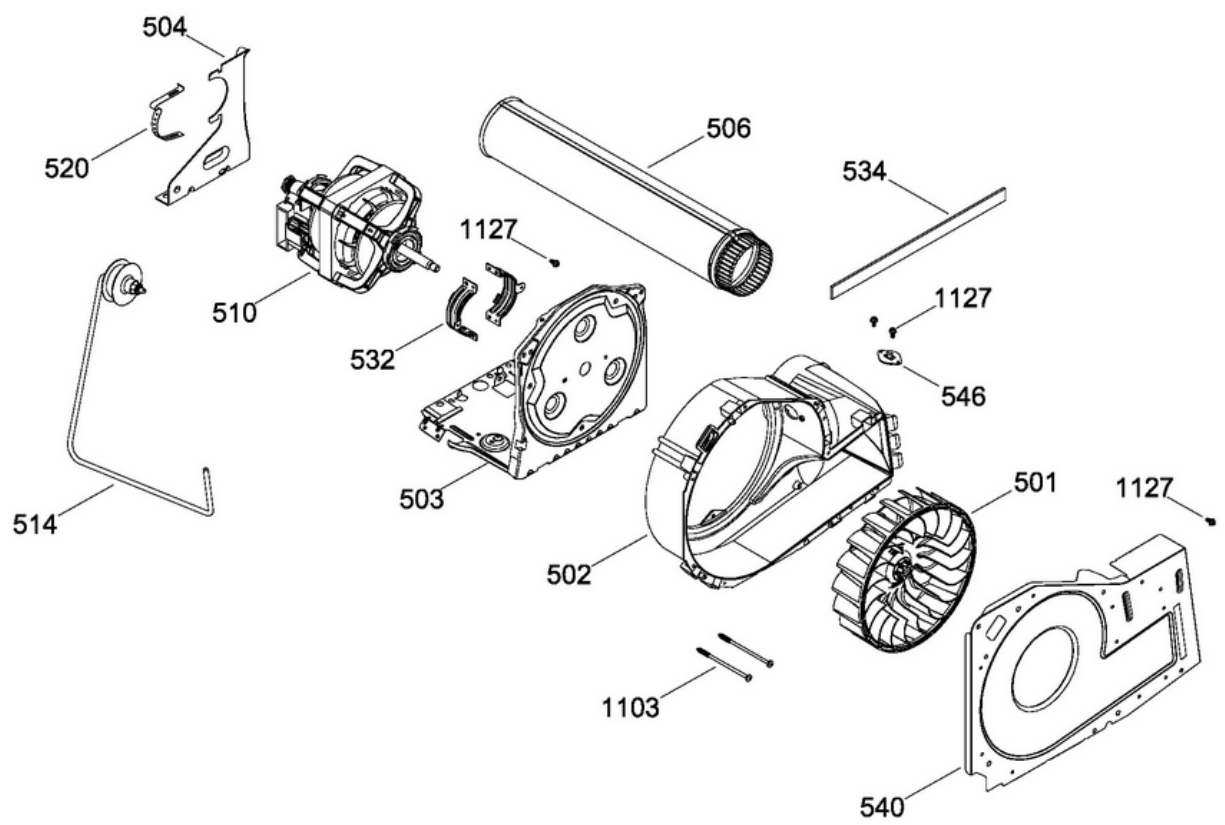

SECADORA SMG17R8MSBAB00

SECADORA SMG17R8MSBAB00

SECADORA SMG17R8MSBAB00

SECADORA SMG17R8MSBAB00

578 - KIT CONVERSION GAS LP A NATURAL

SECADORA SMG17R8MSBAB00

SECADORA SMG17R8MSBAB00

Guía	Componente	Descripción
1	234D2532G001	ENSAMBLE COPETE IMD
7	323B4081G003	ENSAMBLE PERILLA
31	234D2315G006	ENSAMBLE CHASIS Y TARJETA
32	234D2296P001	PANEL TRASERO
100	234D2181P004	PANEL FRONTAL
101	254C1262G002	FILTRO ATRAPAPELUSA ENSAMBLE
102	254C1353P001	INTERRUPTOR DE PUERTA
109	234D2353P002	COJINETE SUPERIOR
110	234D2071G003	ENSAMBLE COJINETE SUPERIOR
113	278B1436P001	FELPA COLECTOR DE AIRE
113	278B1436P002	FELPA COLECTOR DE AIRE
115	278B1139P001	COJINETE DESLIZABLE
116	278B1139P002	COJINETE DESLIZABLE
119	364B7118P002	FIELTRO
119	364B7029P002	FIELTRO
123	248C1028P001	STRIKE PLATE
124	248C1028P002	STRIKE PLATE
125	540B266P001	SENSOR ROD
126	136B9174P201	GASKET FOAM
127	278B1308P002	LED ASM
128	136B9174P206	Sello
129	234D2355G001	ARNES LED ENSAMBLE
135	278B1134P001	SEGURO
137	234D2073G007	ENSAMBLE DUCTO
147	234D2356G001	ARNES SENSOR ENSAMBLE
147	234D2356G003	ARNES SENSOR ENSAMBLE
155	278B1525P001	PROTECTOR INTERRUPTOR
158	254C1308P005	INSERTO JALADERA
159	254C1308P006	INSERTO JALADERA
162	254C1309P005	INSERTO TAPA
207	234D2187P002	MARCO PUERTA
212	234D2185G002	ENSAMBLE PUERTA DE VIDRIO
213	278B1509P001	LATCH
220	254C1311G001	BISAGRA ASM
236	323B4040P001	BOTON BELLEZA