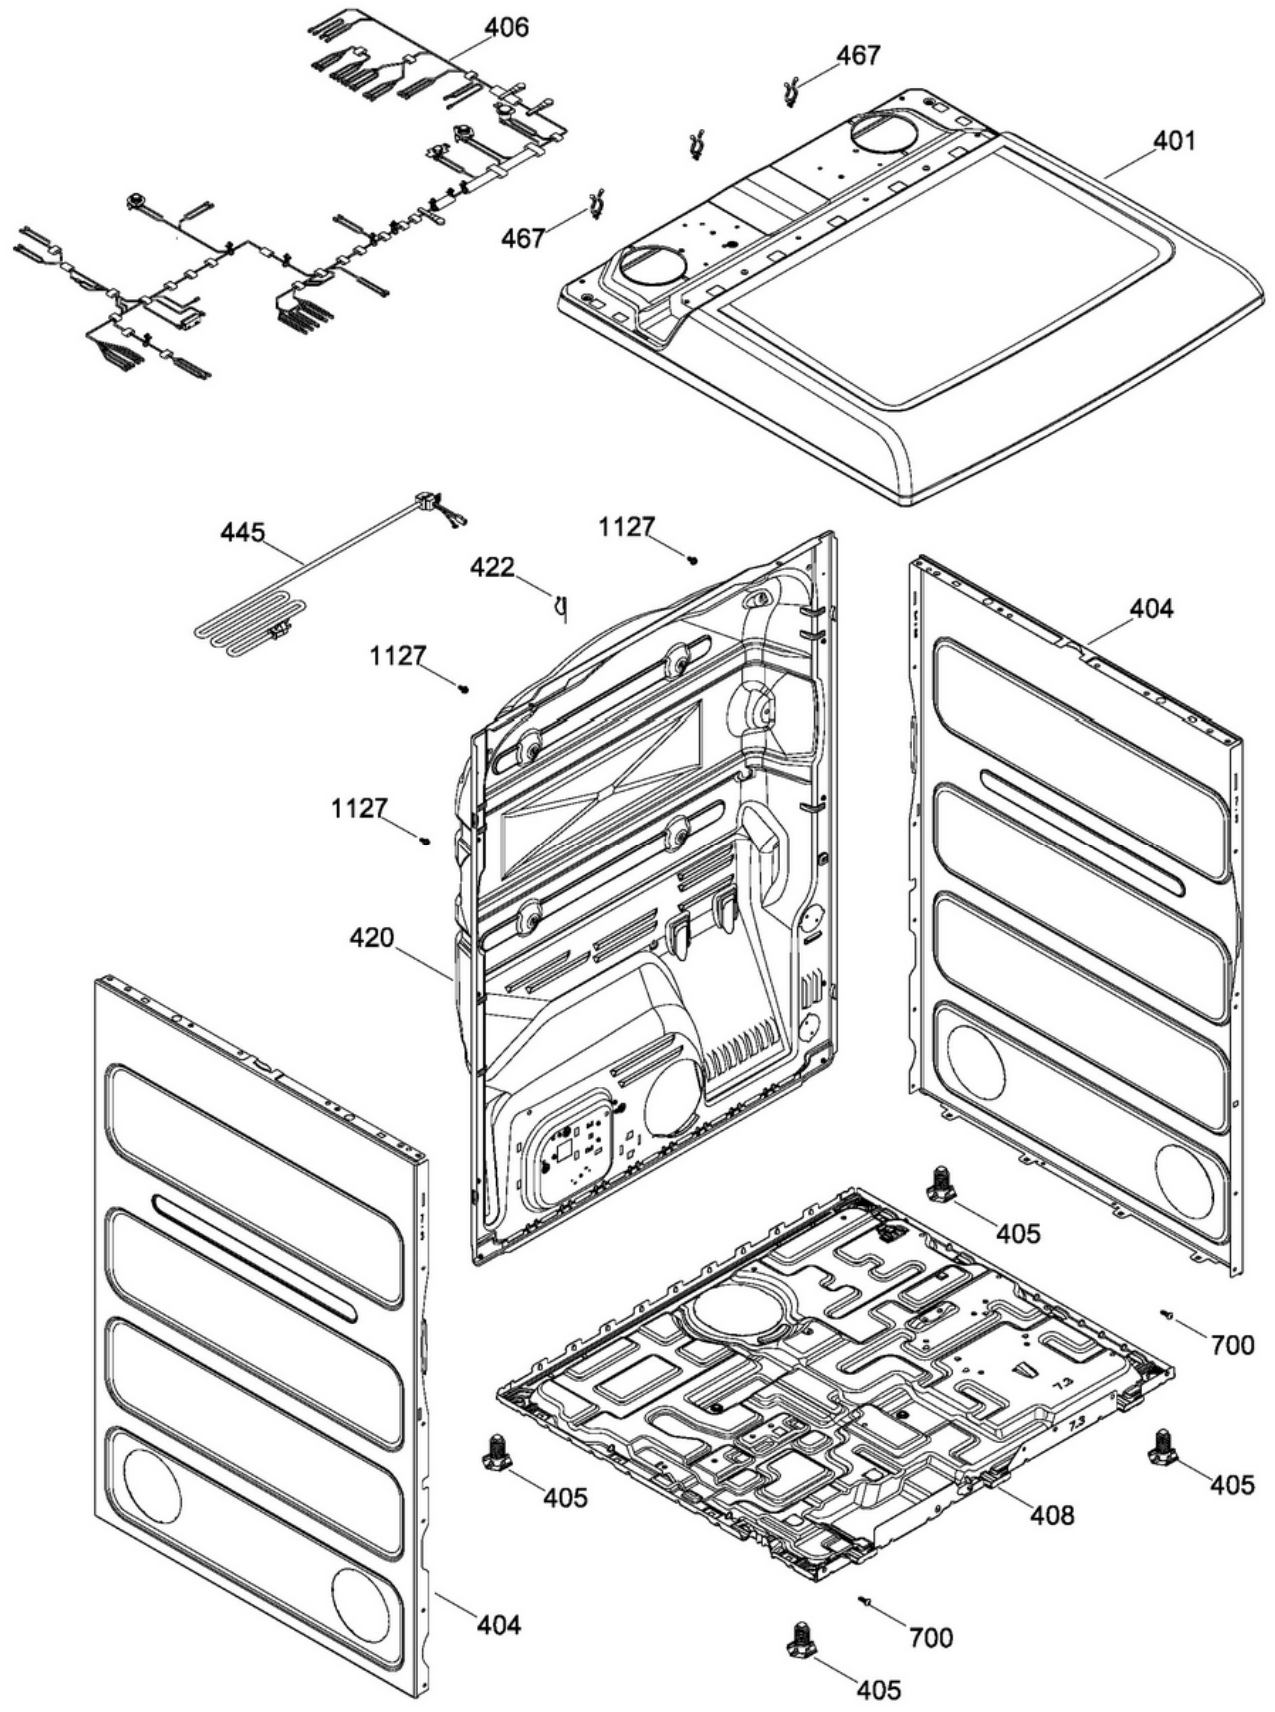

SECADORA SMG17R8MSBAB00

SECADORA SMG17R8MSBAB00

SECADORA SMG17R8MSBAB00

SECADORA SMG17R8MSBAB00

578 - KIT CONVERSION GAS LP A NATURAL

SECADORA SMG17R8MSBAB00

SECADORA SMG17R8MSBAB00

Guía	Componente	Descripción
1	234D2532G001	ENSAMBLE COPETE IMD
7	323B4081G003	ENSAMBLE PERILLA
31	234D2315G006	ENSAMBLE CHASIS Y TARJETA
32	234D2296P001	PANEL TRASERO
100	234D2181P004	PANEL FRONTAL
101	254C1262G002	FILTRO ATRAPAPELUSA ENSAMBLE
102	254C1353P001	INTERRUPTOR DE PUERTA
109	234D2353P002	COJINETE SUPERIOR
110	234D2071G003	ENSAMBLE COJINETE SUPERIOR
113	278B1436P001	FELPA COLECTOR DE AIRE
113	278B1436P002	FELPA COLECTOR DE AIRE
115	278B1139P001	COJINETE DESLIZABLE
116	278B1139P002	COJINETE DESLIZABLE
119	364B7118P002	FIELTRO
119	364B7029P002	FIELTRO
123	248C1028P001	STRIKE PLATE
124	248C1028P002	STRIKE PLATE
125	540B266P001	SENSOR ROD
126	136B9174P201	GASKET FOAM
127	278B1308P002	LED ASM
128	136B9174P206	Sello
129	234D2355G001	ARNES LED ENSAMBLE
135	278B1134P001	SEGURO
137	234D2073G007	ENSAMBLE DUCTO
147	234D2356G001	ARNES SENSOR ENSAMBLE
147	234D2356G003	ARNES SENSOR ENSAMBLE
155	278B1525P001	PROTECTOR INTERRUPTOR
158	254C1308P005	INSERTO JALADERA
159	254C1308P006	INSERTO JALADERA
162	254C1309P005	INSERTO TAPA
207	234D2187P002	MARCO PUERTA
212	234D2185G002	ENSAMBLE PUERTA DE VIDRIO
213	278B1509P001	LATCH
220	254C1311G001	BISAGRA ASM
236	323B4040P001	BOTON BELLEZA