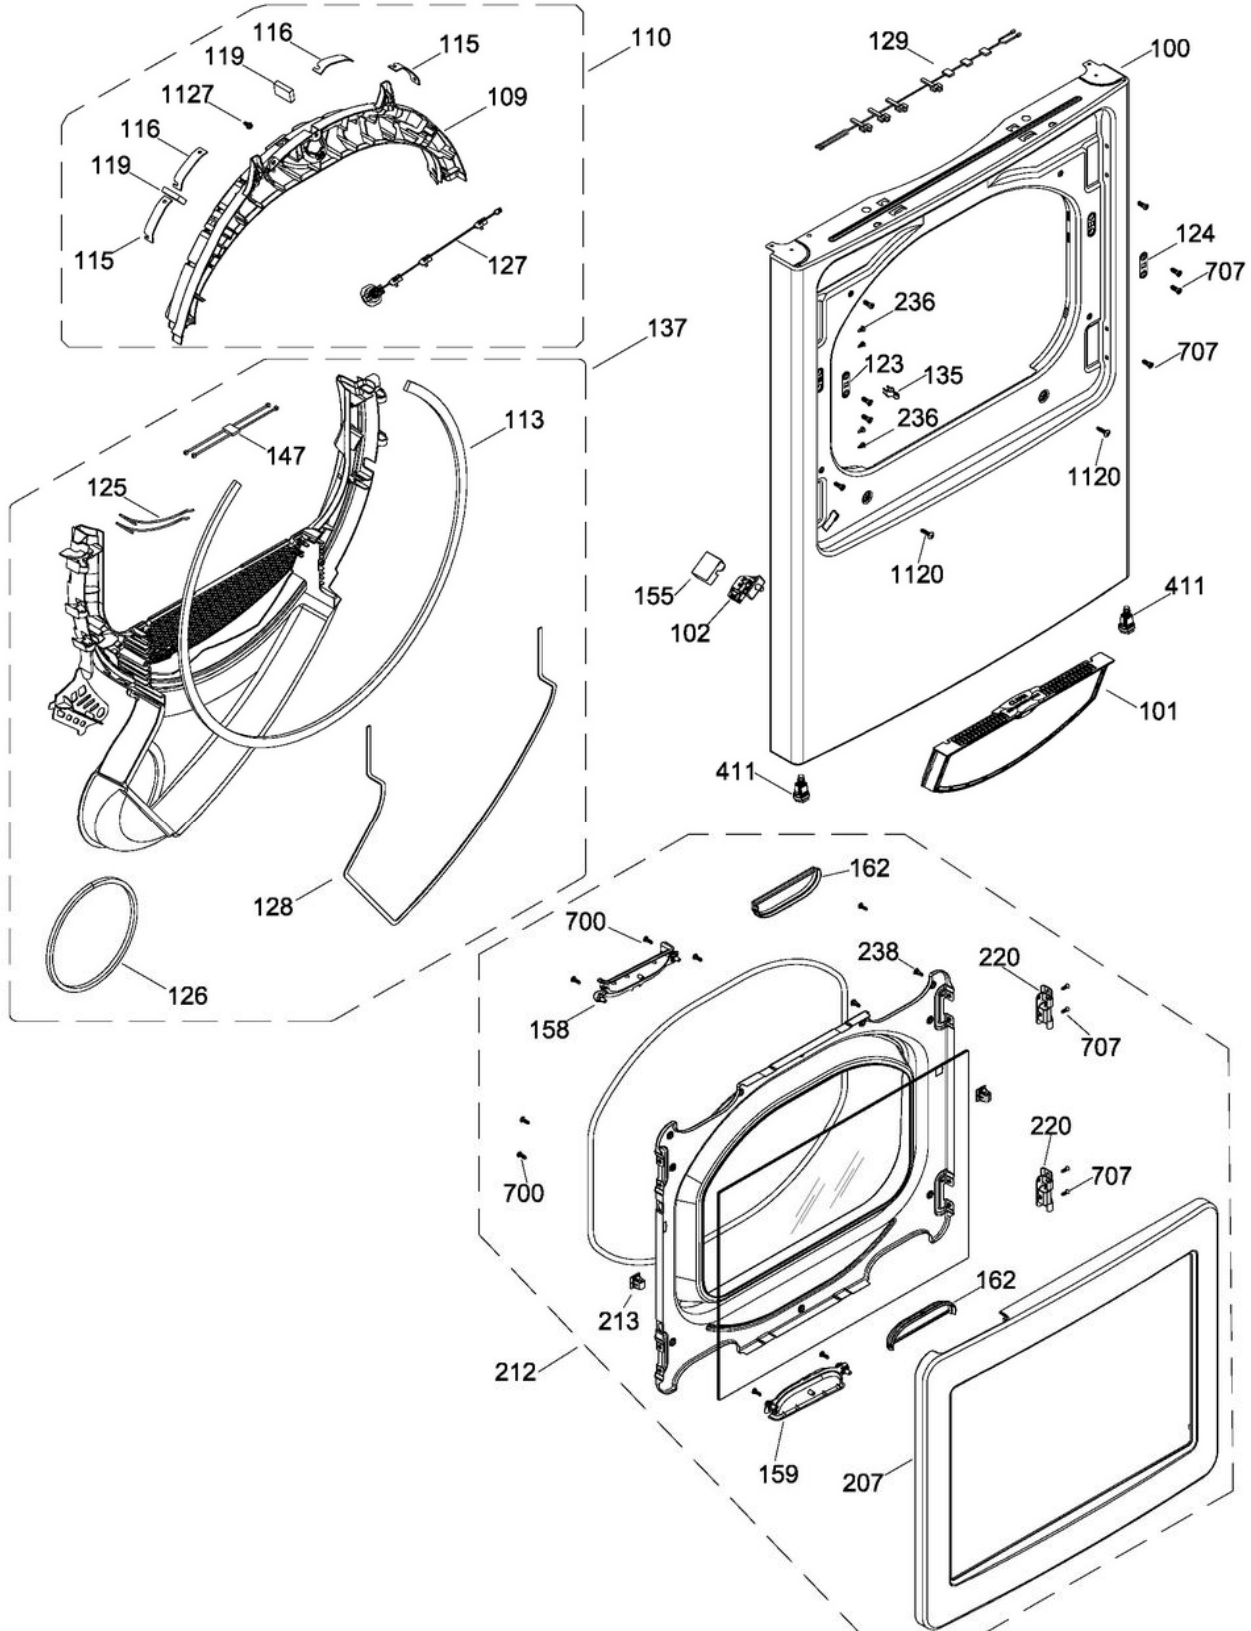

SECADORA SMG17R8MSBAB00

SECADORA SMG17R8MSBAB00

SECADORA SMG17R8MSBAB00

SECADORA SMG17R8MSBAB00

578 - KIT CONVERSION GAS LP A NATURAL

SECADORA SMG17R8MSBAB00

SECADORA SMG17R8MSBAB00

Guía	Componente	Descripción
1	234D2532G001	ENSAMBLE COPETE IMD
7	323B4081G003	ENSAMBLE PERILLA
31	234D2315G006	ENSAMBLE CHASIS Y TARJETA
32	234D2296P001	PANEL TRASERO
100	234D2181P004	PANEL FRONTAL
101	254C1262G002	FILTRO ATRAPAPELUSA ENSAMBLE
102	254C1353P001	INTERRUPTOR DE PUERTA
109	234D2353P002	COJINETE SUPERIOR
110	234D2071G003	ENSAMBLE COJINETE SUPERIOR
113	278B1436P001	FELPA COLECTOR DE AIRE
113	278B1436P002	FELPA COLECTOR DE AIRE
115	278B1139P001	COJINETE DESLIZABLE
116	278B1139P002	COJINETE DESLIZABLE
119	364B7118P002	FIELTRO
119	364B7029P002	FIELTRO
123	248C1028P001	STRIKE PLATE
124	248C1028P002	STRIKE PLATE
125	540B266P001	SENSOR ROD
126	136B9174P201	GASKET FOAM
127	278B1308P002	LED ASM
128	136B9174P206	Sello
129	234D2355G001	ARNES LED ENSAMBLE
135	278B1134P001	SEGURO
137	234D2073G007	ENSAMBLE DUCTO
147	234D2356G001	ARNES SENSOR ENSAMBLE
147	234D2356G003	ARNES SENSOR ENSAMBLE
155	278B1525P001	PROTECTOR INTERRUPTOR
158	254C1308P005	INSERTO JALADERA
159	254C1308P006	INSERTO JALADERA
162	254C1309P005	INSERTO TAPA
207	234D2187P002	MARCO PUERTA
212	234D2185G002	ENSAMBLE PUERTA DE VIDRIO
213	278B1509P001	LATCH
220	254C1311G001	BISAGRA ASM
236	323B4040P001	BOTON BELLEZA