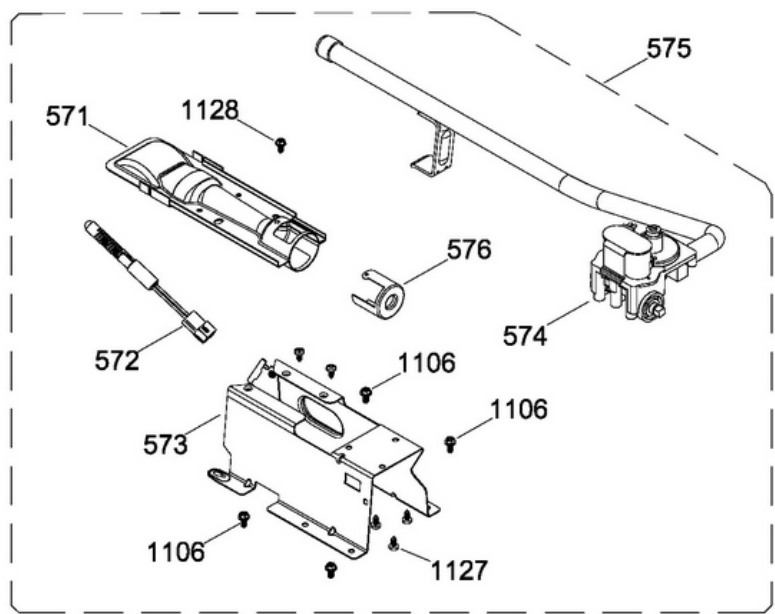

SECADORA SMG17R8MSBAB00

SECADORA SMG17R8MSBAB00

SECADORA SMG17R8MSBAB00

SECADORA SMG17R8MSBAB00

578 - KIT CONVERSION GAS LP A NATURAL

SECADORA SMG17R8MSBAB00

SECADORA SMG17R8MSBAB00

Guía	Componente	Descripción
1	234D2532G001	ENSAMBLE COPETE IMD
7	323B4081G003	ENSAMBLE PERILLA
31	234D2315G006	ENSAMBLE CHASIS Y TARJETA
32	234D2296P001	PANEL TRASERO
100	234D2181P004	PANEL FRONTAL
101	254C1262G002	FILTRO ATRAPAPELUSA ENSAMBLE
102	254C1353P001	INTERRUPTOR DE PUERTA
109	234D2353P002	COJINETE SUPERIOR
110	234D2071G003	ENSAMBLE COJINETE SUPERIOR
113	278B1436P001	FELPA COLECTOR DE AIRE
113	278B1436P002	FELPA COLECTOR DE AIRE
115	278B1139P001	COJINETE DESLIZABLE
116	278B1139P002	COJINETE DESLIZABLE
119	364B7118P002	FIELTRO
119	364B7029P002	FIELTRO
123	248C1028P001	STRIKE PLATE
124	248C1028P002	STRIKE PLATE
125	540B266P001	SENSOR ROD
126	136B9174P201	GASKET FOAM
127	278B1308P002	LED ASM
128	136B9174P206	Sello
129	234D2355G001	ARNES LED ENSAMBLE
135	278B1134P001	SEGURO
137	234D2073G007	ENSAMBLE DUCTO
147	234D2356G001	ARNES SENSOR ENSAMBLE
147	234D2356G003	ARNES SENSOR ENSAMBLE
155	278B1525P001	PROTECTOR INTERRUPTOR
158	254C1308P005	INSERTO JALADERA
159	254C1308P006	INSERTO JALADERA
162	254C1309P005	INSERTO TAPA
207	234D2187P002	MARCO PUERTA
212	234D2185G002	ENSAMBLE PUERTA DE VIDRIO
213	278B1509P001	LATCH
220	254C1311G001	BISAGRA ASM
236	323B4040P001	BOTON BELLEZA