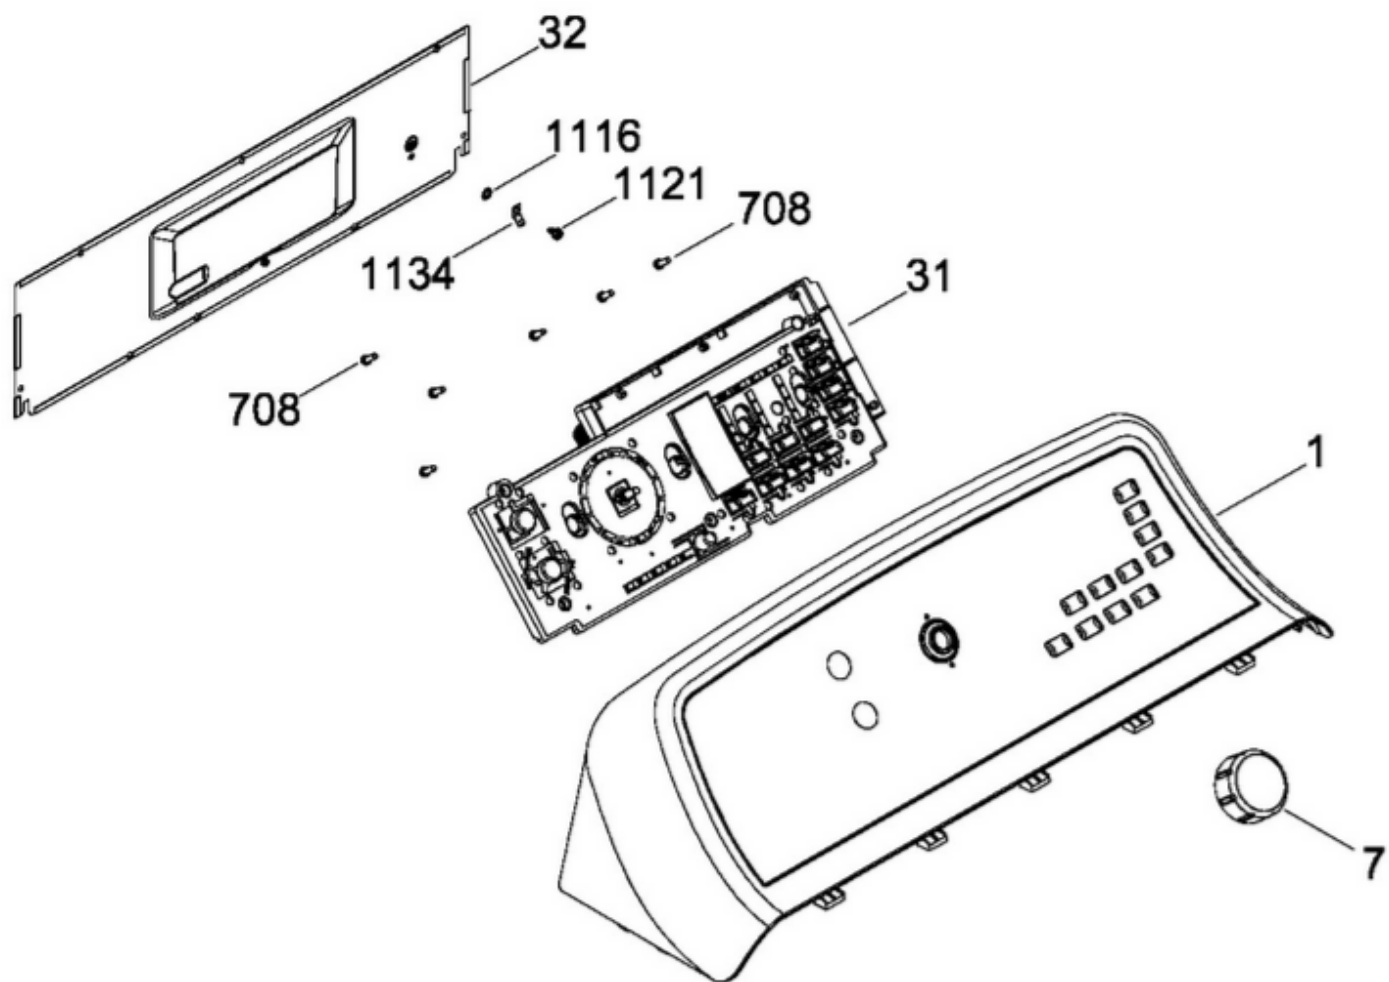

SECADORA SMG17R8MSBAB00

SECADORA SMG17R8MSBAB00

SECADORA SMG17R8MSBAB00

SECADORA SMG17R8MSBAB00

578 - KIT CONVERSION GAS LP A NATURAL

SECADORA SMG17R8MSBAB00

SECADORA SMG17R8MSBAB00

Guía	Componente	Descripción
1	234D2532G001	ENSAMBLE COPETE IMD
7	323B4081G003	ENSAMBLE PERILLA
31	234D2315G006	ENSAMBLE CHASIS Y TARJETA
32	234D2296P001	PANEL TRASERO
100	234D2181P004	PANEL FRONTAL
101	254C1262G002	FILTRO ATRAPAPELUSA ENSAMBLE
102	254C1353P001	INTERRUPTOR DE PUERTA
109	234D2353P002	COJINETE SUPERIOR
110	234D2071G003	ENSAMBLE COJINETE SUPERIOR
113	278B1436P001	FELPA COLECTOR DE AIRE
113	278B1436P002	FELPA COLECTOR DE AIRE
115	278B1139P001	COJINETE DESLIZABLE
116	278B1139P002	COJINETE DESLIZABLE
119	364B7118P002	FIELTRO
119	364B7029P002	FIELTRO
123	248C1028P001	STRIKE PLATE
124	248C1028P002	STRIKE PLATE
125	540B266P001	SENSOR ROD
126	136B9174P201	GASKET FOAM
127	278B1308P002	LED ASM
128	136B9174P206	Sello
129	234D2355G001	ARNES LED ENSAMBLE
135	278B1134P001	SEGURO
137	234D2073G007	ENSAMBLE DUCTO
147	234D2356G001	ARNES SENSOR ENSAMBLE
147	234D2356G003	ARNES SENSOR ENSAMBLE
155	278B1525P001	PROTECTOR INTERRUPTOR
158	254C1308P005	INSERTO JALADERA
159	254C1308P006	INSERTO JALADERA
162	254C1309P005	INSERTO TAPA
207	234D2187P002	MARCO PUERTA
212	234D2185G002	ENSAMBLE PUERTA DE VIDRIO
213	278B1509P001	LATCH
220	254C1311G001	BISAGRA ASM
236	323B4040P001	BOTON BELLEZA