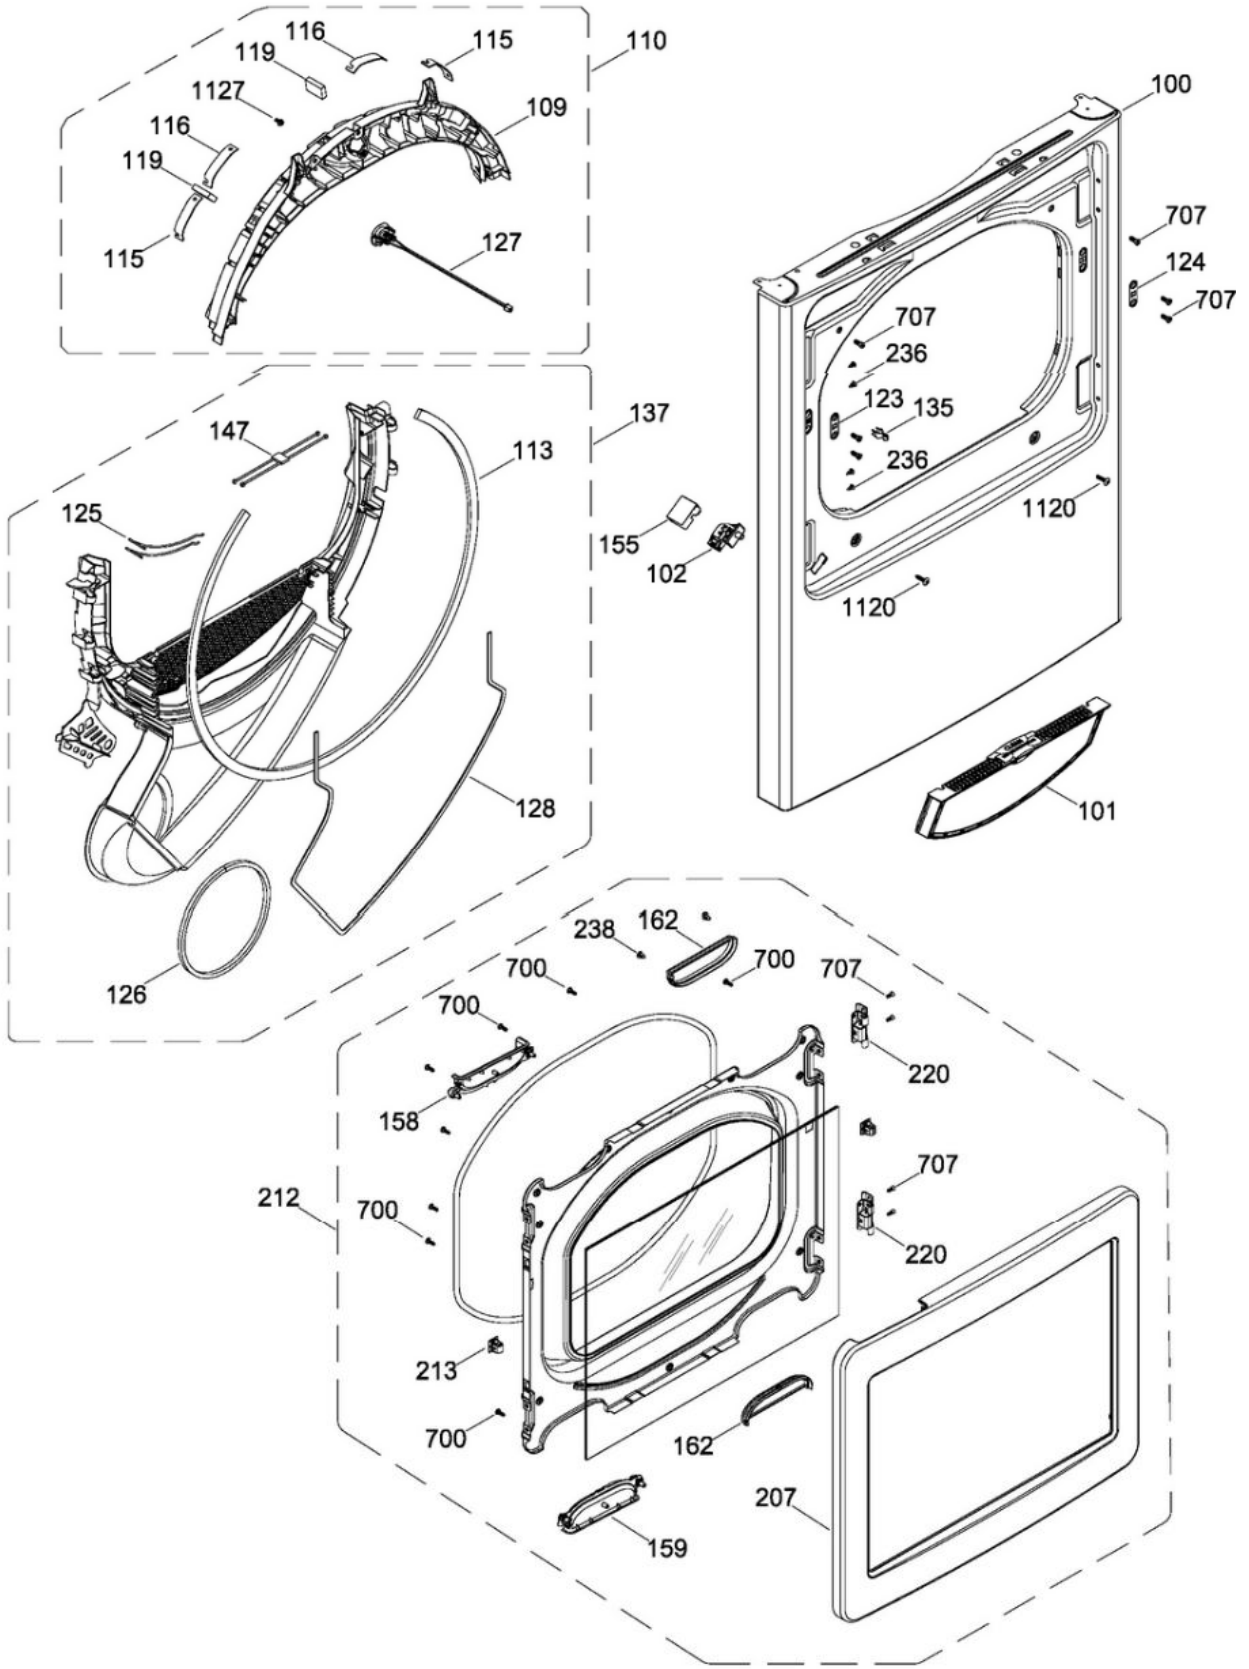

# SECADORA SMG17R8MSDAB00

# SECADORA SMG17R8MSDAB00

Guía	Componente	Descripción
1	234D2257P005	COPETE
3	234D2531G001	IMD ENSAMBLE
7	323B4081G003	ENSAMBLE PERILLA
31	234D2315G006	ENSAMBLE CHASIS Y TARJETA
32	234D2296P001	PANEL TRASERO
100	234D2181P007	PANEL FRONTAL
101	254C1262G002	FILTRO ATRAPAPELUSA ENSAMBLE
102	254C1353P001	INTERRUPTOR DE PUERTA
109	234D2353P002	COJINETE SUPERIOR
110	234D2071G003	ENSAMBLE COJINETE SUPERIOR
113	278B1436P001	FELPA COLECTOR DE AIRE
115	278B1139P001	COJINETE DESLIZABLE
116	278B1139P002	COJINETE DESLIZABLE
119	364B7118P002	FIELTRO
123	248C1028P001	STRIKE PLATE
124	248C1028P002	STRIKE PLATE
125	540B266P001	SENSOR ROD
126	136B9174P201	GASKET FOAM
127	278B1308P002	LED ASM
128	136B9174P206	Sello
129	234D2355G001	ARNES LED ENSAMBLE
135	278B1134P001	SEGURO
137	234D2073G007	ENSAMBLE DUCTO
147	234D2356G001	ARNES SENSOR ENSAMBLE
155	278B1525P001	PROTECTOR INTERRUPTOR
158	254C1308P005	INSERTO JALADERA
159	254C1308P006	INSERTO JALADERA
162	254C1309P005	INSERTO TAPA
207	234D2187P002	MARCO PUERTA
212	234D2185G002	ENSAMBLE PUERTA DE VIDRIO
213	278B1509P001	LATCH
220	254C1311G001	BISAGRA ASM
236	323B4040P003	BOTON BELLEZA
238	364B7024P002	BEAUTY BOTTON
401	234D2129P006	CUBIERTA SUPERIOR
404	234D2226P004	PANEL LATERAL