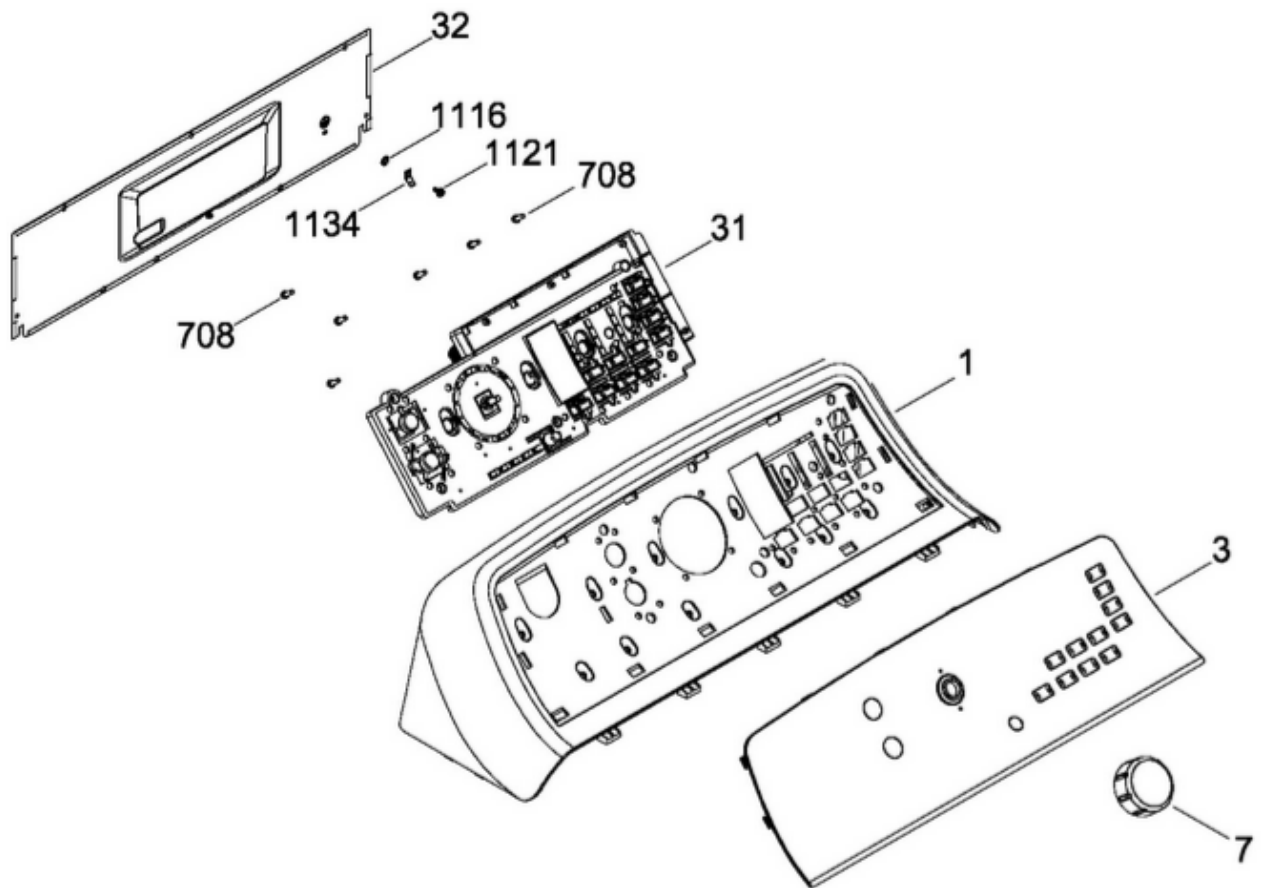

# SECADORA SMG17R8MSDAB00

# SECADORA SMG17R8MSDAB00

Guía	Componente	Descripción
1	234D2257P005	COPETE
3	234D2531G001	IMD ENSAMBLE
7	323B4081G003	ENSAMBLE PERILLA
31	234D2315G006	ENSAMBLE CHASIS Y TARJETA
32	234D2296P001	PANEL TRASERO
100	234D2181P007	PANEL FRONTAL
101	254C1262G002	FILTRO ATRAPAPELUSA ENSAMBLE
102	254C1353P001	INTERRUPTOR DE PUERTA
109	234D2353P002	COJINETE SUPERIOR
110	234D2071G003	ENSAMBLE COJINETE SUPERIOR
113	278B1436P001	FELPA COLECTOR DE AIRE
115	278B1139P001	COJINETE DESLIZABLE
116	278B1139P002	COJINETE DESLIZABLE
119	364B7118P002	FIELTRO
123	248C1028P001	STRIKE PLATE
124	248C1028P002	STRIKE PLATE
125	540B266P001	SENSOR ROD
126	136B9174P201	GASKET FOAM
127	278B1308P002	LED ASM
128	136B9174P206	Sello
129	234D2355G001	ARNES LED ENSAMBLE
135	278B1134P001	SEGURO
137	234D2073G007	ENSAMBLE DUCTO
147	234D2356G001	ARNES SENSOR ENSAMBLE
155	278B1525P001	PROTECTOR INTERRUPTOR
158	254C1308P005	INSERTO JALADERA
159	254C1308P006	INSERTO JALADERA
162	254C1309P005	INSERTO TAPA
207	234D2187P002	MARCO PUERTA
212	234D2185G002	ENSAMBLE PUERTA DE VIDRIO
213	278B1509P001	LATCH
220	254C1311G001	BISAGRA ASM
236	323B4040P003	BOTON BELLEZA
238	364B7024P002	BEAUTY BOTTON
401	234D2129P006	CUBIERTA SUPERIOR
404	234D2226P004	PANEL LATERAL