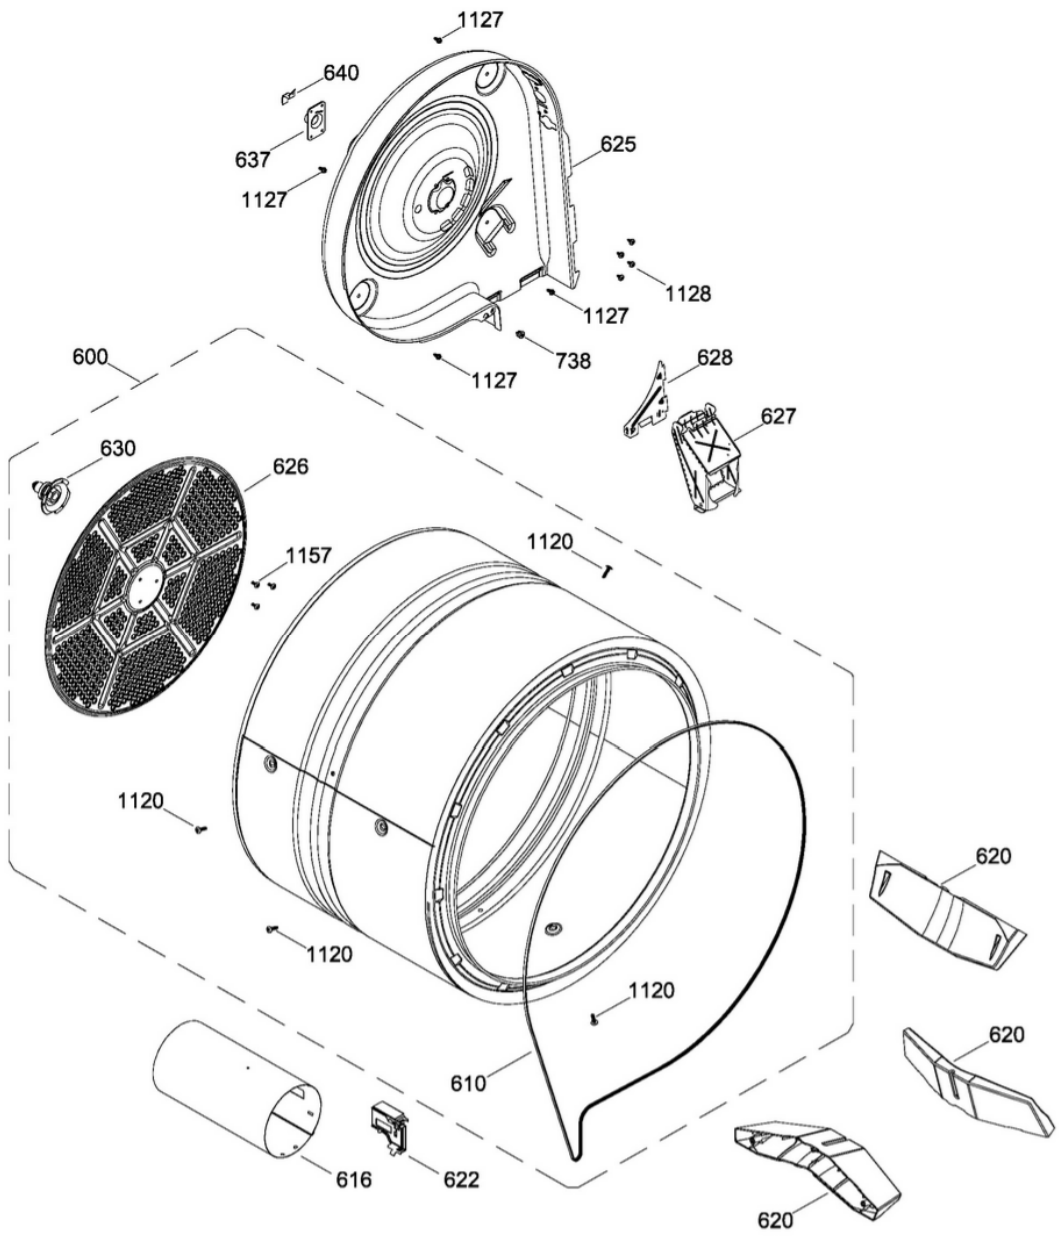

# SECADORA SMG17R8MSDAB00

# SECADORA SMG17R8MSDAB00

Guía	Componente	Descripción
1	234D2257P005	COPETE
3	234D2531G001	IMD ENSAMBLE
7	323B4081G003	ENSAMBLE PERILLA
31	234D2315G006	ENSAMBLE CHASIS Y TARJETA
32	234D2296P001	PANEL TRASERO
100	234D2181P007	PANEL FRONTAL
101	254C1262G002	FILTRO ATRAPAPELUSA ENSAMBLE
102	254C1353P001	INTERRUPTOR DE PUERTA
109	234D2353P002	COJINETE SUPERIOR
110	234D2071G003	ENSAMBLE COJINETE SUPERIOR
113	278B1436P001	FELPA COLECTOR DE AIRE
115	278B1139P001	COJINETE DESLIZABLE
116	278B1139P002	COJINETE DESLIZABLE
119	364B7118P002	FIELTRO
123	248C1028P001	STRIKE PLATE
124	248C1028P002	STRIKE PLATE
125	540B266P001	SENSOR ROD
126	136B9174P201	GASKET FOAM
127	278B1308P002	LED ASM
128	136B9174P206	Sello
129	234D2355G001	ARNES LED ENSAMBLE
135	278B1134P001	SEGURO
137	234D2073G007	ENSAMBLE DUCTO
147	234D2356G001	ARNES SENSOR ENSAMBLE
155	278B1525P001	PROTECTOR INTERRUPTOR
158	254C1308P005	INSERTO JALADERA
159	254C1308P006	INSERTO JALADERA
162	254C1309P005	INSERTO TAPA
207	234D2187P002	MARCO PUERTA
212	234D2185G002	ENSAMBLE PUERTA DE VIDRIO
213	278B1509P001	LATCH
220	254C1311G001	BISAGRA ASM
236	323B4040P003	BOTON BELLEZA
238	364B7024P002	BEAUTY BOTTON
401	234D2129P006	CUBIERTA SUPERIOR
404	234D2226P004	PANEL LATERAL