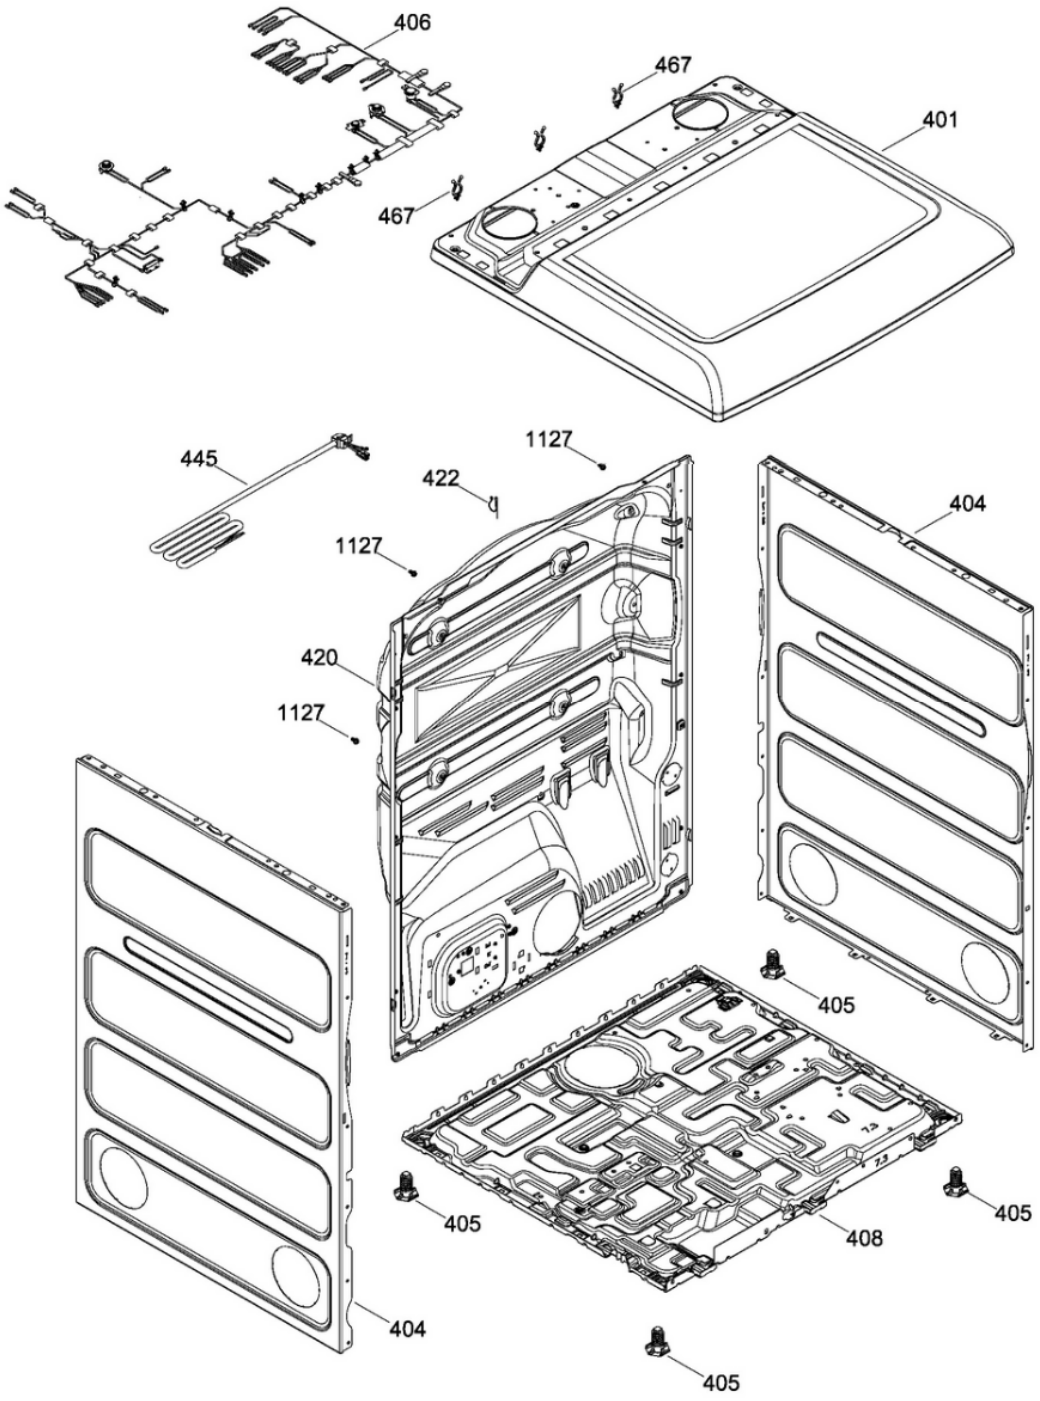

SECADORA SMG17R8MSDAB00