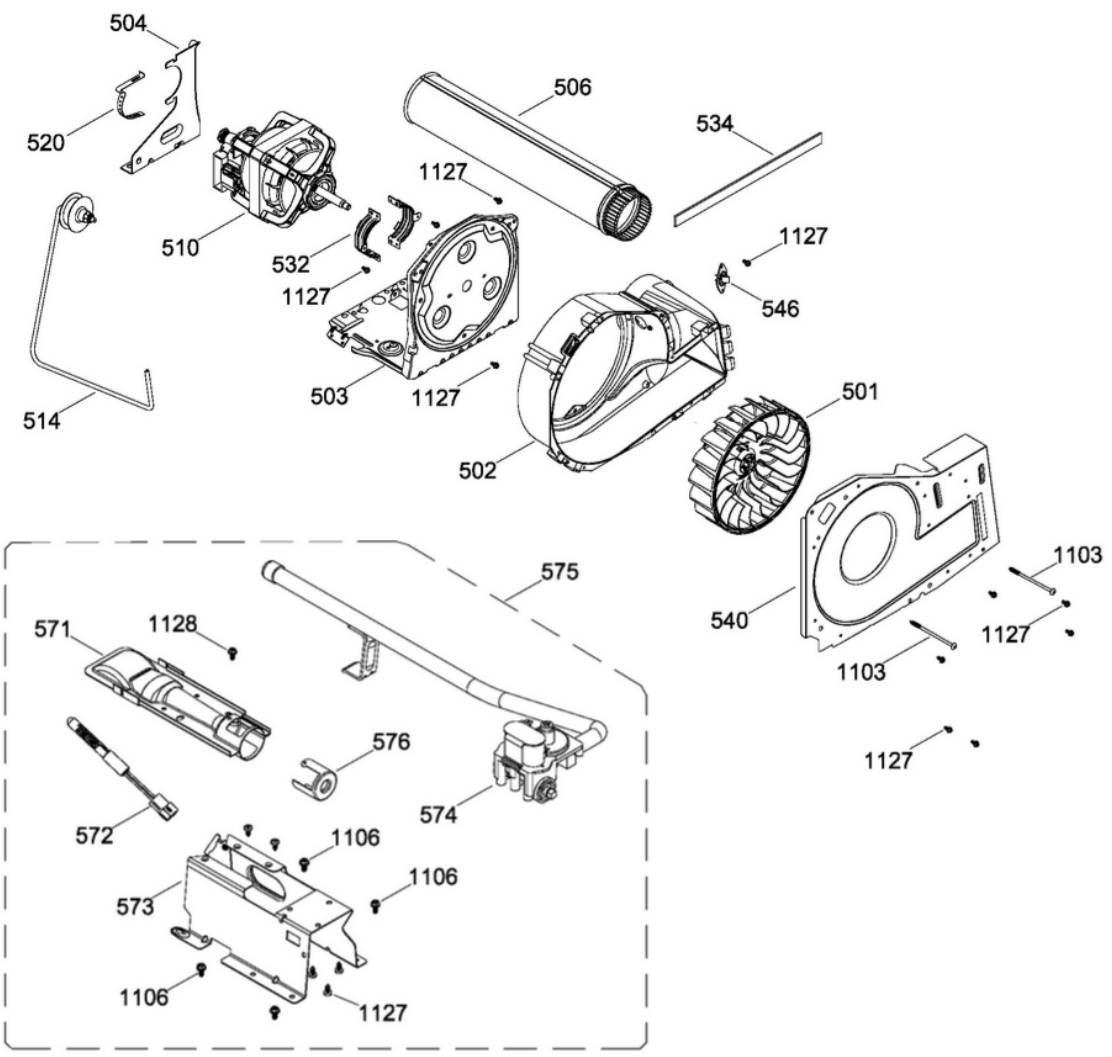

SECADORA SMG17R8MSDAB00