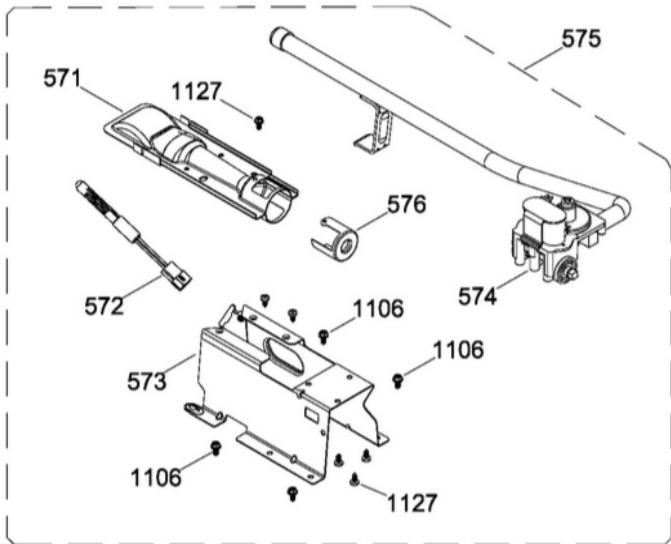

# SECADORA SMG17R8MSGAB00

# SECADORA SMG17R8MSGAB00

Guía	N.P.	Descripción
1	234D2257P006	COPETE
3	234D2531G001	IMD ENSAMBLE
7	323B4081G003	ENSAMBLE PERILLA
31	234D2315G006	ENSAMBLE CHASIS Y TARJETA
32	234D2296P001	PANEL TRASERO
100	234D2181P008	PANEL FRONTAL
101	254C1262G002	FILTRO ATRAPAPELUSA ENSAMBLE
102	254C1353P001	INTERRUPTOR DE PUERTA
109	234D2353P002	COJINETE SUPERIOR
110	234D2071G003	ENSAMBLE COJINETE SUPERIOR
113	278B1436P001	FELPA COLECTOR DE AIRE
115	278B1139P001	COJINETE DESLIZABLE
116	278B1139P002	COJINETE DESLIZABLE
119	364B7118P002	FIELTRO
123	248C1028P001	STRIKE PLATE
124	248C1028P002	STRIKE PLATE
125	540B266P001	SENSOR ROD
126	136B9174P201	GASKET FOAM
127	278B1308P002	LED ASM
128	136B9174P206	Sello
129	234D2355G001	ARNES LED ENSAMBLE
135	278B1134P001	SEGURO
137	234D2073G007	ENSAMBLE DUCTO
147	234D2356G001	ARNES SENSOR ENSAMBLE
155	278B1525P001	PROTECTOR INTERRUPTOR
158	254C1308P005	INSERTO JALADERA
159	254C1308P006	INSERTO JALADERA
162	254C1309P005	INSERTO TAPA
207	234D2187P002	MARCO PUERTA
212	234D2185G002	ENSAMBLE PUERTA DE VIDRIO
213	278B1509P001	LATCH
220	254C1311G001	BISAGRA ASM
236	323B4040P003	BOTON BELLEZA
238	364B7024P002	BEAUTY BOTTON
401	234D2129P005	COVER TOP HIGH DEPTH
404	234D2226P005	PANEL LATERAL

## SECADORA SMG17R8MSGAB00

Guía	N.P.	Descripción
637	161B3251P004	RETENEDOR RODAMIENTO
640	278B1309G002	SOPORTE TIERRA ENS
700	540B004P084	SCREW CHASSIS TO FRONT HSG.
707	540B004P096	TORNILLO
708	8911201P404	TORNILLO
738	278B1533P001	ARANDELA CABEZA REDONDA
1103	540B006P046	TORNILLO
1106	540B004P002	SCREW
1116	278B1231P001	ARANDELA DENTADA
1120	540B006P033	TORNILLO
1121	109B3403P052	TORNILLO
1127	278B1440P001	TORNILLO
1128	278B1440P002	TORNILLO ESTANDARIZANTE
1134	278B1530P001	LENGUETA DE ATERRIZAJE
1157	540B006P031	TORNILLO #10