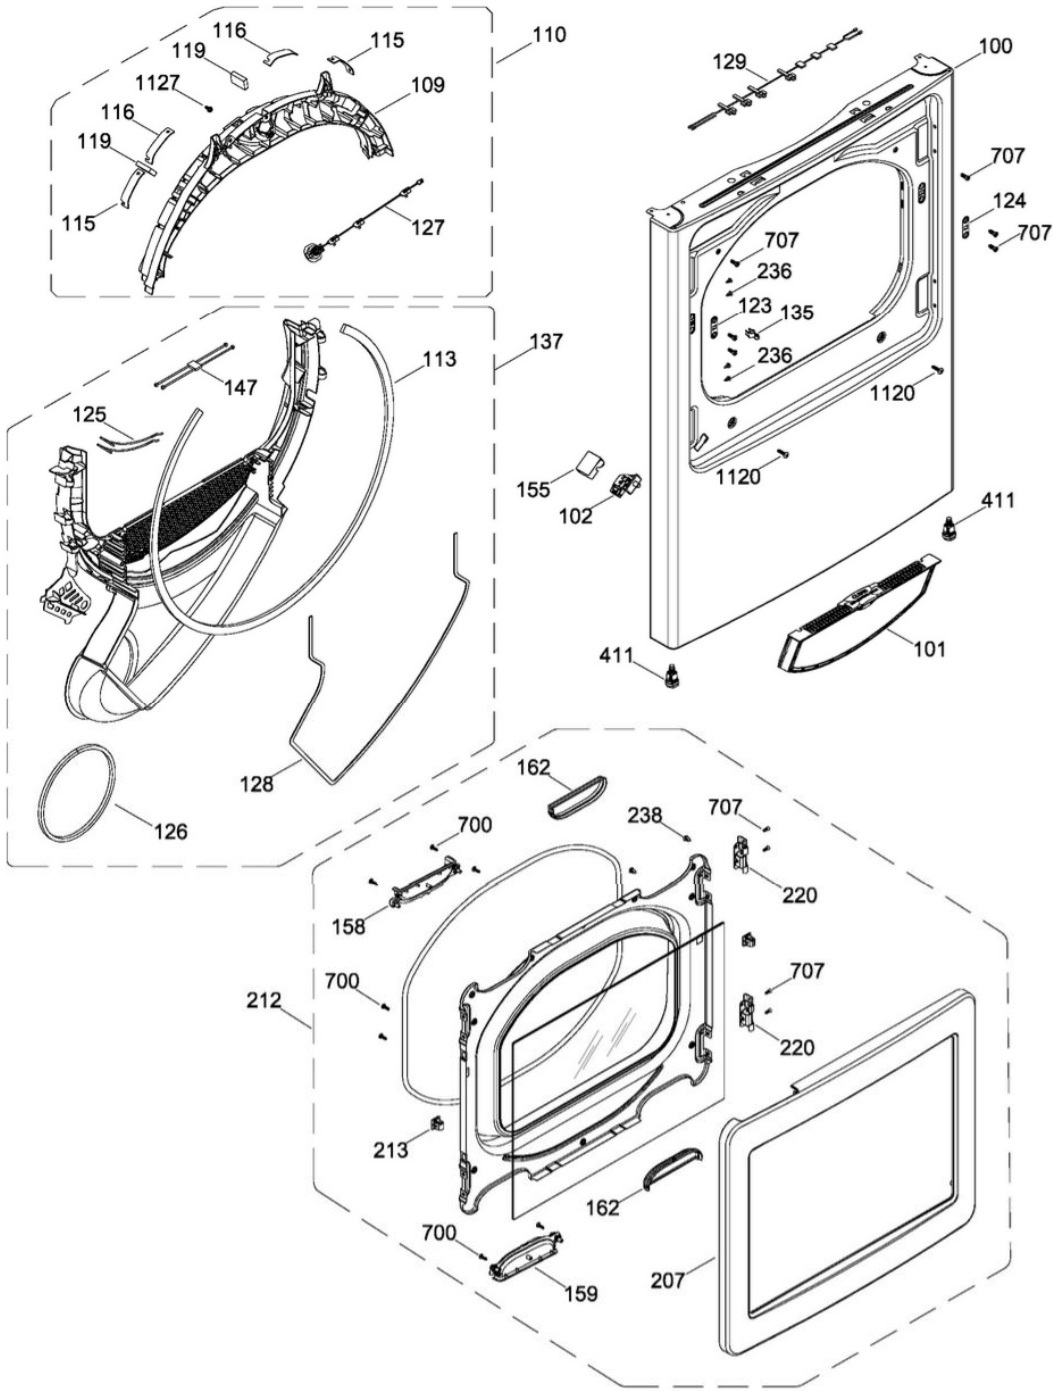

# SECADORA SMG17R8MSGAB00

# SECADORA SMG17R8MSGAB00

Guía	N.P.	Descripción
1	234D2257P006	COPETE
3	234D2531G001	IMD ENSAMBLE
7	323B4081G003	ENSAMBLE PERILLA
31	234D2315G006	ENSAMBLE CHASIS Y TARJETA
32	234D2296P001	PANEL TRASERO
100	234D2181P008	PANEL FRONTAL
101	254C1262G002	FILTRO ATRAPAPELUSA ENSAMBLE
102	254C1353P001	INTERRUPTOR DE PUERTA
109	234D2353P002	COJINETE SUPERIOR
110	234D2071G003	ENSAMBLE COJINETE SUPERIOR
113	278B1436P001	FELPA COLECTOR DE AIRE
115	278B1139P001	COJINETE DESLIZABLE
116	278B1139P002	COJINETE DESLIZABLE
119	364B7118P002	FIELTRO
123	248C1028P001	STRIKE PLATE
124	248C1028P002	STRIKE PLATE
125	540B266P001	SENSOR ROD
126	136B9174P201	GASKET FOAM
127	278B1308P002	LED ASM
128	136B9174P206	Sello
129	234D2355G001	ARNES LED ENSAMBLE
135	278B1134P001	SEGURO
137	234D2073G007	ENSAMBLE DUCTO
147	234D2356G001	ARNES SENSOR ENSAMBLE
155	278B1525P001	PROTECTOR INTERRUPTOR
158	254C1308P005	INSERTO JALADERA
159	254C1308P006	INSERTO JALADERA
162	254C1309P005	INSERTO TAPA
207	234D2187P002	MARCO PUERTA
212	234D2185G002	ENSAMBLE PUERTA DE VIDRIO
213	278B1509P001	LATCH
220	254C1311G001	BISAGRA ASM
236	323B4040P003	BOTON BELLEZA
238	364B7024P002	BEAUTY BOTTON
401	234D2129P005	COVER TOP HIGH DEPTH
404	234D2226P005	PANEL LATERAL