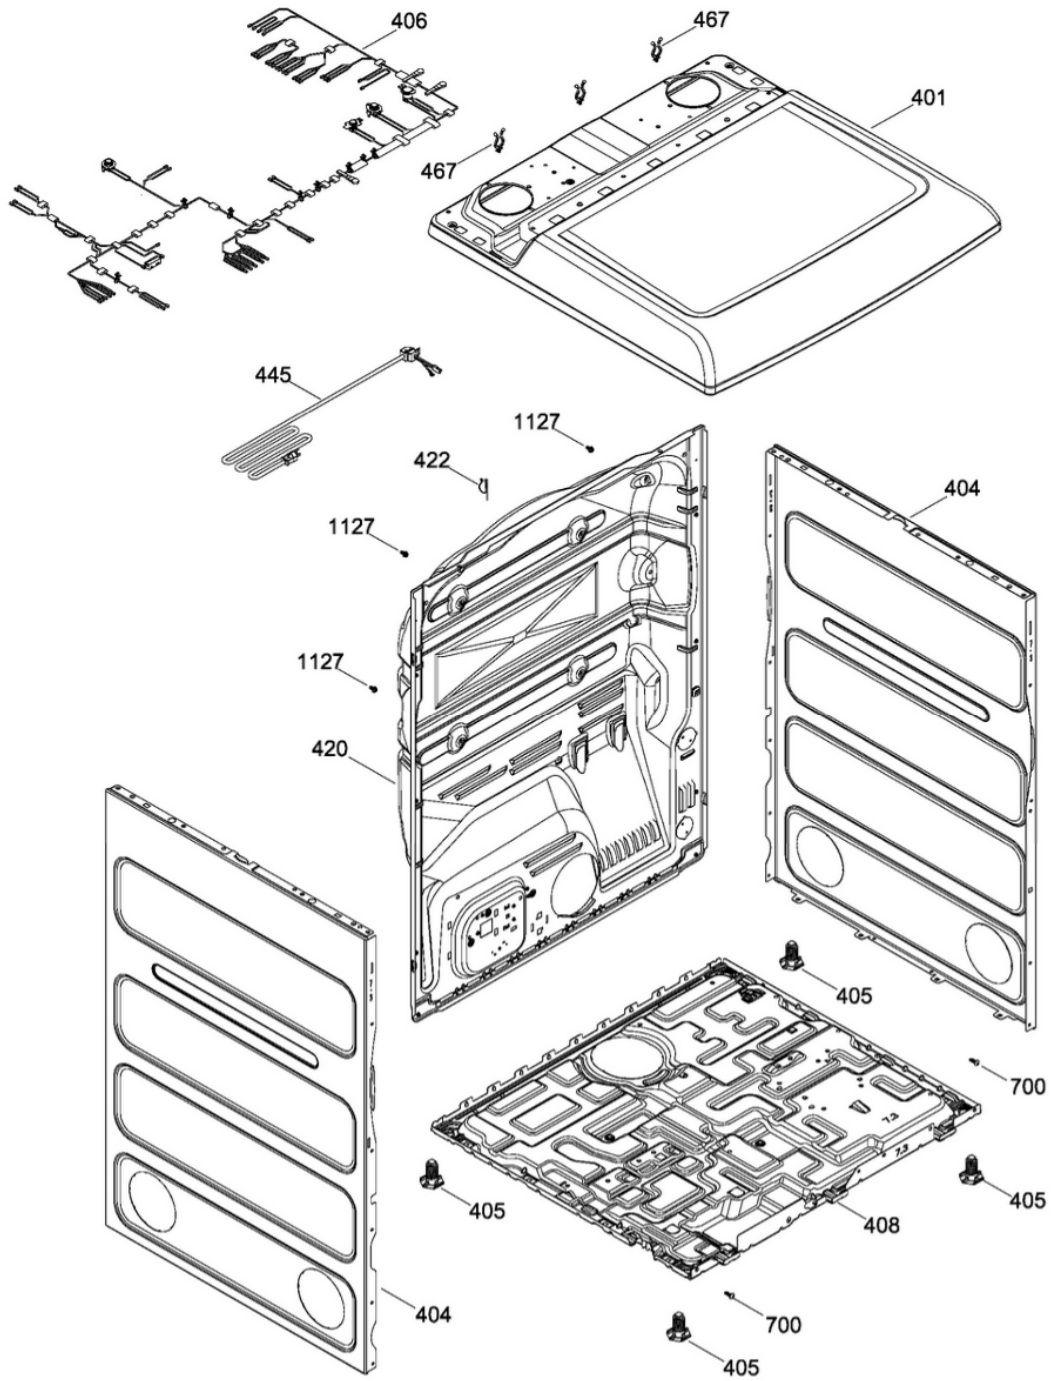

# SECADORA SMG17R8MSGAB00

# SECADORA SMG17R8MSGAB00

Guía	N.P.	Descripción
1	234D2257P006	COPETE
3	234D2531G001	IMD ENSAMBLE
7	323B4081G003	ENSAMBLE PERILLA
31	234D2315G006	ENSAMBLE CHASIS Y TARJETA
32	234D2296P001	PANEL TRASERO
100	234D2181P008	PANEL FRONTAL
101	254C1262G002	FILTRO ATRAPAPELUSA ENSAMBLE
102	254C1353P001	INTERRUPTOR DE PUERTA
109	234D2353P002	COJINETE SUPERIOR
110	234D2071G003	ENSAMBLE COJINETE SUPERIOR
113	278B1436P001	FELPA COLECTOR DE AIRE
115	278B1139P001	COJINETE DESLIZABLE
116	278B1139P002	COJINETE DESLIZABLE
119	364B7118P002	FIELTRO
123	248C1028P001	STRIKE PLATE
124	248C1028P002	STRIKE PLATE
125	540B266P001	SENSOR ROD
126	136B9174P201	GASKET FOAM
127	278B1308P002	LED ASM
128	136B9174P206	Sello
129	234D2355G001	ARNES LED ENSAMBLE
135	278B1134P001	SEGURO
137	234D2073G007	ENSAMBLE DUCTO
147	234D2356G001	ARNES SENSOR ENSAMBLE
155	278B1525P001	PROTECTOR INTERRUPTOR
158	254C1308P005	INSERTO JALADERA
159	254C1308P006	INSERTO JALADERA
162	254C1309P005	INSERTO TAPA
207	234D2187P002	MARCO PUERTA
212	234D2185G002	ENSAMBLE PUERTA DE VIDRIO
213	278B1509P001	LATCH
220	254C1311G001	BISAGRA ASM
236	323B4040P003	BOTON BELLEZA
238	364B7024P002	BEAUTY BOTTON
401	234D2129P005	COVER TOP HIGH DEPTH
404	234D2226P005	PANEL LATERAL