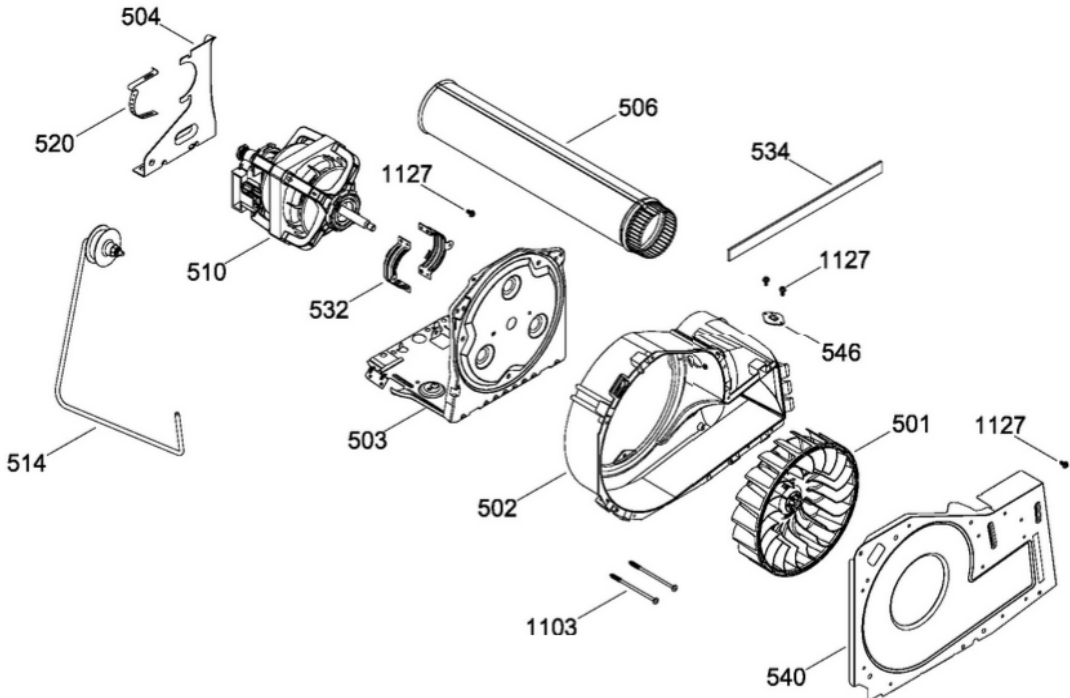

# SECADORA SMG17R8MSGAB00

# SECADORA SMG17R8MSGAB00

Guía	N.P.	Descripción
1	234D2257P006	COPETE
3	234D2531G001	IMD ENSAMBLE
7	323B4081G003	ENSAMBLE PERILLA
31	234D2315G006	ENSAMBLE CHASIS Y TARJETA
32	234D2296P001	PANEL TRASERO
100	234D2181P008	PANEL FRONTAL
101	254C1262G002	FILTRO ATRAPAPELUSA ENSAMBLE
102	254C1353P001	INTERRUPTOR DE PUERTA
109	234D2353P002	COJINETE SUPERIOR
110	234D2071G003	ENSAMBLE COJINETE SUPERIOR
113	278B1436P001	FELPA COLECTOR DE AIRE
115	278B1139P001	COJINETE DESLIZABLE
116	278B1139P002	COJINETE DESLIZABLE
119	364B7118P002	FIELTRO
123	248C1028P001	STRIKE PLATE
124	248C1028P002	STRIKE PLATE
125	540B266P001	SENSOR ROD
126	136B9174P201	GASKET FOAM
127	278B1308P002	LED ASM
128	136B9174P206	Sello
129	234D2355G001	ARNES LED ENSAMBLE
135	278B1134P001	SEGURO
137	234D2073G007	ENSAMBLE DUCTO
147	234D2356G001	ARNES SENSOR ENSAMBLE
155	278B1525P001	PROTECTOR INTERRUPTOR
158	254C1308P005	INSERTO JALADERA
159	254C1308P006	INSERTO JALADERA
162	254C1309P005	INSERTO TAPA
207	234D2187P002	MARCO PUERTA
212	234D2185G002	ENSAMBLE PUERTA DE VIDRIO
213	278B1509P001	LATCH
220	254C1311G001	BISAGRA ASM
236	323B4040P003	BOTON BELLEZA
238	364B7024P002	BEAUTY BOTTON
401	234D2129P005	COVER TOP HIGH DEPTH
404	234D2226P005	PANEL LATERAL

## SECADORA SMG17R8MSGAB00

Guía	N.P.	Descripción
637	161B3251P004	RETENEDOR RODAMIENTO
640	278B1309G002	SOPORTE TIERRA ENS
700	540B004P084	SCREW CHASSIS TO FRONT HSG.
707	540B004P096	TORNILLO
708	8911201P404	TORNILLO
738	278B1533P001	ARANDELA CABEZA REDONDA
1103	540B006P046	TORNILLO
1106	540B004P002	SCREW
1116	278B1231P001	ARANDELA DENTADA
1120	540B006P033	TORNILLO
1121	109B3403P052	TORNILLO
1127	278B1440P001	TORNILLO
1128	278B1440P002	TORNILLO ESTANDARIZANTE
1134	278B1530P001	LENGUETA DE ATERRIZAJE
1157	540B006P031	TORNILLO #10