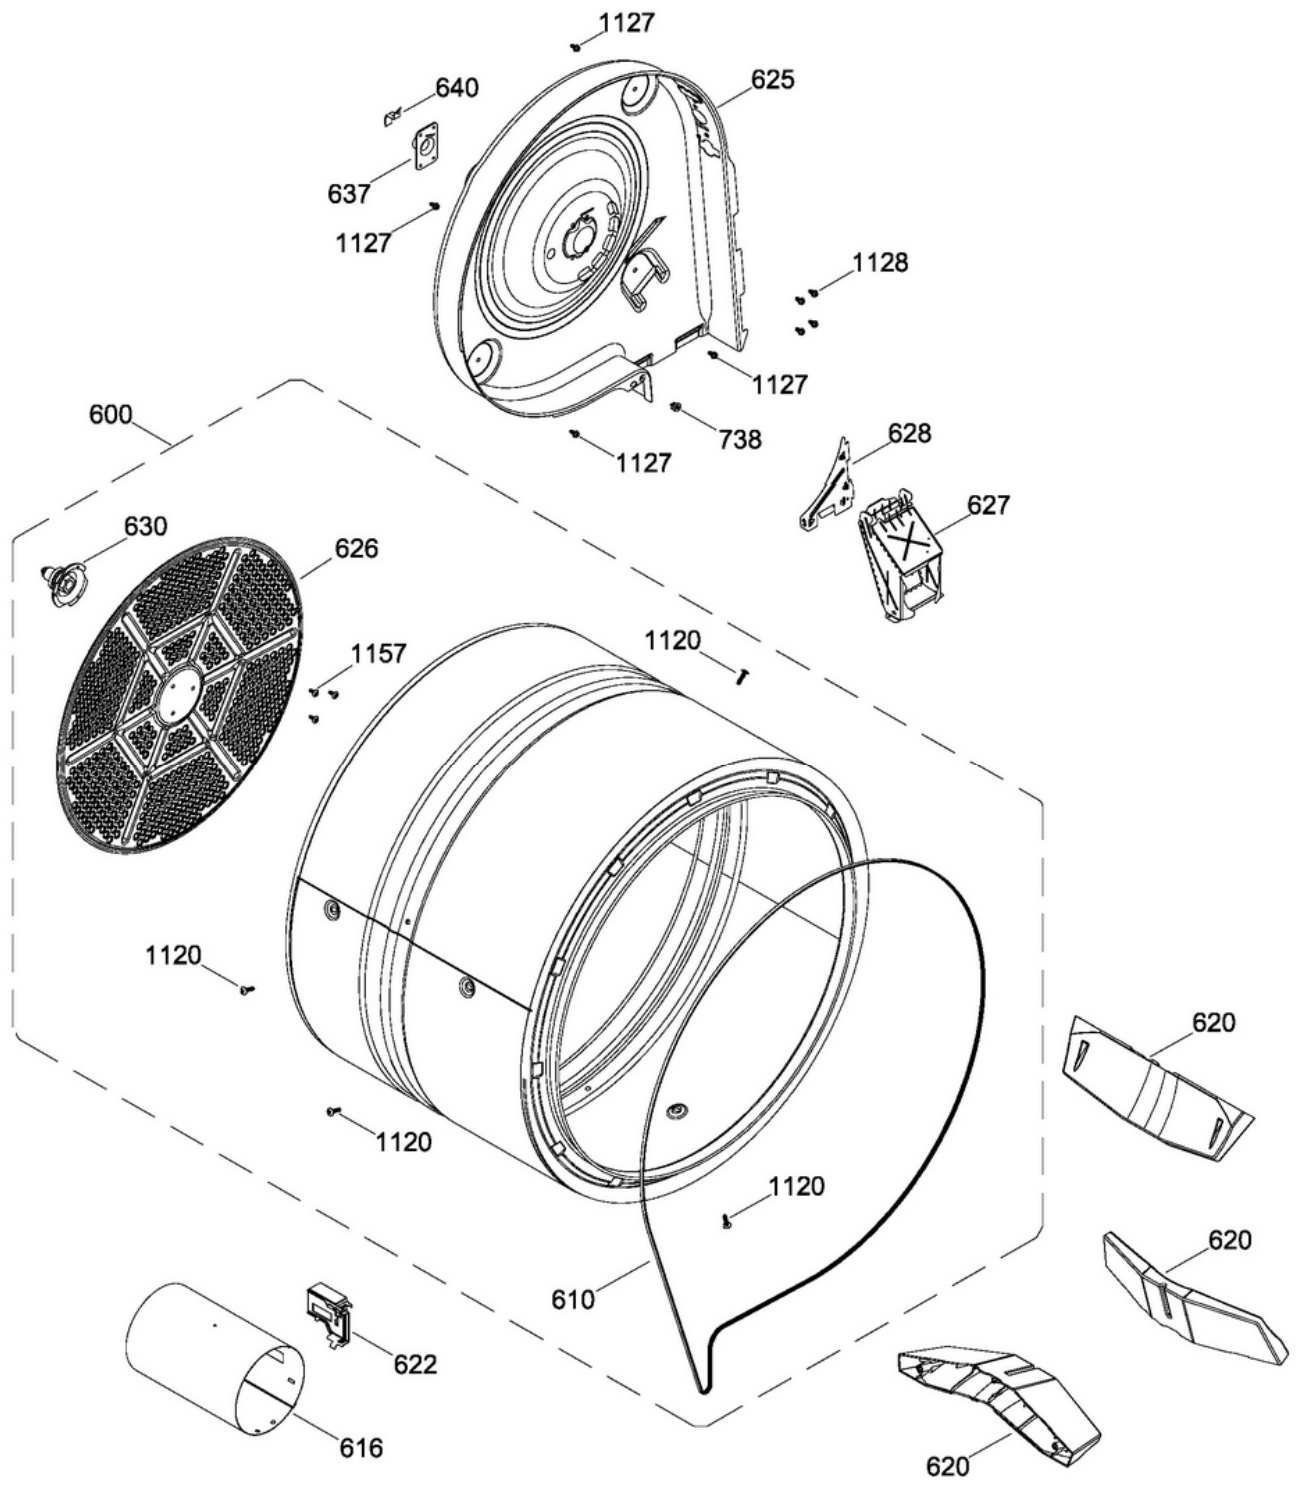

SECADORA SMG26N5MNBAB00

SECADORA SMG26N5MNBAB00

SECADORA SMG26N5MNBAB00

SECADORA SMG26N5MNBAB00

SECADORA SMG26N5MNBAB00

SECADORA SMG26N5MNBAB00

Guía	Componente	Descripción
1	234D2536G001	ENSAMBLE COPETE
7	253C1252G004	PERILLA
8	253C1247G001	PERILLA ROTATORIA
10	234D2377P002	TIMER
14	234D2342P002	SWITCH ROTATORIO
23	248C1146P001	INTERRUPTOR ARRANQUE
32	234D2296P001	PANEL TRASERO
33	254C1379G001	BOTON INICIO ENSAMBLE
65	234D2371G010	CABLE ARNES
100	234D2181P004	PANEL FRONTAL
101	254C1262G002	FILTRO ATRAPAPELUSA ENSAMBLE
102	254C1353P001	INTERRUPTOR DE PUERTA
105	278B1488P001	ESPACIADOR PUERTA
109	234D2353P002	COJINETE SUPERIOR
110	234D2071G001	ENSAMBLE COJINETE SUPERIOR
113	278B1436P001	FELPA COLECTOR DE AIRE
113	278B1436P002	FELPA COLECTOR DE AIRE
115	278B1139P001	COJINETE DESLIZABLE
116	278B1139P002	COJINETE DESLIZABLE
119	364B7118P002	FIELTRO
119	364B7029P002	FIELTRO
123	248C1028P001	STRIKE PLATE
124	248C1028P002	STRIKE PLATE
126	136B9174P201	GASKET FOAM
128	136B9174P206	Sello
135	278B1134P001	SEGURO
137	234D2073G005	ENSAMBLE DUCTO
155	278B1525P001	PROTECTOR INTERRUPTOR
158	254C1308P001	INSERTO JALADERA
159	254C1308P002	INSERTO JALADERA
207	234D2184P002	PUERTA EXTERIOR
212	234D2182G001	PUERTA SOLIDA ENSAMBLE
212	234D2182G004	PUERTA SOLIDA ENSAMBLE
213	278B1509P001	LATCH
220	254C1311G001	BISAGRA ASM