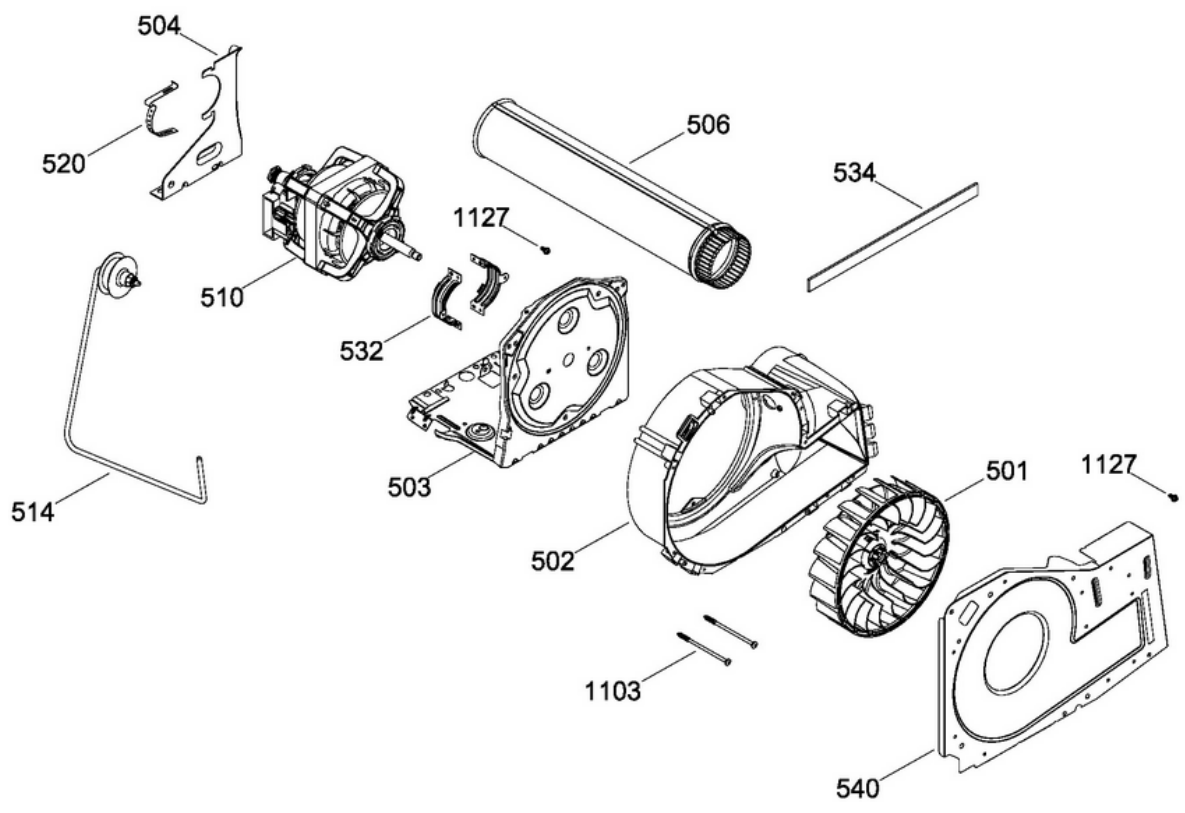

SECADORA SMG26N5MNBAB00

SECADORA SMG26N5MNBAB00

SECADORA SMG26N5MNBAB00

SECADORA SMG26N5MNBAB00

SECADORA SMG26N5MNBAB00

SECADORA SMG26N5MNBAB00

Guía	Componente	Descripción
1	234D2536G001	ENSAMBLE COPETE
7	253C1252G004	PERILLA
8	253C1247G001	PERILLA ROTATORIA
10	234D2377P002	TIMER
14	234D2342P002	SWITCH ROTATORIO
23	248C1146P001	INTERRUPTOR ARRANQUE
32	234D2296P001	PANEL TRASERO
33	254C1379G001	BOTON INICIO ENSAMBLE
65	234D2371G010	CABLE ARNES
100	234D2181P004	PANEL FRONTAL
101	254C1262G002	FILTRO ATRAPAPELUSA ENSAMBLE
102	254C1353P001	INTERRUPTOR DE PUERTA
105	278B1488P001	ESPACIADOR PUERTA
109	234D2353P002	COJINETE SUPERIOR
110	234D2071G001	ENSAMBLE COJINETE SUPERIOR
113	278B1436P001	FELPA COLECTOR DE AIRE
113	278B1436P002	FELPA COLECTOR DE AIRE
115	278B1139P001	COJINETE DESLIZABLE
116	278B1139P002	COJINETE DESLIZABLE
119	364B7118P002	FIELTRO
119	364B7029P002	FIELTRO
123	248C1028P001	STRIKE PLATE
124	248C1028P002	STRIKE PLATE
126	136B9174P201	GASKET FOAM
128	136B9174P206	Sello
135	278B1134P001	SEGURO
137	234D2073G005	ENSAMBLE DUCTO
155	278B1525P001	PROTECTOR INTERRUPTOR
158	254C1308P001	INSERTO JALADERA
159	254C1308P002	INSERTO JALADERA
207	234D2184P002	PUERTA EXTERIOR
212	234D2182G001	PUERTA SOLIDA ENSAMBLE
212	234D2182G004	PUERTA SOLIDA ENSAMBLE
213	278B1509P001	LATCH
220	254C1311G001	BISAGRA ASM