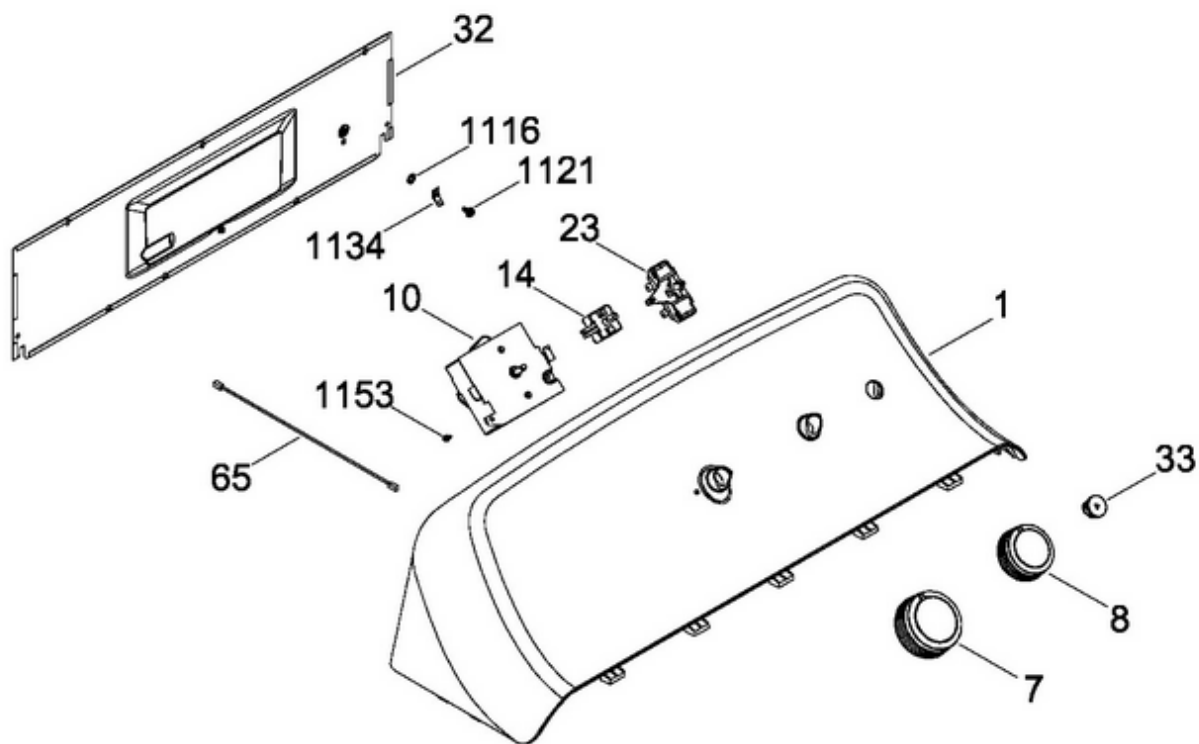

SECADORA SMG26N5MNBAB00

SECADORA SMG26N5MNBAB00

SECADORA SMG26N5MNBAB00

SECADORA SMG26N5MNBAB00

SECADORA SMG26N5MNBAB00

SECADORA SMG26N5MNBAB00

Guía	Componente	Descripción
1	234D2536G001	ENSAMBLE COPETE
7	253C1252G004	PERILLA
8	253C1247G001	PERILLA ROTATORIA
10	234D2377P002	TIMER
14	234D2342P002	SWITCH ROTATORIO
23	248C1146P001	INTERRUPTOR ARRANQUE
32	234D2296P001	PANEL TRASERO
33	254C1379G001	BOTON INICIO ENSAMBLE
65	234D2371G010	CABLE ARNES
100	234D2181P004	PANEL FRONTAL
101	254C1262G002	FILTRO ATRAPAPELUSA ENSAMBLE
102	254C1353P001	INTERRUPTOR DE PUERTA
105	278B1488P001	ESPACIADOR PUERTA
109	234D2353P002	COJINETE SUPERIOR
110	234D2071G001	ENSAMBLE COJINETE SUPERIOR
113	278B1436P001	FELPA COLECTOR DE AIRE
113	278B1436P002	FELPA COLECTOR DE AIRE
115	278B1139P001	COJINETE DESLIZABLE
116	278B1139P002	COJINETE DESLIZABLE
119	364B7118P002	FIELTRO
119	364B7029P002	FIELTRO
123	248C1028P001	STRIKE PLATE
124	248C1028P002	STRIKE PLATE
126	136B9174P201	GASKET FOAM
128	136B9174P206	Sello
135	278B1134P001	SEGURO
137	234D2073G005	ENSAMBLE DUCTO
155	278B1525P001	PROTECTOR INTERRUPTOR
158	254C1308P001	INSERTO JALADERA
159	254C1308P002	INSERTO JALADERA
207	234D2184P002	PUERTA EXTERIOR
212	234D2182G001	PUERTA SOLIDA ENSAMBLE
212	234D2182G004	PUERTA SOLIDA ENSAMBLE
213	278B1509P001	LATCH
220	254C1311G001	BISAGRA ASM