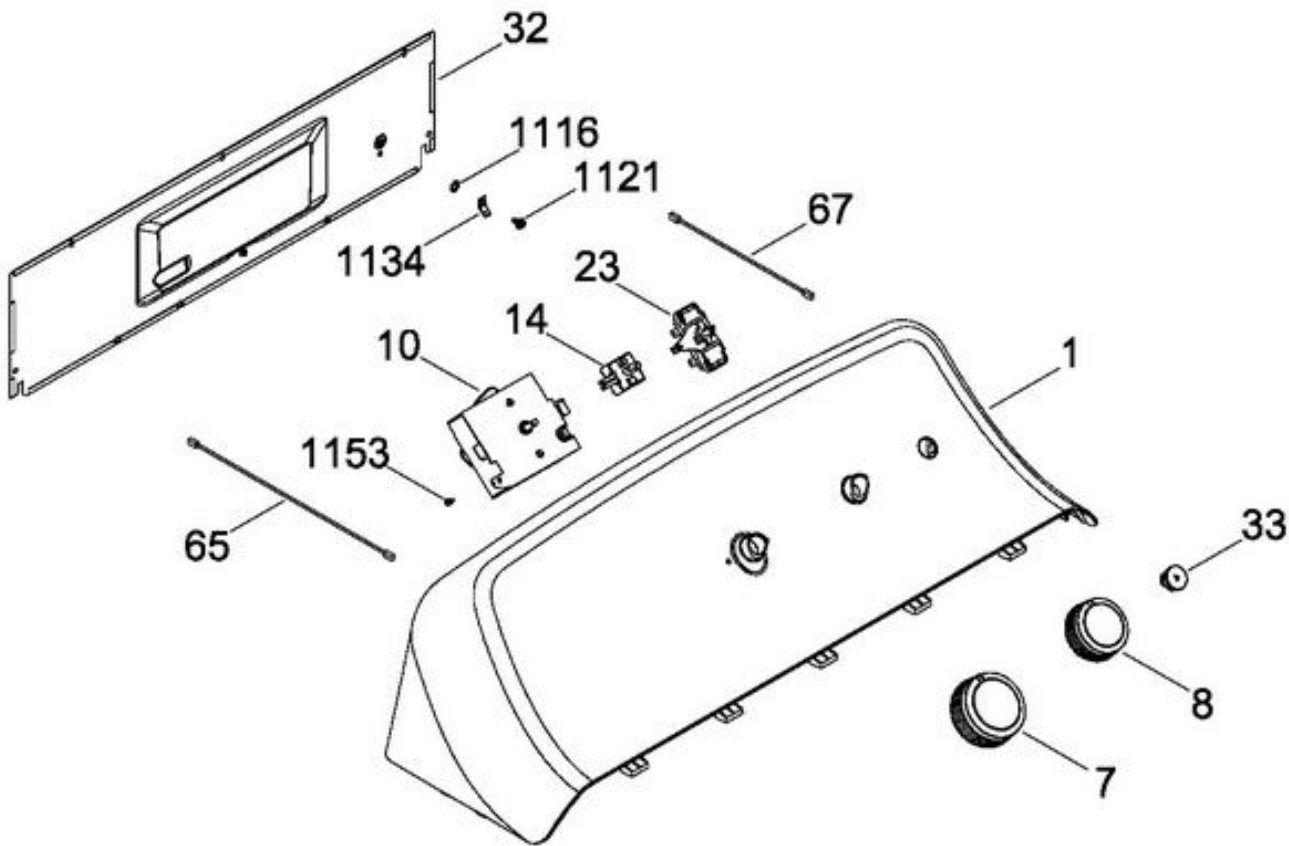

SECADORA SMG26N5MNBCL00

SECADORA SMG26N5MNBCL00

SECADORA SMG26N5MNBCL00

SECADORA SMG26N5MNBCL00

QUEMADOR / BURNER

SECADORA SMG26N5MNBCL00

SECADORA SMG26N5MNBCL00

| Guía | Componente | Descripción |
|------|--------------|------------------------------|
| 1 | 234D2536G001 | ENSAMBLE COPETE |
| 7 | 253C1252G004 | PERILLA |
| 8 | 253C1247G001 | PERILLA ROTATORIA |
| 10 | 234D1296P016 | TIMER |
| 14 | 234D2342P002 | SWITCH ROTATORIO |
| 23 | 248C1146P001 | INTERRUPTOR ARRANQUE |
| 32 | 234D2296P001 | PANEL TRASERO |
| 33 | 254C1379G001 | BOTON INICIO ENSAMBLE |
| 65 | 234D2371G008 | ARNES ENS |
| 67 | 234D2371G010 | CABLE ARNES |
| 100 | 234D2181P004 | PANEL FRONTAL |
| 101 | 254C1262G002 | FILTRO ATRAPAPELUSA ENSAMBLE |
| 102 | 254C1353P001 | INTERRUPTOR DE PUERTA |
| 105 | 278B1488P001 | ESPACIADOR PUERTA |
| 109 | 234D2353P002 | COJINETE SUPERIOR |
| 110 | 234D2071G001 | ENSAMBLE COJINETE SUPERIOR |
| 113 | 278B1436P001 | FELPA COLECTOR DE AIRE |
| 113 | 278B1436P002 | FELPA COLECTOR DE AIRE |
| 115 | 278B1139P001 | COJINETE DESLIZABLE |
| 116 | 278B1139P002 | COJINETE DESLIZABLE |
| 119 | 364B7118P002 | FIELTRO |
| 119 | 364B7029P002 | FIELTRO |
| 123 | 248C1028P001 | STRIKE PLATE |
| 124 | 248C1028P002 | STRIKE PLATE |
| 126 | 136B9174P201 | GASKET FOAM |
| 128 | 136B9174P206 | Sello |
| 135 | 278B1134P001 | SEGURO |
| 137 | 234D2073G005 | ENSAMBLE DUCTO |
| 155 | 278B1525P001 | PROTECTOR INTERRUPTOR |
| 158 | 254C1308P001 | INSERTO JALADERA |
| 159 | 254C1308P002 | INSERTO JALADERA |
| 207 | 234D2184P002 | PUERTA EXTERIOR |
| 212 | 234D2182G001 | PUERTA SOLIDA ENSAMBLE |
| 212 | 234D2182G004 | PUERTA SOLIDA ENSAMBLE |
| 213 | 278B1509P001 | LATCH |