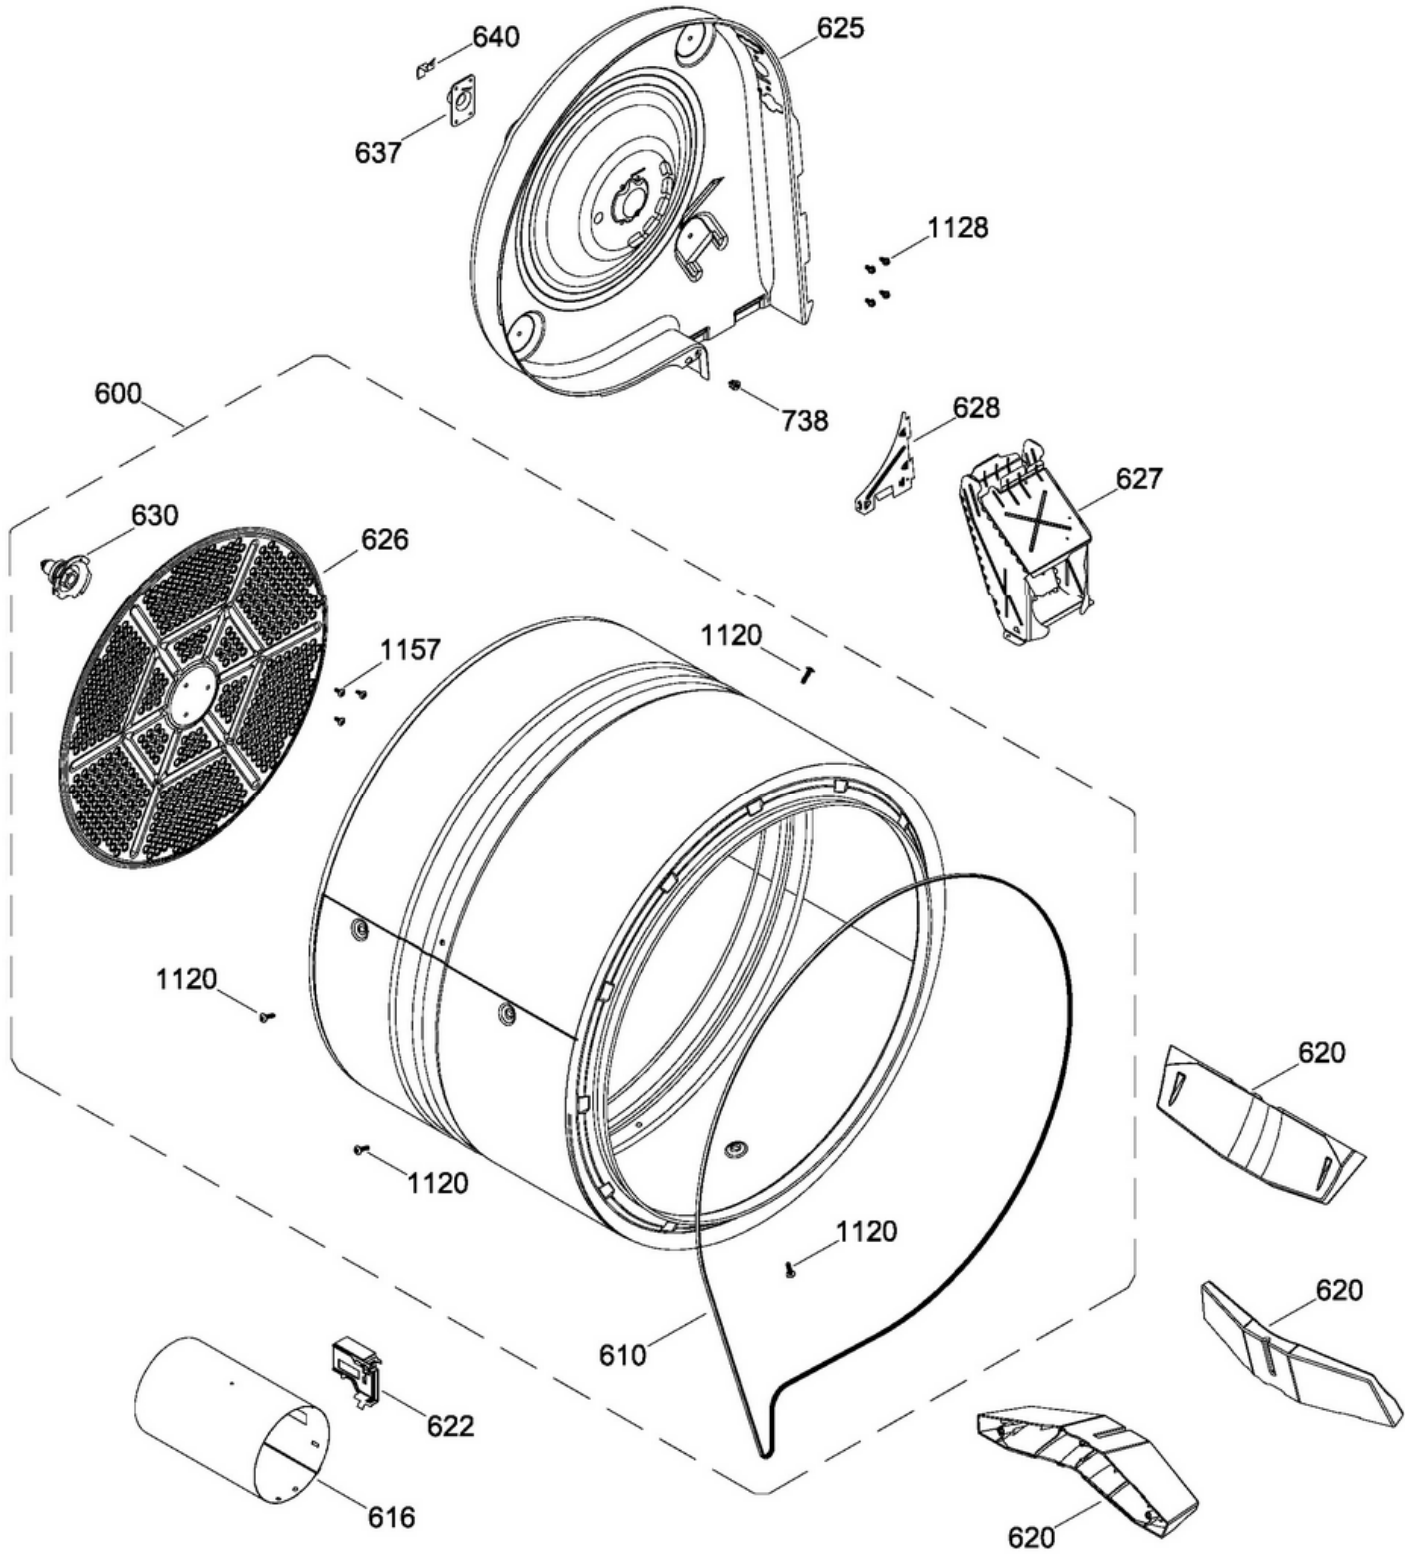

SECADORA SMG26N5MNBCL00

SECADORA SMG26N5MNBCL00

SECADORA SMG26N5MNBCL00

SECADORA SMG26N5MNBCL00

QUEMADOR / BURNER

SECADORA SMG26N5MNBCL00

SECADORA SMG26N5MNBCL00

| Guía | Componente | Descripción |
|------|--------------|------------------------------|
| 1 | 234D2536G001 | ENSAMBLE COPETE |
| 7 | 253C1252G004 | PERILLA |
| 8 | 253C1247G001 | PERILLA ROTATORIA |
| 10 | 234D1296P016 | TIMER |
| 14 | 234D2342P002 | SWITCH ROTATORIO |
| 23 | 248C1146P001 | INTERRUPTOR ARRANQUE |
| 32 | 234D2296P001 | PANEL TRASERO |
| 33 | 254C1379G001 | BOTON INICIO ENSAMBLE |
| 65 | 234D2371G008 | ARNES ENS |
| 67 | 234D2371G010 | CABLE ARNES |
| 100 | 234D2181P004 | PANEL FRONTAL |
| 101 | 254C1262G002 | FILTRO ATRAPAPELUSA ENSAMBLE |
| 102 | 254C1353P001 | INTERRUPTOR DE PUERTA |
| 105 | 278B1488P001 | ESPACIADOR PUERTA |
| 109 | 234D2353P002 | COJINETE SUPERIOR |
| 110 | 234D2071G001 | ENSAMBLE COJINETE SUPERIOR |
| 113 | 278B1436P001 | FELPA COLECTOR DE AIRE |
| 113 | 278B1436P002 | FELPA COLECTOR DE AIRE |
| 115 | 278B1139P001 | COJINETE DESLIZABLE |
| 116 | 278B1139P002 | COJINETE DESLIZABLE |
| 119 | 364B7118P002 | FIELTRO |
| 119 | 364B7029P002 | FIELTRO |
| 123 | 248C1028P001 | STRIKE PLATE |
| 124 | 248C1028P002 | STRIKE PLATE |
| 126 | 136B9174P201 | GASKET FOAM |
| 128 | 136B9174P206 | Sello |
| 135 | 278B1134P001 | SEGURO |
| 137 | 234D2073G005 | ENSAMBLE DUCTO |
| 155 | 278B1525P001 | PROTECTOR INTERRUPTOR |
| 158 | 254C1308P001 | INSERTO JALADERA |
| 159 | 254C1308P002 | INSERTO JALADERA |
| 207 | 234D2184P002 | PUERTA EXTERIOR |
| 212 | 234D2182G001 | PUERTA SOLIDA ENSAMBLE |
| 212 | 234D2182G004 | PUERTA SOLIDA ENSAMBLE |
| 213 | 278B1509P001 | LATCH |