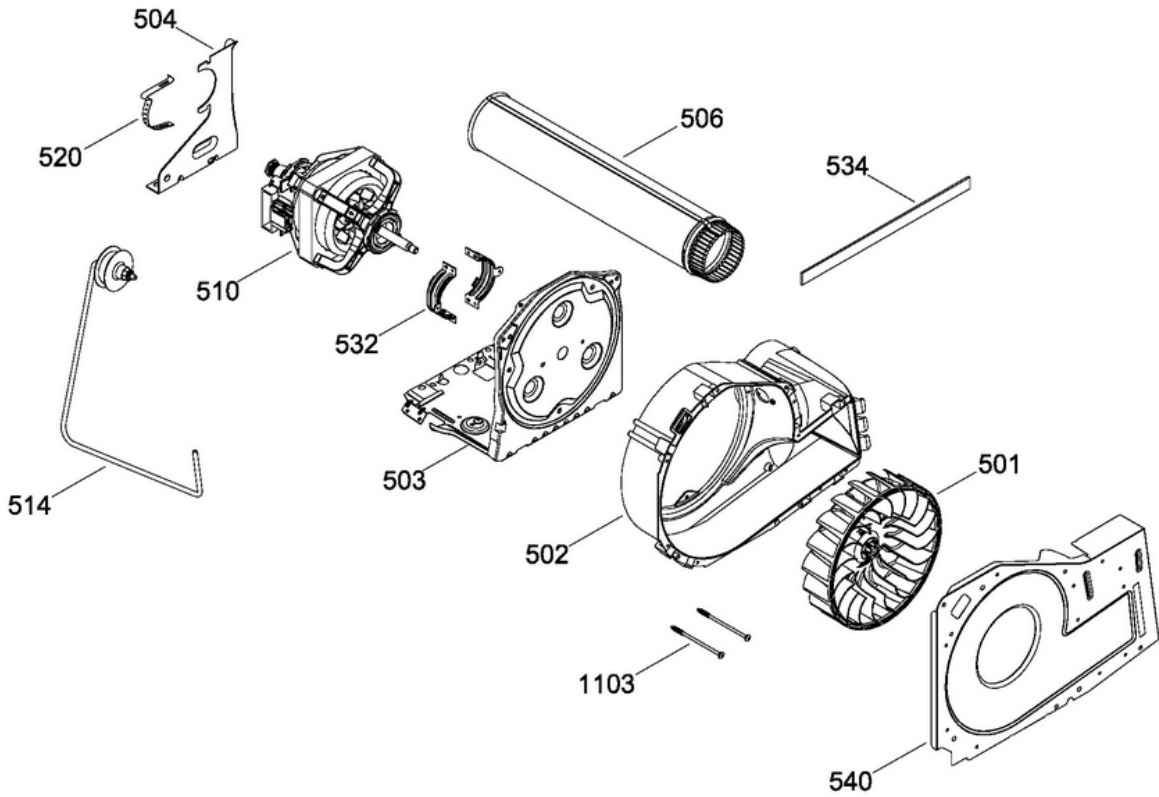

SECADORA SMG26N5MNBCL00

SECADORA SMG26N5MNBCL00

SECADORA SMG26N5MNBCL00

SECADORA SMG26N5MNBCL00

QUEMADOR / BURNER

SECADORA SMG26N5MNBCL00

SECADORA SMG26N5MNBCL00

| Guía | Componente | Descripción |
|------|--------------|------------------------------|
| 1 | 234D2536G001 | ENSAMBLE COPETE |
| 7 | 253C1252G004 | PERILLA |
| 8 | 253C1247G001 | PERILLA ROTATORIA |
| 10 | 234D1296P016 | TIMER |
| 14 | 234D2342P002 | SWITCH ROTATORIO |
| 23 | 248C1146P001 | INTERRUPTOR ARRANQUE |
| 32 | 234D2296P001 | PANEL TRASERO |
| 33 | 254C1379G001 | BOTON INICIO ENSAMBLE |
| 65 | 234D2371G008 | ARNES ENS |
| 67 | 234D2371G010 | CABLE ARNES |
| 100 | 234D2181P004 | PANEL FRONTAL |
| 101 | 254C1262G002 | FILTRO ATRAPAPELUSA ENSAMBLE |
| 102 | 254C1353P001 | INTERRUPTOR DE PUERTA |
| 105 | 278B1488P001 | ESPACIADOR PUERTA |
| 109 | 234D2353P002 | COJINETE SUPERIOR |
| 110 | 234D2071G001 | ENSAMBLE COJINETE SUPERIOR |
| 113 | 278B1436P001 | FELPA COLECTOR DE AIRE |
| 113 | 278B1436P002 | FELPA COLECTOR DE AIRE |
| 115 | 278B1139P001 | COJINETE DESLIZABLE |
| 116 | 278B1139P002 | COJINETE DESLIZABLE |
| 119 | 364B7118P002 | FIELTRO |
| 119 | 364B7029P002 | FIELTRO |
| 123 | 248C1028P001 | STRIKE PLATE |
| 124 | 248C1028P002 | STRIKE PLATE |
| 126 | 136B9174P201 | GASKET FOAM |
| 128 | 136B9174P206 | Sello |
| 135 | 278B1134P001 | SEGURO |
| 137 | 234D2073G005 | ENSAMBLE DUCTO |
| 155 | 278B1525P001 | PROTECTOR INTERRUPTOR |
| 158 | 254C1308P001 | INSERTO JALADERA |
| 159 | 254C1308P002 | INSERTO JALADERA |
| 207 | 234D2184P002 | PUERTA EXTERIOR |
| 212 | 234D2182G001 | PUERTA SOLIDA ENSAMBLE |
| 212 | 234D2182G004 | PUERTA SOLIDA ENSAMBLE |
| 213 | 278B1509P001 | LATCH |