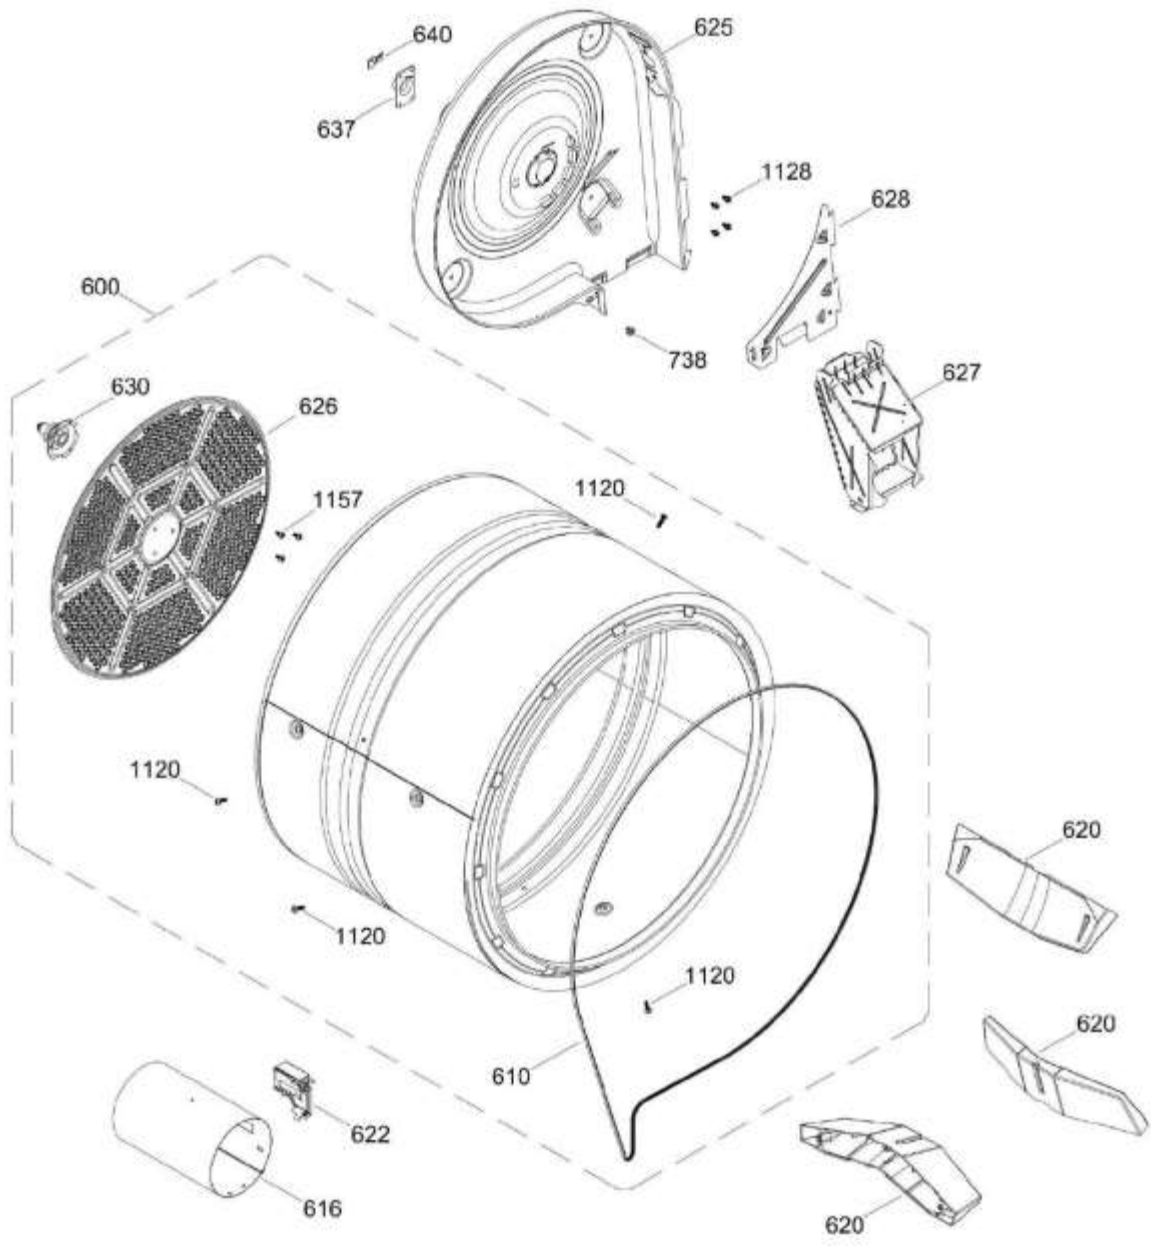

SECADORA SMG26N5MNBCL10

TAMBOR (ENS) / DRUM (ASM)

SMG26N5MNBCL10

BENITO JUÁREZ #1500 GPE ZITON, CD. GUADALUPE NUEVO LEÓN TEL: 8183377999 Y 49
HORARIOS: LUNES A VIERNES 8:30 A 6:00 PM Y SÁBADOS DE 8:30 A 2:00 PM
WEB: www.denek.com