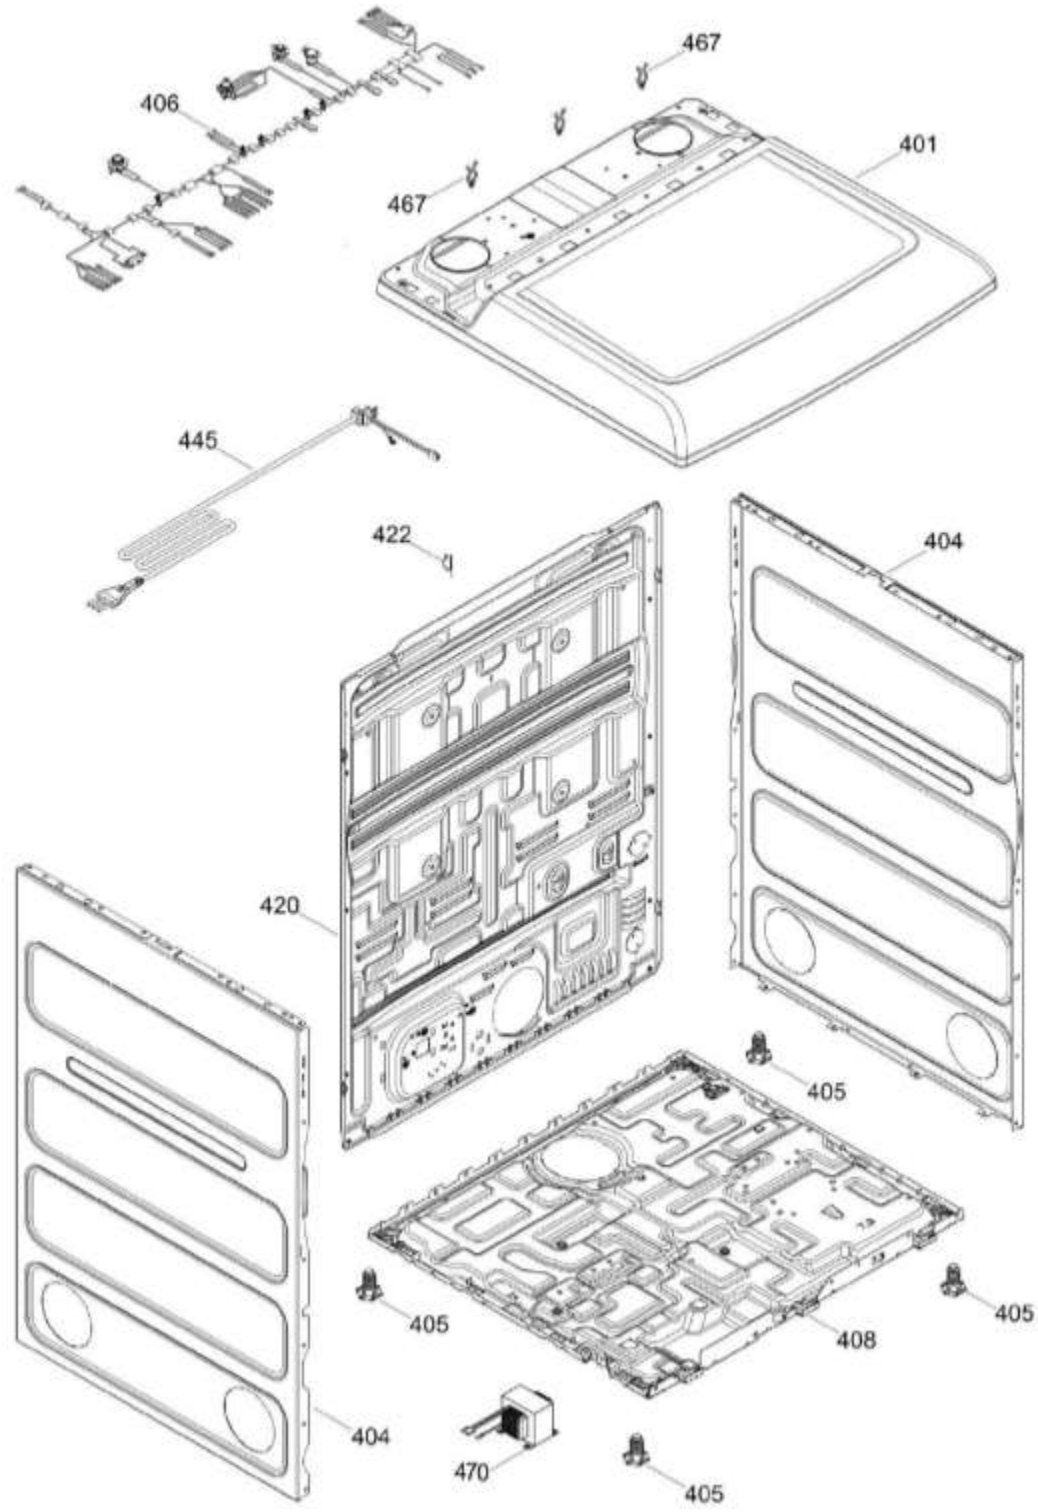

SECADORA SMG26N5MNBCL10

PANEL FRONTAL (ENS) / FRONT PANEL (ASM)
PUERTA (ENS) / DOOR (ASM)

SMG26N5MNBCL10

BENITO JUÁREZ #1500 GPE ZITON, CD. GUADALUPE NUEVO LEÓN TEL: 8183377999 Y 49
HORARIOS: LUNES A VIERNES 8:30 A 6:00 PM Y SÁBADOS DE 8:30 A 2:00 PM
WEB: www.denek.com

SECADORA SMG26N5MNBCL10

GABINETE / STRUCTURE

SMG26N5MNBCL10

BENITO JUÁREZ #1500 GPE ZITON, CD. GUADALUPE NUEVO LEÓN TEL: 8183377999 Y 49
 HORARIOS: LUNES A VIERNES 8:30 A 6:00 PM Y SÁBADOS DE 8:30 A 2:00 PM
 WEB: www.denek.com