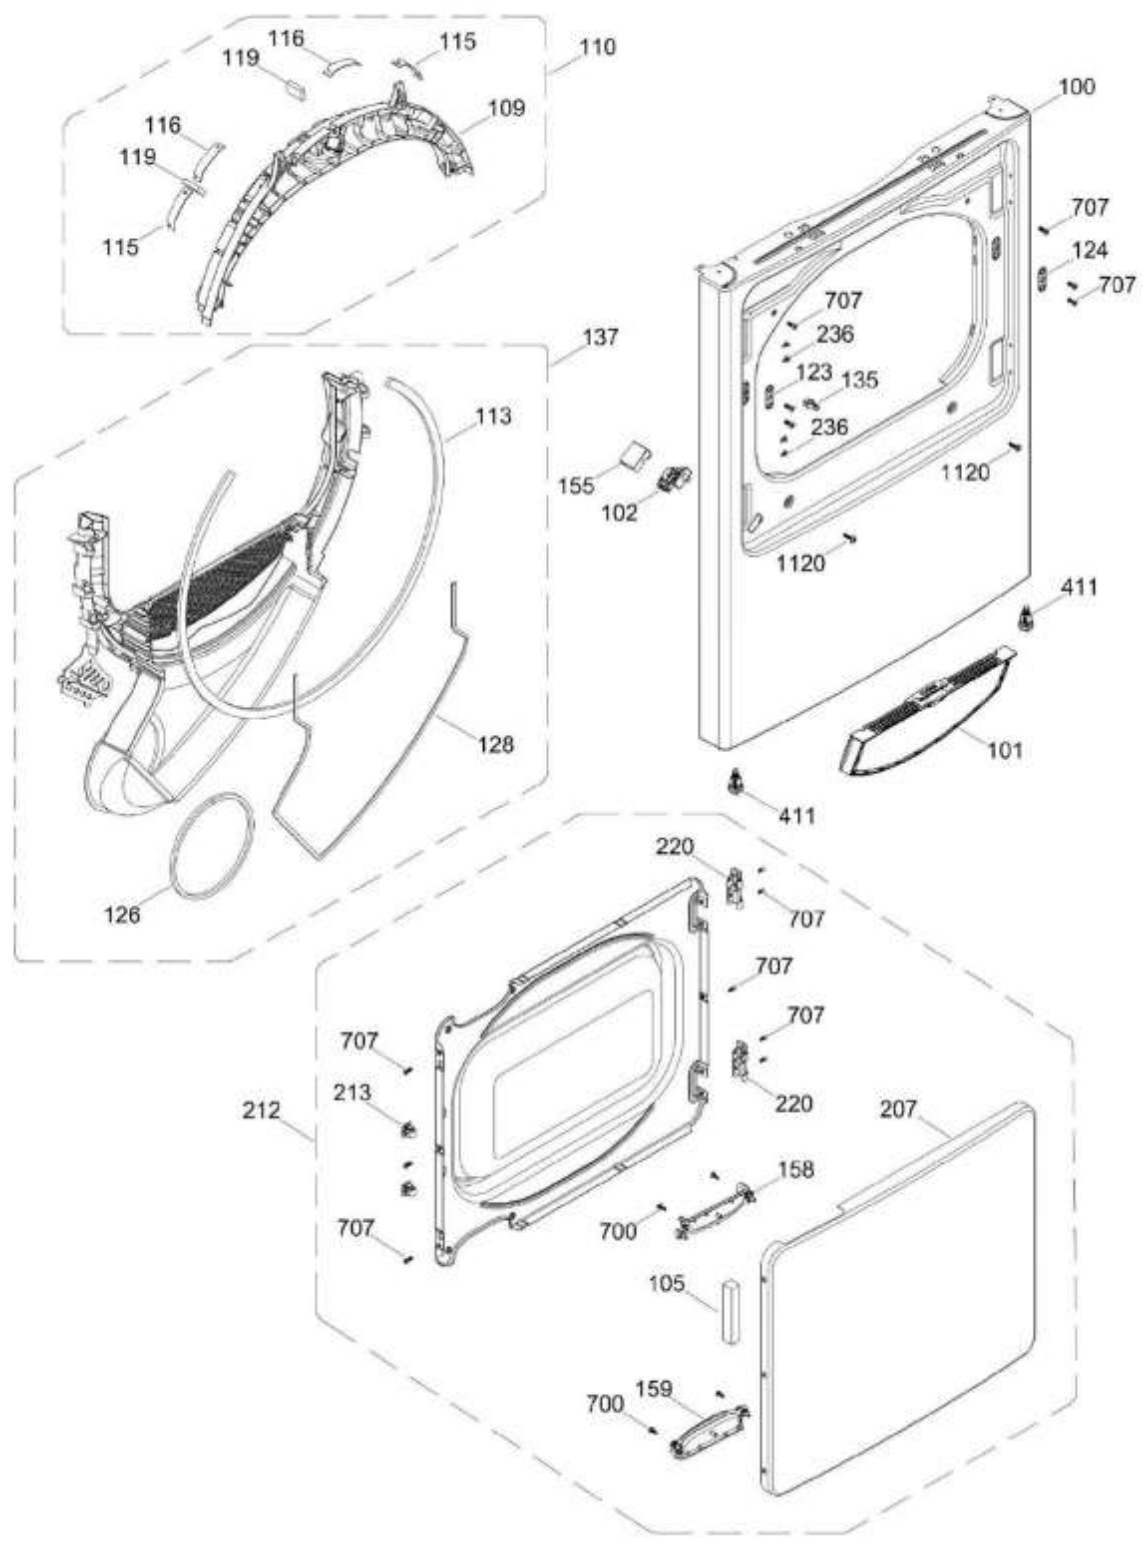

SECADORA SMG26N5MNBCL10

SISTEMA CONTROLES / CONTROL SYSTEM

SMG26N5MNBCL10

BENITO JUÁREZ #1500 GPE ZITON, CD. GUADALUPE NUEVO LEÓN TEL: 8183377999 Y 49
HORARIOS: LUNES A VIERNES 8:30 A 6:00 PM Y SÁBADOS DE 8:30 A 2:00 PM
WEB: www.denek.com

SECADORA SMG26N5MNBCL10

PANEL FRONTAL (ENS) / FRONT PANEL (ASM)
PUERTA (ENS) / DOOR (ASM)

SMG26N5MNBCL10

BENITO JUÁREZ #1500 GPE ZITON, CD. GUADALUPE NUEVO LEÓN TEL: 8183377999 Y 49
HORARIOS: LUNES A VIERNES 8:30 A 6:00 PM Y SÁBADOS DE 8:30 A 2:00 PM
WEB: www.denek.com

SECADORA SMG26N5MNBCL10

GABINETE / STRUCTURE

SMG26N5MNBCL10

BENITO JUÁREZ #1500 GPE ZITON, CD. GUADALUPE NUEVO LEÓN TEL: 8183377999 Y 49
 HORARIOS: LUNES A VIERNES 8:30 A 6:00 PM Y SÁBADOS DE 8:30 A 2:00 PM
 WEB: www.denek.com