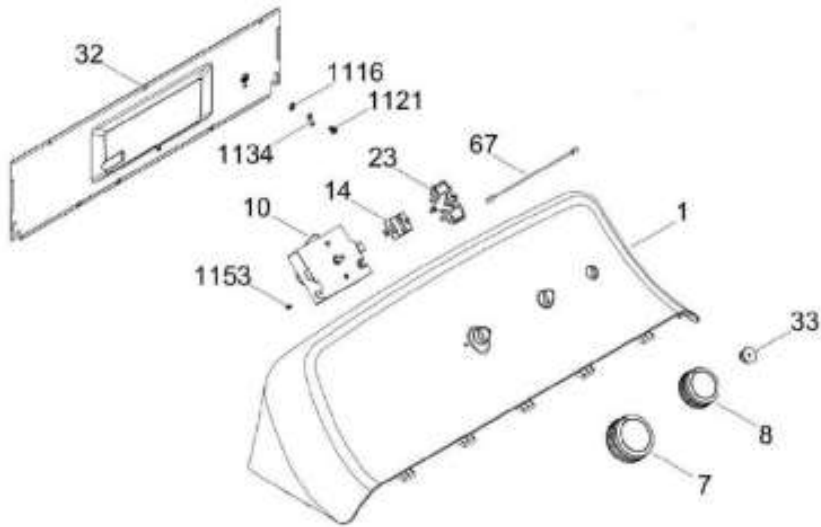

SECADORA SMG26N5MNBCL10

SISTEMA CONTROLES / CONTROL SYSTEM

SMG26N5MNBCL10

BENITO JUÁREZ #1500 GPE ZITON, CD. GUADALUPE NUEVO LEÓN TEL: 8183377999 Y 49
HORARIOS: LUNES A VIERNES 8:30 A 6:00 PM Y SÁBADOS DE 8:30 A 2:00 PM
WEB: www.denek.com

SECADORA SMG26N5MNBCL10

PANEL FRONTAL (ENS) / FRONT PANEL (ASM)
PUERTA (ENS) / DOOR (ASM)

SMG26N5MNBCL10

BENITO JUÁREZ #1500 GPE ZITON, CD. GUADALUPE NUEVO LEÓN TEL: 8183377999 Y 49
HORARIOS: LUNES A VIERNES 8:30 A 6:00 PM Y SÁBADOS DE 8:30 A 2:00 PM
WEB: www.denek.com

SECADORA SMG26N5MNBCL10

GABINETE / STRUCTURE

SMG26N5MNBCL10

BENITO JUÁREZ #1500 GPE ZITON, CD. GUADALUPE NUEVO LEÓN TEL: 8183377999 Y 49
 HORARIOS: LUNES A VIERNES 8:30 A 6:00 PM Y SÁBADOS DE 8:30 A 2:00 PM
 WEB: www.denek.com