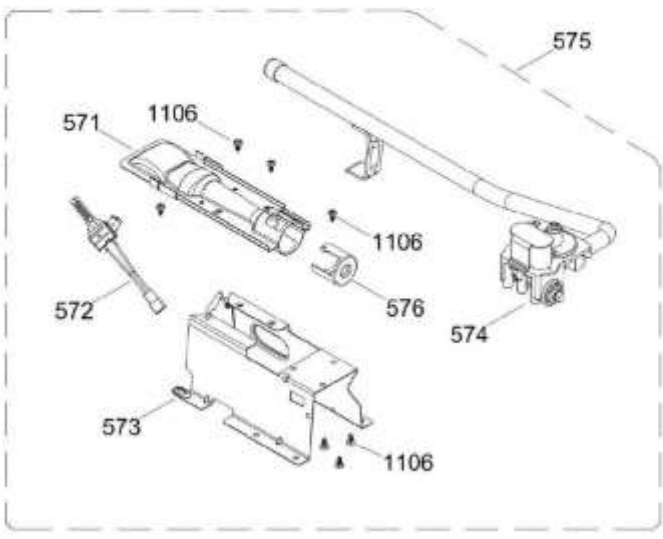

BENITO JUÁREZ #1500 GPE ZITON, CD. GUADALUPE NUEVO LEÓN TEL: 8183377999 Y 49
HORARIOS: LUNES A VIERNES 8:30 A 6:00 PM Y SÁBADOS DE 8:30 A 2:00 PM
WEB: www.denek.com