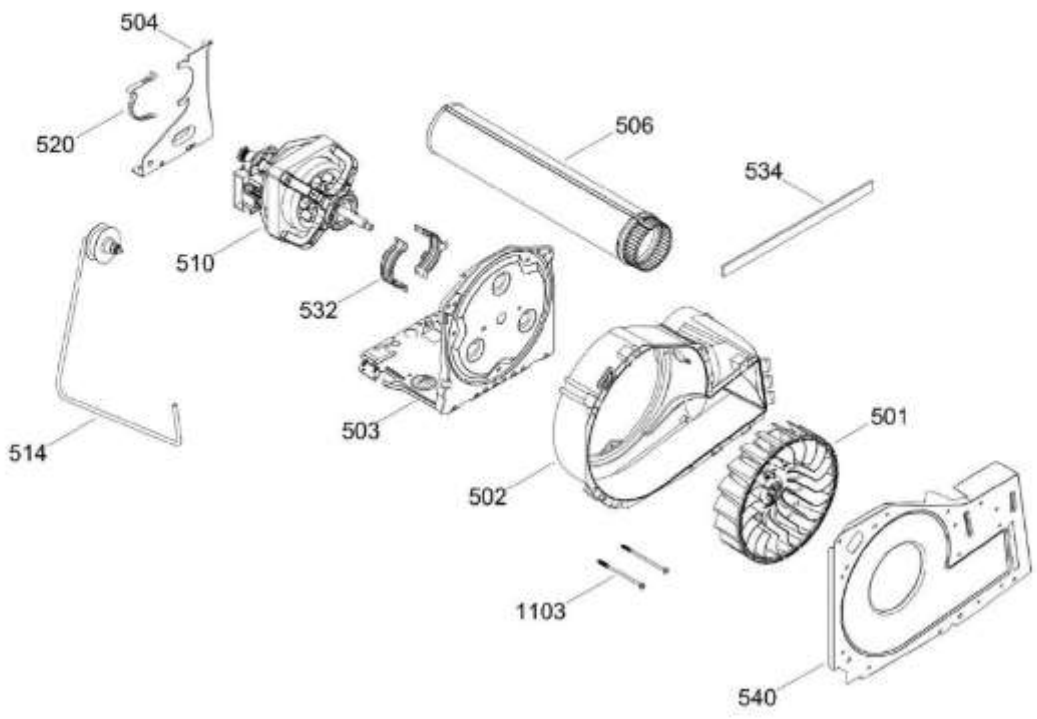

QUEMADOR / BURNER