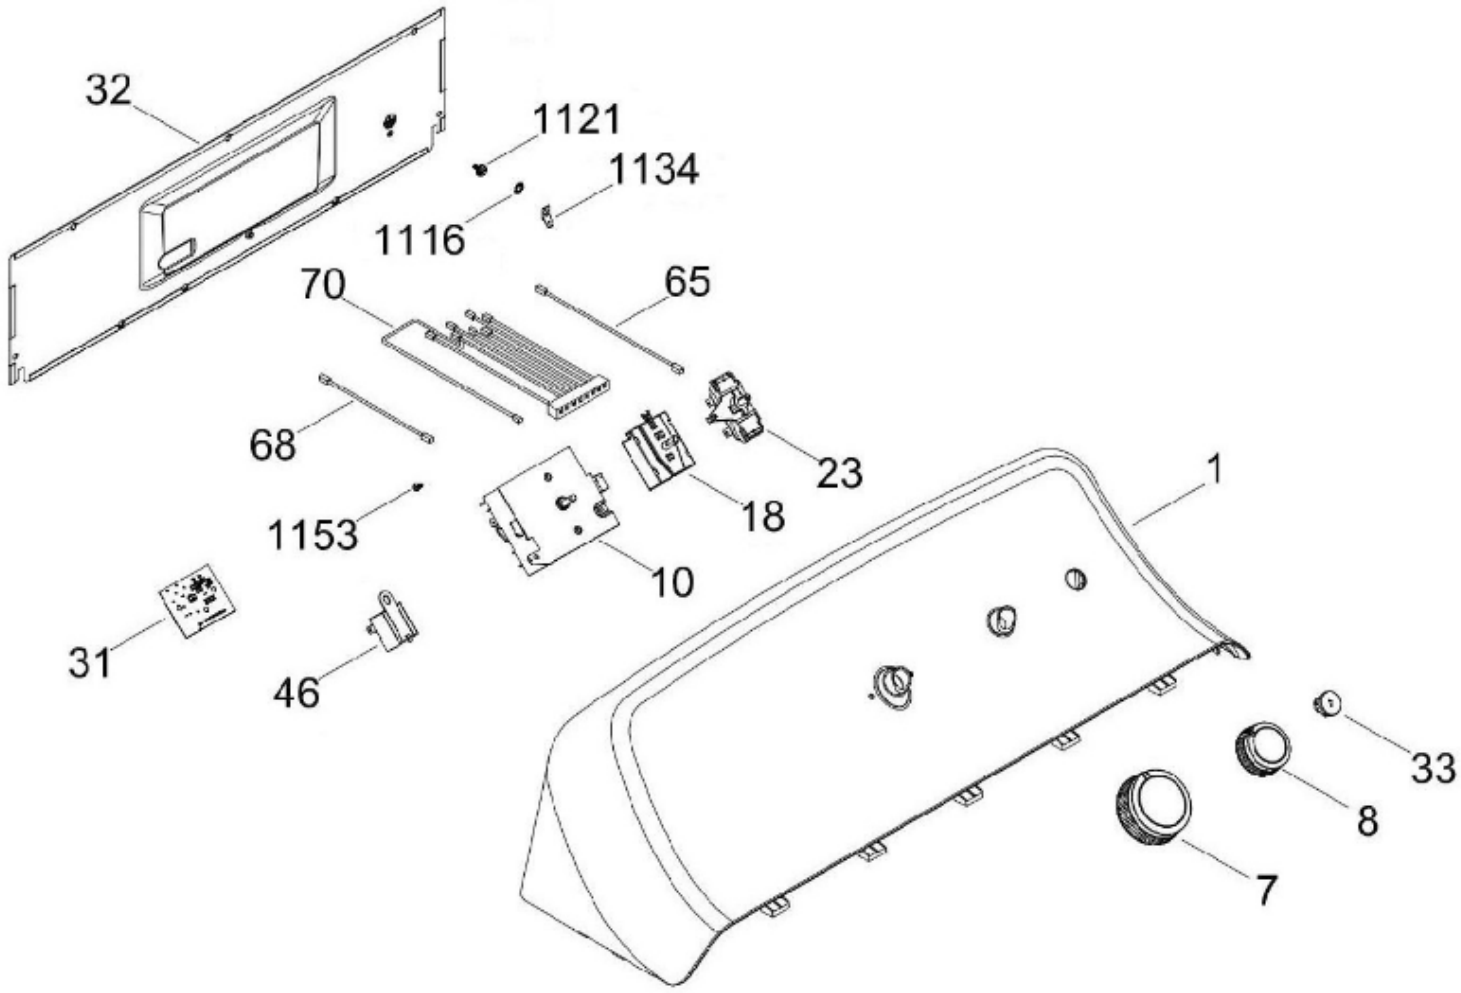

SECADORA SMG27N5MSBAB00

SECADORA SMG27N5MSBAB00

SECADORA SMG27N5MSBAB00

SECADORA SMG27N5MSBAB00

QUEMADOR / BURNER

SECADORA SMG27N5MSBAB00

Guía	Componente	Descripción
1	234D2536G023	ENSAMBLE COPETE
7	253C1252G005	PERILLA CONTROL ENSAMBLE
8	253C1247G002	PERILLA ROTATORIA
10	234D2377P008	TEMPORIZADOR
18	234D2265P003	SWITCH ROTATORIO
23	248C1146P001	INTERRUPTOR ARRANQUE
31	254C1349G001	BOARD DRY ASM
32	234D2296P001	PANEL TRASERO
33	254C1379G001	BOTON INICIO ENSAMBLE
46	248C1007P002	TIMBRE VARIABLE
65	234D2371G001	ARNES ENS
68	234D2371G009	CABLE ARNES
70	234D2370G004	ARNES SECADO TARJETA ENS
100	234D2181P004	PANEL FRONTAL
101	254C1262G002	FILTRO ATRAPAPELUSA ENSAMBLE
102	254C1353P001	INTERRUPTOR DE PUERTA
105	278B1488P001	ESPACIADOR PUERTA
109	234D2353P002	COJINETE SUPERIOR
110	234D2071G001	ENSAMBLE COJINETE SUPERIOR
113	278B1436P002	FELPA DUCTO RECOLECTOR
115	278B1139P001	COJINETE DESLIZABLE
116	278B1139P002	COJINETE DESLIZABLE
119	364B7118P003	FELPA
123	248C1028P001	STRIKE PLATE
124	248C1028P002	STRIKE PLATE
125	540B266P001	SENSOR ROD
126	136B9174P201	GASKET FOAM
128	136B9174P206	Sello
134	102A3145P096	SOPORTE BLOQUEO
135	278B1134P001	SEGURO
137	234D2073G006	ENSAMBLE DUCTO
147	234D2356G002	ARNES SENSOR ENSAMBLE
155	278B1525P001	PROTECTOR INTERRUPTOR
158	254C1308P009	INSERTO JALADERA
159	254C1308P010	INSERTO JALADERA