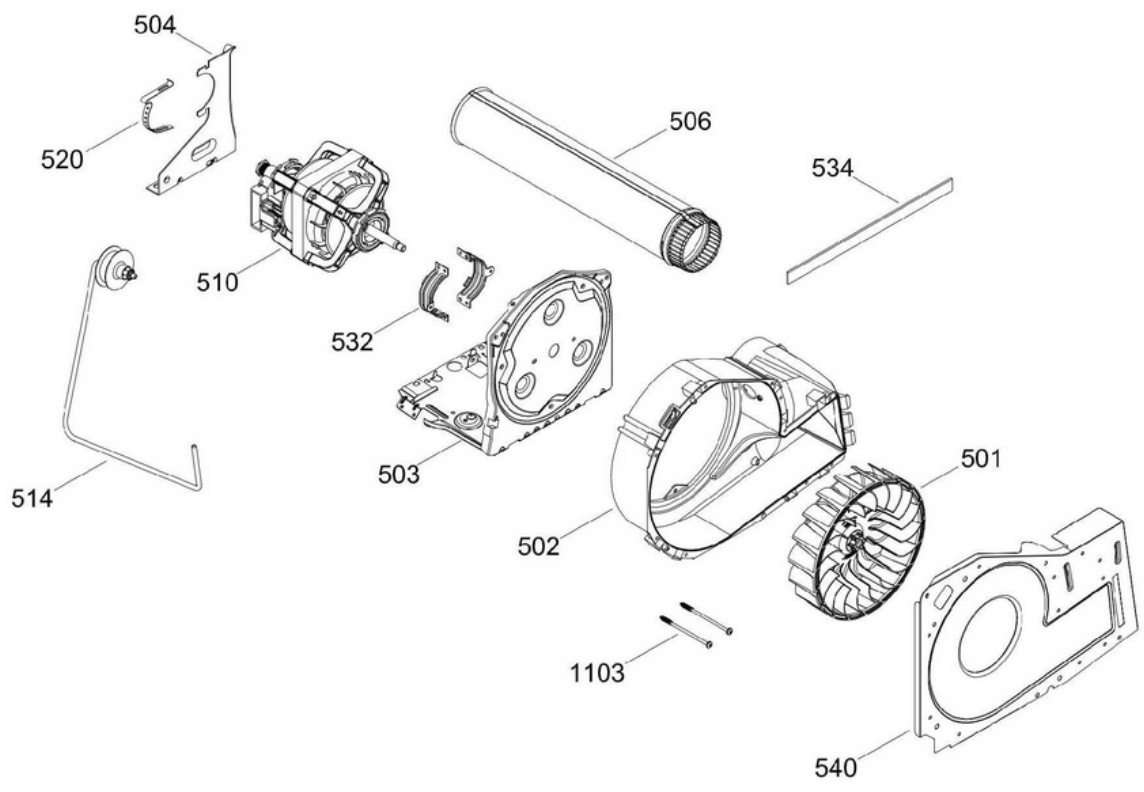

SECADORA SMG27N5MSBAB00

SECADORA SMG27N5MSBAB00

SECADORA SMG27N5MSBAB00

SECADORA SMG27N5MSBAB00

QUEMADOR / BURNER

SECADORA SMG27N5MSBAB00

Guía	Componente	Descripción
1	234D2536G023	ENSAMBLE COPETE
7	253C1252G005	PERILLA CONTROL ENSAMBLE
8	253C1247G002	PERILLA ROTATORIA
10	234D2377P008	TEMPORIZADOR
18	234D2265P003	SWITCH ROTATORIO
23	248C1146P001	INTERRUPTOR ARRANQUE
31	254C1349G001	BOARD DRY ASM
32	234D2296P001	PANEL TRASERO
33	254C1379G001	BOTON INICIO ENSAMBLE
46	248C1007P002	TIMBRE VARIABLE
65	234D2371G001	ARNES ENS
68	234D2371G009	CABLE ARNES
70	234D2370G004	ARNES SECADO TARJETA ENS
100	234D2181P004	PANEL FRONTAL
101	254C1262G002	FILTRO ATRAPAPELUSA ENSAMBLE
102	254C1353P001	INTERRUPTOR DE PUERTA
105	278B1488P001	ESPACIADOR PUERTA
109	234D2353P002	COJINETE SUPERIOR
110	234D2071G001	ENSAMBLE COJINETE SUPERIOR
113	278B1436P002	FELPA DUCTO RECOLECTOR
115	278B1139P001	COJINETE DESLIZABLE
116	278B1139P002	COJINETE DESLIZABLE
119	364B7118P003	FELPA
123	248C1028P001	STRIKE PLATE
124	248C1028P002	STRIKE PLATE
125	540B266P001	SENSOR ROD
126	136B9174P201	GASKET FOAM
128	136B9174P206	Sello
134	102A3145P096	SOPORTE BLOQUEO
135	278B1134P001	SEGURO
137	234D2073G006	ENSAMBLE DUCTO
147	234D2356G002	ARNES SENSOR ENSAMBLE
155	278B1525P001	PROTECTOR INTERRUPTOR
158	254C1308P009	INSERTO JALADERA
159	254C1308P010	INSERTO JALADERA