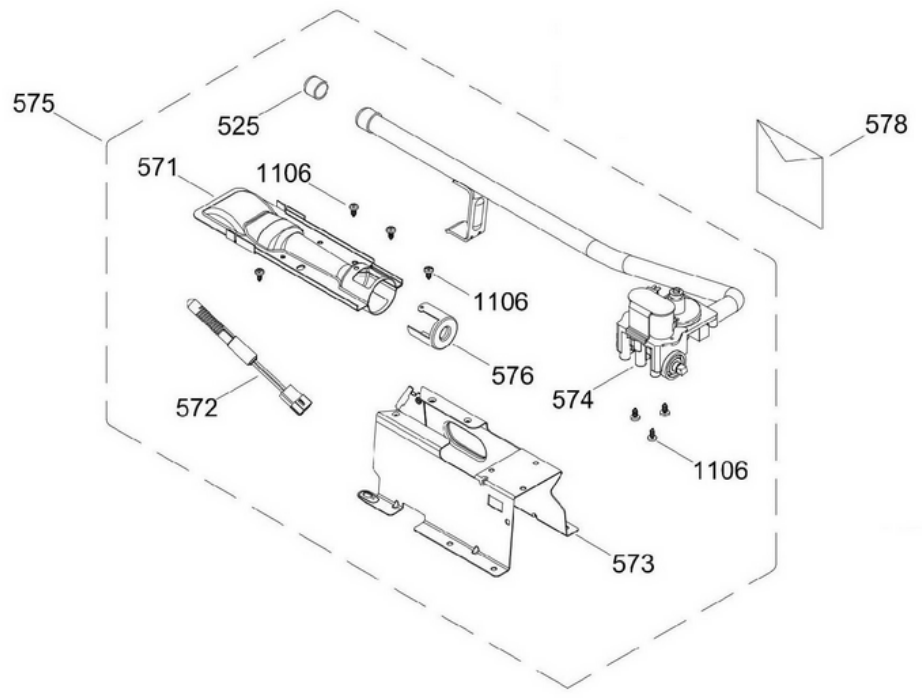

SECADORA SMG27N5MSBAB00

SECADORA SMG27N5MSBAB00

SECADORA SMG27N5MSBAB00

SECADORA SMG27N5MSBAB00

QUEMADOR / BURNER

SECADORA SMG27N5MSBAB00

Guía	Componente	Descripción
1	234D2536G023	ENSAMBLE COPETE
7	253C1252G005	PERILLA CONTROL ENSAMBLE
8	253C1247G002	PERILLA ROTATORIA
10	234D2377P008	TEMPORIZADOR
18	234D2265P003	SWITCH ROTATORIO
23	248C1146P001	INTERRUPTOR ARRANQUE
31	254C1349G001	BOARD DRY ASM
32	234D2296P001	PANEL TRASERO
33	254C1379G001	BOTON INICIO ENSAMBLE
46	248C1007P002	TIMBRE VARIABLE
65	234D2371G001	ARNES ENS
68	234D2371G009	CABLE ARNES
70	234D2370G004	ARNES SECADO TARJETA ENS
100	234D2181P004	PANEL FRONTAL
101	254C1262G002	FILTRO ATRAPAPELUSA ENSAMBLE
102	254C1353P001	INTERRUPTOR DE PUERTA
105	278B1488P001	ESPACIADOR PUERTA
109	234D2353P002	COJINETE SUPERIOR
110	234D2071G001	ENSAMBLE COJINETE SUPERIOR
113	278B1436P002	FELPA DUCTO RECOLECTOR
115	278B1139P001	COJINETE DESLIZABLE
116	278B1139P002	COJINETE DESLIZABLE
119	364B7118P003	FELPA
123	248C1028P001	STRIKE PLATE
124	248C1028P002	STRIKE PLATE
125	540B266P001	SENSOR ROD
126	136B9174P201	GASKET FOAM
128	136B9174P206	Sello
134	102A3145P096	SOPORTE BLOQUEO
135	278B1134P001	SEGURO
137	234D2073G006	ENSAMBLE DUCTO
147	234D2356G002	ARNES SENSOR ENSAMBLE
155	278B1525P001	PROTECTOR INTERRUPTOR
158	254C1308P009	INSERTO JALADERA
159	254C1308P010	INSERTO JALADERA