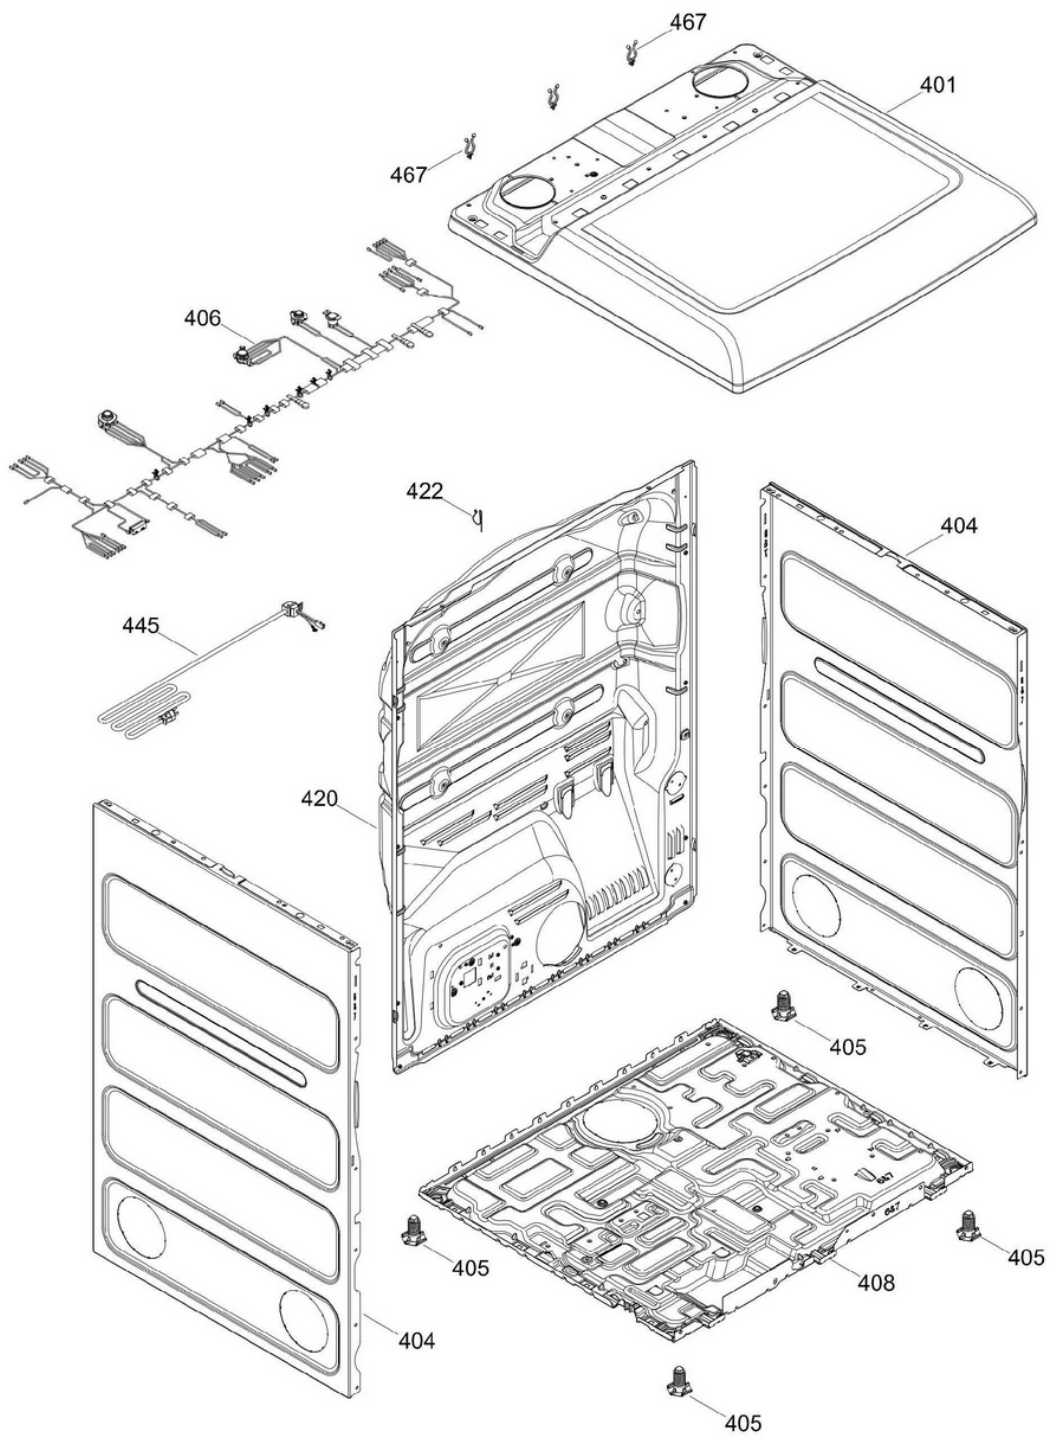

SECADORA SMG27N5MSBAB00

SECADORA SMG27N5MSBAB00

SECADORA SMG27N5MSBAB00

SECADORA SMG27N5MSBAB00

QUEMADOR / BURNER

SECADORA SMG27N5MSBAB00

Guía	Componente	Descripción
1	234D2536G023	ENSAMBLE COPETE
7	253C1252G005	PERILLA CONTROL ENSAMBLE
8	253C1247G002	PERILLA ROTATORIA
10	234D2377P008	TEMPORIZADOR
18	234D2265P003	SWITCH ROTATORIO
23	248C1146P001	INTERRUPTOR ARRANQUE
31	254C1349G001	BOARD DRY ASM
32	234D2296P001	PANEL TRASERO
33	254C1379G001	BOTON INICIO ENSAMBLE
46	248C1007P002	TIMBRE VARIABLE
65	234D2371G001	ARNES ENS
68	234D2371G009	CABLE ARNES
70	234D2370G004	ARNES SECADO TARJETA ENS
100	234D2181P004	PANEL FRONTAL
101	254C1262G002	FILTRO ATRAPAPELUSA ENSAMBLE
102	254C1353P001	INTERRUPTOR DE PUERTA
105	278B1488P001	ESPACIADOR PUERTA
109	234D2353P002	COJINETE SUPERIOR
110	234D2071G001	ENSAMBLE COJINETE SUPERIOR
113	278B1436P002	FELPA DUCTO RECOLECTOR
115	278B1139P001	COJINETE DESLIZABLE
116	278B1139P002	COJINETE DESLIZABLE
119	364B7118P003	FELPA
123	248C1028P001	STRIKE PLATE
124	248C1028P002	STRIKE PLATE
125	540B266P001	SENSOR ROD
126	136B9174P201	GASKET FOAM
128	136B9174P206	Sello
134	102A3145P096	SOPORTE BLOQUEO
135	278B1134P001	SEGURO
137	234D2073G006	ENSAMBLE DUCTO
147	234D2356G002	ARNES SENSOR ENSAMBLE
155	278B1525P001	PROTECTOR INTERRUPTOR
158	254C1308P009	INSERTO JALADERA
159	254C1308P010	INSERTO JALADERA